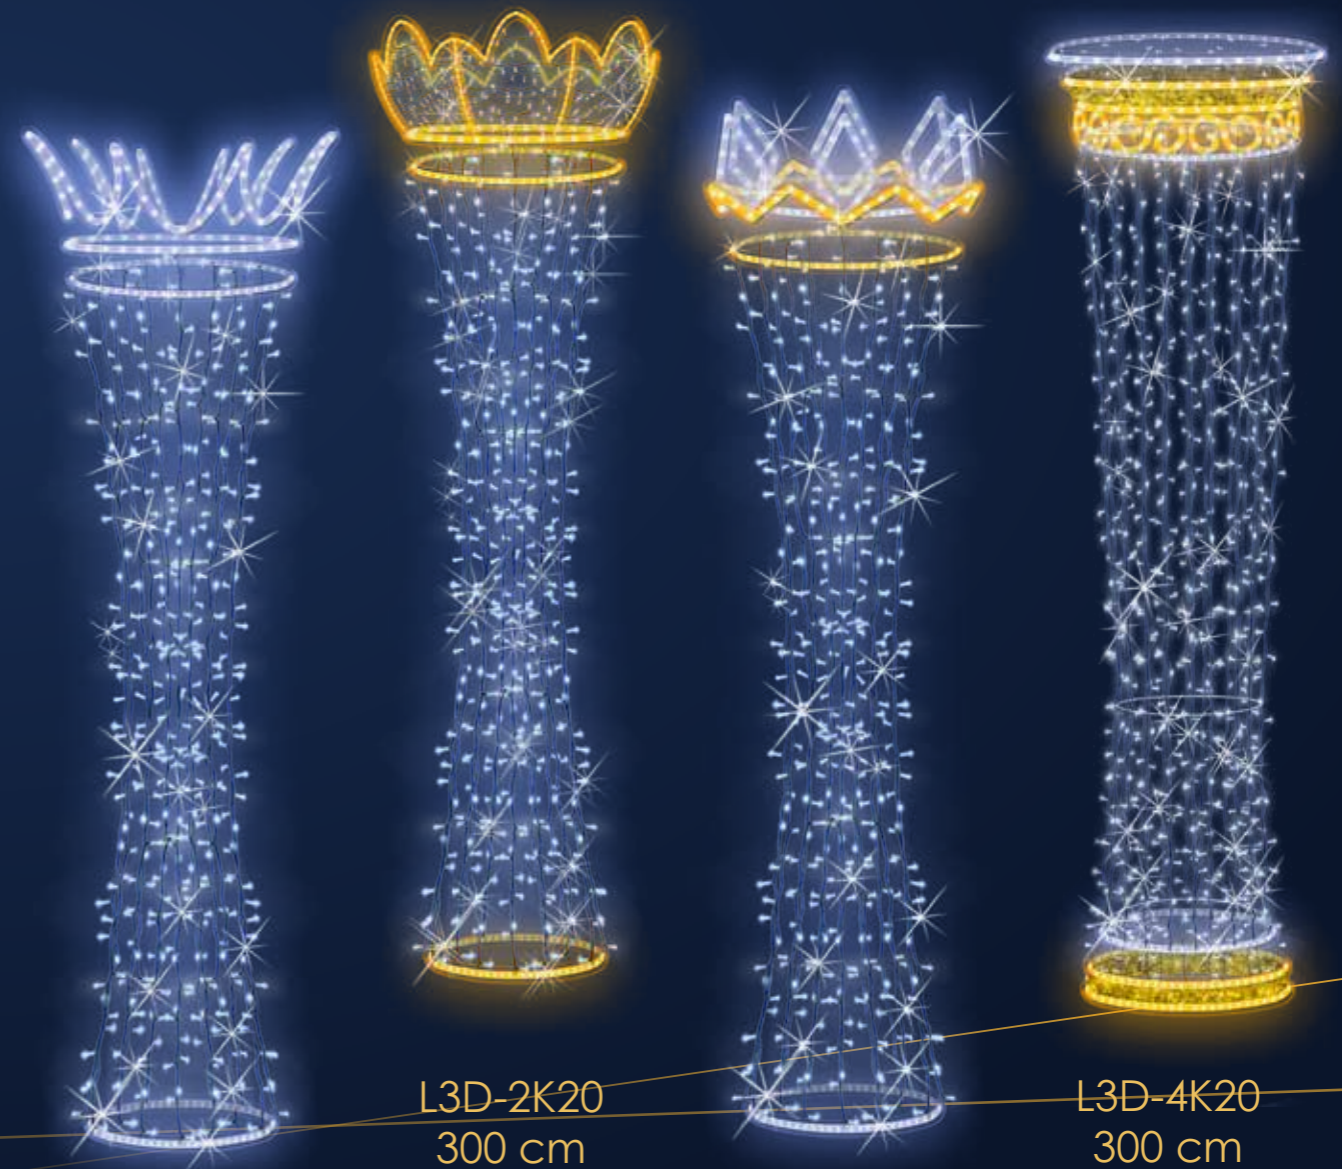

-  biały zimny
-  biały ciepły
-  żółty
-  czerwony
-  niebieski
-  zielony
-  turkusowy
-  różowy
-  fioletowy

L3D-1K20
300 cm

L3D-2K20
300 cm

L3D-3K20
300 cm

L3D-4K20
300 cm

DEKORACJE WOLNOSTOJĄCE

Dekoracje wolnostojące są świetną atrakcją zarówno dla dzieci jak i dorosłych. Stwarzają okazję do zrobienia pamiątkowych zdjęć, które będą ciepłym wspomnieniem po latach. Większość z nich daje możliwość interakcji - na przykład można wejść do środka, usiąść, dotknąć, co pobudza wyobraźnię oraz dostarcza dodatkowych bożców stymulujących rozwój naszych pociech.