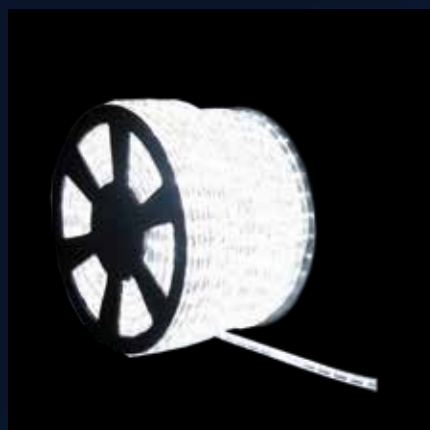

ALO-5119

ALO-5219

ALO-5319

ALO-5419

Propozycje ubranych choinek

WAŻ ŚWIETLNY LED

ZASILANIE	230 V lub 24 V
MOC	6 W
ILOŚĆ DIOD	36/1 MB
ŚREDNICA	13 MM
CIĘCIE CO	1 M
KLASA SZCZELNOŚCI	IP 66
KOLORY	

SPADAJĄCE ŚWIATŁO LED