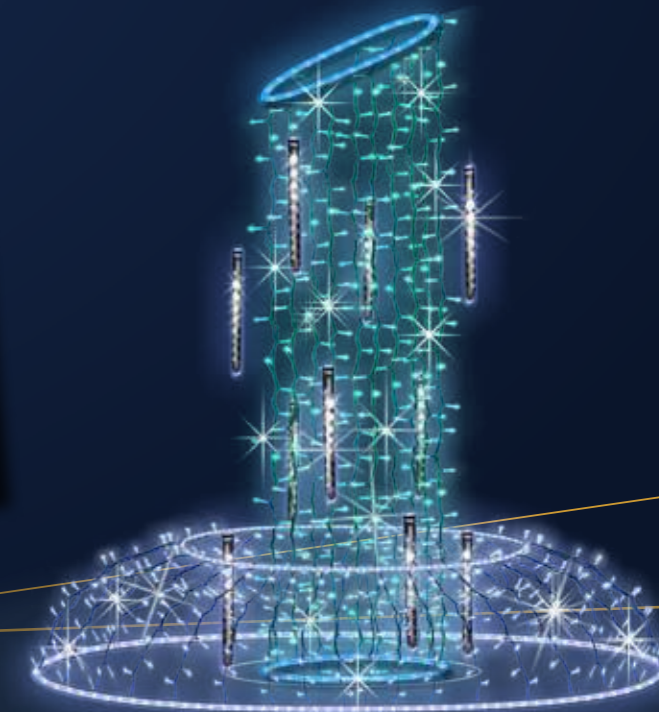

Hit cenowy

~~11 990 zł~~

9 990 zł

FLS-0120
300 cm

Zdecyduj w jakim kolorze będzie Twoja fontanna

- ★ dopasowana do niecki
- ★ dekoracja całoroczna
- ★ indywidualne projekty

FLS-0518

FLS-0121