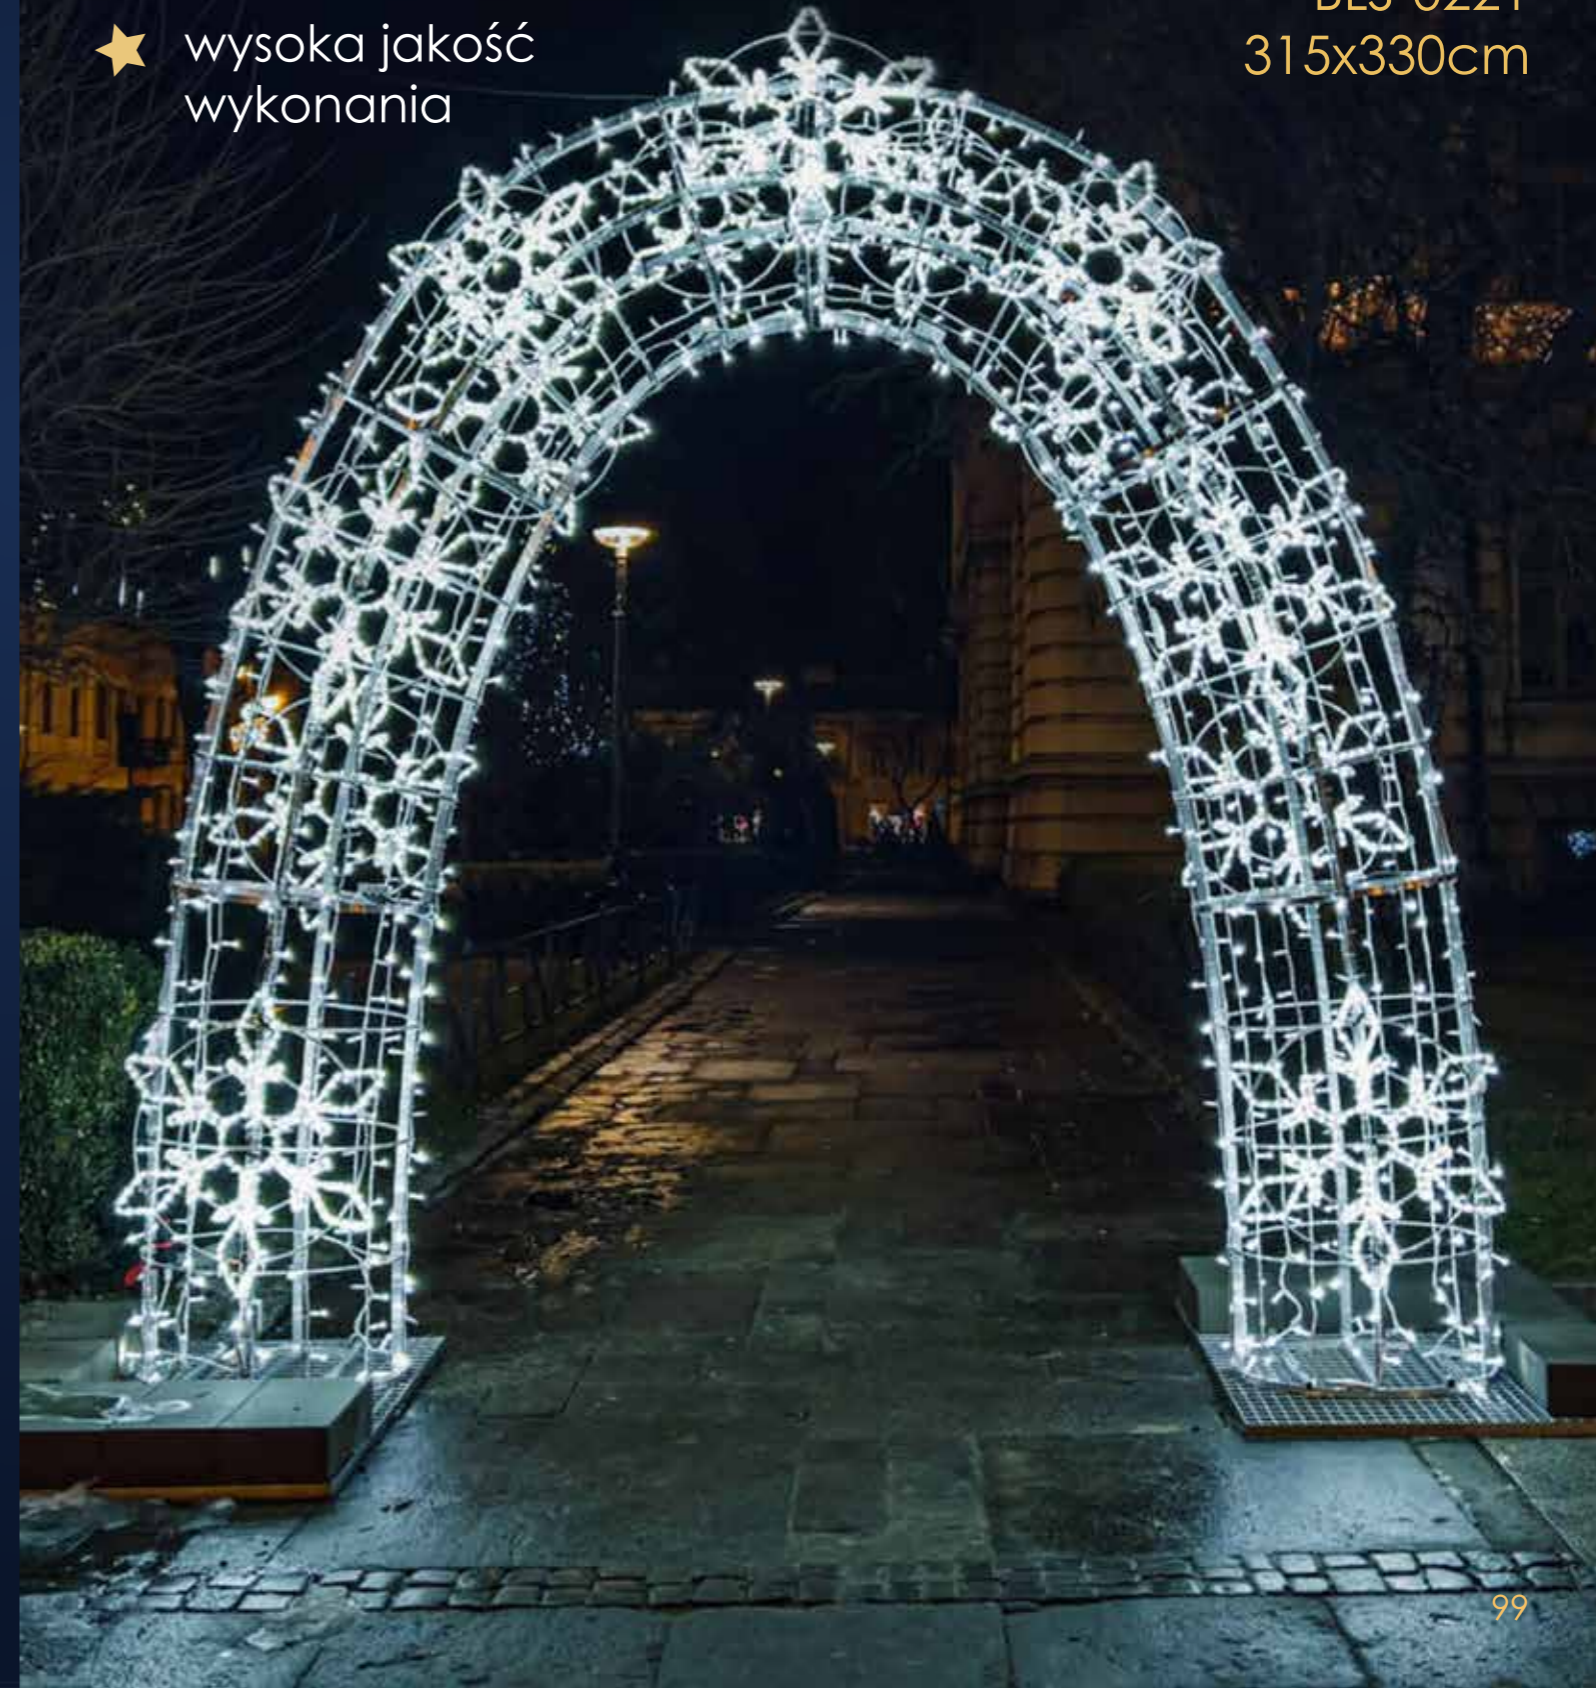

BRAMY

Bramy montujemy w momencie gdy zależy nam na zaakcentowaniu wejścia do konkretnego miejsca. Może być to na przykład ulica, deptak, plac. Wykonujemy specjalne projekty pod indywidualne zamówienia.

- ★ dowolna kolorystyka
- ★ indywidualne projekty
- ★ wysoka jakość wykonania

Hit cenowy

~~12 990 zł~~

10 790 zł

BLS-0221

315x330cm