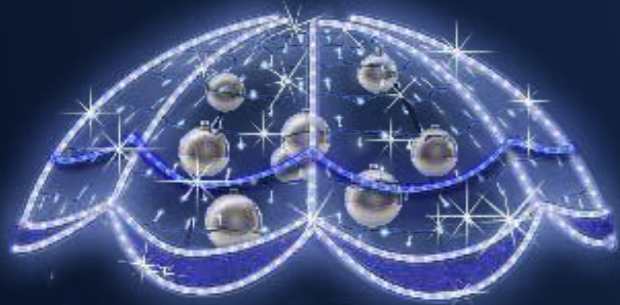

L3D-10P8

Nowość

WZORY NA LATARNIE 3D

Zdecyduj w jakim kolorze będzie Twój wzór na latarnie

- biały zimny
- biały ciepły
- żółty
- czerwony
- niebieski
- zielony
- turkusowy
- różowy
- fioletowy