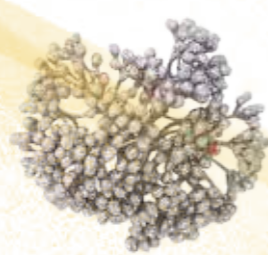

Propozycje ozdób

klasyczne:

inne:

ALK-9919

błyszczące:

origami: