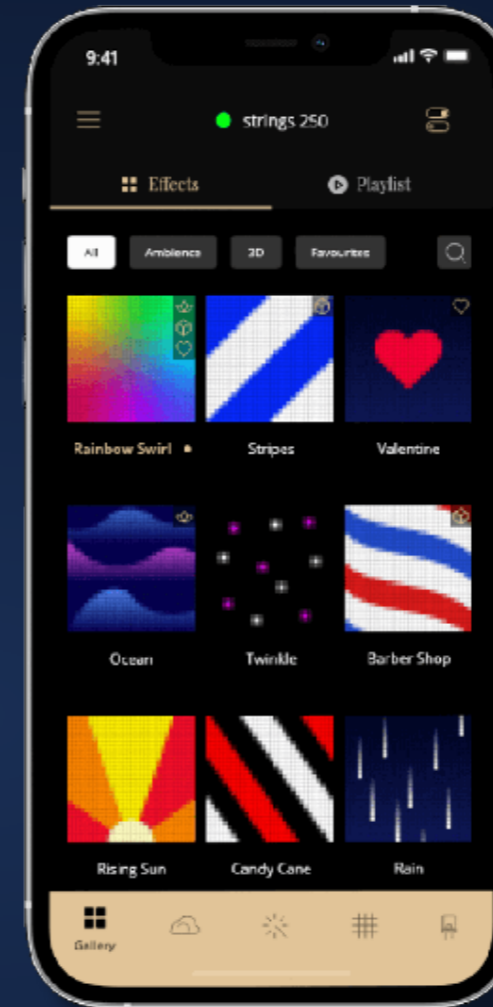

CLS-519

CLS-821

CLI-921

Nowość

Nowy wymiar iluminacji świetlnych

- Zmieniaj wygląd dekoracji za pomocą intuicyjnej aplikacji
- Wybieraj z szerokiej gamy gotowych efektów z galerii
- Zgraj choinkę ze świąteczną muzyką lub rytmem otoczenia
- Twórz własne wzory
- Modyfikuj dekorację z dowolnego miejsca