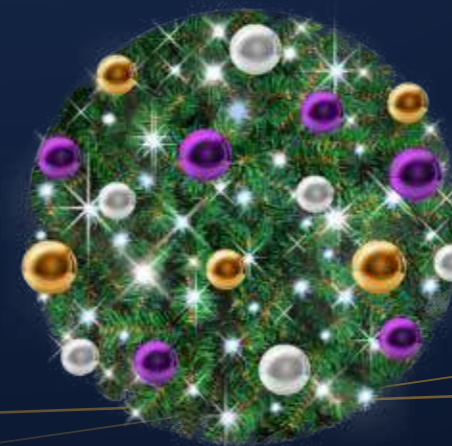

Nowości

Nowości

L3D-G023

- ★ efekt błysku w standardzie
- ★ wygląd naturalnego igliwia
- ★ mniejsze zużycie prądu
- ★ eleganckie rozwiązanie również za dnia
- ★ wiele możliwości kolorystycznych

Zdecyduj w jakim kolorze wypełniony będzie Twój wzór na latarnie