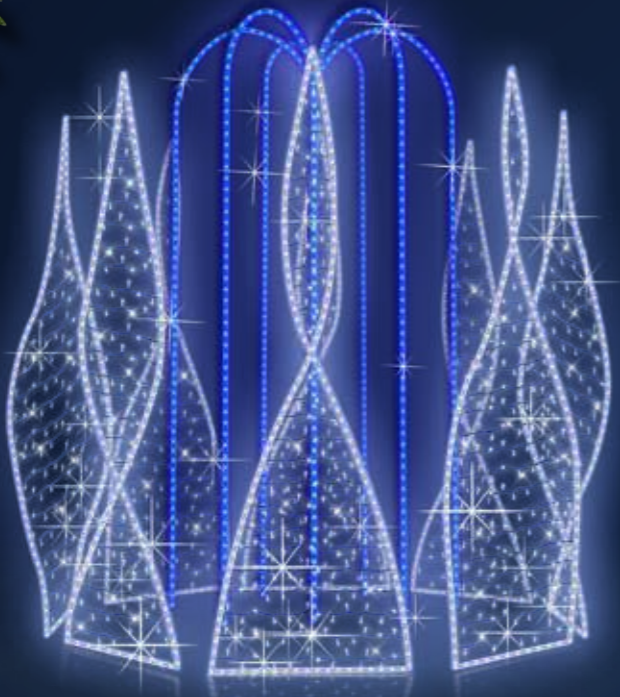

FLS-7517

FLS-7517