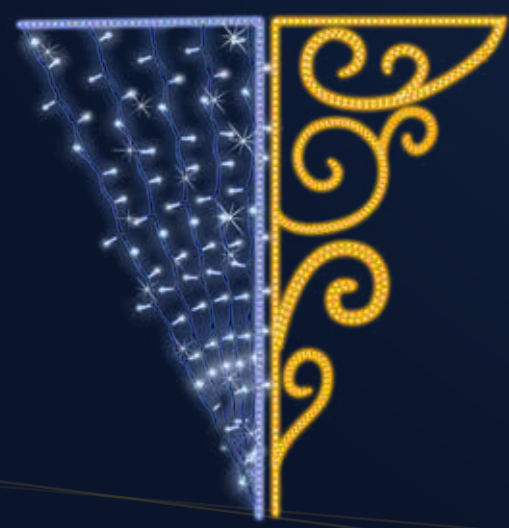

Hit cenowy

~~859 zł~~

709 zł

L2D-1321
210 cm

L2D-1321

L2D-2x21

L2D-7117

L2D-3920