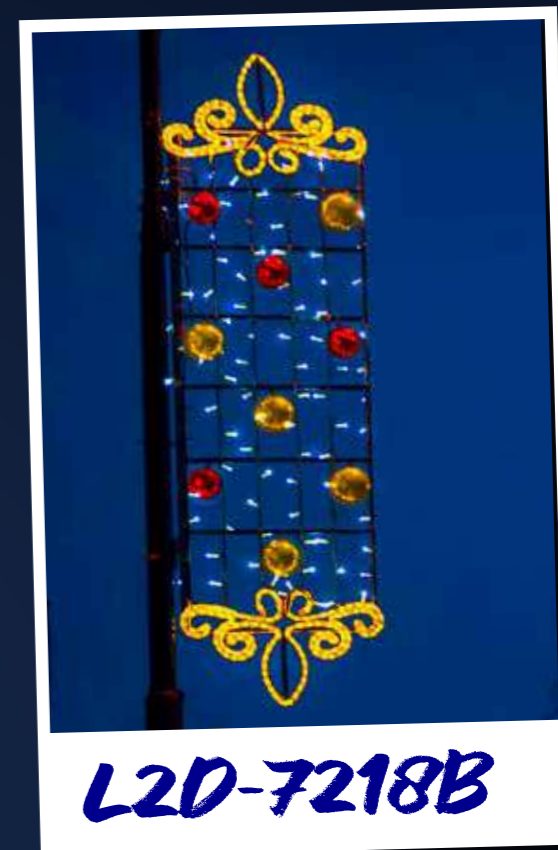

Zdecyduj w jakim kolorze będzie Twój wzór na latarnie

biały zimny	biały ciepły	żółty
czerwony	niebieski	zielony
turkusowy	różowy	fioletowy

L2D-7218B

Nowość