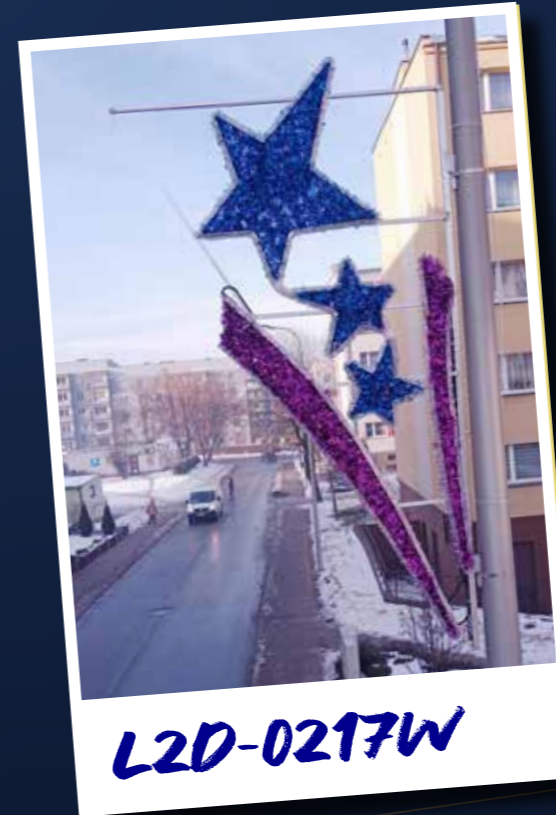

L2D-3119W

L2D-3319W

L2D-3717W

L2D-0217W

L2D-0217W

Zdecyduj w jakim kolorze wypełniony będzie Twój wzór na latarnie

- srebrny
- złoty
- czerwony
- różowy
- fioletowy
- niebieski
- zielony
- brązowy
- biały
- czarny