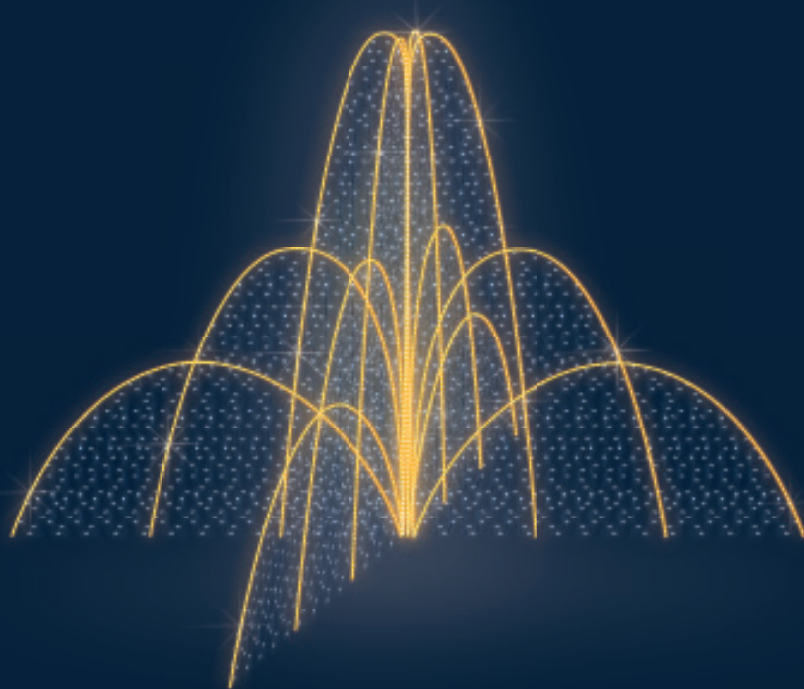

zielony

niebieski

czerwony

**KOLORY SEZONU**

turkusowy

różowy

fioletowy

FLS-0117  
WYMIARY: 300 CM  
**8 900 ZŁ**