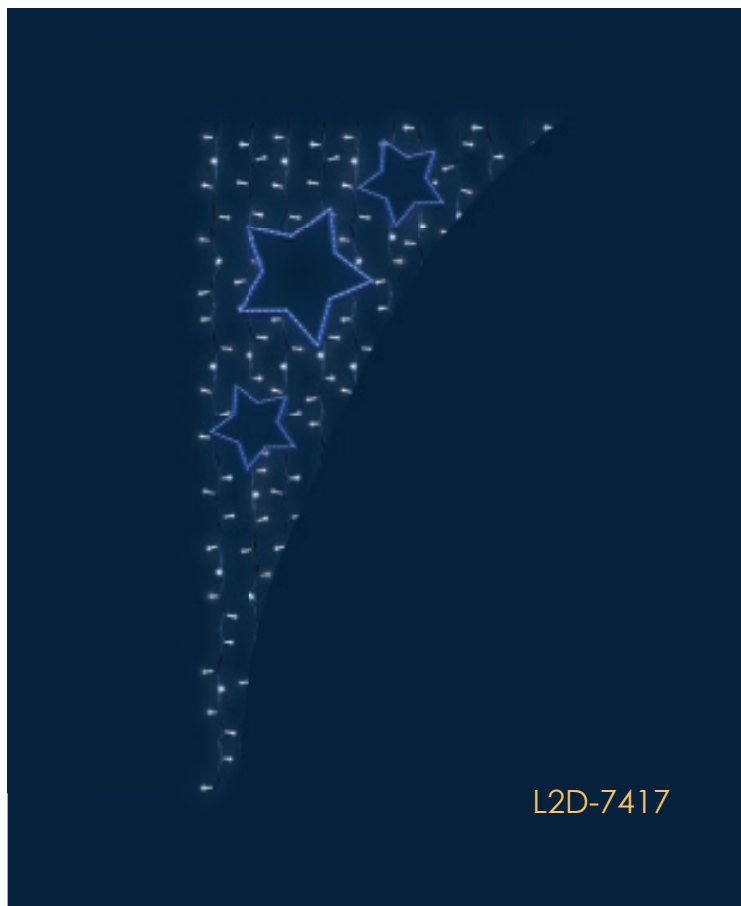

czerwony

KOLORY SEZONU

turkusowy

różowy

fioletowy

**PROMOCYJNA CENA ZA KOMPLET!**

**900 ZŁ**

L2D-7817