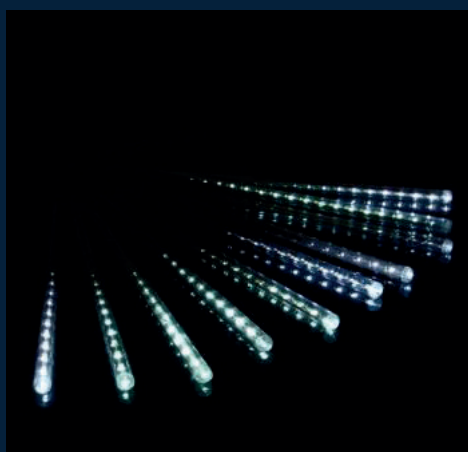

SPADAJĄCE ŚWIATŁO LED

ZASILANIE	230 V
MOC	17 W
ILOŚĆ SOPLI	6 SZT.
SZEROKOŚĆ	6.5 M
DŁUGOŚĆ	0.5 M
KOLORY