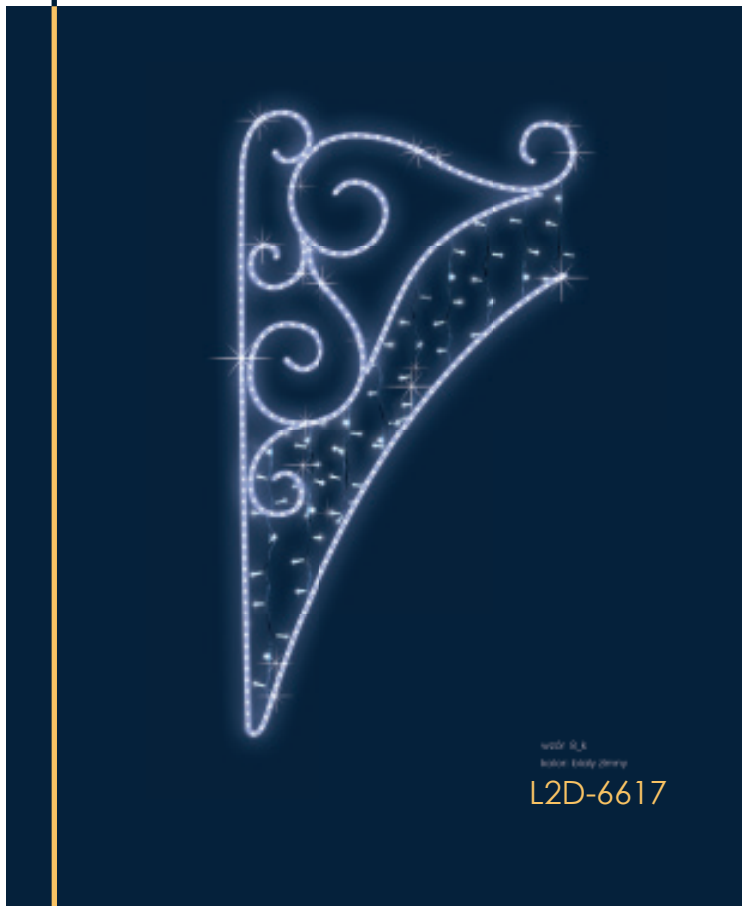

czerwony

KOLORY SEZONU

turkusowy

różowy

fioletowy

**PROMOCYJNA CENA ZA KOMPLET!**

**900 ZŁ**

L2D-7817