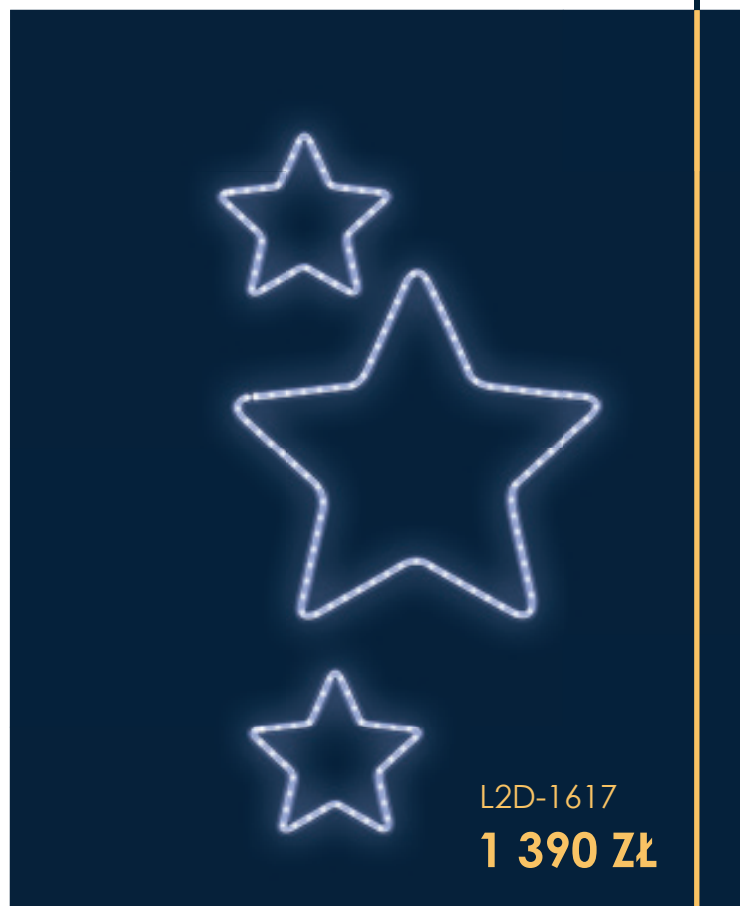

L2D-1317
1 390 ZŁ

L2D-1617
1 390 ZŁ