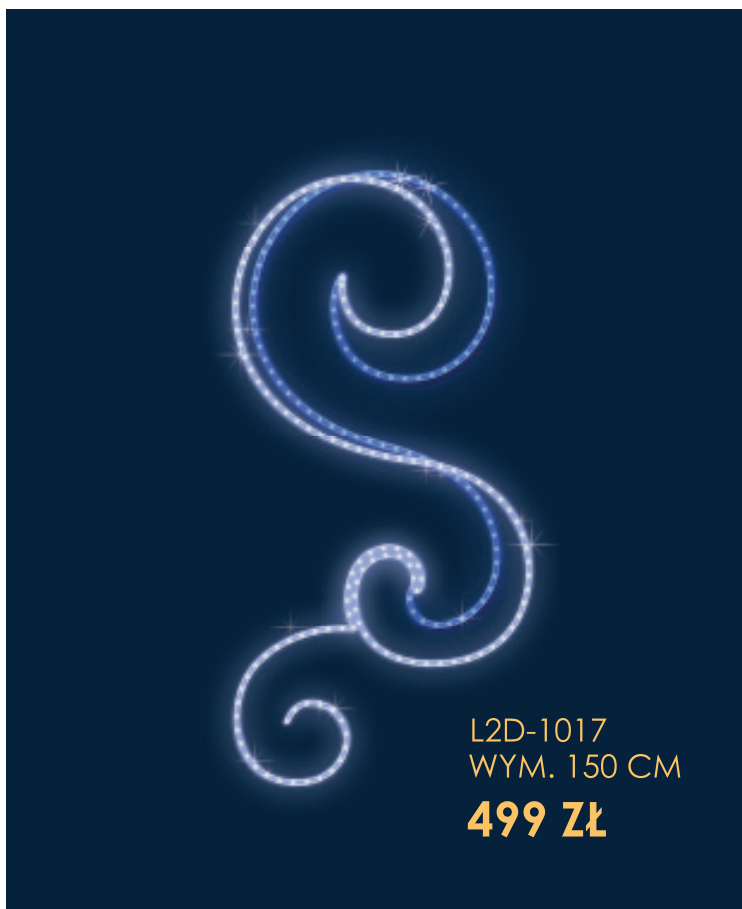

**ZDECYDUJ W JAKIM KOLORZE
BĘDZIE TWÓJ WZÓR NA LATARNIE**