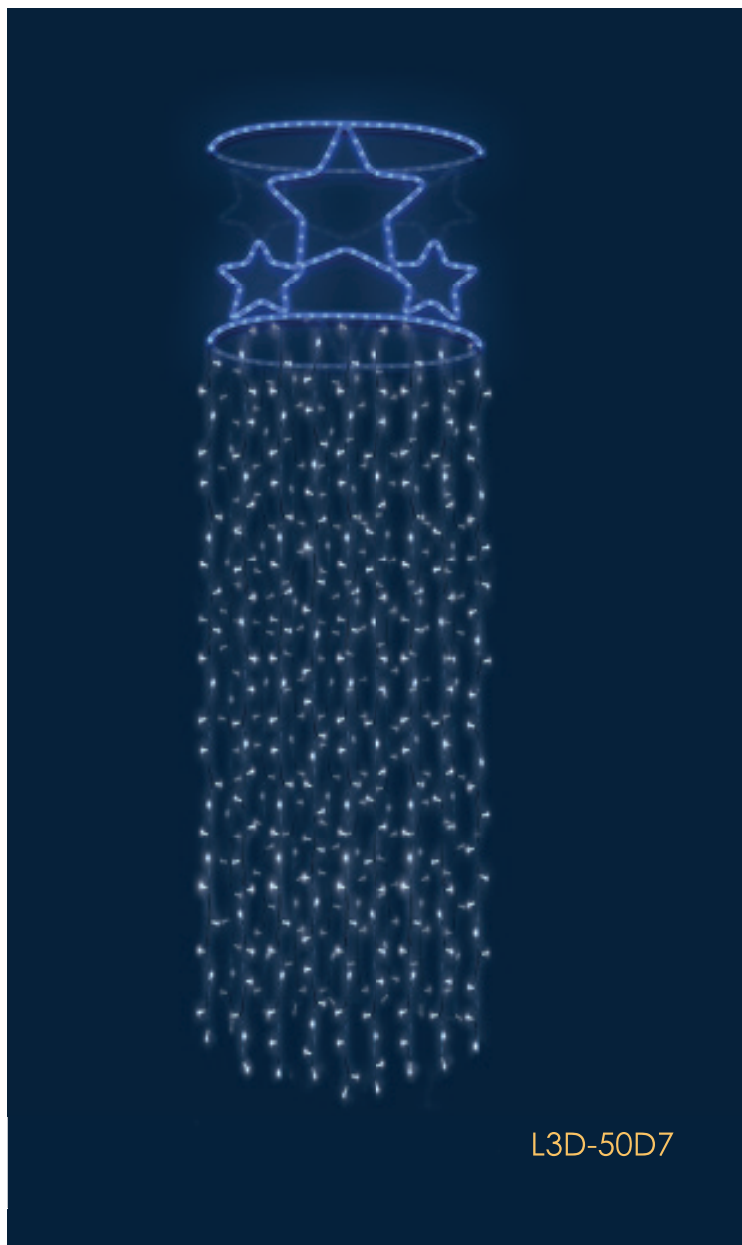

L3D-55Z7

**ZDECYDUJ W JAKIM KOLORZE  
BĘDZIE TWÓJ WZÓR NA LATARNIE**

biały zimny

biały ciepły

żółty

zielony

niebieski

czerwony