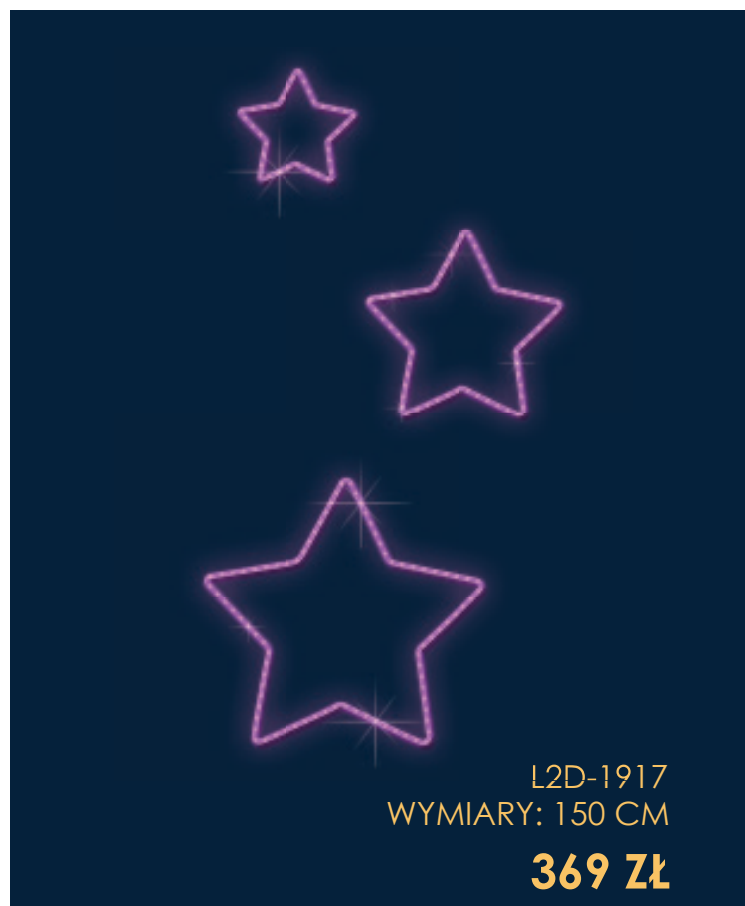

zielony

niebieski

czerwony

KOLORY SEZONU

turkusowy

różowy

fioletowy

L2D-1917  
WYMIARY: 150 CM  
**369 ZŁ**