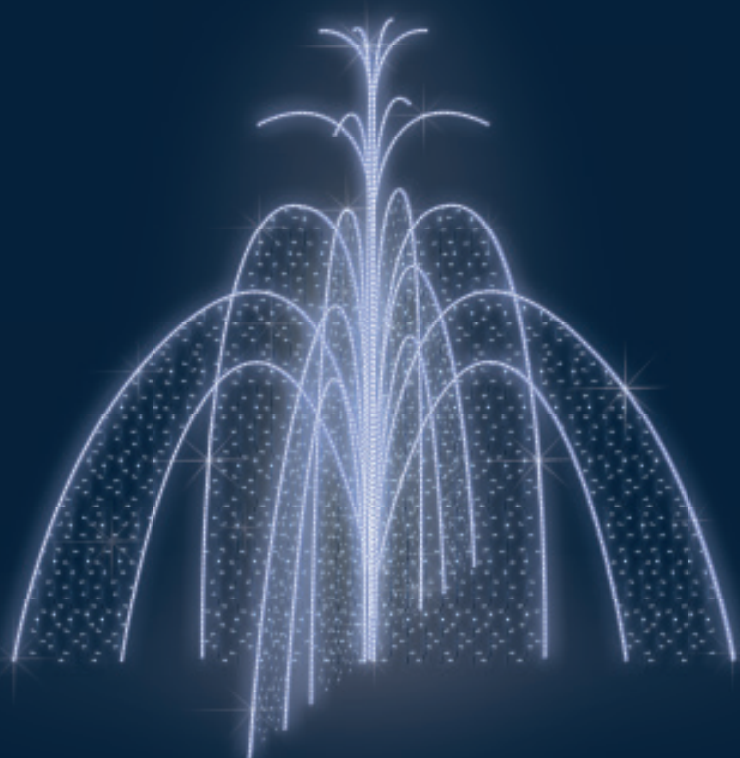

zielony

niebieski

czerwony

**KOLORY SEZONU**

turkusowy

różowy

fioletowy

FLS-0117  
WYMIARY: 300 CM  
**8 900 ZŁ**