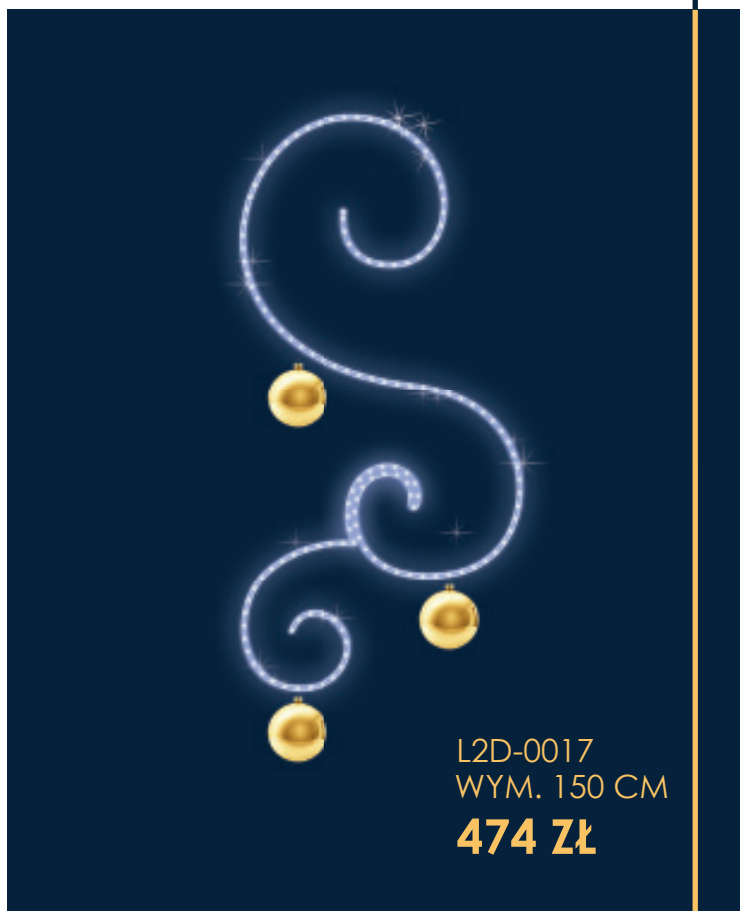

**ZDECYDUJ W JAKIM KOLORZE
BĘDZIE TWÓJ WZÓR NA LATARNIE**