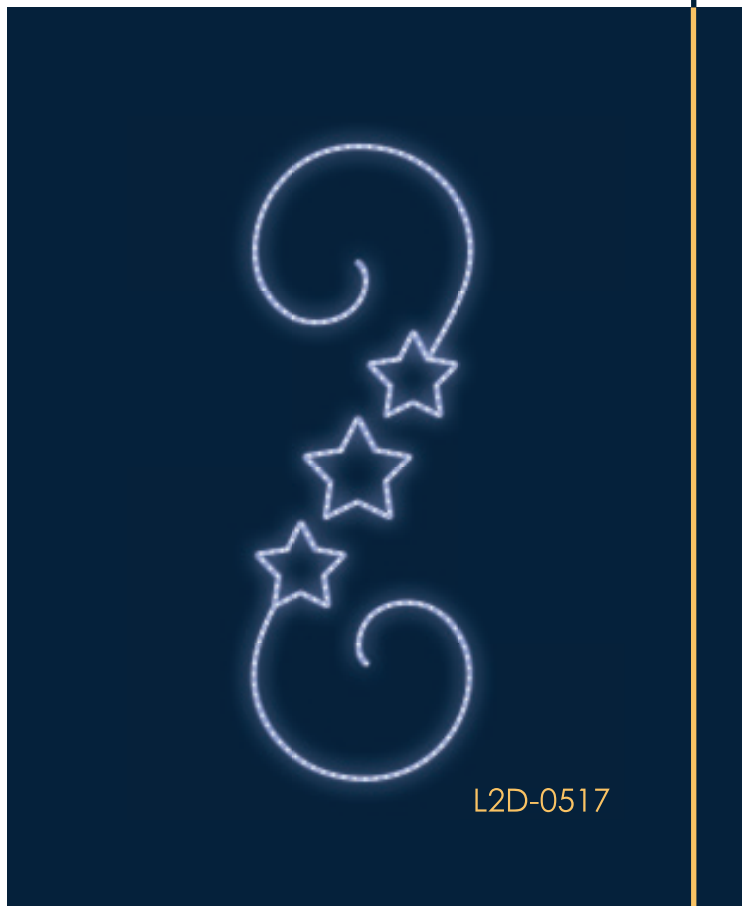

L2D-1317  
**1 390 ZŁ**

L2D-1617  
**1 390 ZŁ**

L2D-1217

L2D-1517

L2D-0117

L2D-1417

**ZDECYDUJ W JAKIM KOLORZE  
BĘDZIE TWÓJ WZÓR NA LATARNIE**

biały zimny