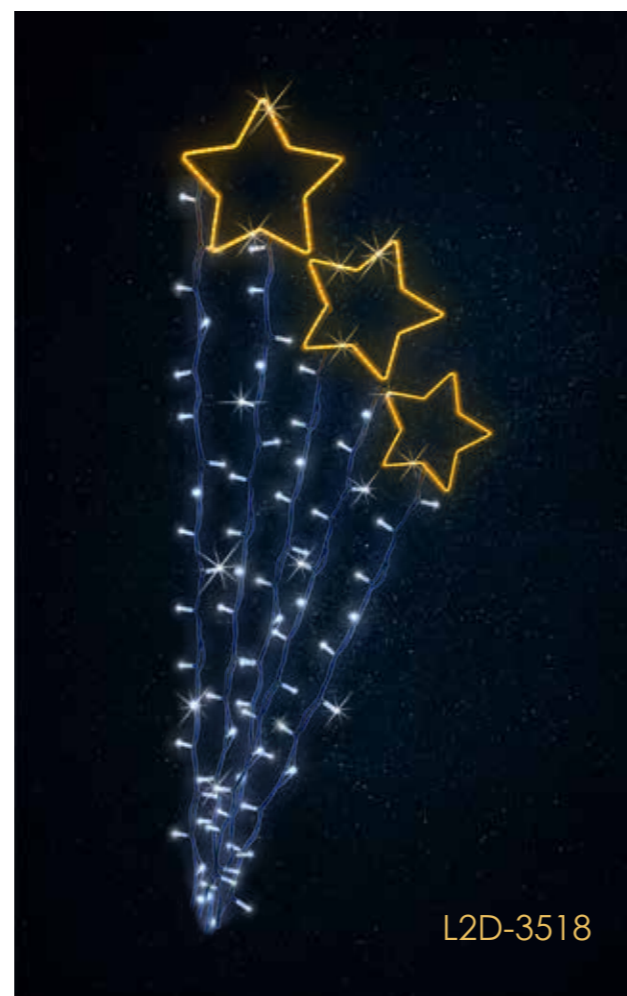

hit cenowy

439 zł
L2D-3318
WYMIAR: 150 CM

L2D-3918

L2D-3818

hit cenowy

409 zł
L2D-3018
WYMIAR: 150 CM

L2D-3518

L2D-3418