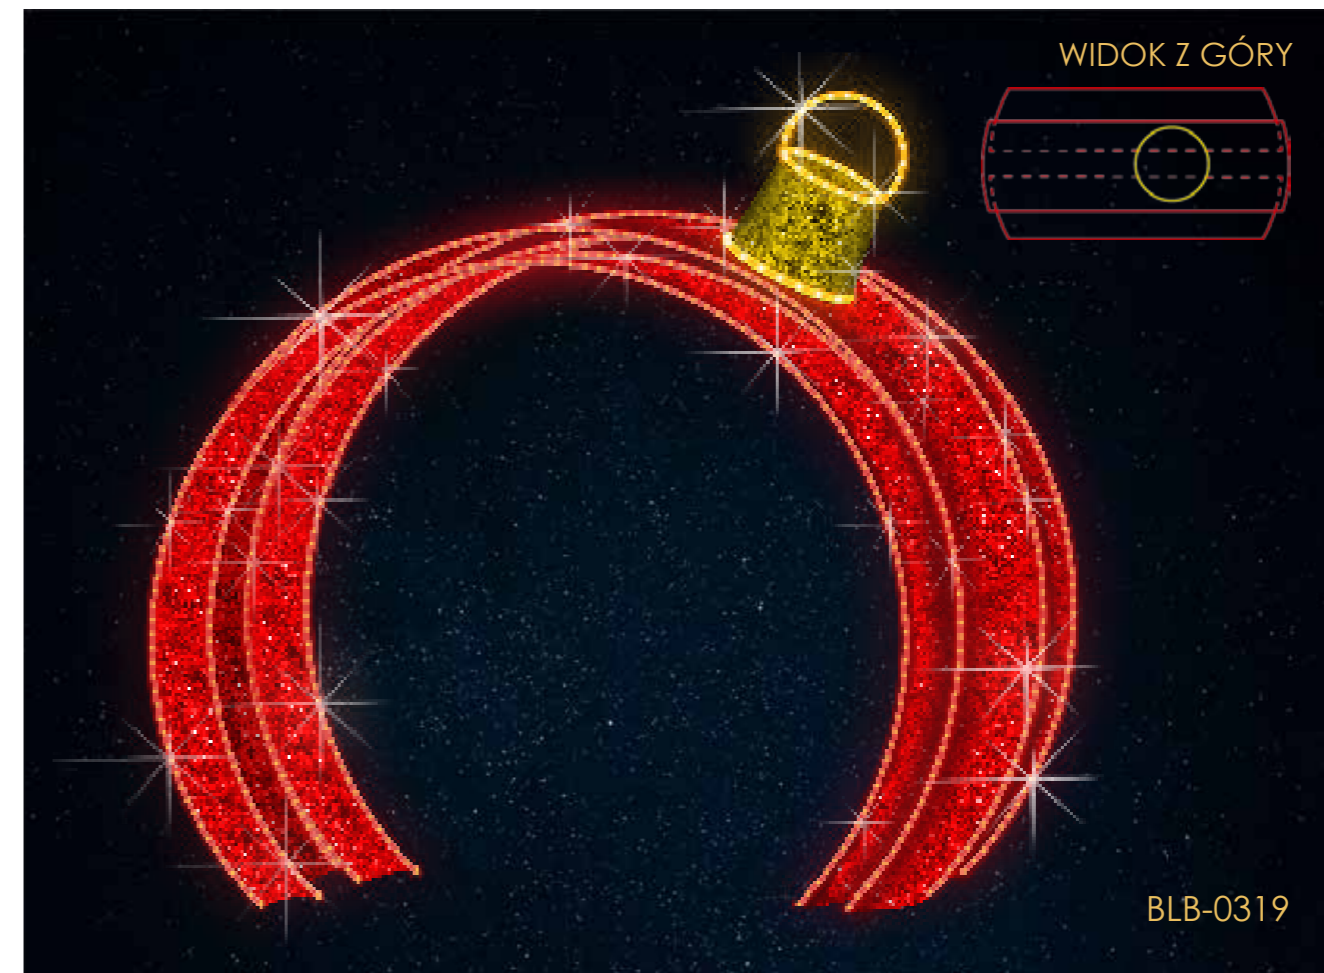

BLS-0117

WYMIAR: 300 CM

BLS-0217

tunele

FONTANNY

FLS-7517

ZDECYDUJ W JAKIM KOLORZE BĘDZIE TWOJA FONTANNA

- 
 biały zimny
- 
 biały ciepły
- 
 żółty
- 
 zielony
- 
 niebieski
- 
 czerwony
- 
 turkusowy
- 
 różowy
- 
 fioletowy