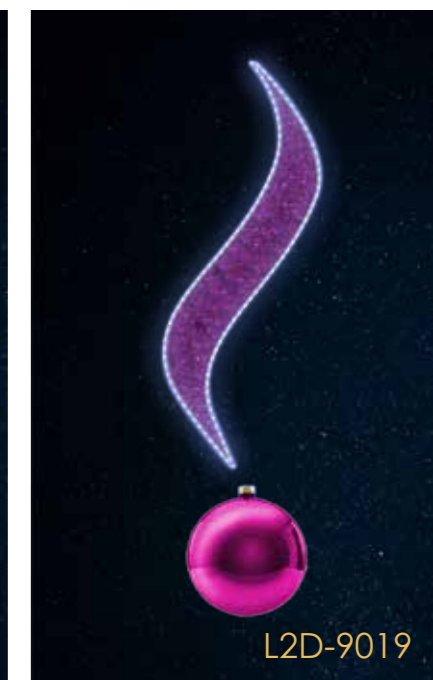

**ZDECYDUJ W JAKIM KOLORZE
BĘDZIE TWÓJ WZÓR NA LATARNIE**

biały zimny	biały ciepły	żółty
zielony	niebieski	czerwony
KOLORY SEZONU		
turkusowy	różowy	fioletowy