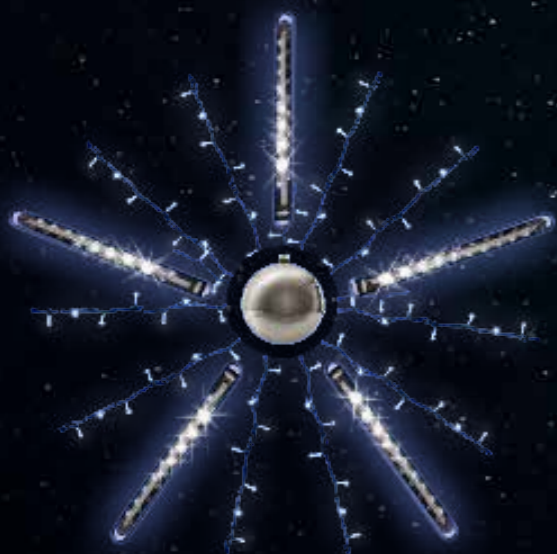

LEG-6517

LEG-6519

LEG-6918