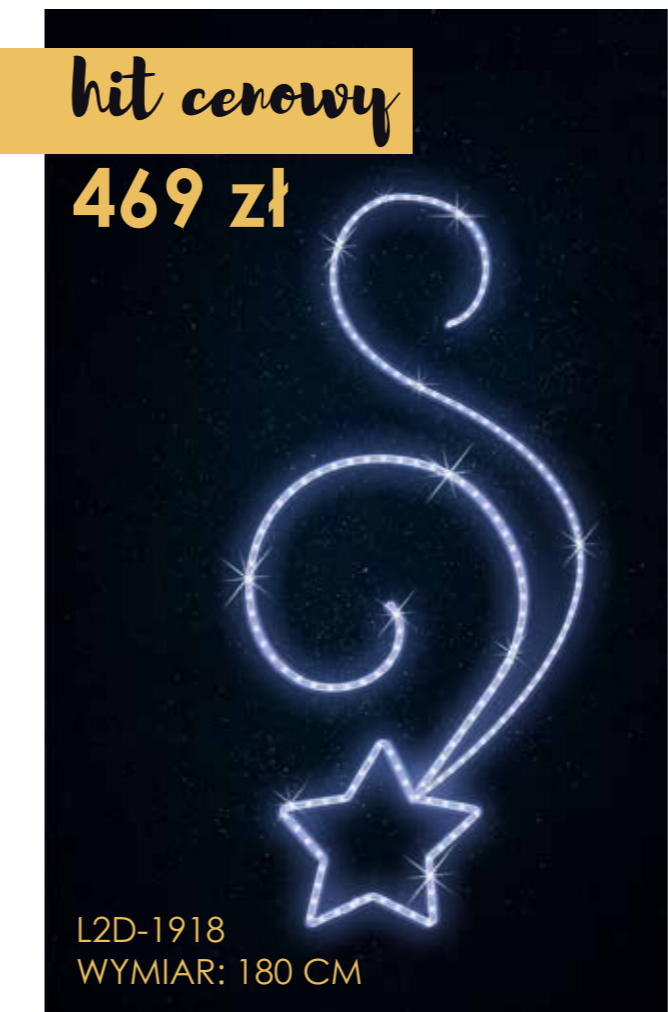

hit cenowy

369 zł
L2D-1117
WYMIAR: 120 CM

L2D-1317

L2D-1919

L2D-1617

**ZDECYDUJ W JAKIM KOLORZE
BĘDZIE TWÓJ WZÓR NA LATARNIE**

- | | | |
|--|---|--|
| 
biały zimny | 
biały ciepły | 
żółty |
| 
zielony | 
niebieski | 
czerwony |
| KOLORY SEZONU | | |
| 
turkusowy | 
różowy | 
fioletowy |