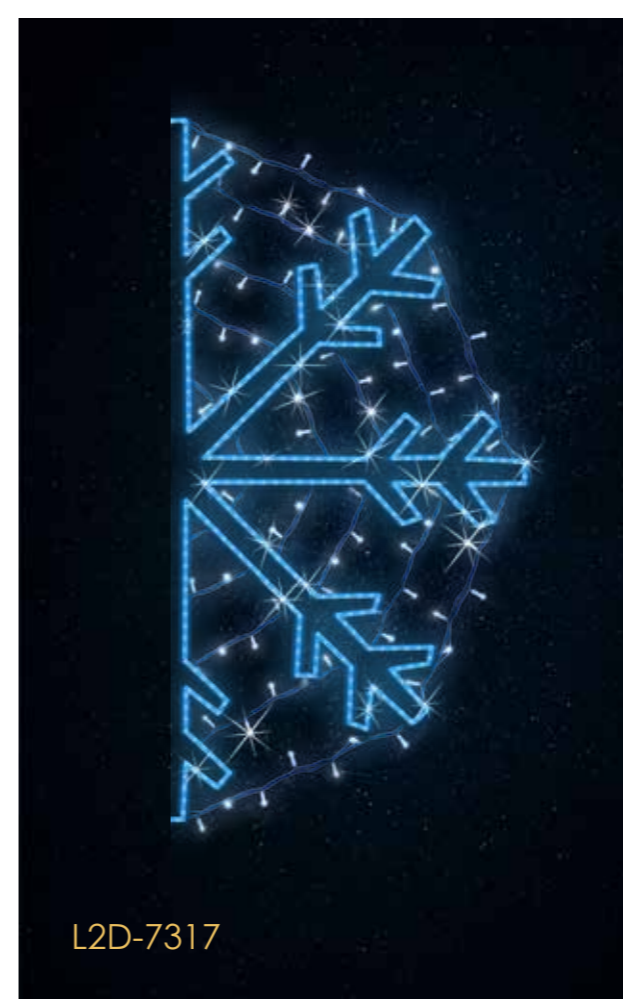

ZDECYDUJ W JAKIM KOLORZE
BĘDZIE TWÓJ WZÓR NA LATARNIE

L2D-4517

L2D-4117

L2D-5718

L2D-4017

L2D-4319

**ZDECYDUJ W JAKIM KOLORZE
BĘDZIE TWÓJ WZÓR NA LATARNIE**

- | | | |
|--|---|--|
| 
biały zimny | 
biały ciepły | 
żółty |
| 
zielony | 
niebieski | 
czerwony |
| KOLORY SEZONU | | |
| 
turkusowy | 
różowy | 
fioletowy |