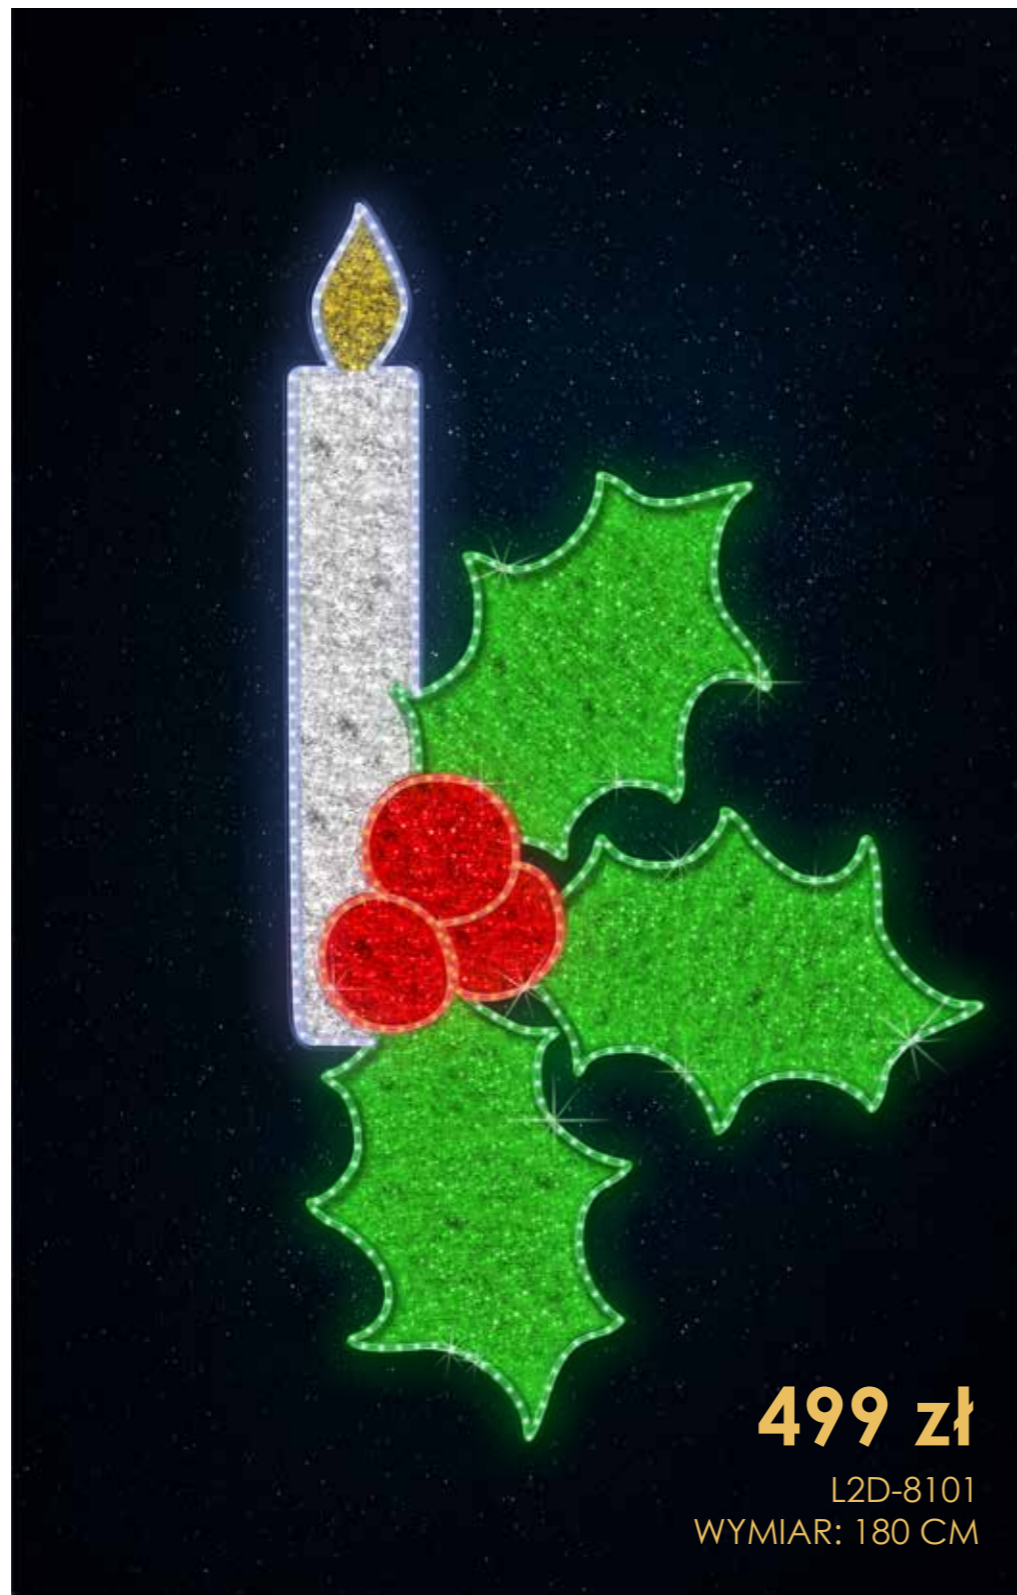

ZDECYDUJ W JAKIM KOLORZE
BĘDZIE TWÓJ WZÓR NA LATARNIE

 biały zimny	 biały ciepły	 żółty
 zielony	 niebieski	 czerwony
KOLORY SEZONU		
 turkusowy	 różowy	 fioletowy