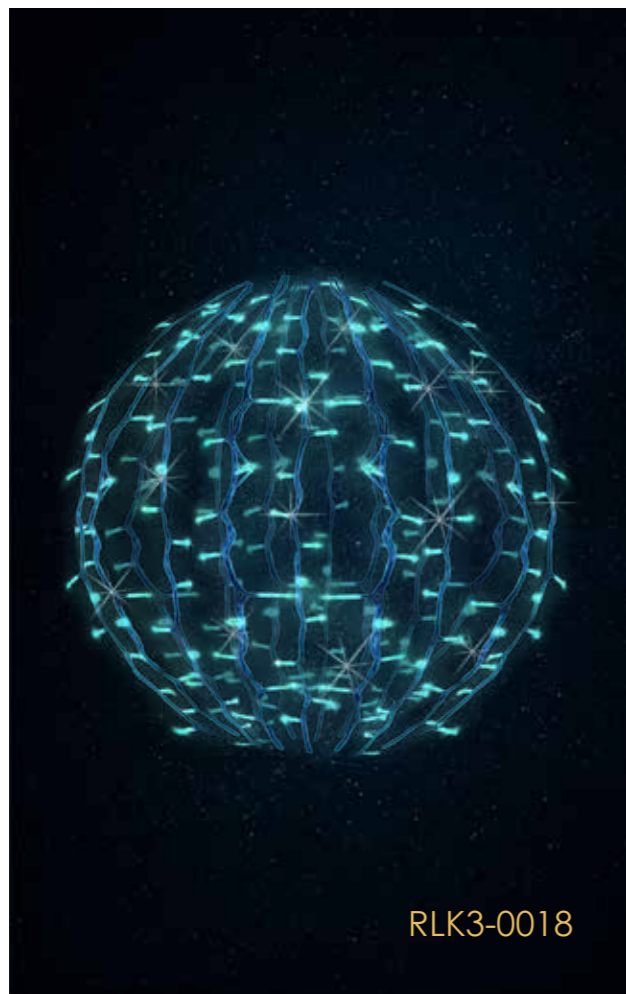

RLA-0018

RLK3-0018

RLK3-7118

RLB-0219

GLM3-7018

2,1m

1,6m

RENIFER
3 690 zł
GLR3-1118
WYMIAR: 210 CM