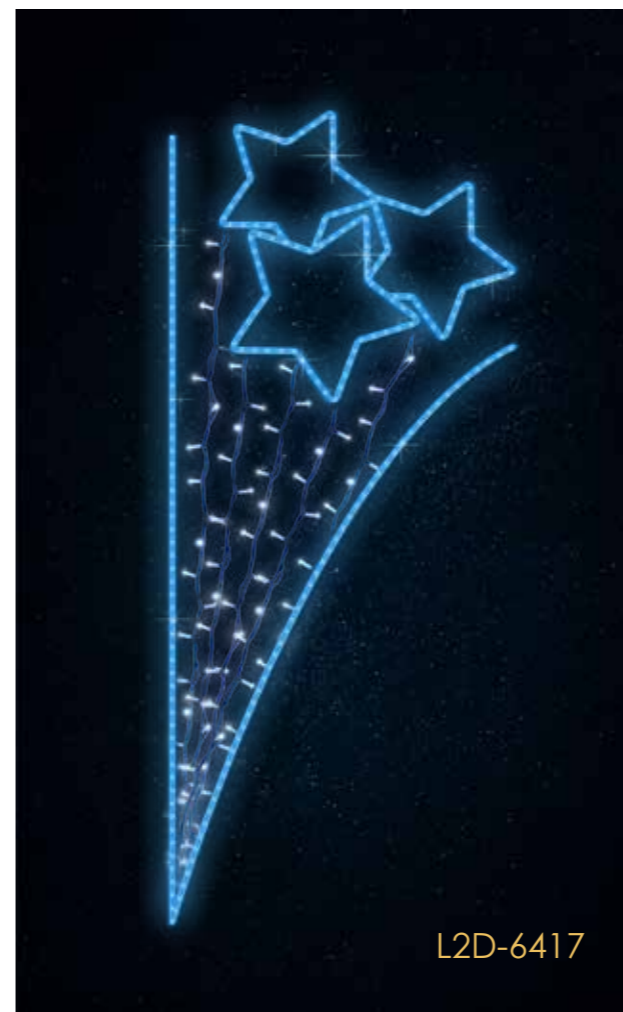

bestseller

1090 zł

L2D-6217

WYMIAR: 180 CM

740 zł

L2D-6218

WYMIAR: 180 CM

L2D-6417

L2D-6519

L2D-7417

ZDECYDUJ W JAKIM KOLORZE
BĘDIE TWÓJ WZÓR NA LATARNIE

biały zimny

biały ciepły

żółty

zielony

niebieski

czerwony

KOLORY SEZONU

turkusowy

różowy

fioletowy