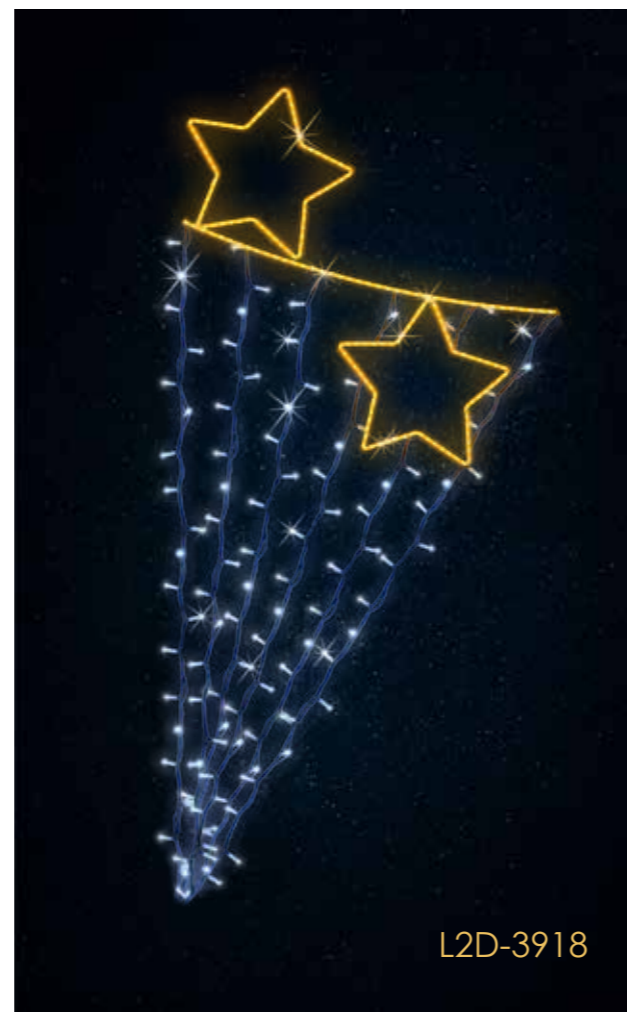

hit cenowy

439 zł
L2D-3318
WYMIAR: 150 CM

L2D-3918

L2D-3818

hit cenowy

409 zł
L2D-3018
WYMIAR: 150 CM

L2D-3518

L2D-3418

**ZDECYDUJ W JAKIM KOLORZE
BĘDZIE TWÓJ WZÓR NA LATARNIE**

biały zimny

biały ciepły

żółty

zielony

niebieski

czerwony

KOLORY SEZONU

turkusowy

różowy

fioletowy