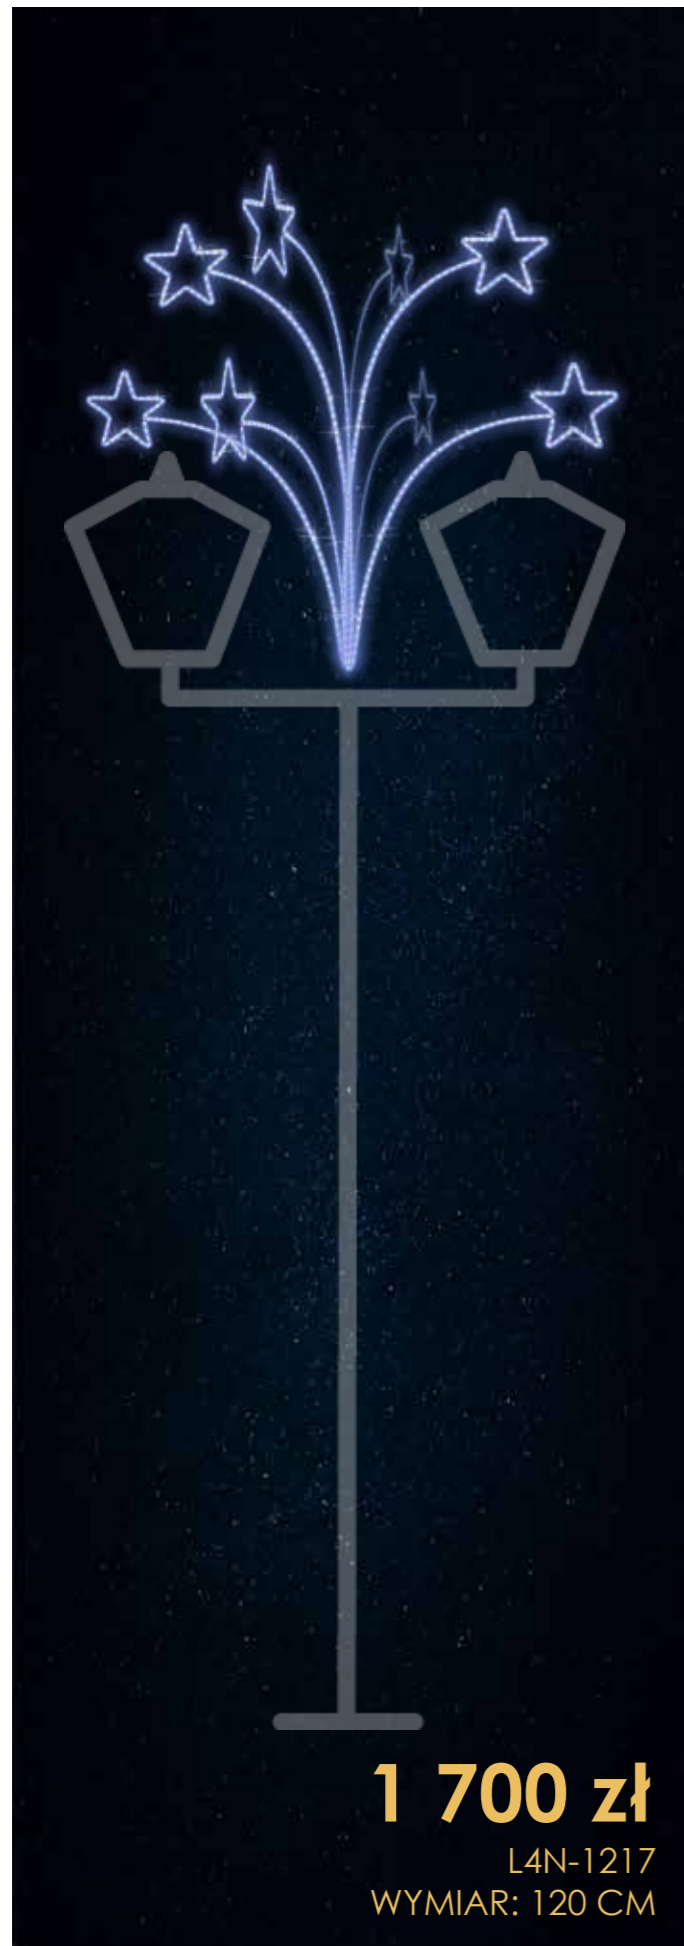

LEG-6918

wzory okalające

kasetony

ZDECYDUJ Z ILU CZĘŚCI MA SKŁADAĆ SIĘ TWÓJ WZÓR

ZDECYDUJ W JAKIM KOLORZE BĘDZIE TWÓJ WZÓR NA LATARNIE

BRAMY

hit cenowy

6 700 zł