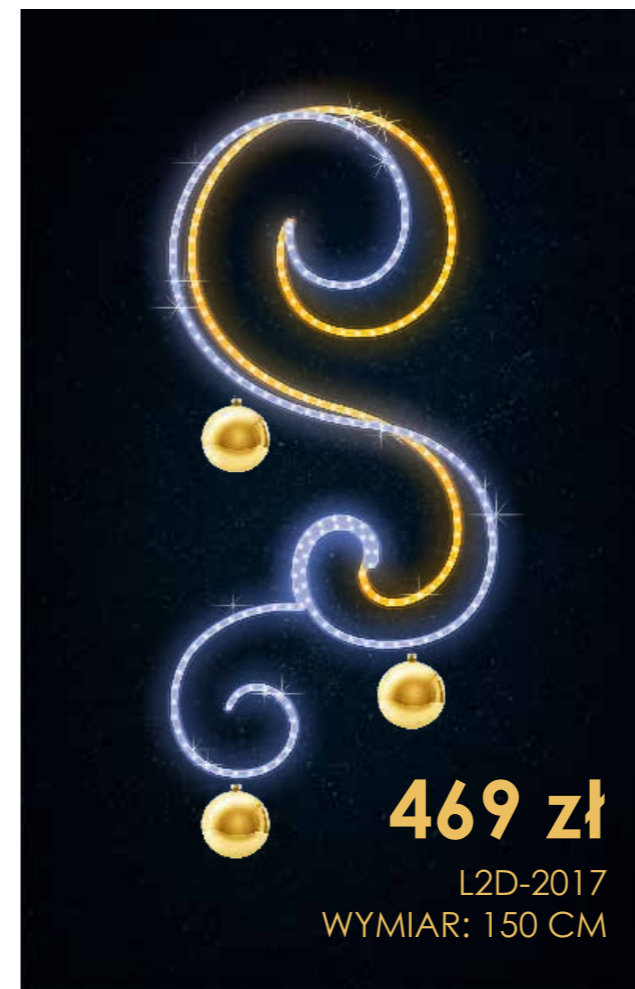

fioletowy

biały zimny

biały ciepły

żółty

zielony

niebieski

czerwony

WZORY NA LATARNIE 2D