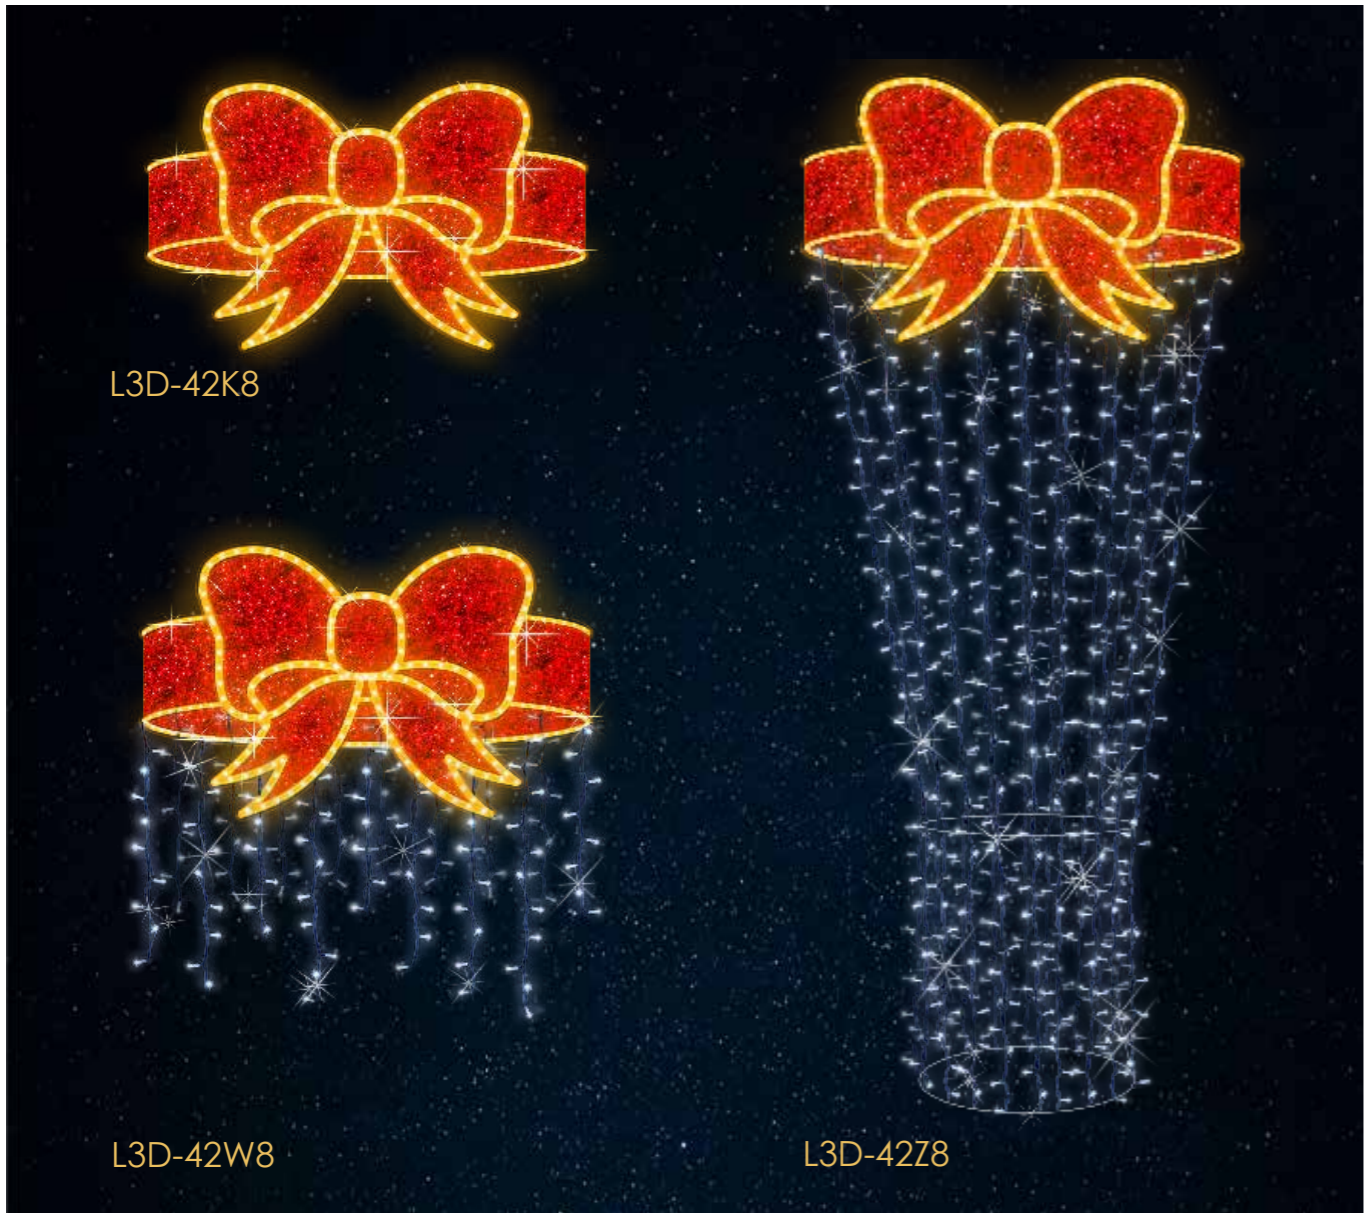

L3D-42K8

L3D-42Z8

L3D-42W8