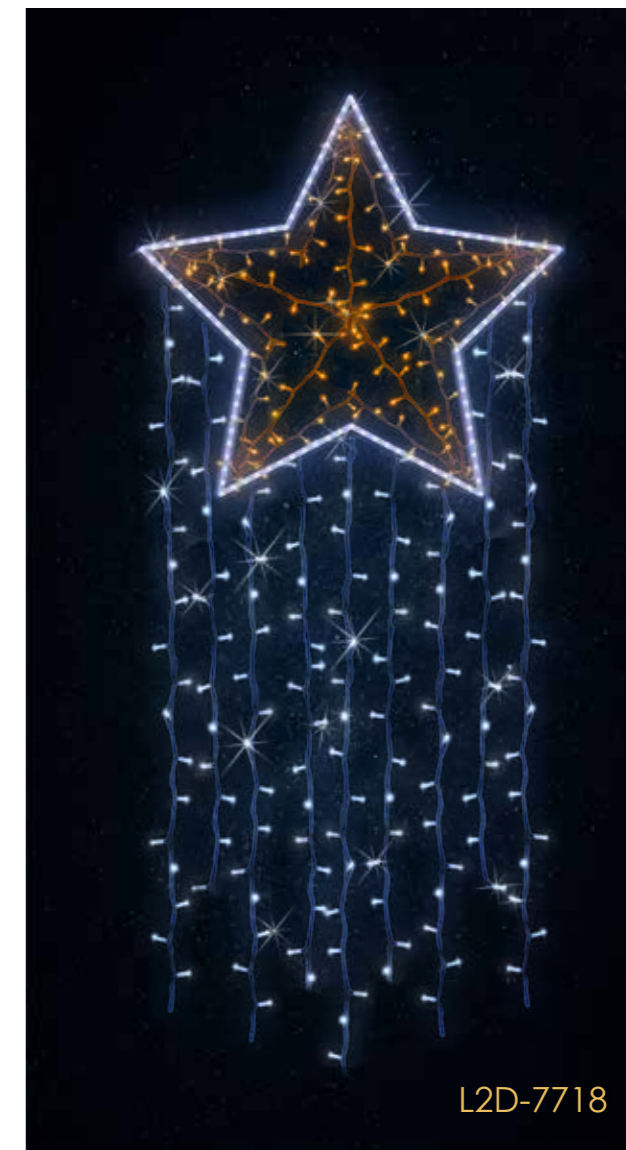

L2D-7718

ZDECYDUJ W JAKIM KOLORZE
BĘDZIE TWÓJ WZÓR NA LATARNIE

biały zimny

biały ciepły

żółty

zielony

niebieski

czerwony

KOLORY SEZONU

turkusowy

różowy

fioletowy