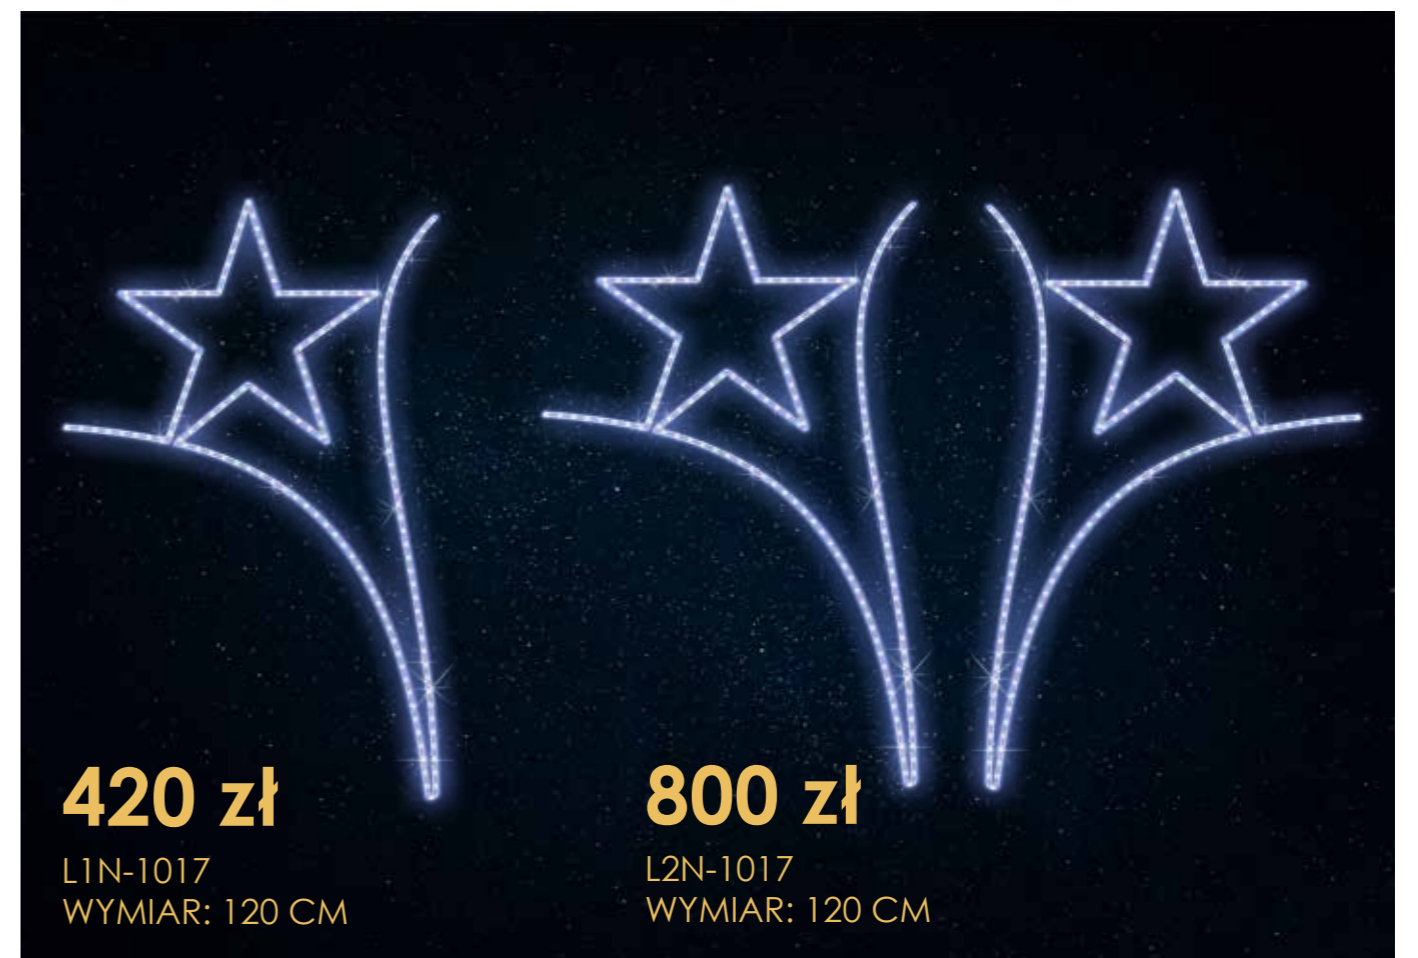

LEG-6918

wzory okalające

kasetony

ZDECYDUJ Z ILU CZĘŚCI MA SKŁADAĆ SIĘ TWÓJ WZÓR

ZDECYDUJ W JAKIM KOLORZE BĘDZIE TWÓJ WZÓR NA LATARNIE

BRAMY

hit cenowy

6 700 zł