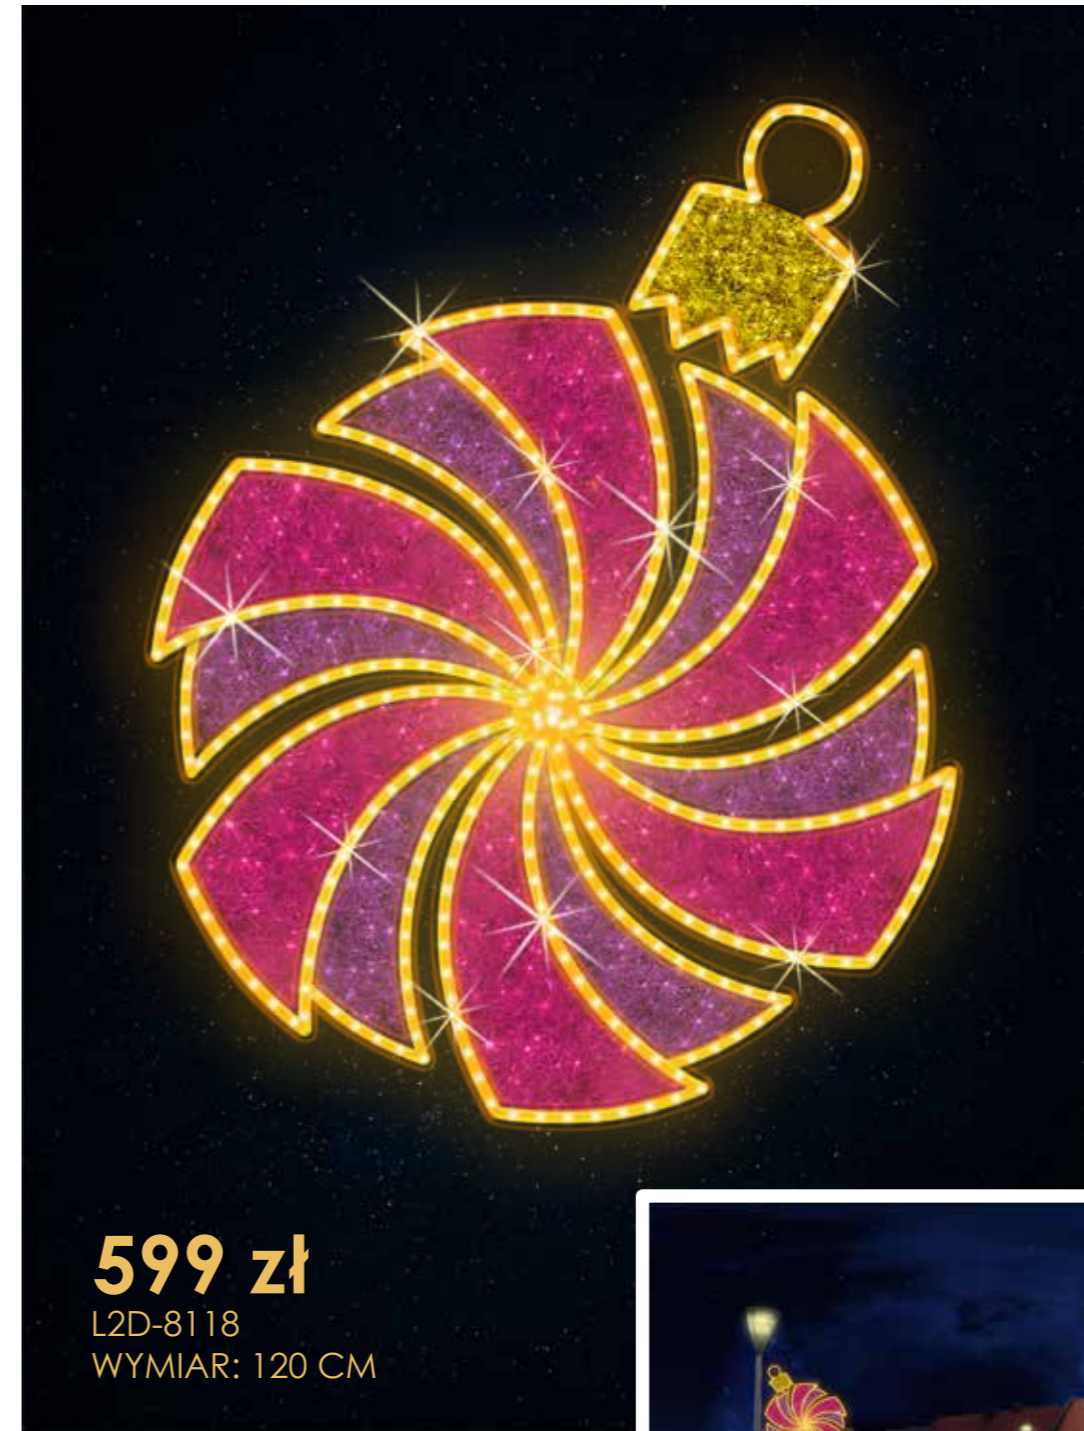

L2D-8518

L2D-8718

L2D-8818

L2D-8619

599 zł
L2D-8118
WYMIAR: 120 CM

nowości

L2D-8119W

L2D-8219W