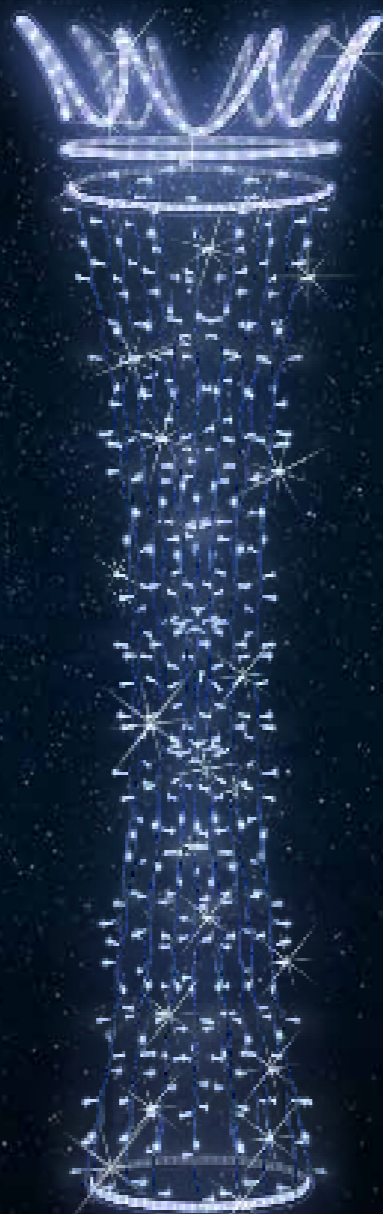

L3D-08K9

ZDECYDUJ W JAKIM KOLORZE BĘDZIE TWÓJ WZÓR NA LATARNIE

-  biały zimny
-  biały ciepły
-  żółty
-  zielony
-  niebieski
-  czerwony
-  turkusowy
-  różowy
-  fioletowy

KOLORY SEZONU

nowości

L3D-0119
WYMIAR: 300 CM