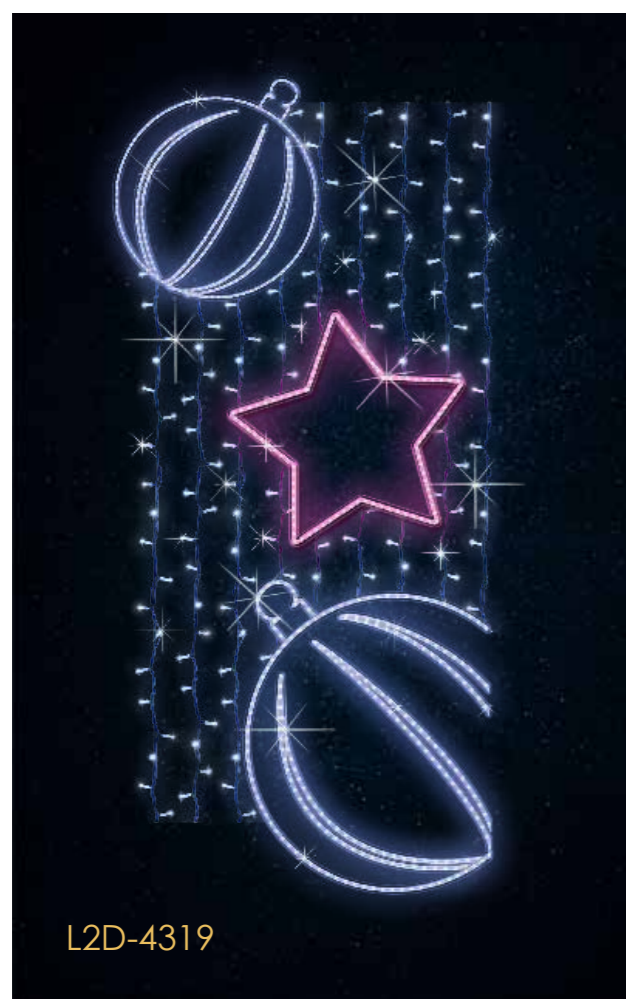

ZDECYDUJ W JAKIM KOLORZE
BĘDZIE TWÓJ WZÓR NA LATARNIE

L2D-4517

L2D-4117

L2D-5718

L2D-4017

L2D-4319

**ZDECYDUJ W JAKIM KOLORZE
BĘDZIE TWÓJ WZÓR NA LATARNIE**

- | | | |
|--|---|--|
| 
biały zimny | 
biały ciepły | 
żółty |
| 
zielony | 
niebieski | 
czerwony |
| KOLORY SEZONU | | |
| 
turkusowy | 
różowy | 
fioletowy |