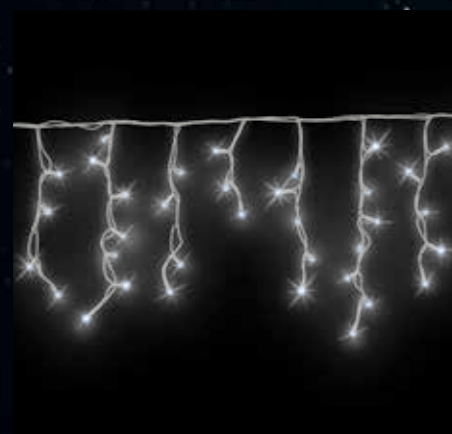

SOPLE ŚWIETLNE LED
ZASILANIE
MOC
ILOŚĆ DIOD
SZEROKOŚĆ
DŁUGOŚĆ
KOLORY

230 V
9 W
120 CM W TYM CO 4 MRUGAJĄCA
5 M (2.5 + 2.5)
0.5 M