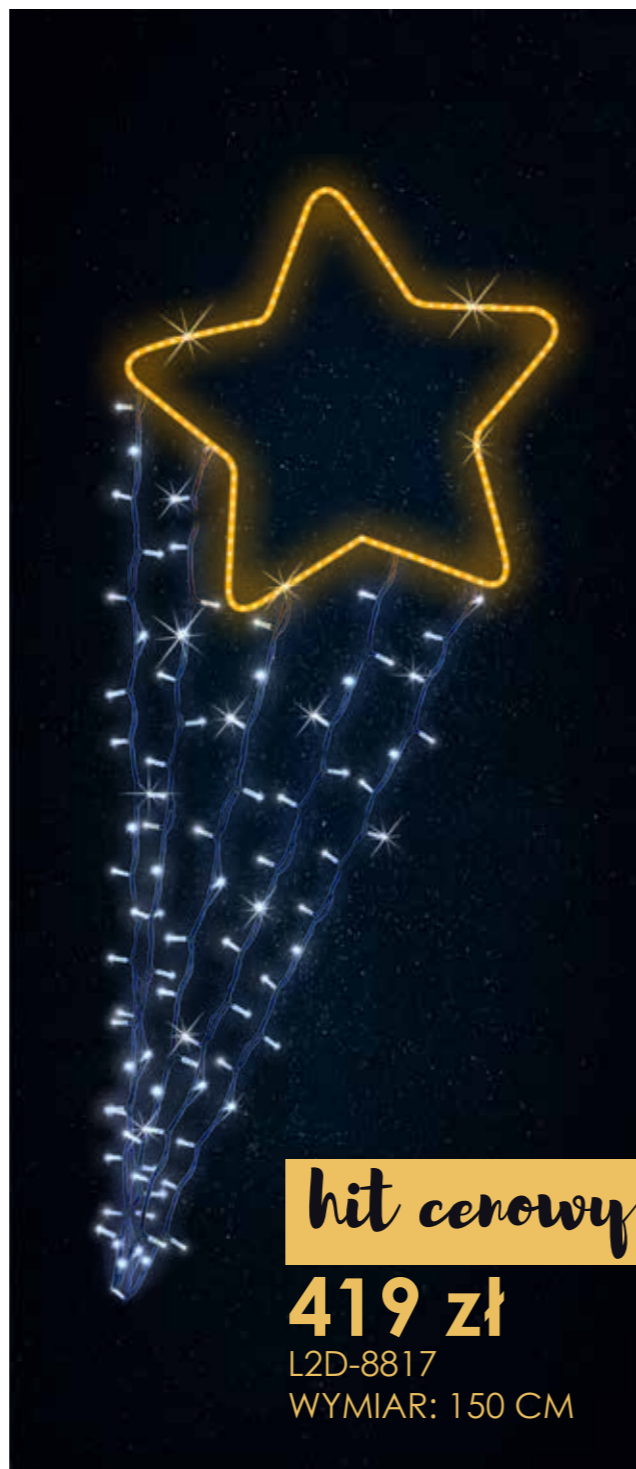

L2D-3919

nowości

L2D-6919

ZDECYDUJ W JAKIM KOLORZE
BĘDZIE TWÓJ WZÓR NA LATARNIE

hit cenowy

439 zł

L2D-3517

WYMIAR: 150 CM