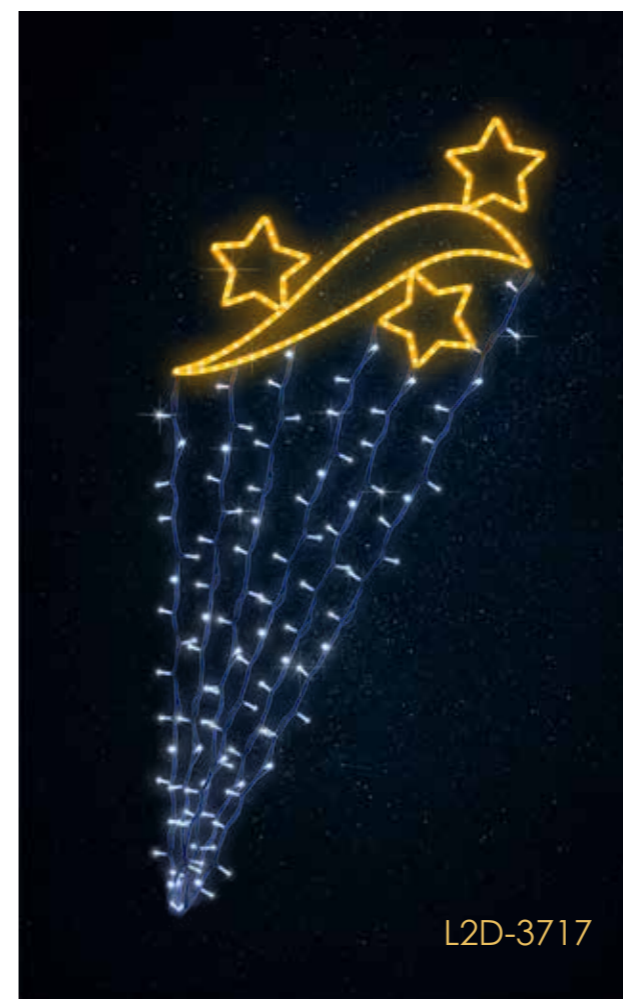

hit cenowy

419 zł

L2D-8817

WYMIAR: 150 CM

L2D-3317

L2D-3917

L2D-3717

L2D-3417