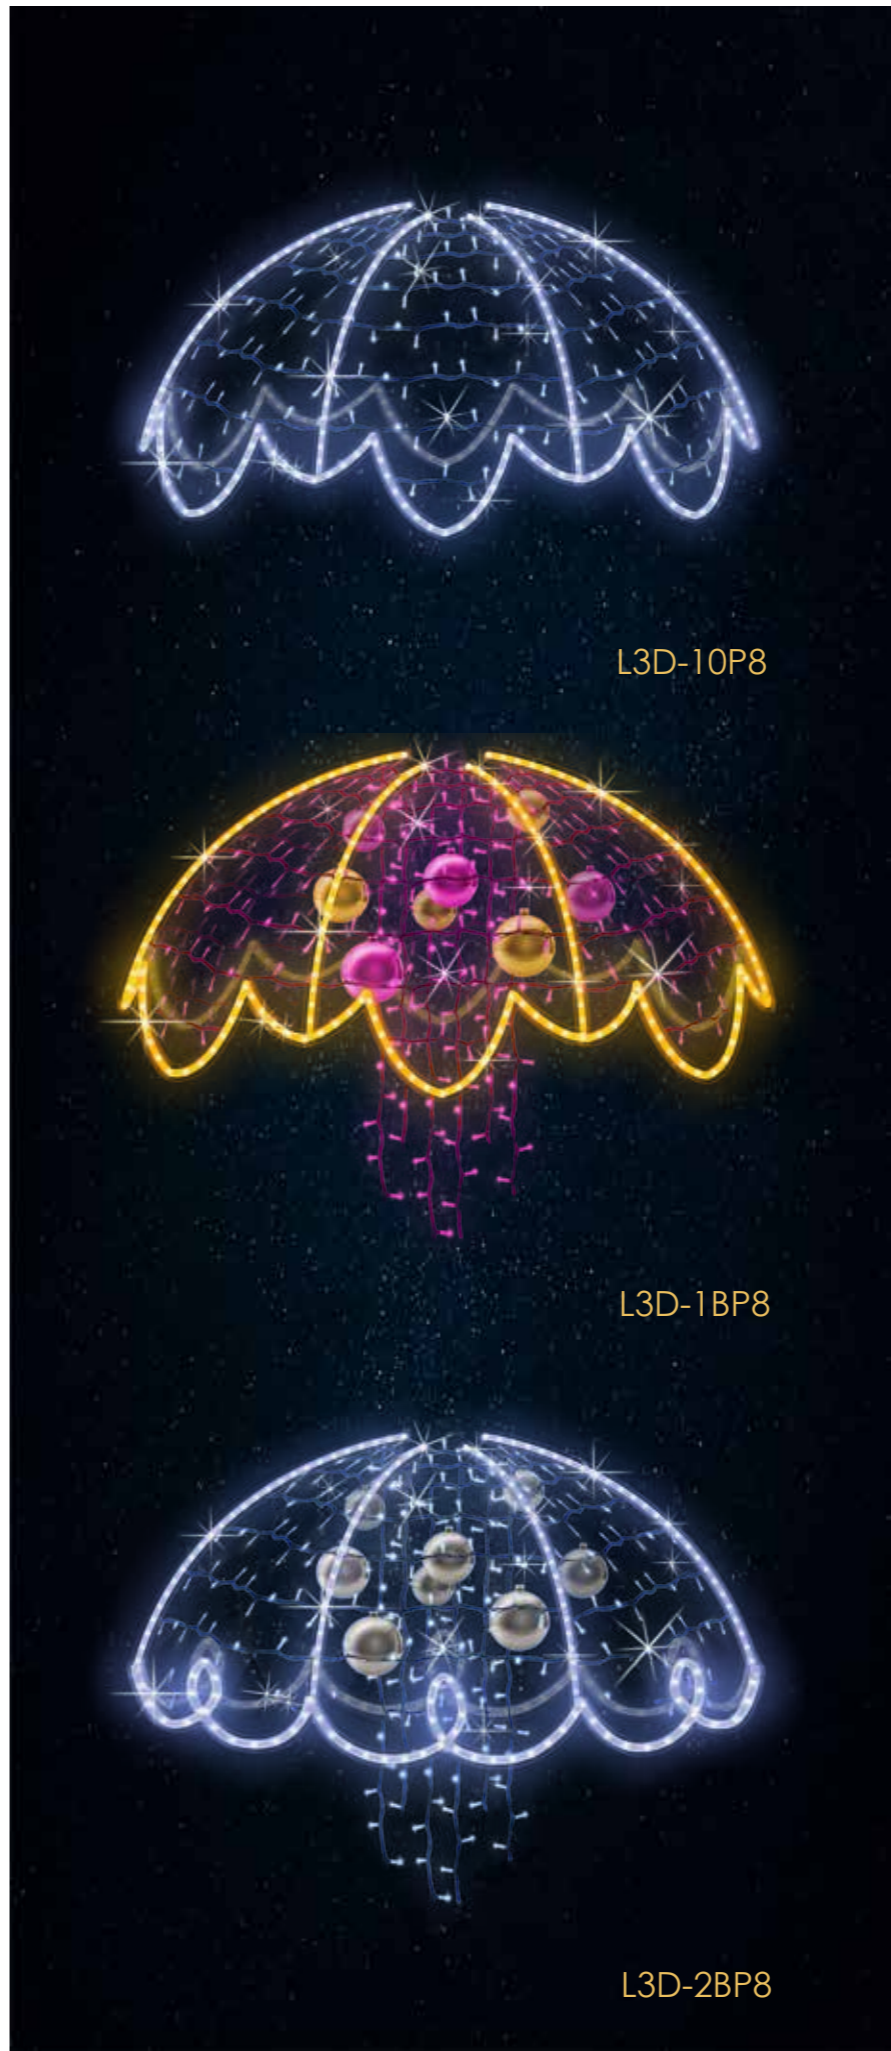

L3D-10P8

L3D-1BP8

L3D-2BP8