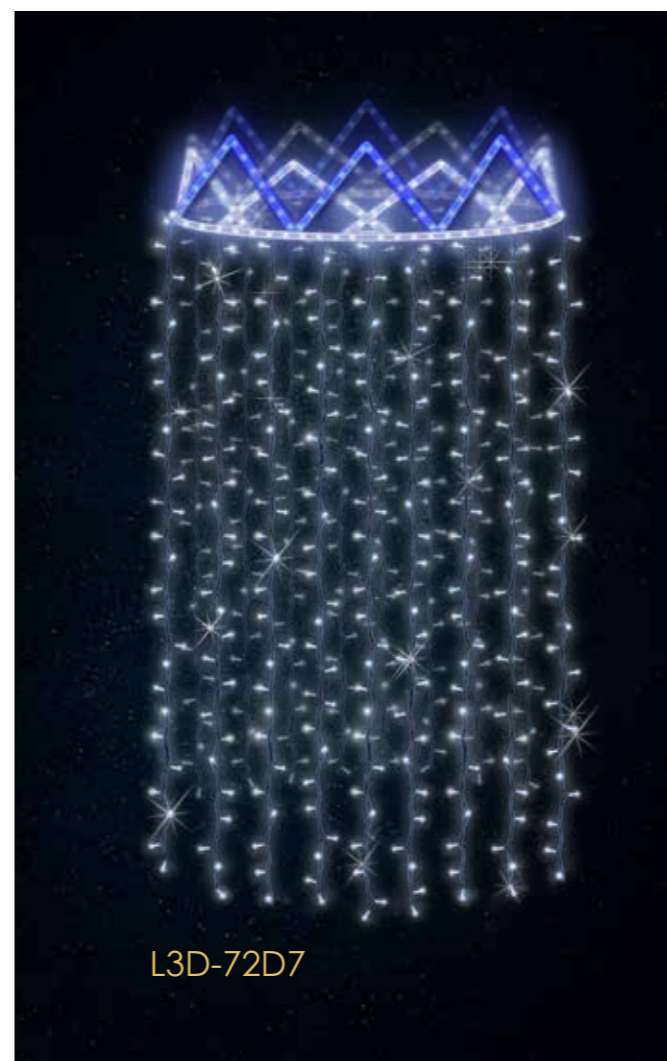

bestseller

1 590 zł

L3D-72Z7

WYMIAR: 210 CM

ZDECYDUJ W JAKIM KOLORZE
BĘDZIE TWÓJ WZÓR NA LATARNIE

biały zimny

biały ciepły

żółty

zielony

niebieski

czerwony

KOLORY SEZONU

turkusowy

różowy

fioletowy