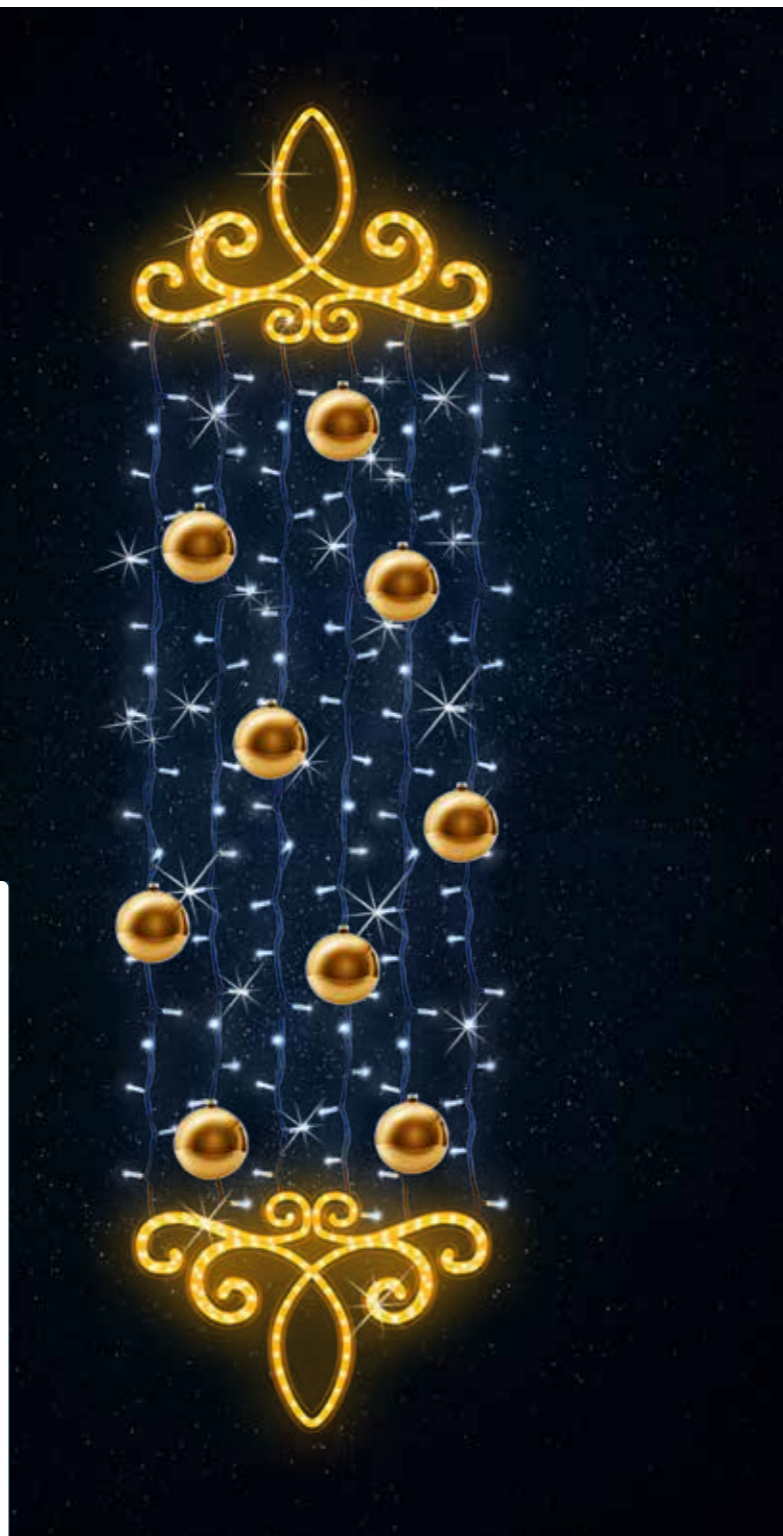

fioletowy

L2D-7518k

bestseller

790 zł
L2D-7218b
WYMIAR: 210 CM

ZDECYDUJ W JAKIM KOLORZE
BĘDZIE TWÓJ WZÓR NA LATARNIE

biały zimny

biały ciepły

żółty