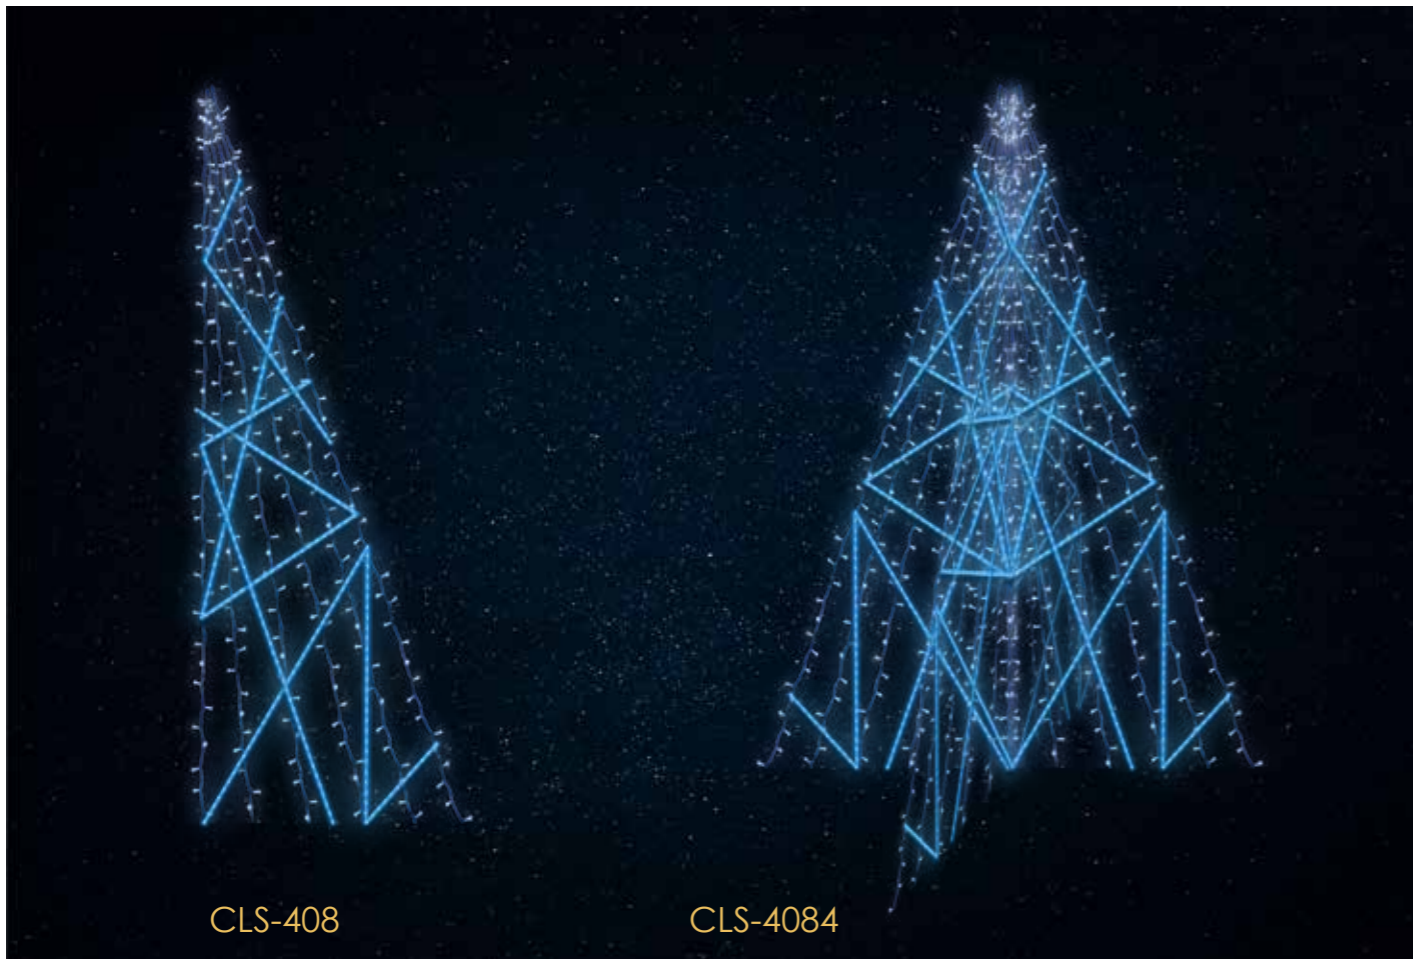

CLI-239

CLS-408

CLS-4084

CLS-458

CLS-4584

MOŻLIWY MONTAŻ NA LATARNIACH

*choinka
premium*

9 490 zł