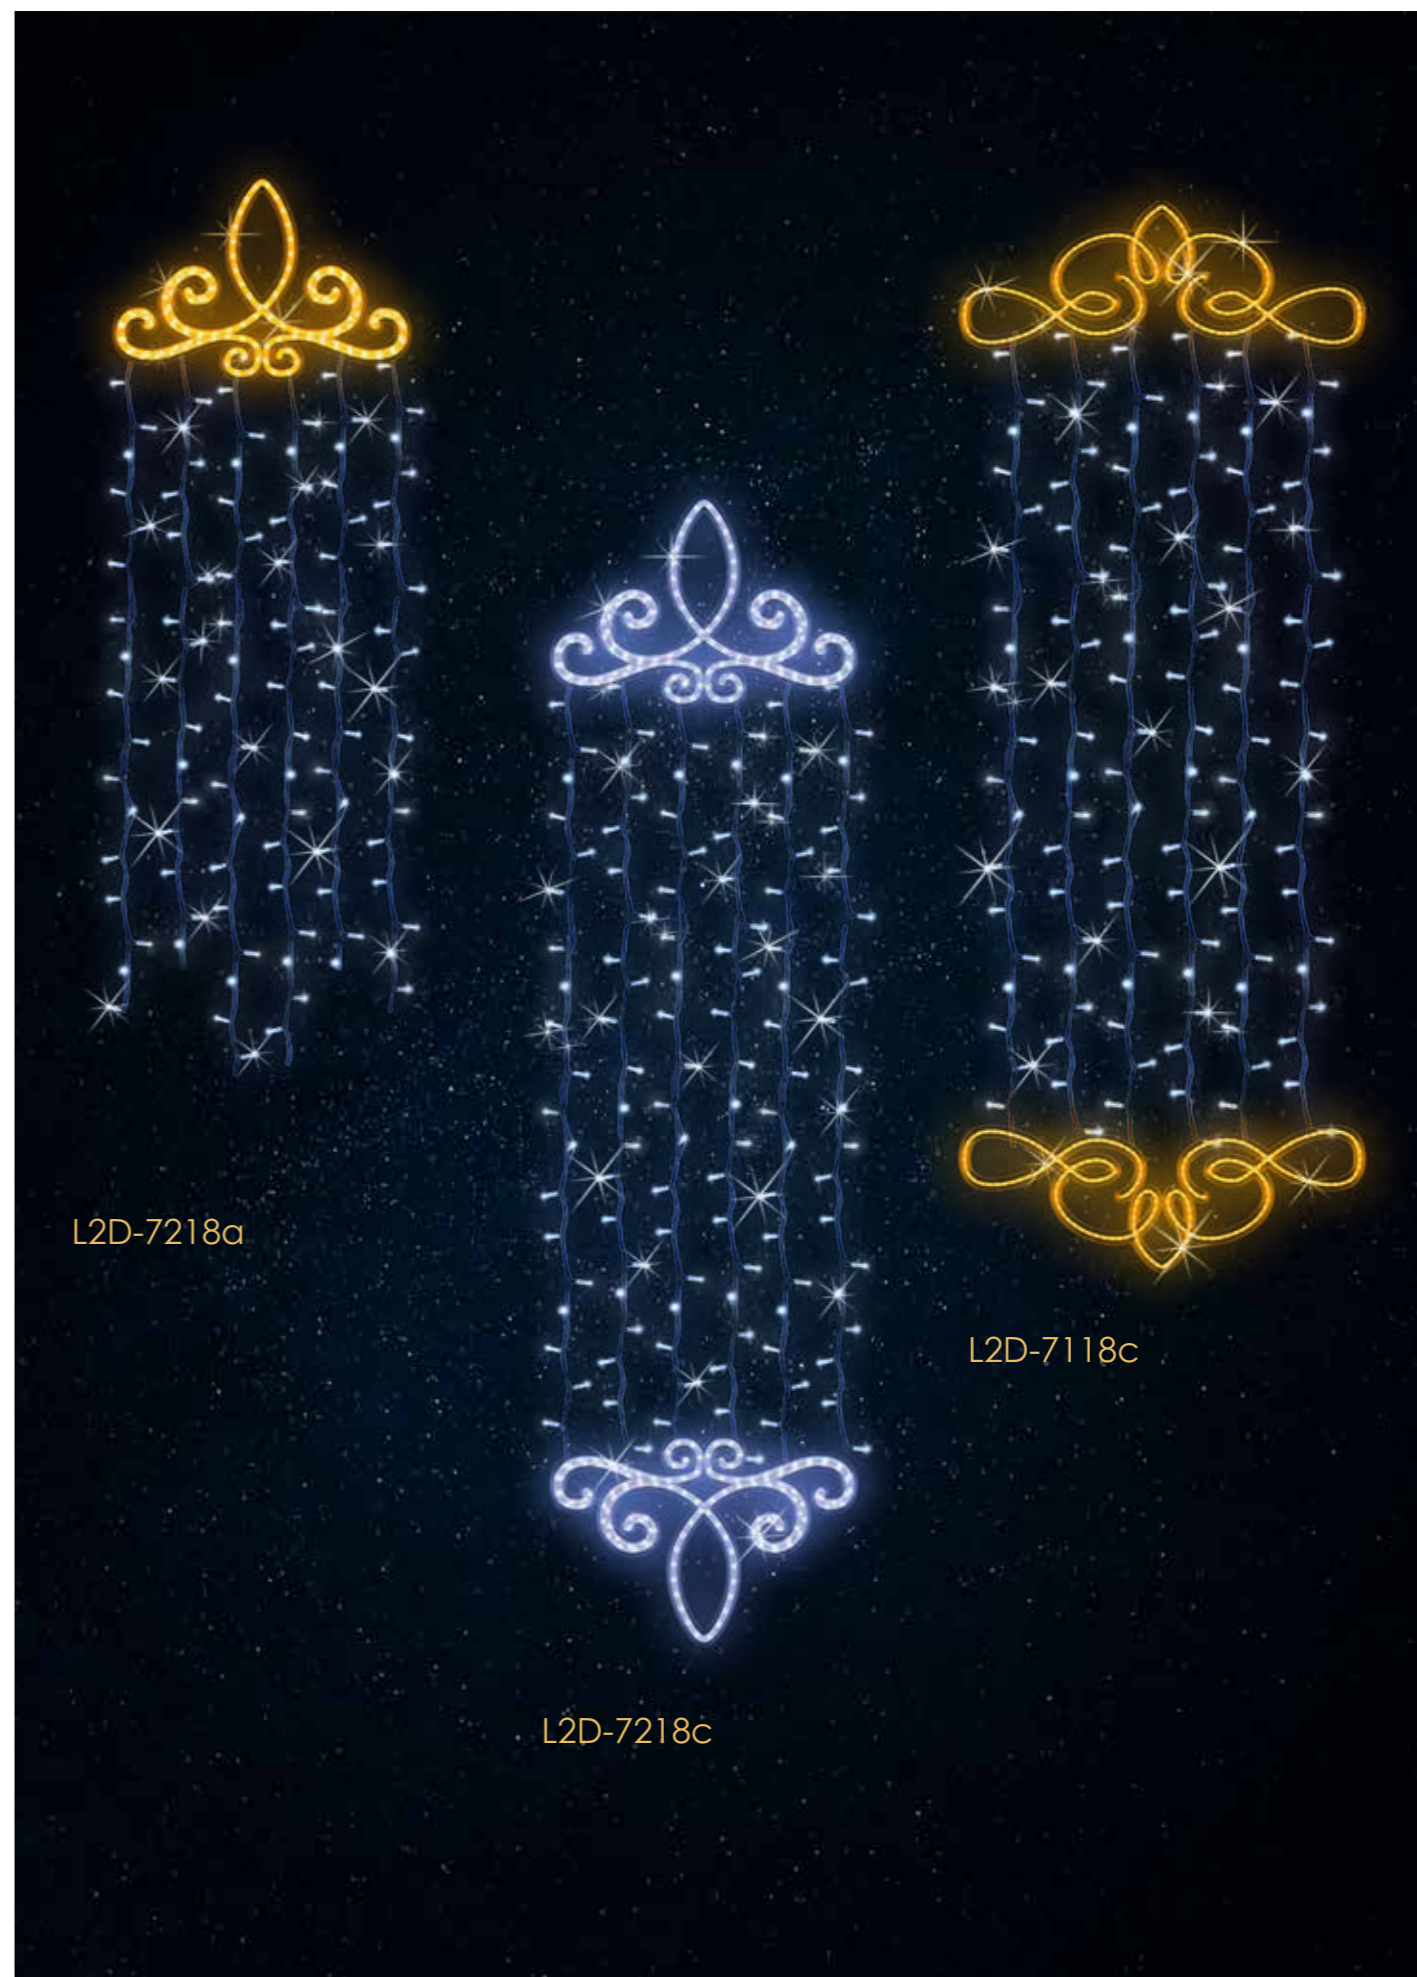

fioletowy

L2D-7518k

bestseller

790 zł
L2D-7218b
WYMIAR: 210 CM

ZDECYDUJ W JAKIM KOLORZE
BĘDZIE TWÓJ WZÓR NA LATARNIE

biały zimny

biały ciepły

żółty

zielony

niebieski

czerwony

KOLORY SEZONU

turkusowy

różowy

fioletowy

L2D-7218a

L2D-8518

L2D-8718

L2D-8818

L2D-8619

599 zł
L2D-8118
WYMIAR: 120 CM

nowości

L2D-8119W

L2D-8219W