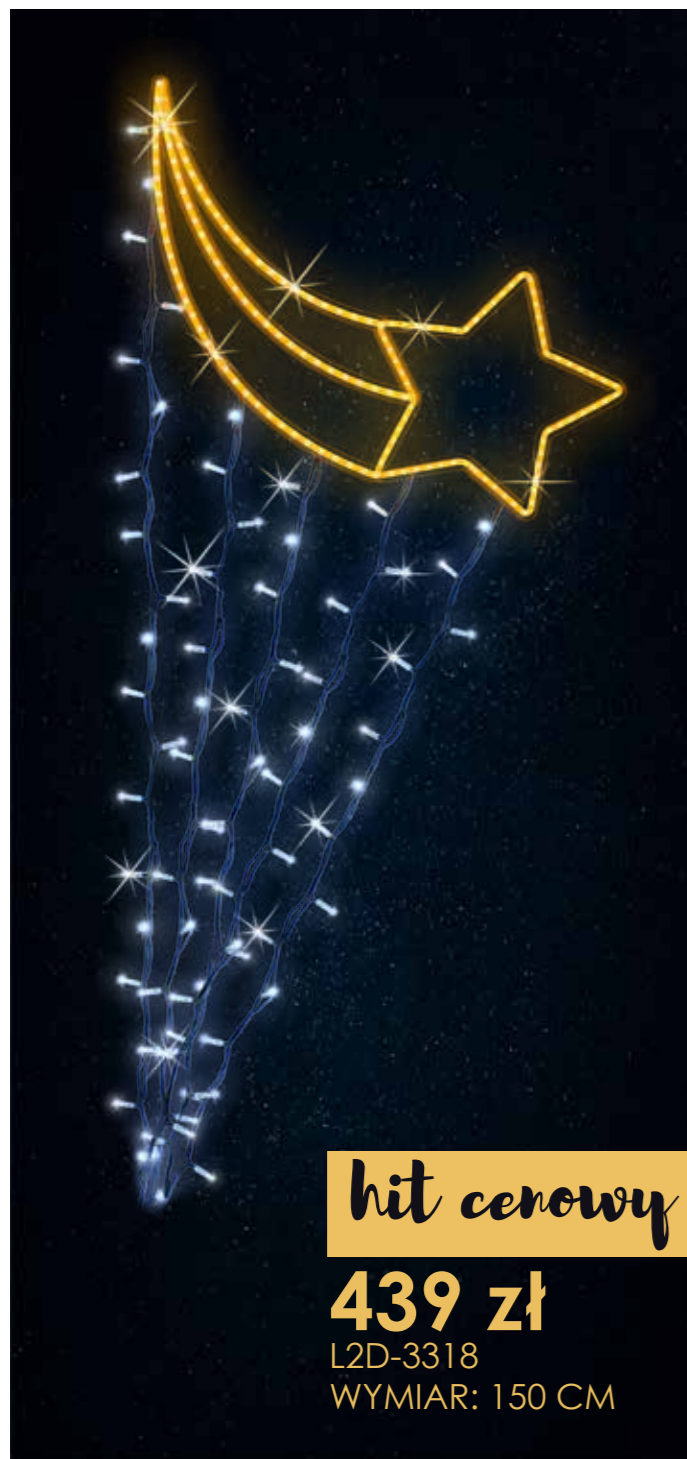

hit cenowy

419 zł

L2D-8817

WYMIAR: 150 CM

L2D-3317

L2D-3917

L2D-3717

L2D-3417