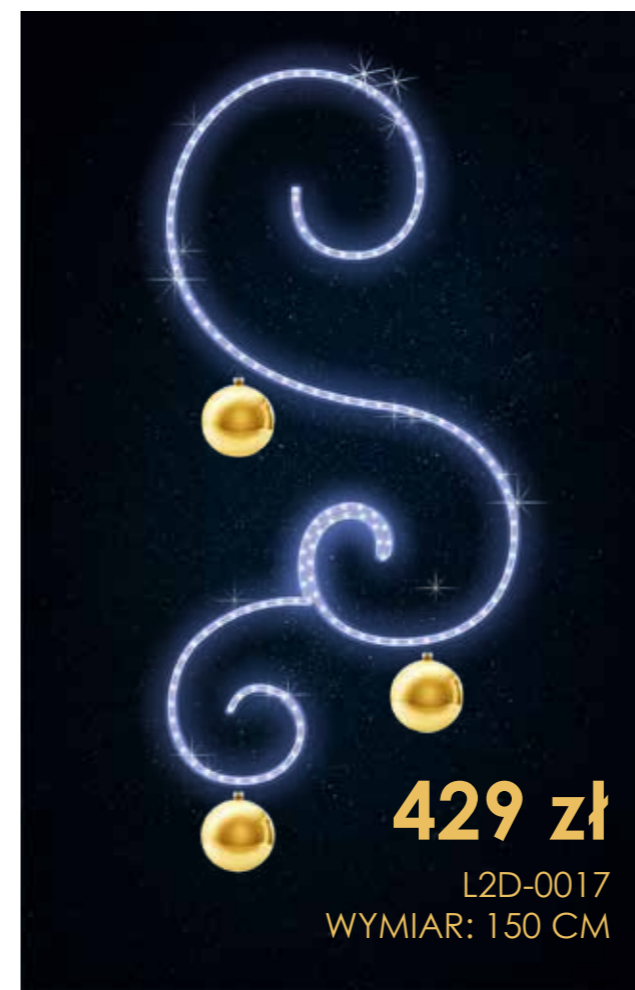

fioletowy

biały zimny

biały ciepły

żółty

zielony

niebieski

czerwony

WZORY NA LATARNIE 2D