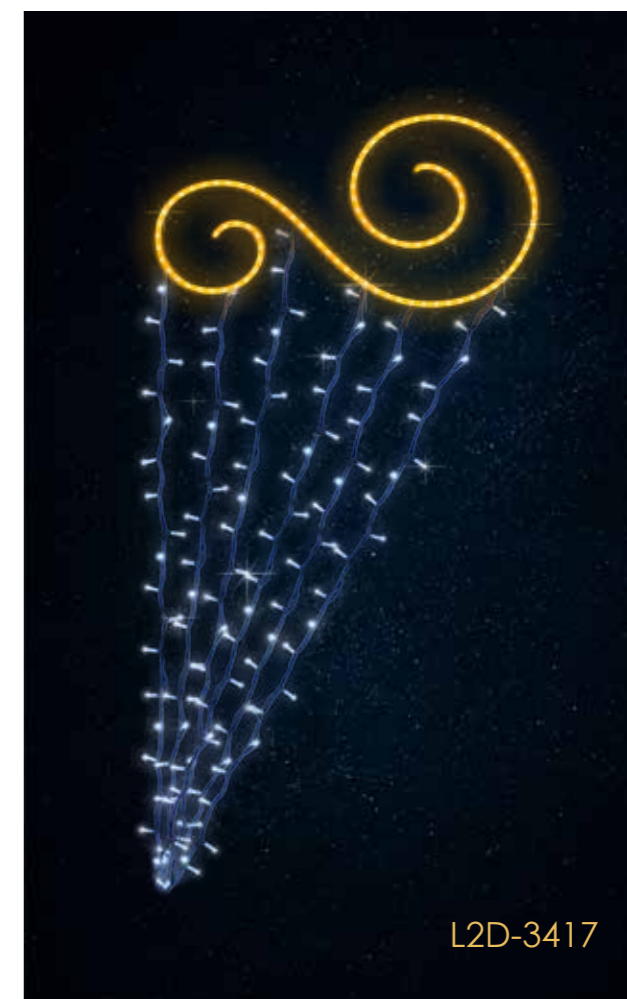

hit cenowy

419 zł

L2D-8817

WYMIAR: 150 CM

L2D-3317

L2D-3917

L2D-3717

L2D-3417