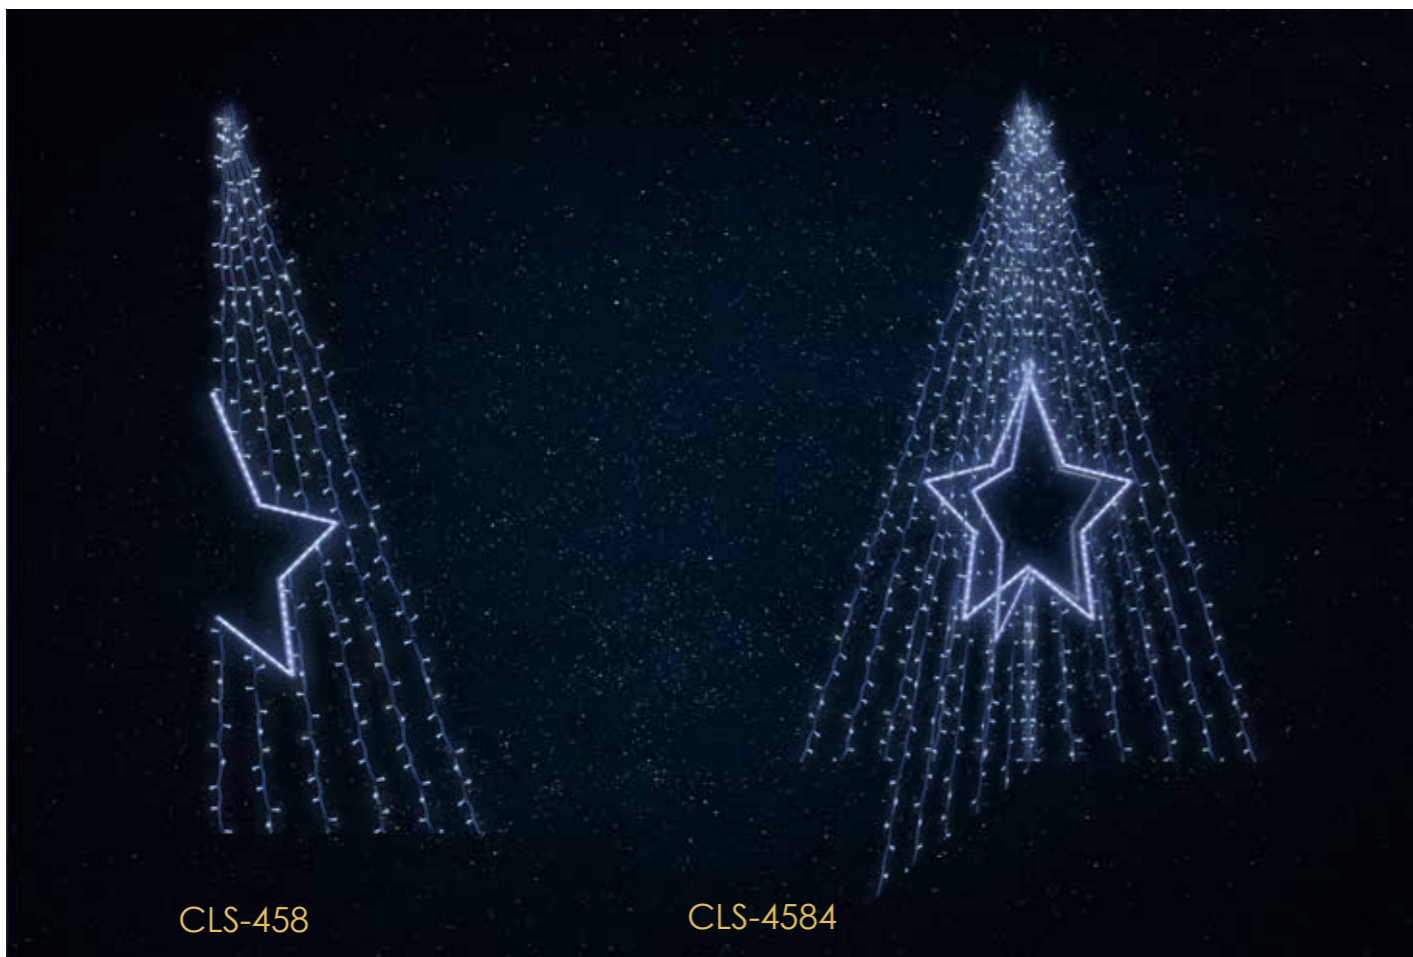

CLI-239

CLS-408

CLS-4084

CLS-458

CLS-4584

MOŻLIWY MONTAŻ NA LATARNIACH

*choinka
premium*

9 490 zł