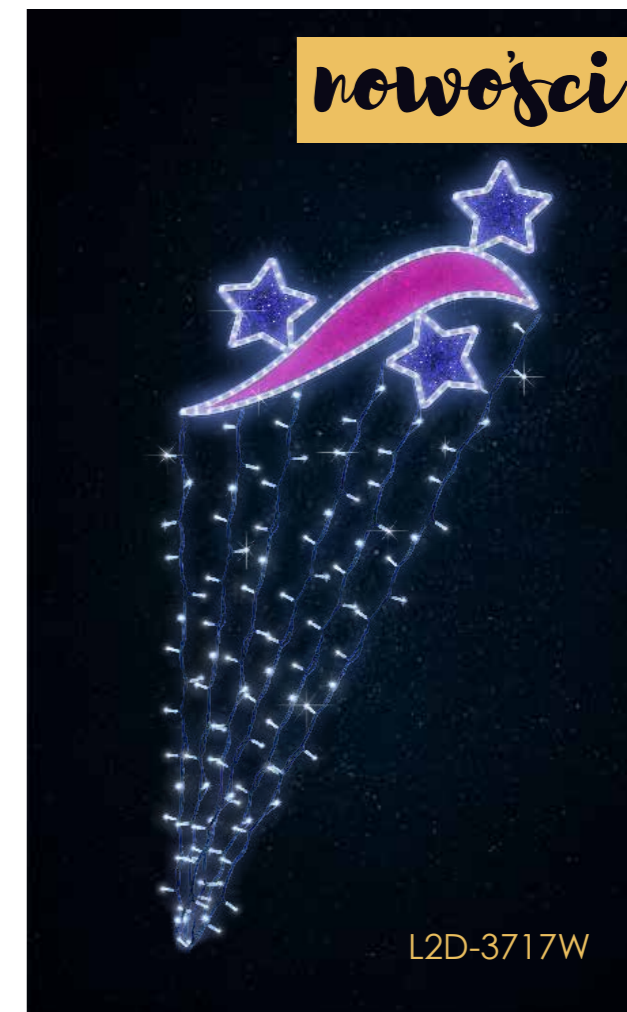

nowości

L2D-3717W