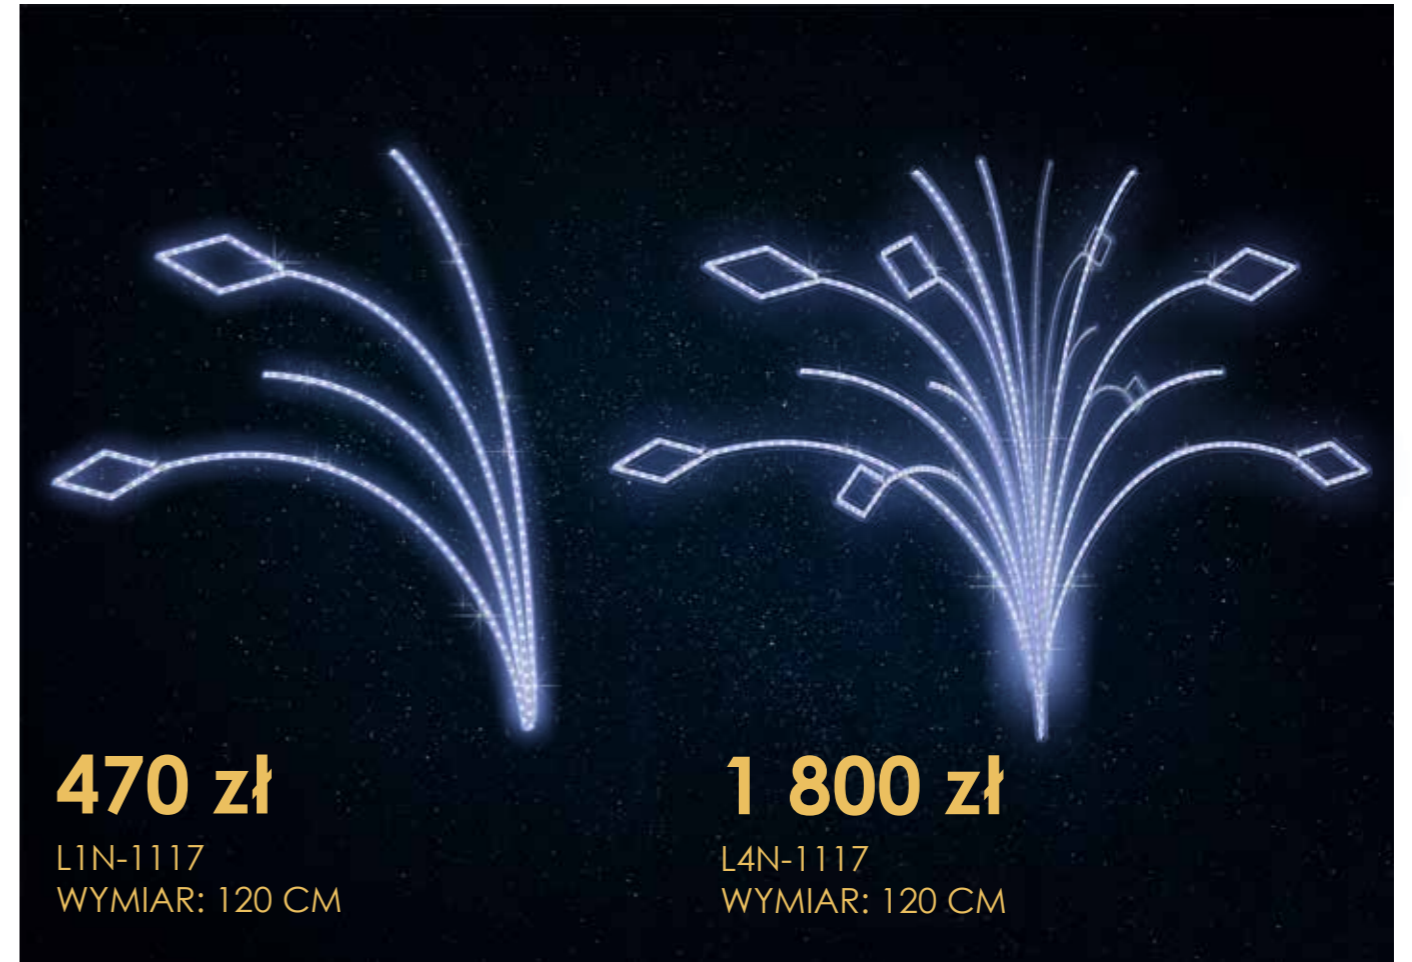

LEG-6918

wzory okalające

kasetony

ZDECYDUJ Z ILU CZĘŚCI MA SKŁADAĆ SIĘ TWÓJ WZÓR

ZDECYDUJ W JAKIM KOLORZE BĘDZIE TWÓJ WZÓR NA LATARNIE

BRAMY

hit cenowy

6 700 zł