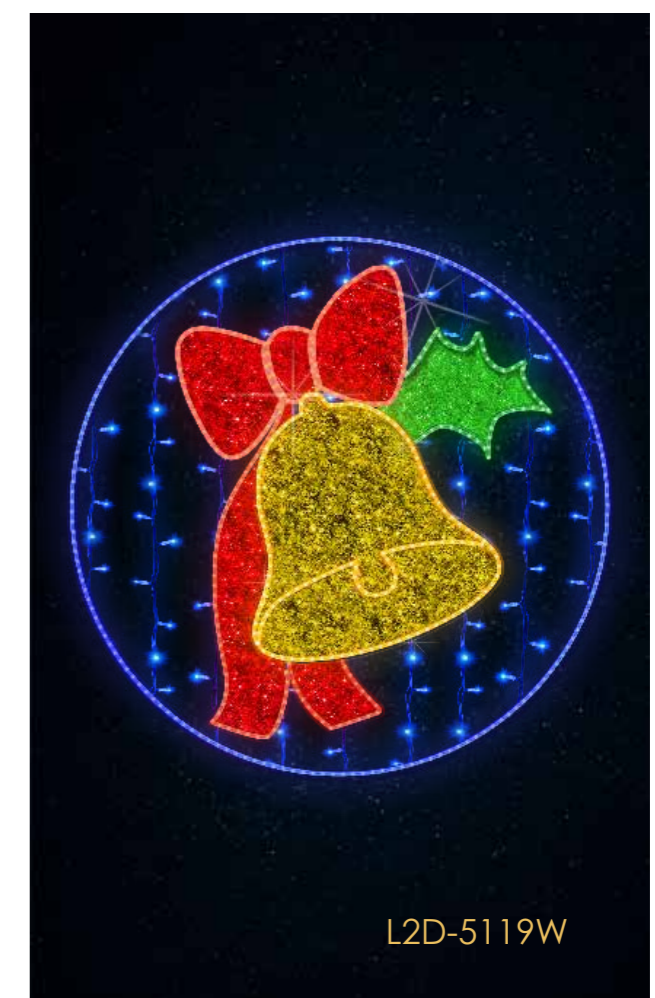

L2D-4918

ZDECYDUJ W JAKIM KOLORZE
BĘDZIE TWÓJ WZÓR NA LATARNIE

- | | | |
|--|---|--|
| 
biały zimny | 
biały ciepły | 
żółty |
| 
zielony | 
niebieski | 
czerwony |
| KOLORY SEZONU | | |
| 
turkusowy | 
różowy | 
fioletowy |