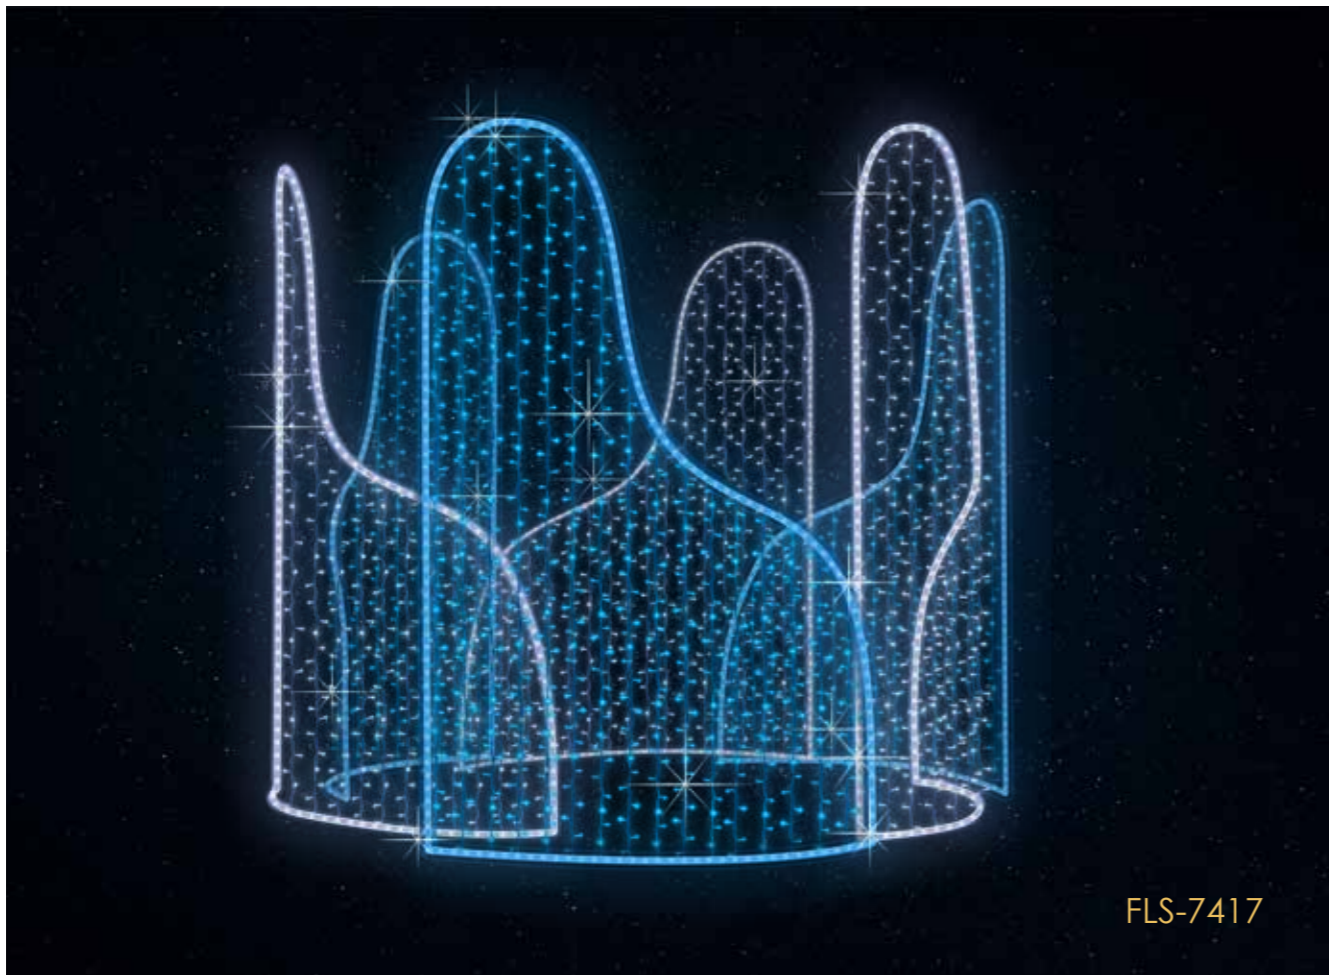

ZDECYDUJ W JAKIM KOLORZE BĘDZIE TWOJA FONTANNA

1. biały zimny
   - biały ciepły
   - żółty
   - zielony
   - niebieski
   - czerwony
   - turkusowy
   - różowy
   - fioletowy
2. KOLORY SEZONU