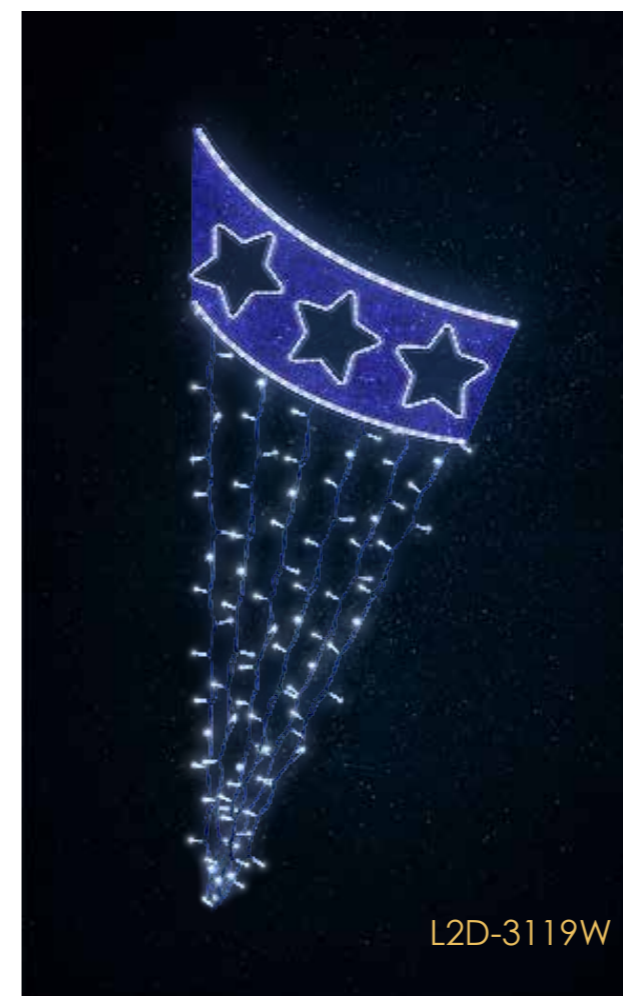

ZDECYDUJ W JAKIM KOLORZE
BĘDZIE TWÓJ WZÓR NA LATARNIE

biały zimny

biały ciepły

żółty

zielony

niebieski

czerwony

KOLORY SEZONU

turkusowy

różowy

fioletowy

hit cenowy

490 zł

L2D-6119W

WYMIAR: 180 CM

540 zł

L2D-0217W

WYMIAR: 180 CM

L2D-3319W

nowości

L2D-3717W

L2D-3119W

L2D-3219W