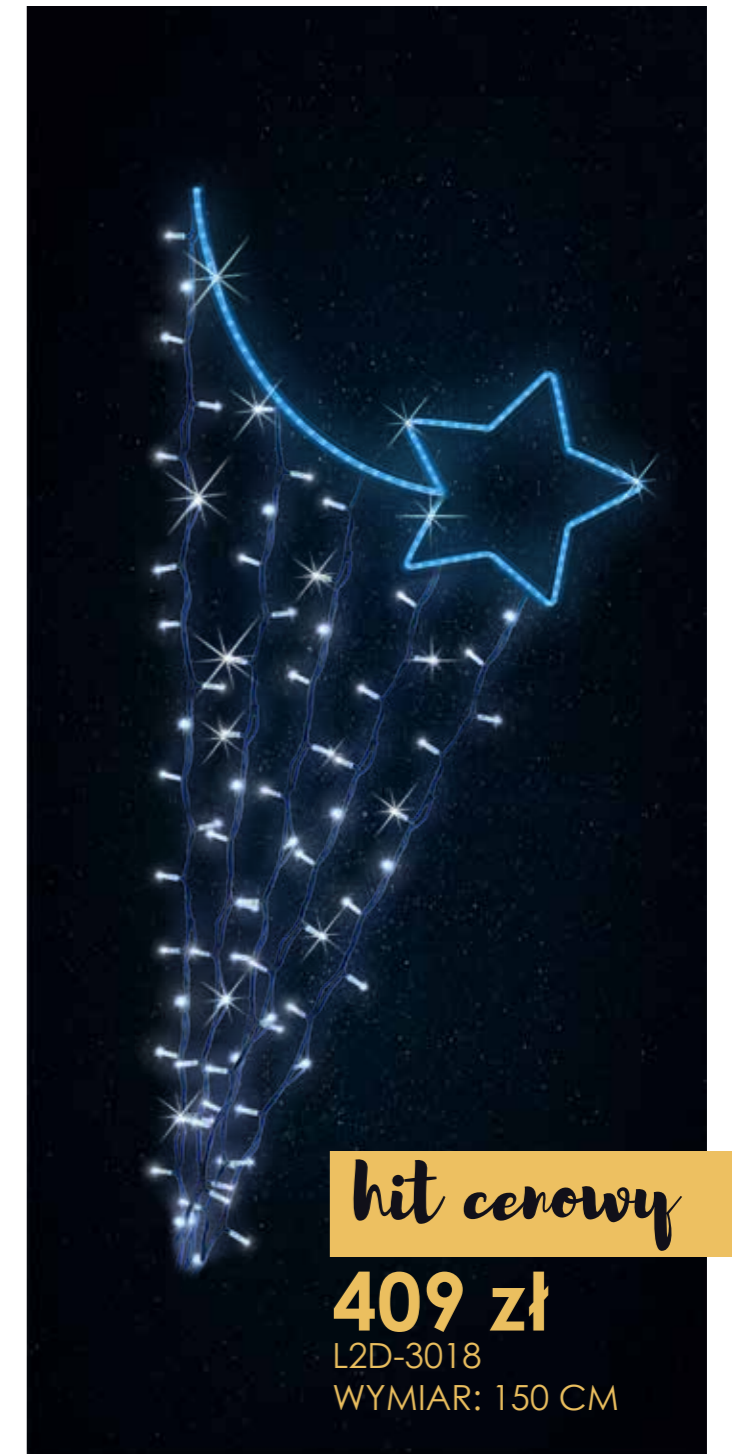

hit cenowy

439 zł
L2D-3318
WYMIAR: 150 CM

L2D-3918

L2D-3818

hit cenowy

409 zł
L2D-3018
WYMIAR: 150 CM

L2D-3518

L2D-3418