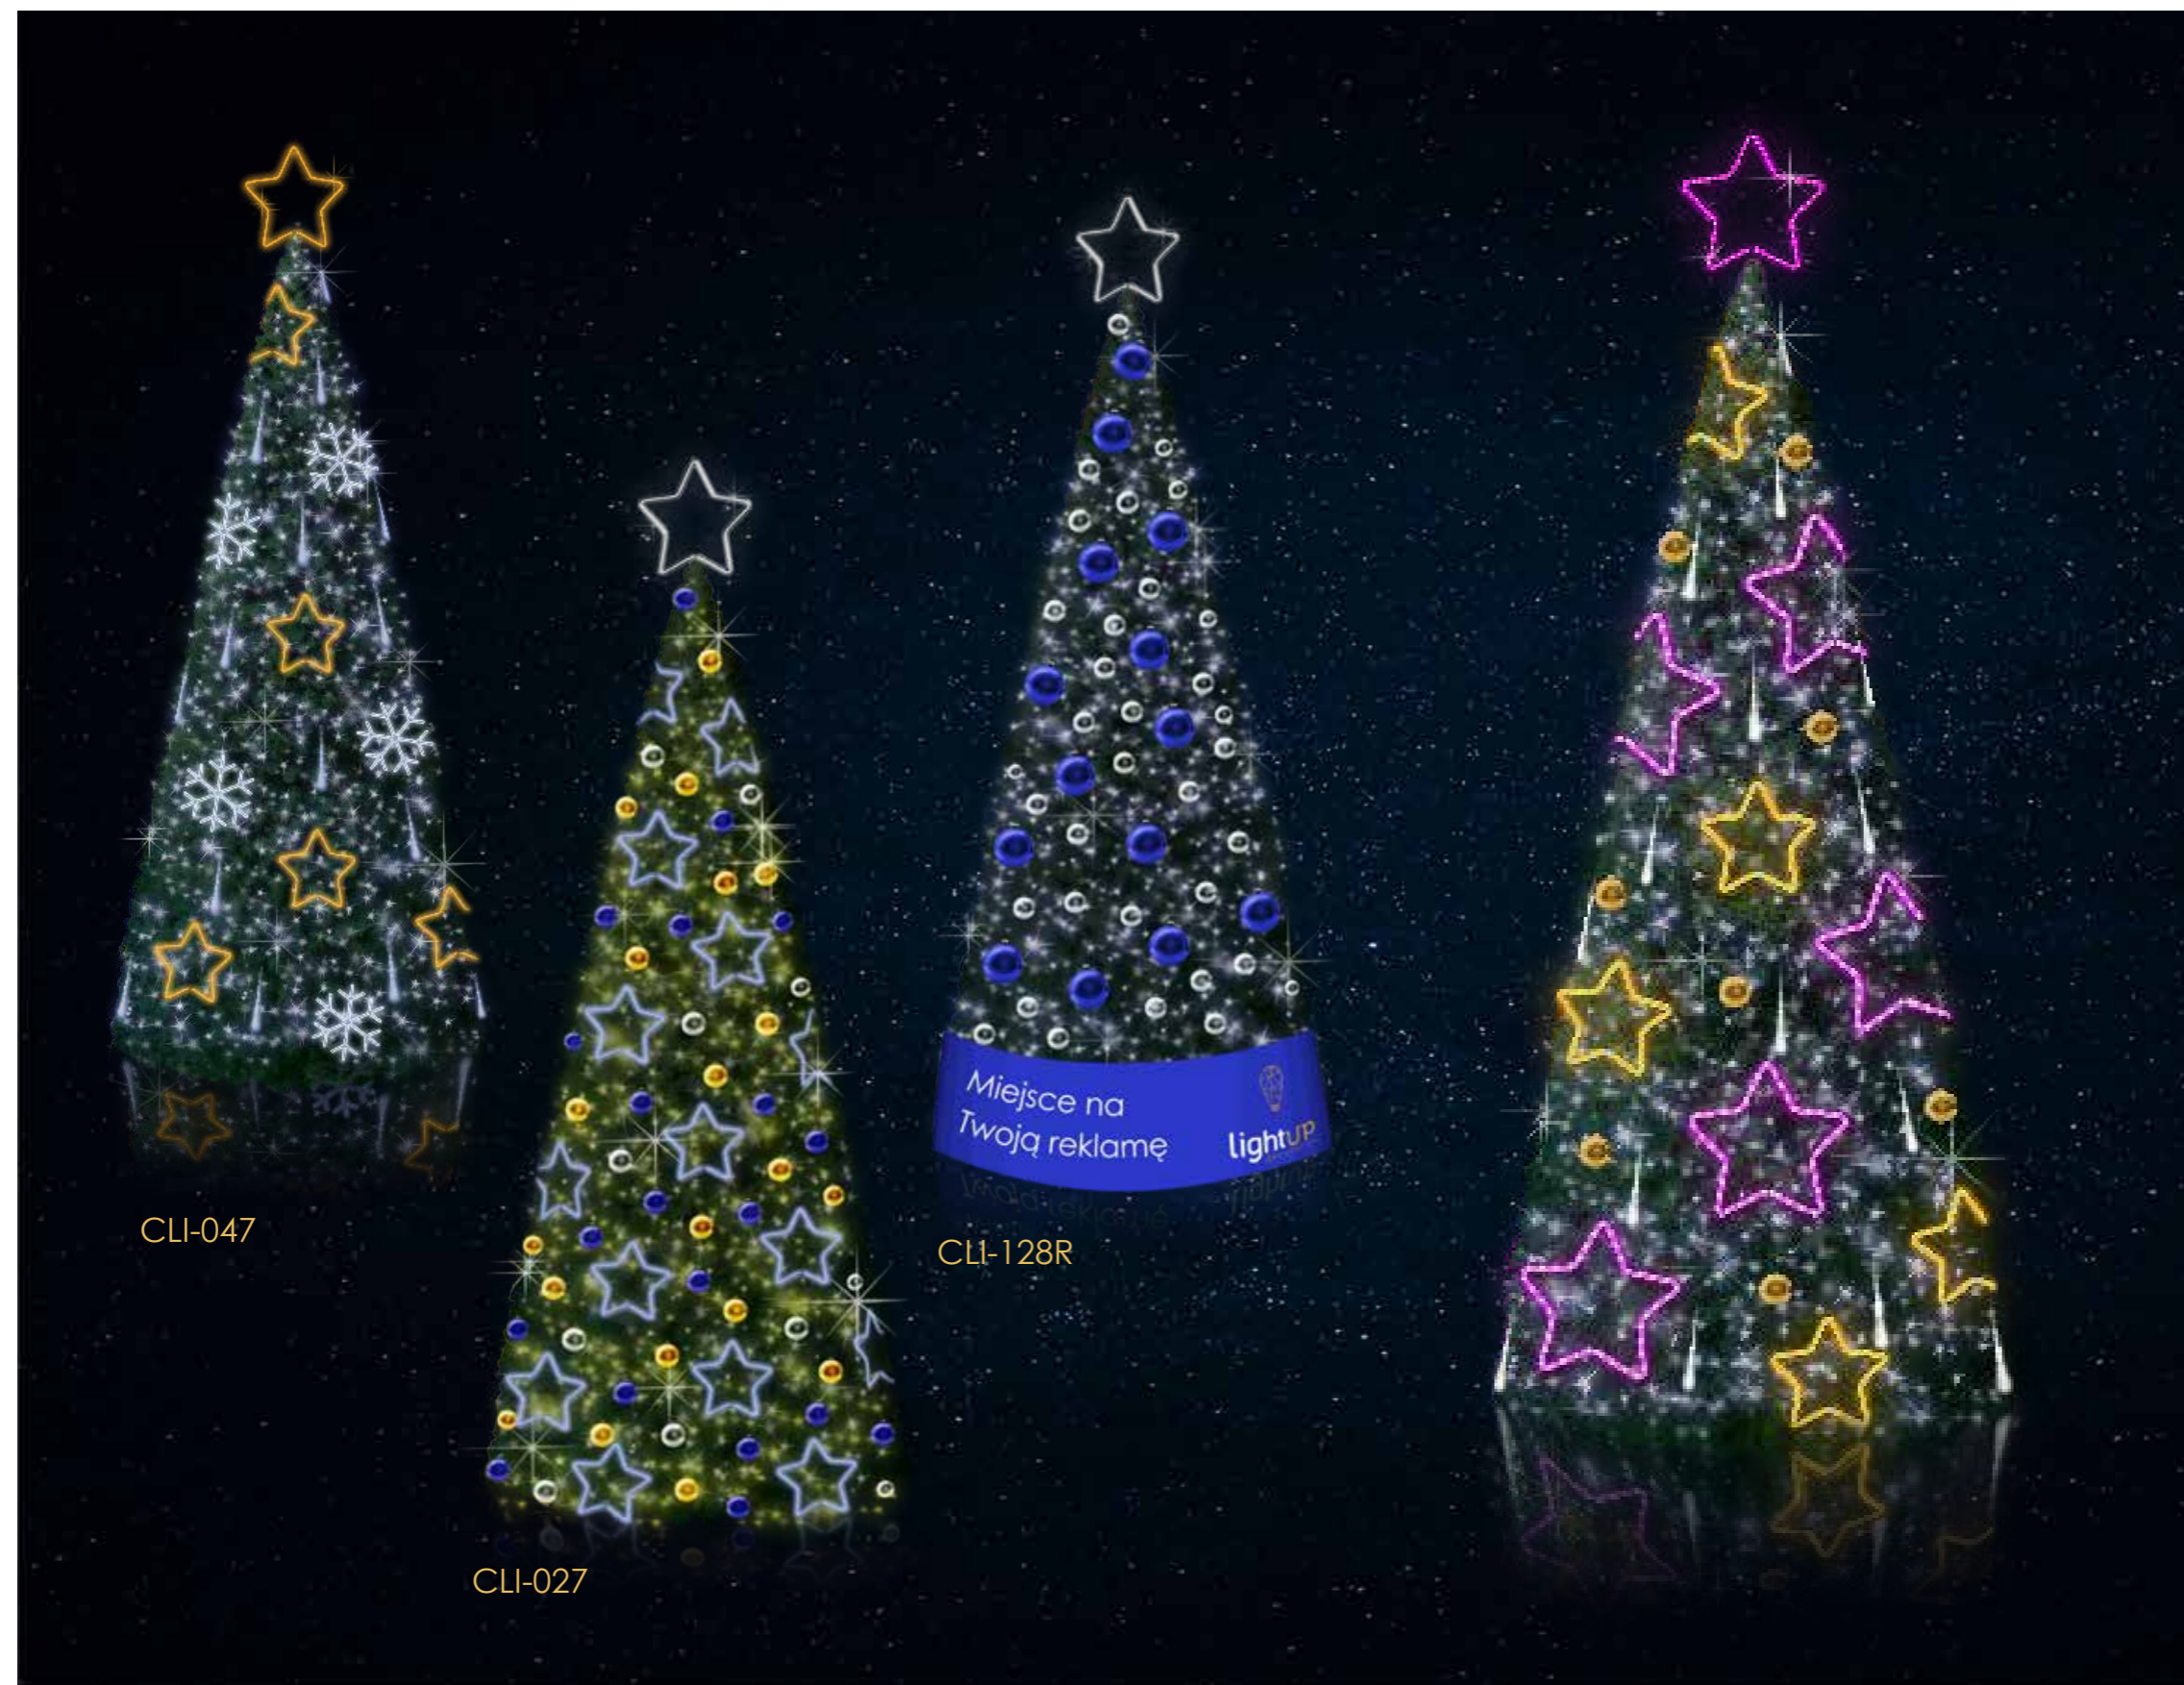

hit cenowy

12 900 zł

CLI-097
WYMIAR: 560 CM

CLI-047

CLI-027

CLI-128R

ZDECYDUJ W JAKIM KOLORZE BĘDZIE TWOJA CHOINKA

- biały zimny
- biały ciepły
- żółty
- zielony
- niebieski
- czerwony
- KOLORY SEZONU
- turkusowy
- różowy
- fioletowy