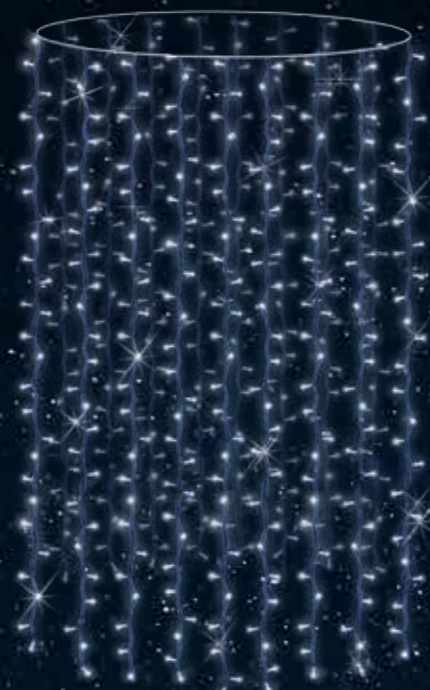

ZDECYDUJ W JAKIM KOLORZE BĘDZIE TWÓJ WZÓR NA LATARNIE

-  biały zimny
-  biały ciepły
-  żółty
-  zielony
-  niebieski
-  czerwony
-  turkusowy
-  różowy
-  fioletowy

WYBIERZ DŁUGOŚĆ I KSZTAŁT SWOJEGO WZORU