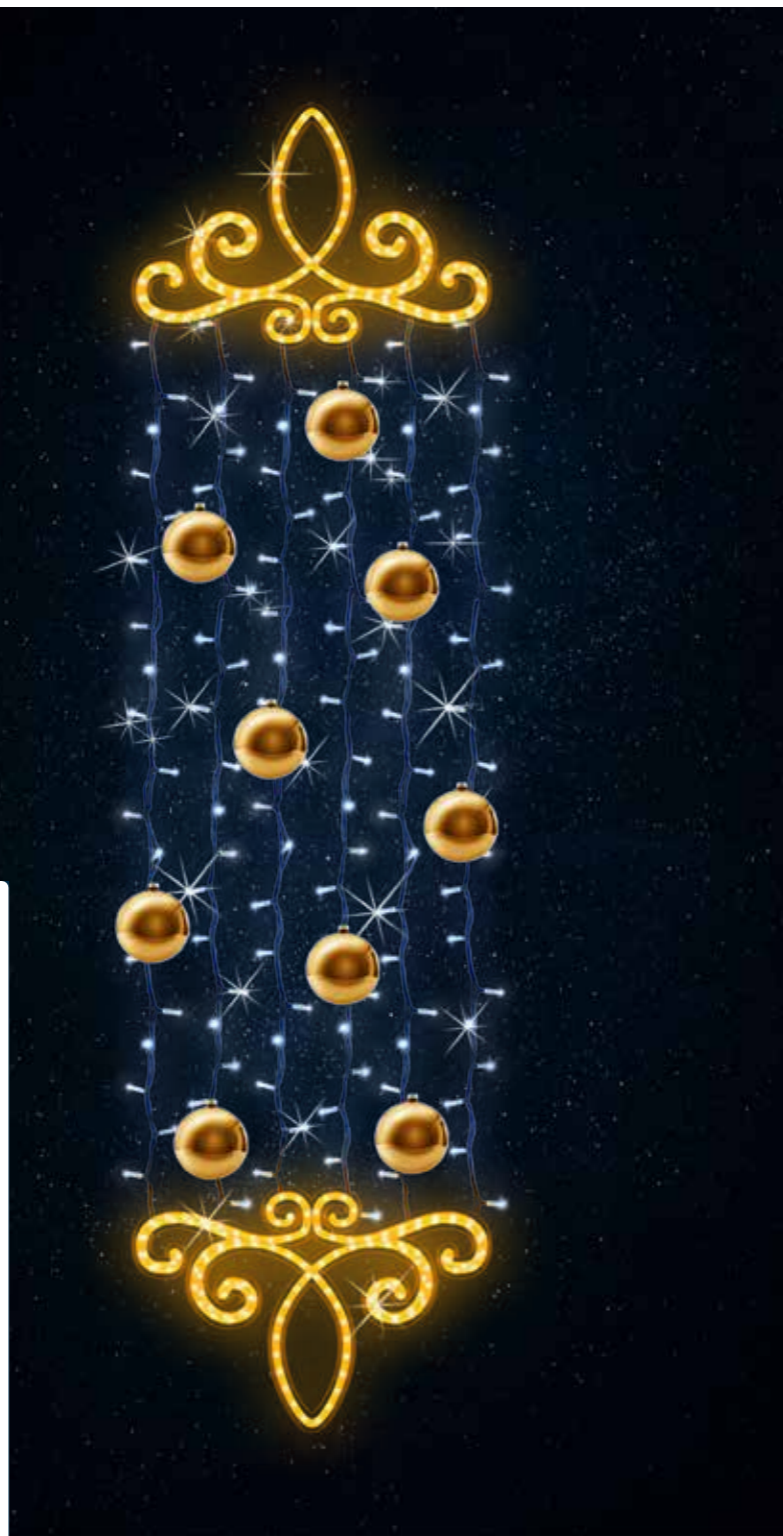

bestseller

890 zł
L2D-7218b
WYMIAR: 210 CM

ZDECYDUJ W JAKIM KOLORZE
BĘDZIE TWÓJ WZÓR NA LATARNIE