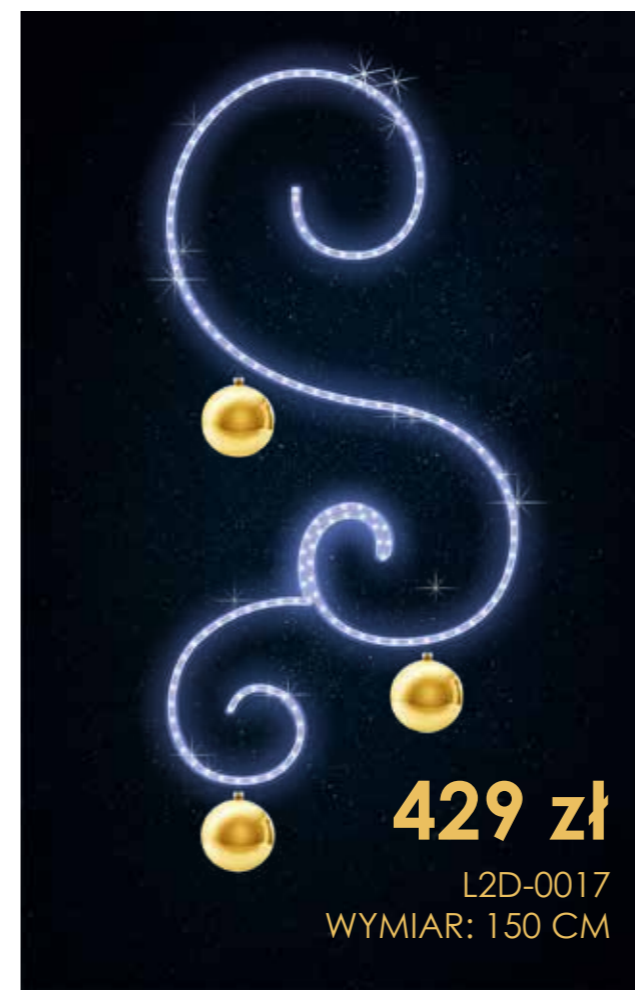

WZORY NA
LATARNIE 2D

429 zł
L2D-0017
WYMIAR: 150 CM