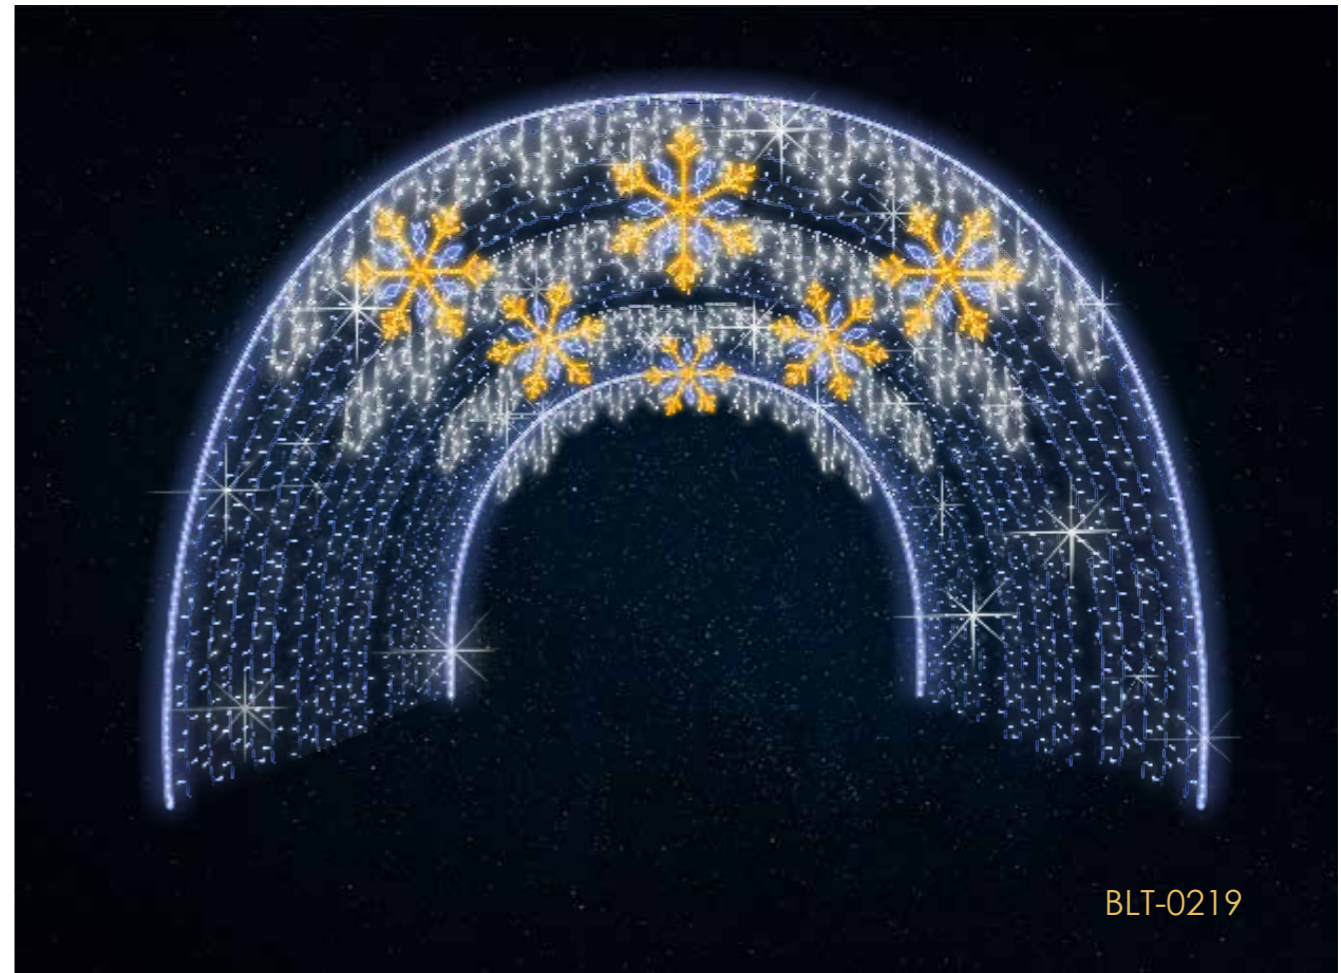

6 700 zł

BLS-0117

WYMIAR: 300 CM

BLS-0217

tunele

FONTANNY

FLS-7517

ZDECYDUJ W JAKIM KOLORZE BĘDZIE TWOJA FONTANNA