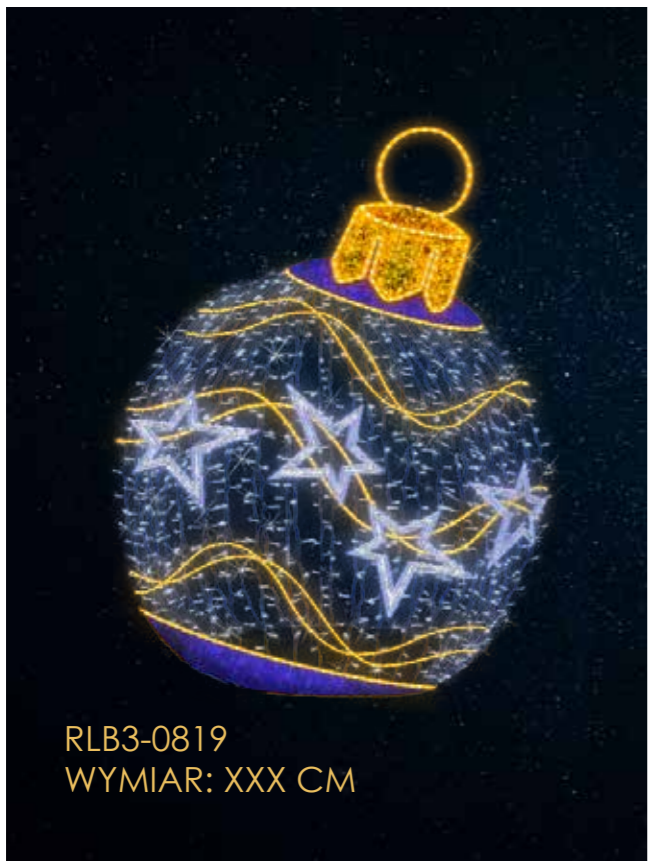

DEKORACJE
WOLNOSTOJĄCE

18 490 zł

RLB3-7918
WYMIAR: 350 CM

RLB3-7118

RBL3-7018

GLB-0118

GLB-0218

GLM-0318