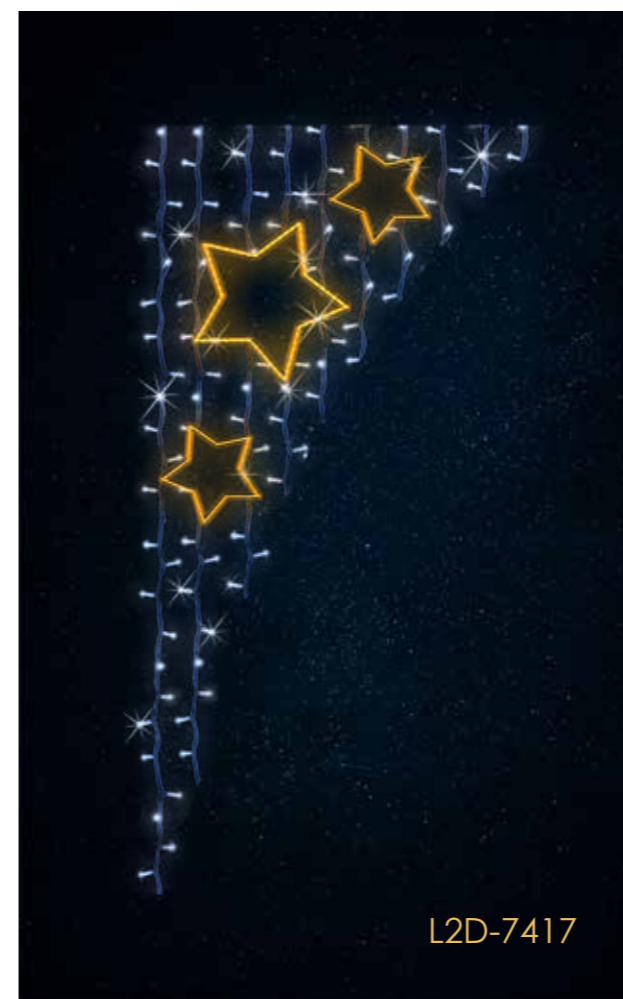

890 zł

L2D-6218

WYMIAR: 210 CM

L2D-5718

L2D-6519

L2D-7417

**ZDECYDUJ W JAKIM KOLORZE
BĘDZIE TWÓJ WZÓR NA LATARNIE**

- | | | |
|--|---|--|
| 
biały zimny | 
biały ciepły | 
żółty |
| 
zielony | 
niebieski | 
czerwony |
| 
turkusowy | 
różowy | 
fioletowy |