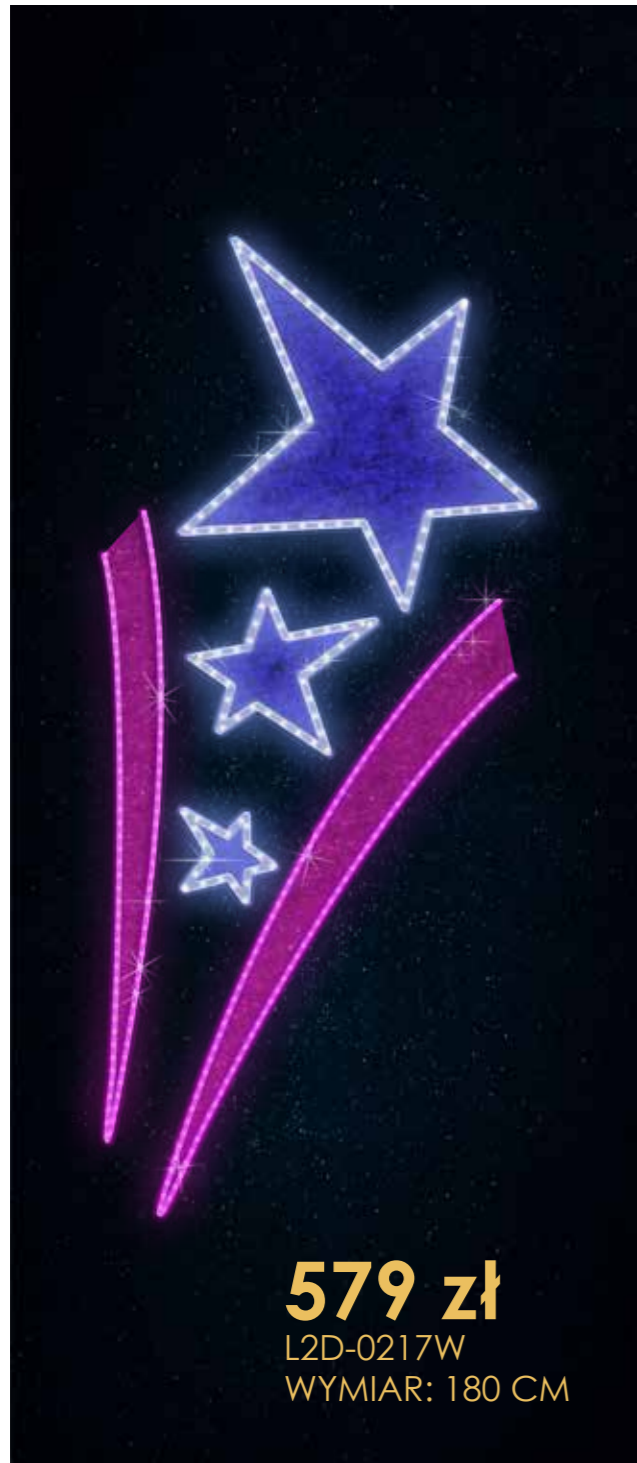

nowość

L2D-2220

L2D-9919

ZDECYDUJ W JAKIM KOLORZE BĘDZIE TWÓJ WZÓR NA LATARNIE

- | | | |
|--|---|--|
| 
biały zimny | 
biały ciepły | 
żółty |
| 
zielony | 
niebieski | 
czerwony |
| 
turkusowy | 
różowy | 
fioletowy |

**ZDECYDUJ W JAKIM KOLORZE
BĘDZIE TWÓJ WZÓR NA LATARNIE**

**ZDECYDUJ W JAKIM KOLORZE
BĘDZIE TWÓJ WZÓR NA LATARNIE**

ZDECYDUJ W JAKIM KOLORZE
BĘDZIE TWÓJ WZÓR NA LATARNIE

569 zł
L2D-3217
WYMIAR: 180 CM

L2D-3919