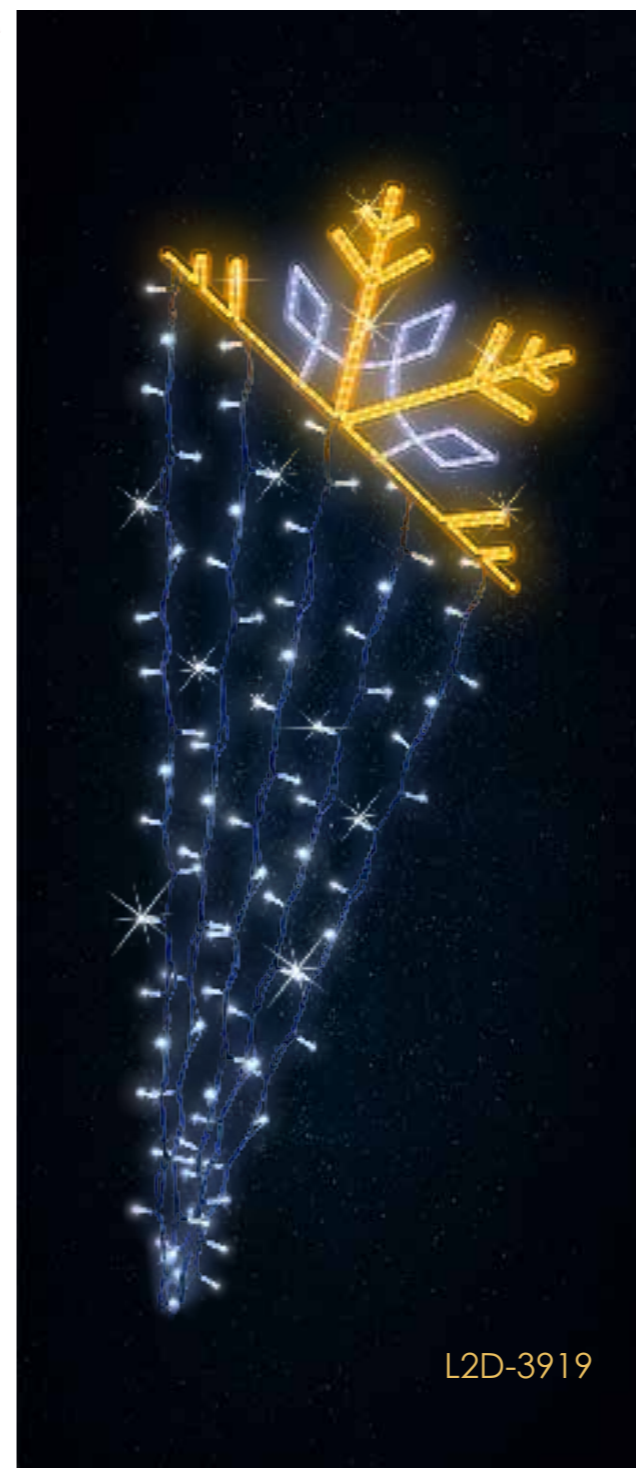

**ZDECYDUJ W JAKIM KOLORZE
BĘDZIE TWÓJ WZÓR NA LATARNIE**

**ZDECYDUJ W JAKIM KOLORZE
BĘDZIE TWÓJ WZÓR NA LATARNIE**

ZDECYDUJ W JAKIM KOLORZE
BĘDZIE TWÓJ WZÓR NA LATARNIE

569 zł
L2D-3217
WYMIAR: 180 CM

L2D-3919