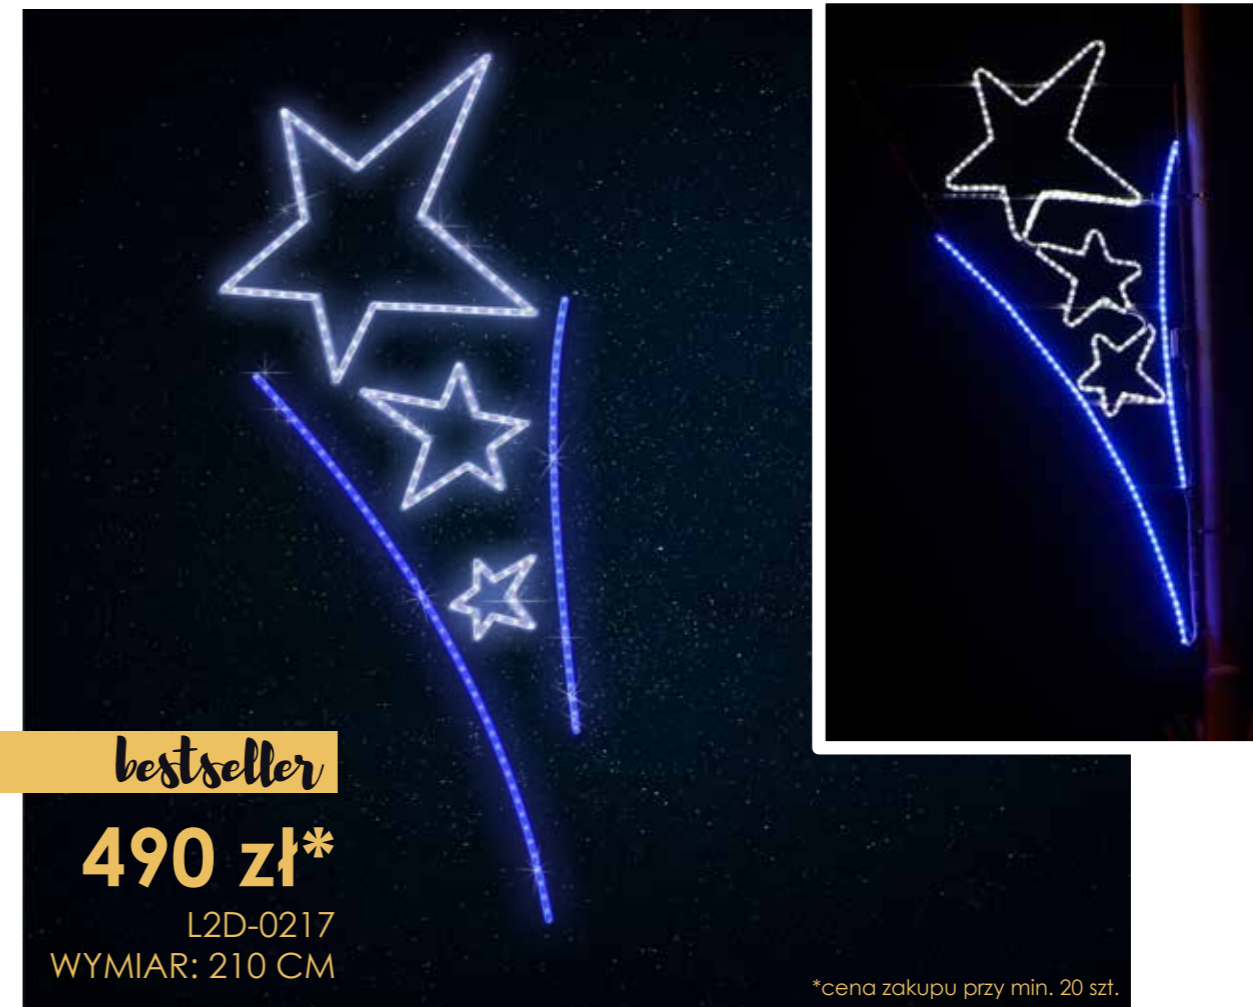

nowość

L2D-2220

L2D-9919

ZDECYDUJ W JAKIM KOLORZE BĘDZIE TWÓJ WZÓR NA LATARNIE

- | | | |
|--|---|--|
| 
biały zimny | 
biały ciepły | 
żółty |
| 
zielony | 
niebieski | 
czerwony |
| 
turkusowy | 
różowy | 
fioletowy |