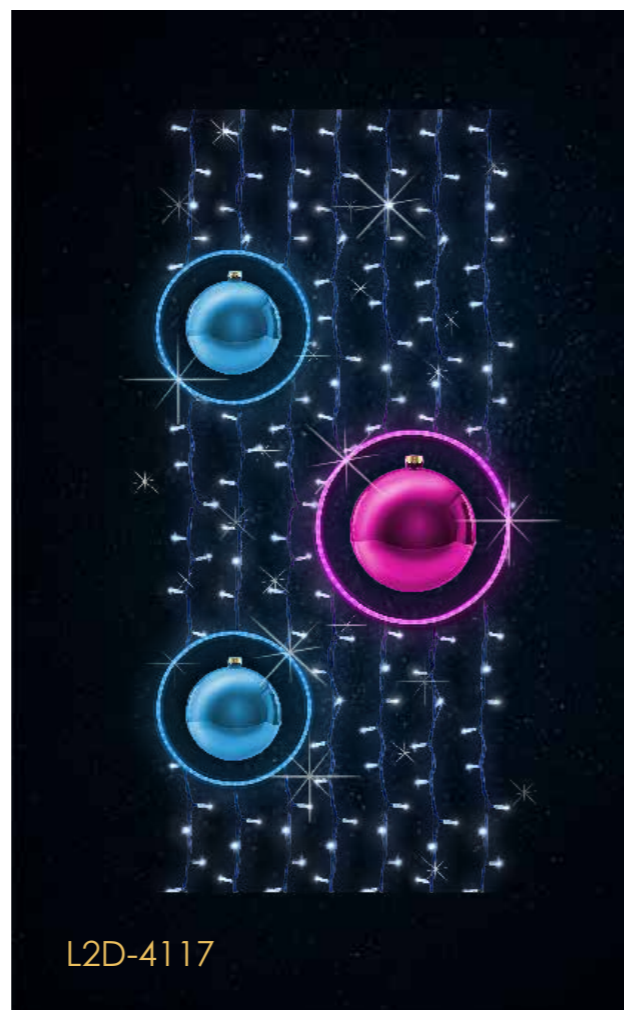

**ZDECYDUJ W JAKIM KOLORZE
BĘDZIE TWÓJ WZÓR NA LATARNIE**

 biały zimny	 biały ciepły	 żółty
 zielony	 niebieski	 czerwony
 turkusowy	 różowy	 fioletowy