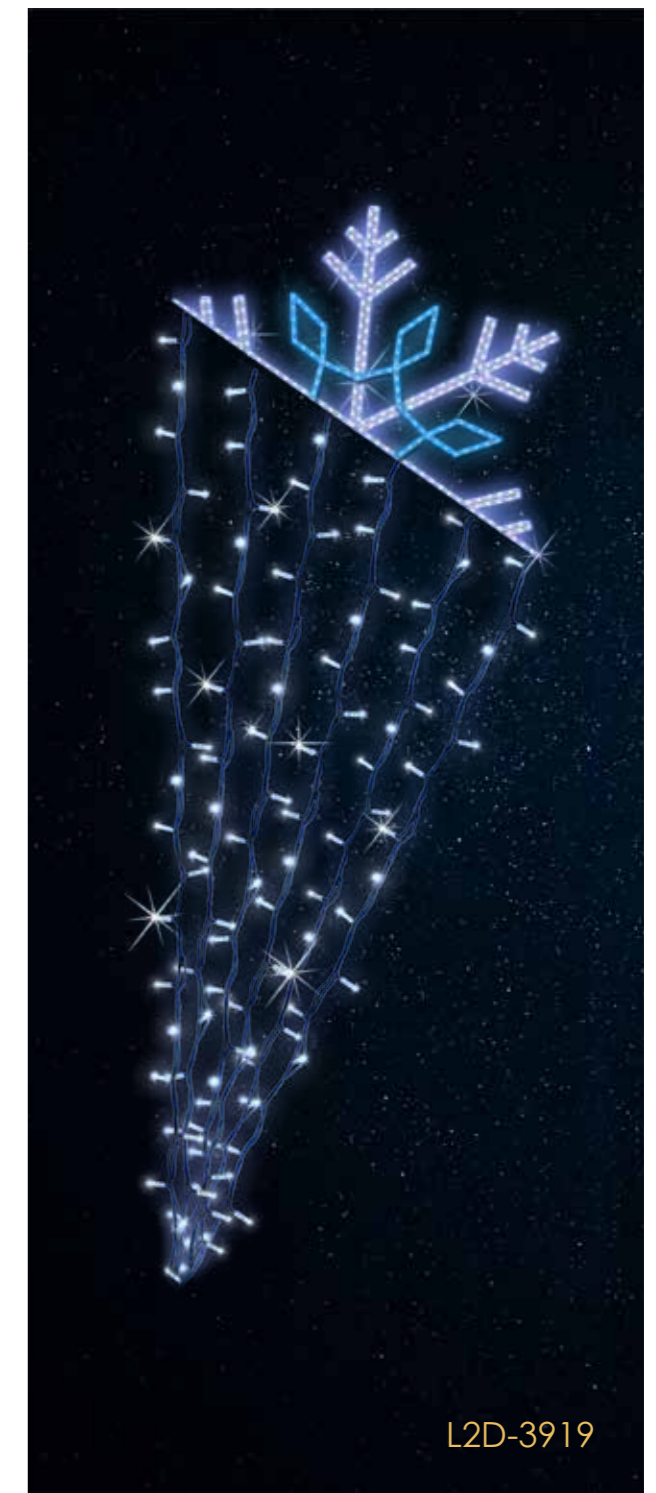

Zestaw Snowflake