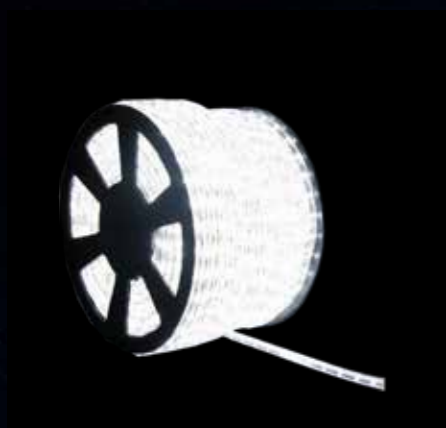

ALO-5219

ALO-5319

ALO-5419

WAŻ ŚWIETLNY LED
 ZASILANIE 230 V
 MOC 6 W
 ILOŚĆ DIOD 36/1 MB
 ŚREDNICA 13 MM
 CIĘCIE CO 1 M
 KLASA SZCZELNOŚCI IP 66
 KOLORY

KURTYNA ŚWIETLNA LED
 ZASILANIE 230 V
 MOC 46 W, 65 W, 92 W
 ILOŚĆ DIOD 380, 600, 720, 1000
 SZEROKOŚĆ 2 M
 DŁUGOŚĆ 1.5 M, 3 M, 6 M, 9 M
 KOLORY