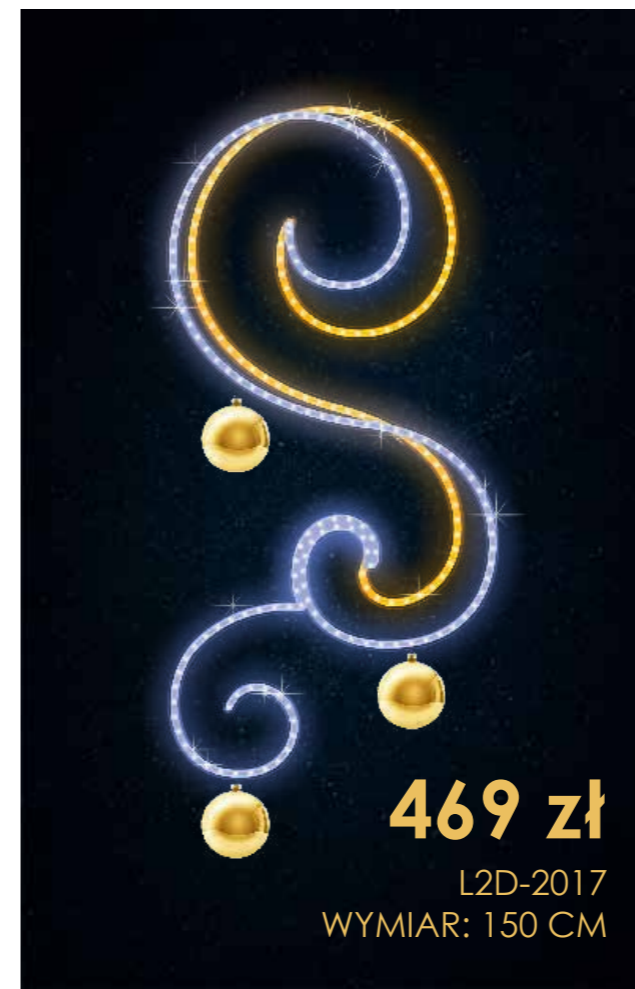

469 zł
L2D-2017
WYMIAR: 150 CM