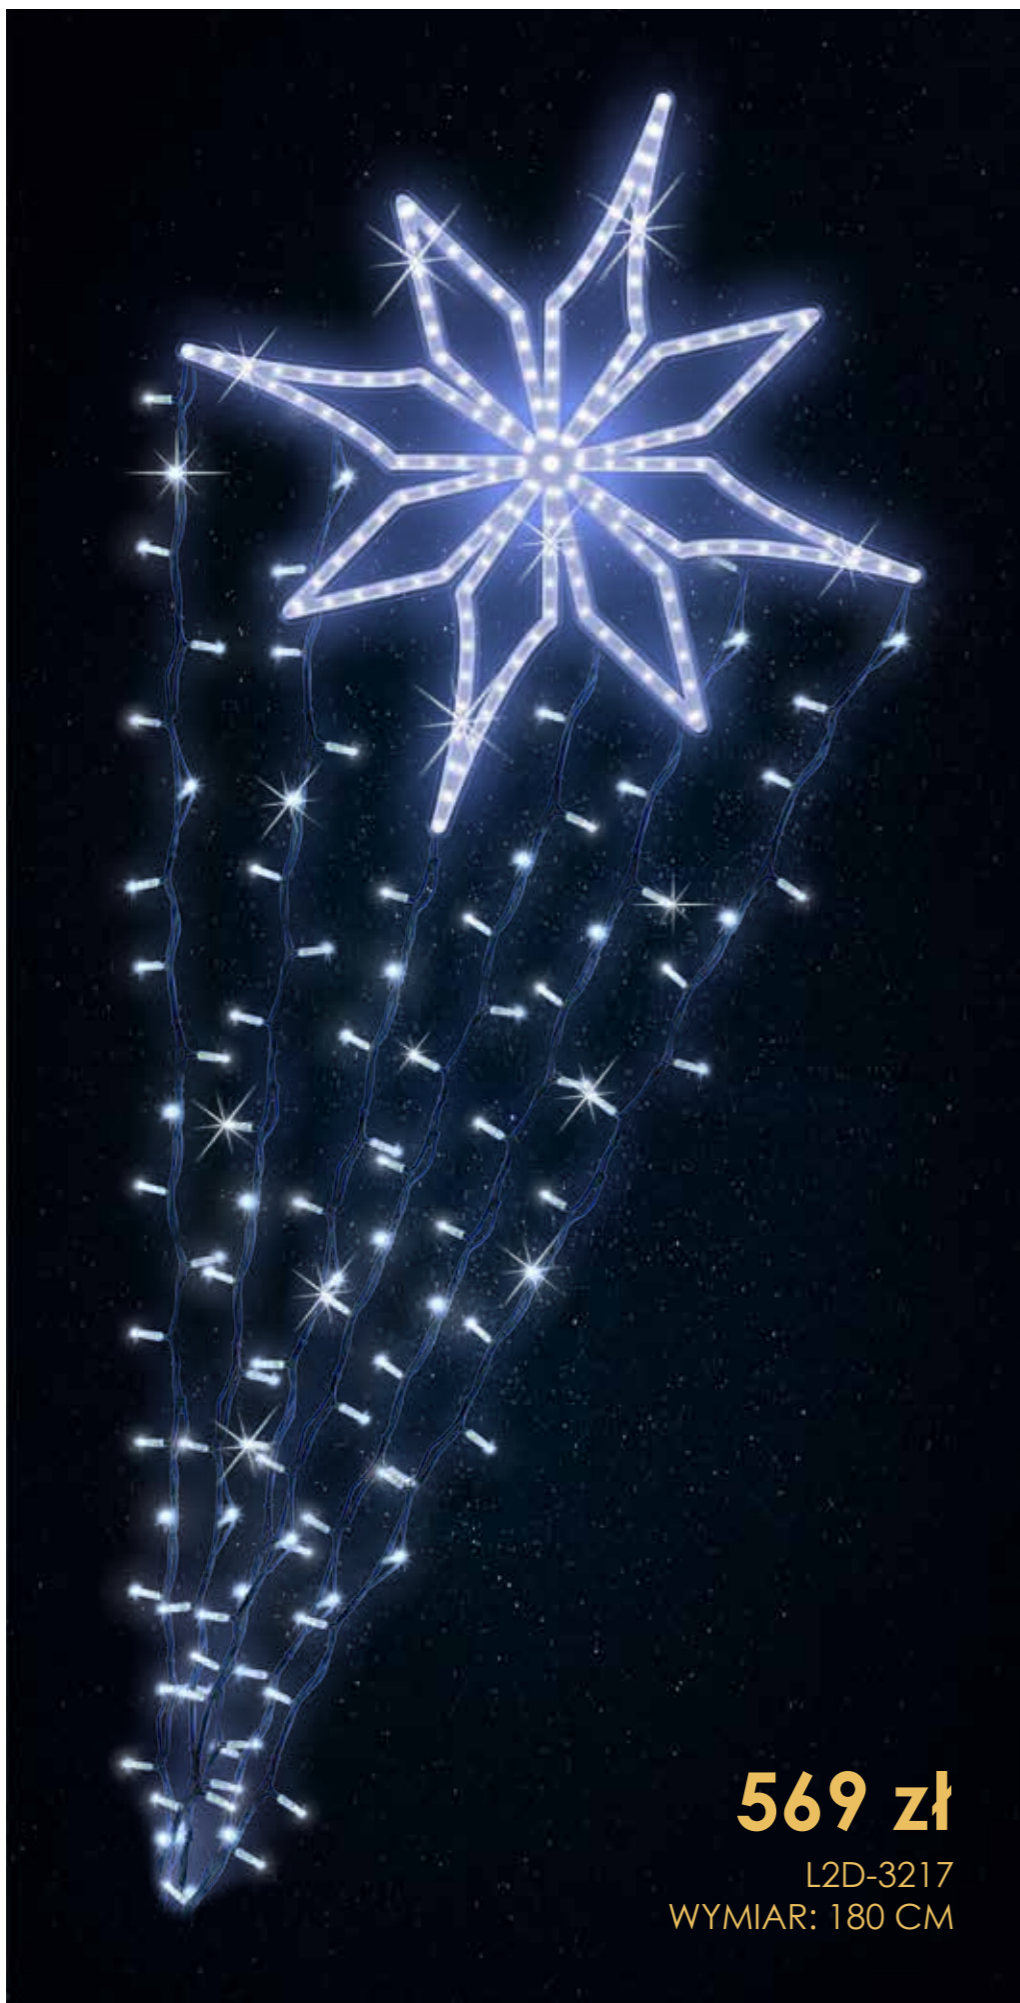

**ZDECYDUJ W JAKIM KOLORZE
BĘDZIE TWÓJ WZÓR NA LATARNIE**

**ZDECYDUJ W JAKIM KOLORZE
BĘDZIE TWÓJ WZÓR NA LATARNIE**

ZDECYDUJ W JAKIM KOLORZE
BĘDZIE TWÓJ WZÓR NA LATARNIE

569 zł
L2D-3217
WYMIAR: 180 CM

L2D-3919