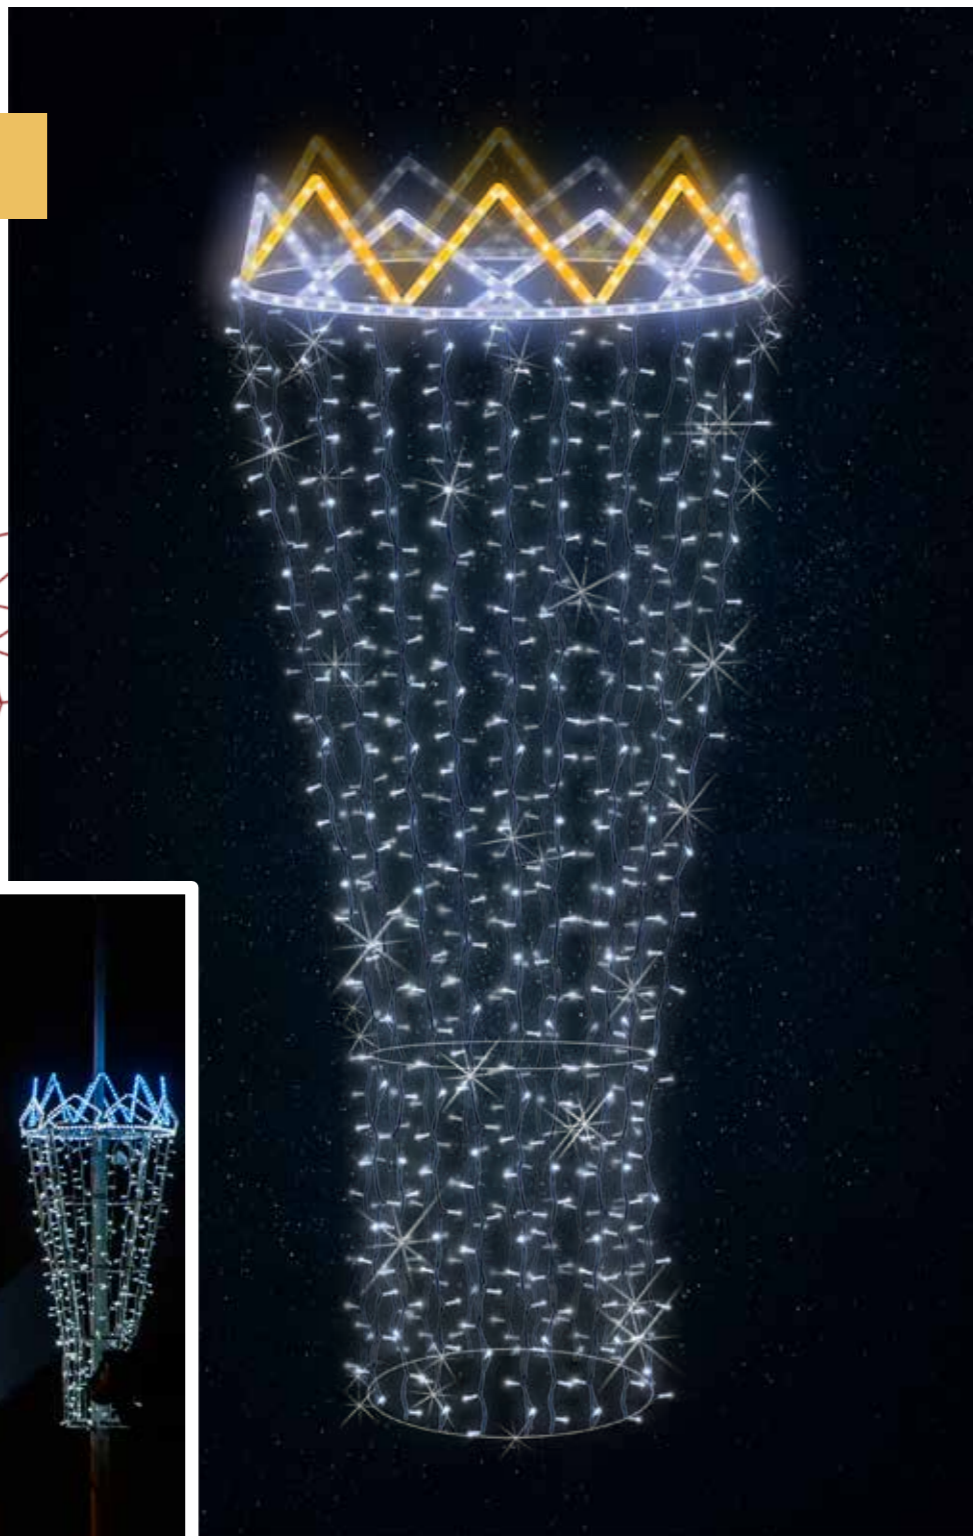

WYBIERZ DŁUGOŚĆ I KSZTAŁT SWOJEGO WZORU

hit cenowy

940 zł

L3D-44K7
WYMIAR: 100 CM

bestseller

1 590 zł

L3D-72Z7

WYMIAR: 210 CM