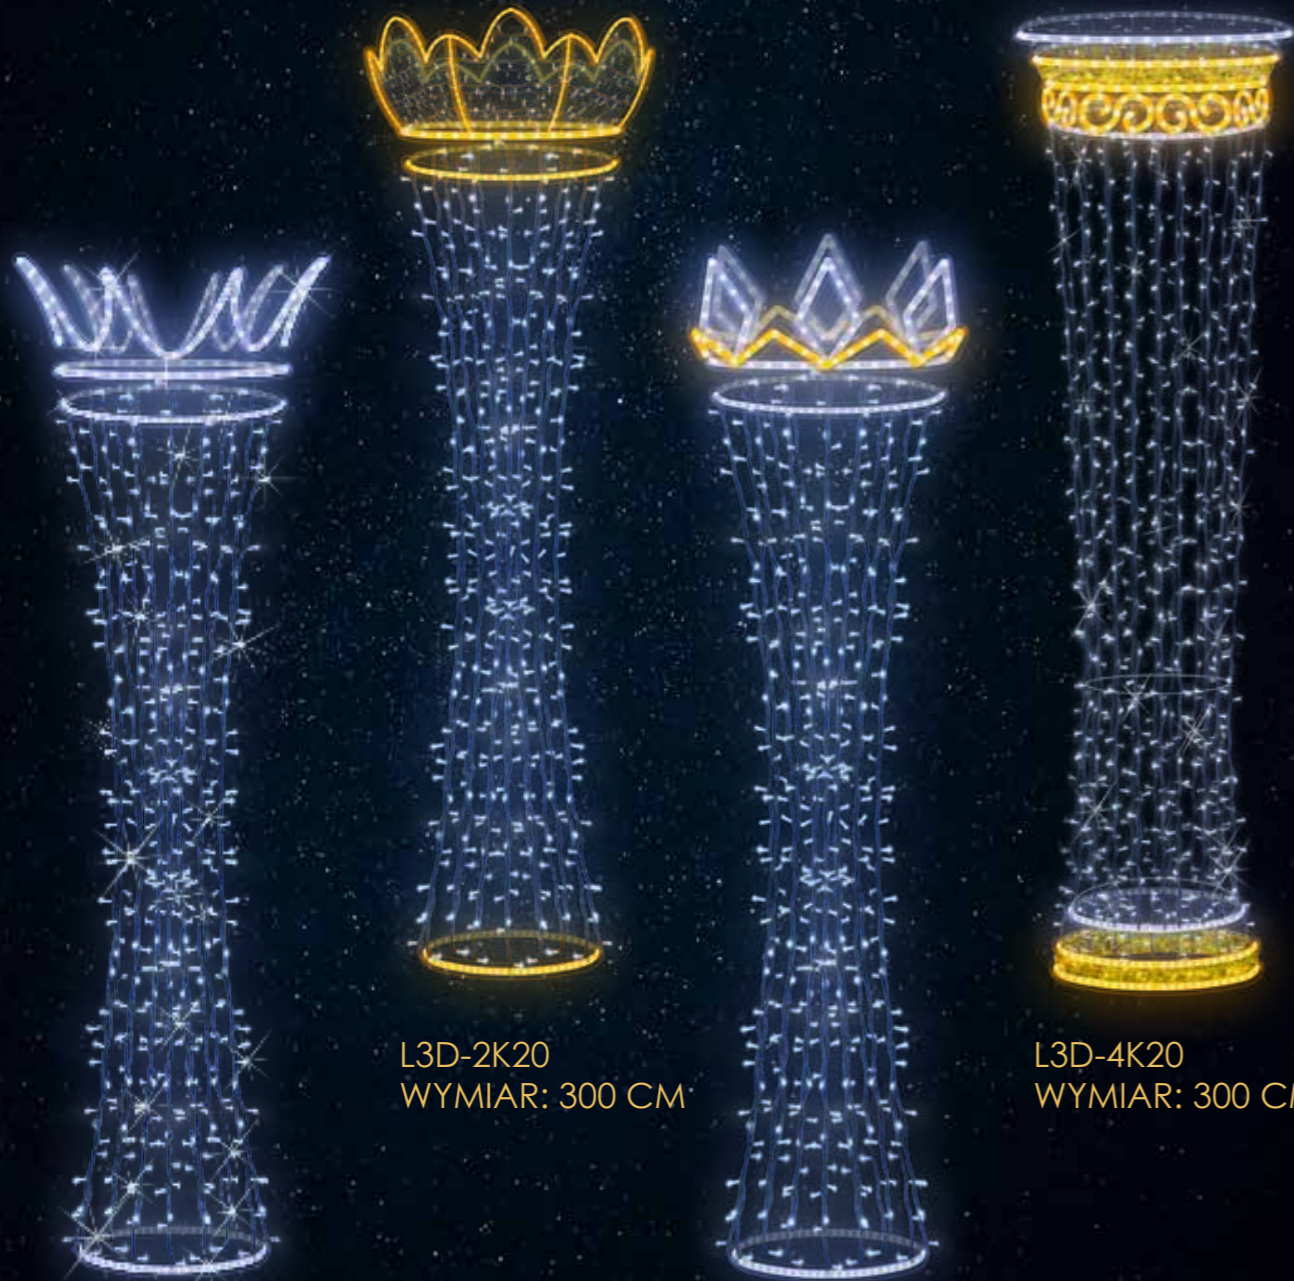

L3D-2BP8

L3D-05K9

L3D-08K9

ZDECYDUJ W JAKIM KOLORZE BĘDZIE TWÓJ WZÓR NA LATARNIE

-  biały zimny
-  biały ciepły
-  żółty
-  zielony
-  niebieski
-  czerwony
-  turkusowy
-  różowy
-  fioletowy

nowości

Kolumny na latarnie