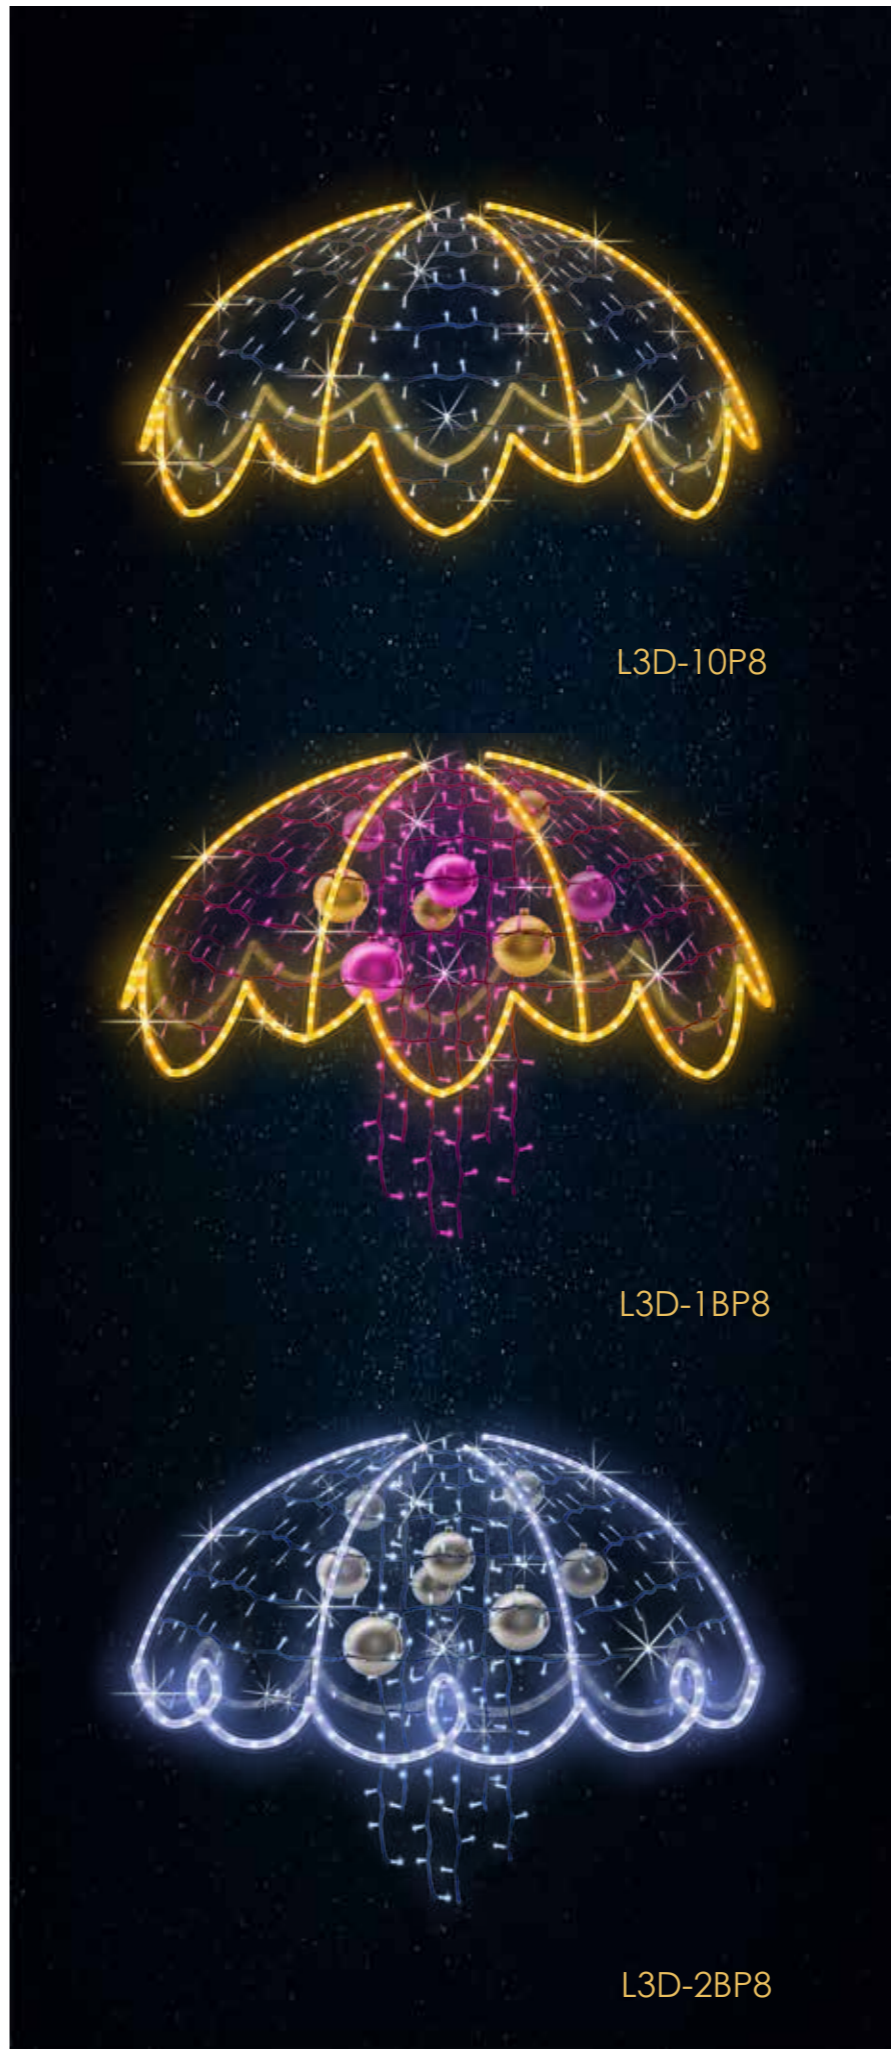

L3D-10P8

L3D-1BP8

L3D-2BP8