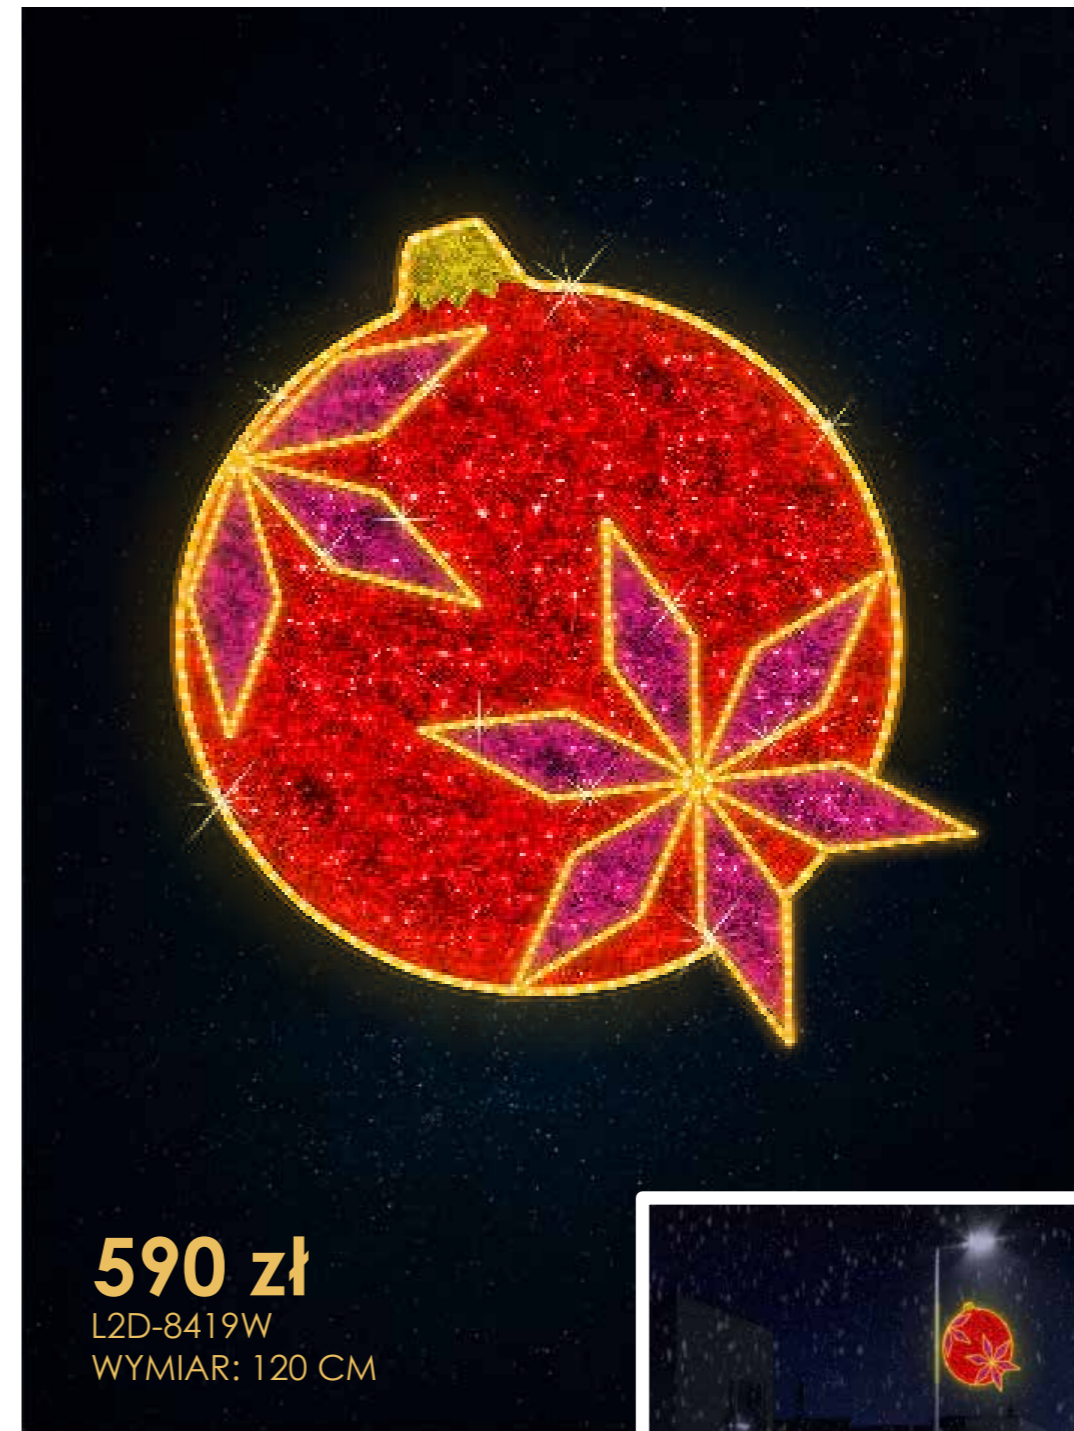

L2D-8119W

L2D-8219W

L2D-6118

L2D-8319W

590 zł
L2D-8419W
WYMIAR: 120 CM

**ZDECYDUJ W JAKIM KOLORZE
BĘDZIE TWÓJ WZÓR NA LATARNIE**

LEG-6117

LEG-6618