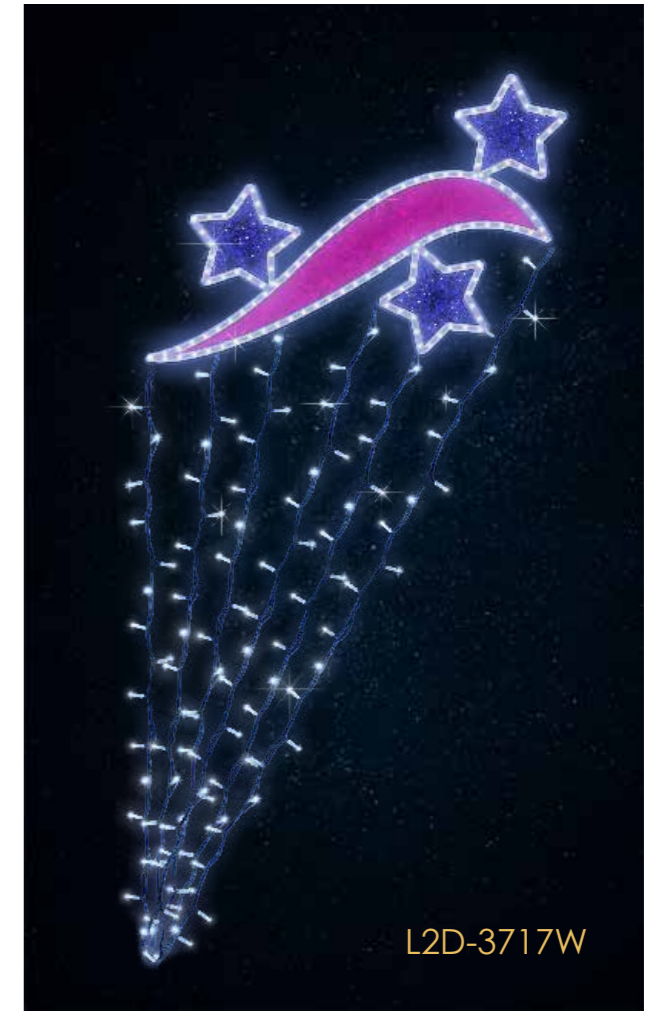

ZDECYDUJ W JAKIM KOLORZE
BĘDZIE TWÓJ WZÓR NA LATARNIE