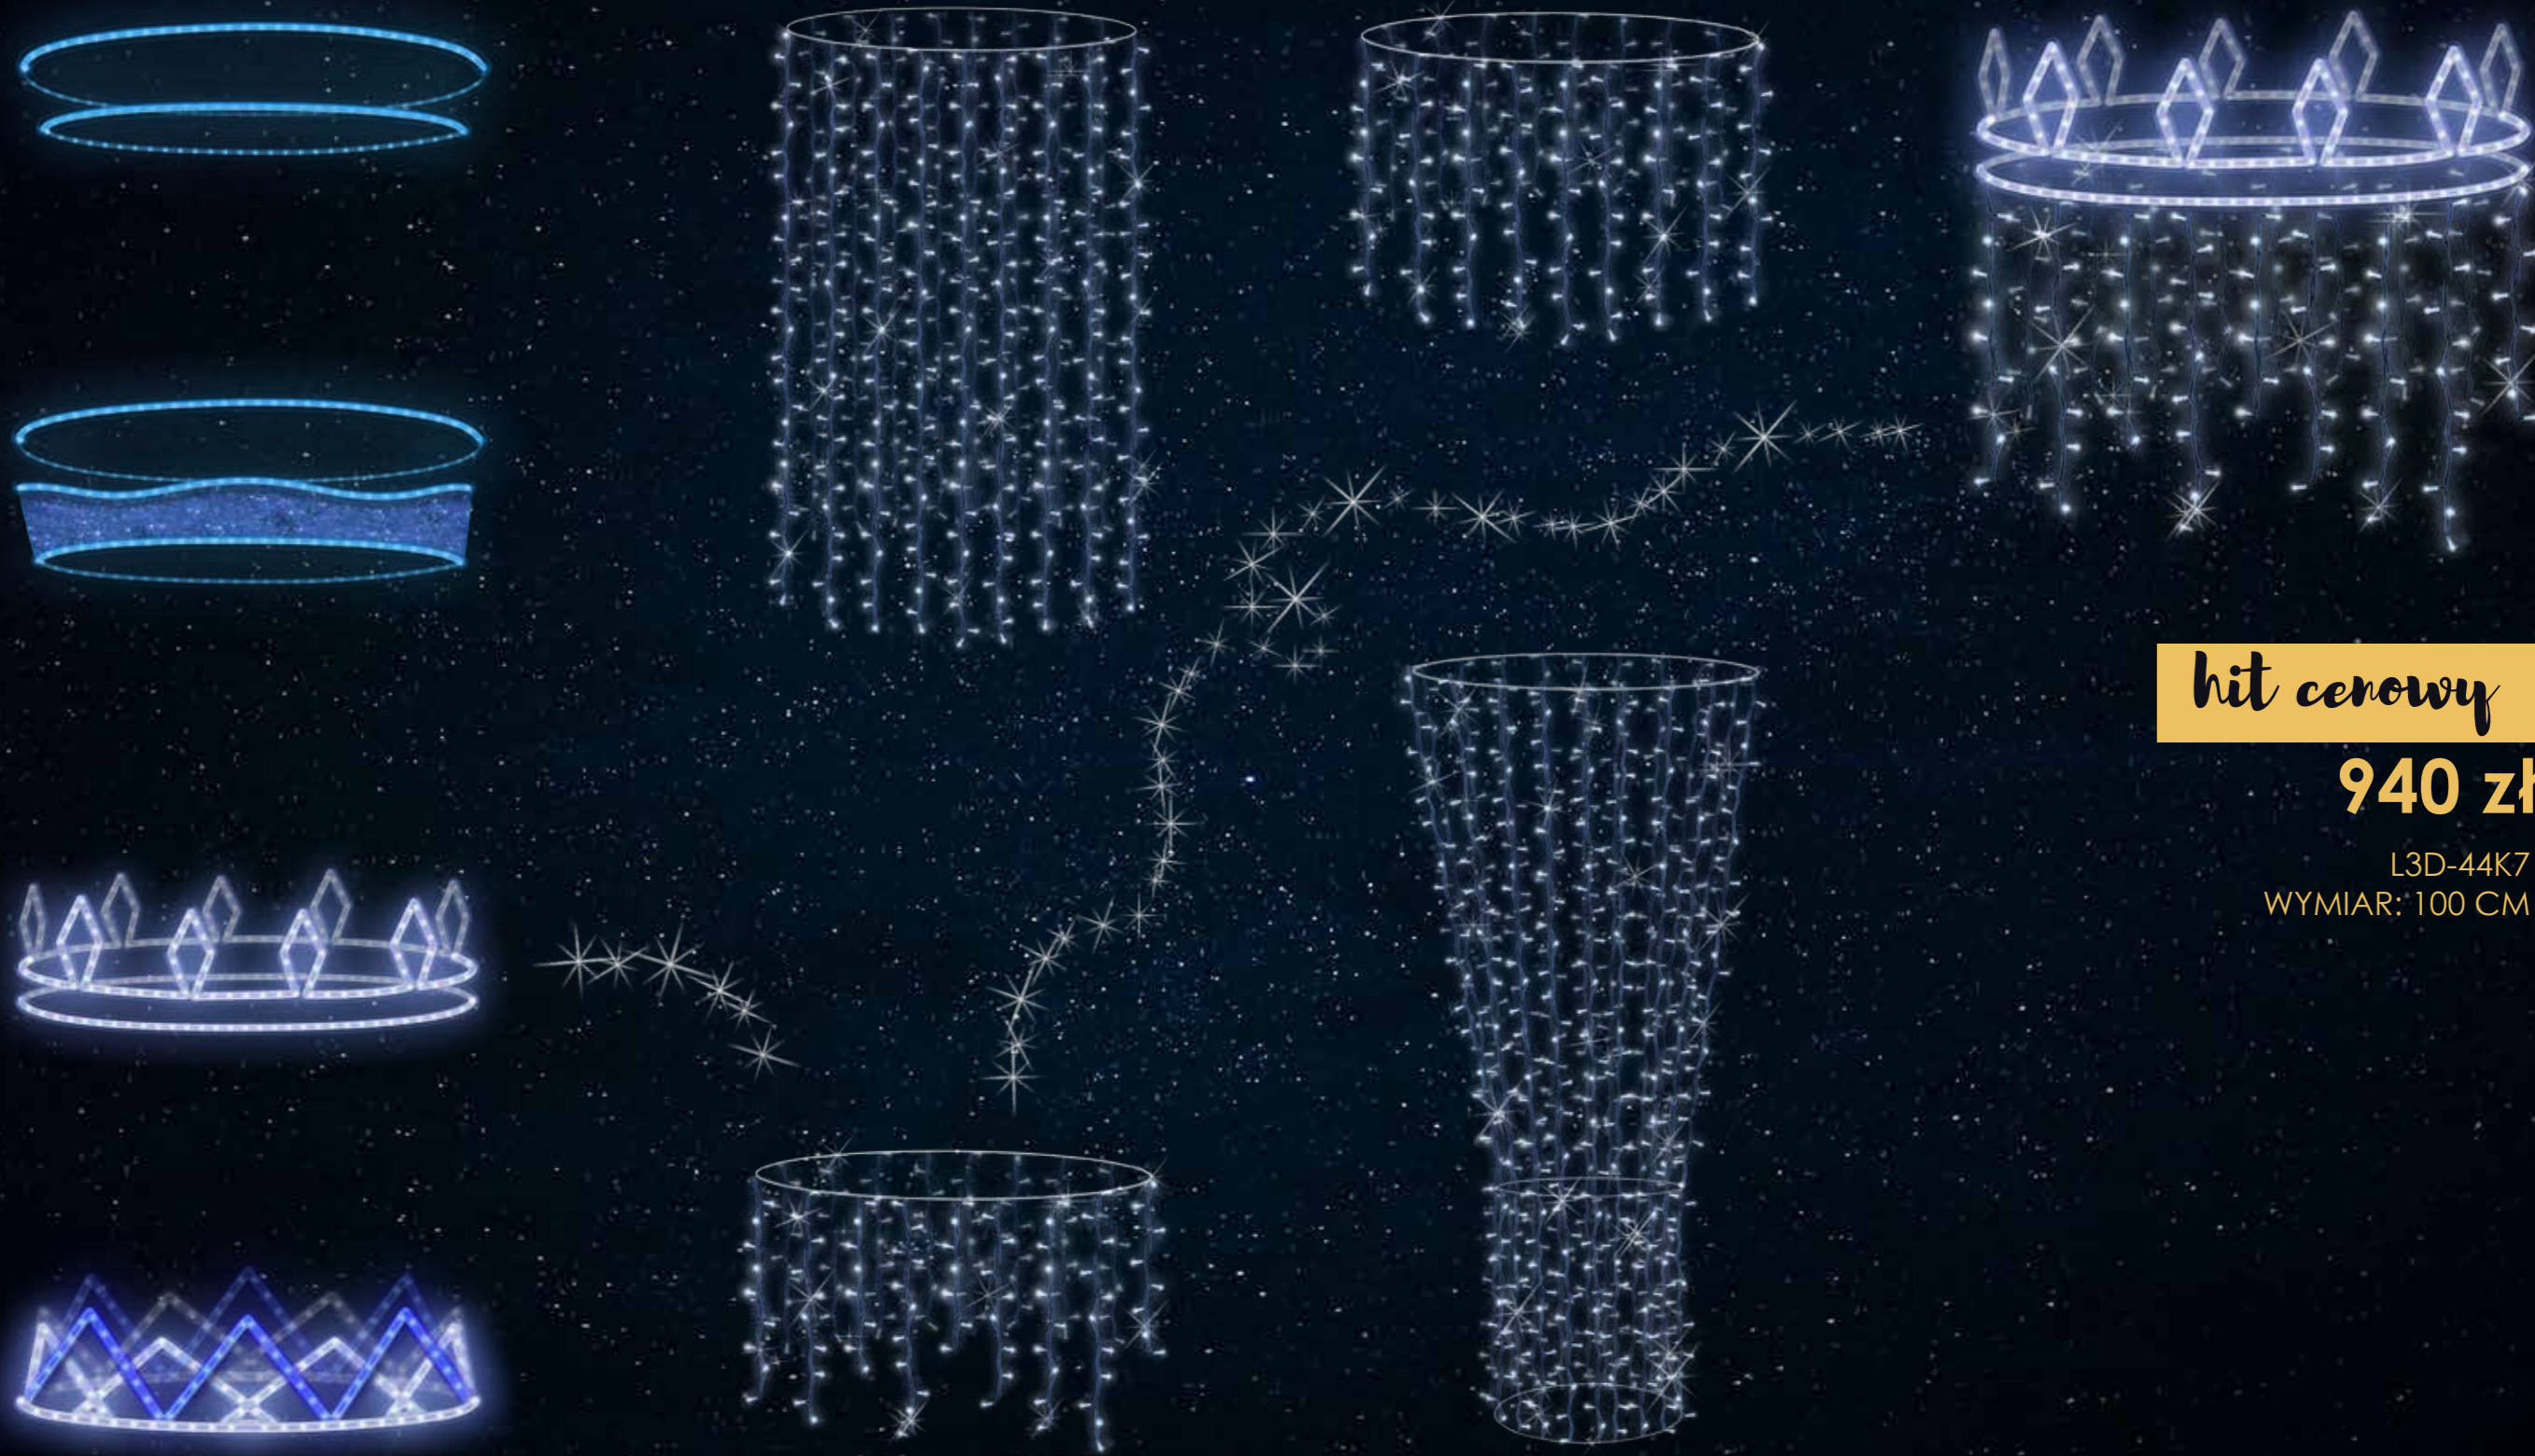

WYBIERZ DŁUGOŚĆ I KSZTAŁT SWOJEGO WZORU

hit cenowy

940 zł

L3D-44K7
WYMIAR: 100 CM

bestseller

1 590 zł

L3D-72Z7

WYMIAR: 210 CM