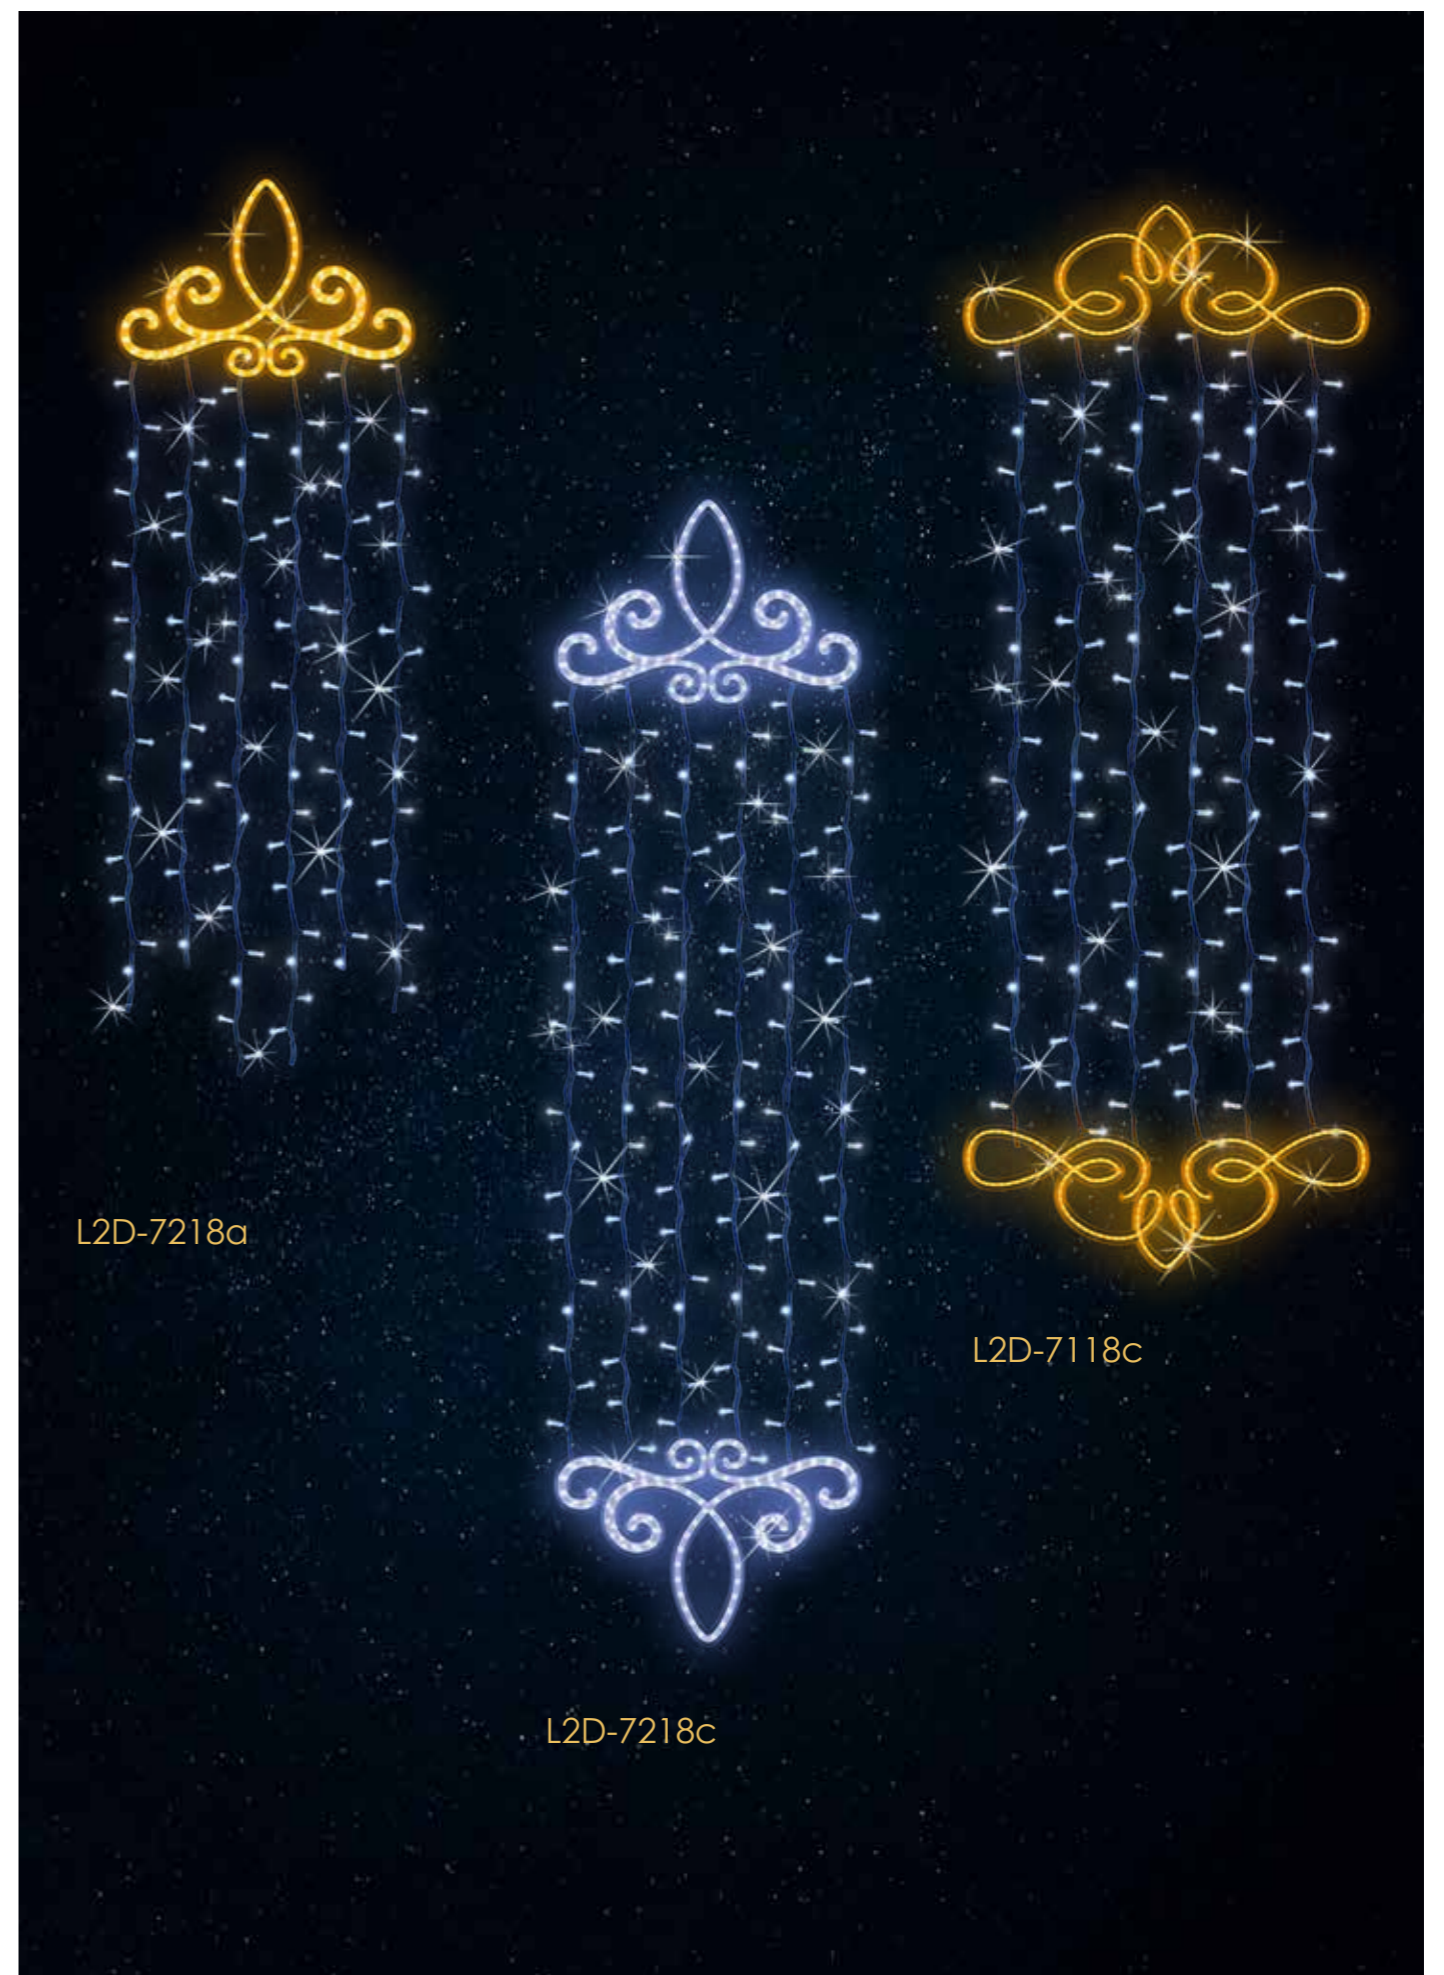

1 290 zł

L2D-7518

WYMIAR: 250 CM

L2D-7618

L2D-7718

L2D-7518k

ZDECYDUJ W JAKIM KOLORZE
BĘDZIE TWÓJ WZÓR NA LATARNIE

bestseller

890 zł
L2D-7218b
WYMIAR: 210 CM

ZDECYDUJ W JAKIM KOLORZE
BĘDZIE TWÓJ WZÓR NA LATARNIE

L2D-7218a

L2D-7118c

L2D-7218c

L2D-7418a

L2D-7418c

L2D-7418b