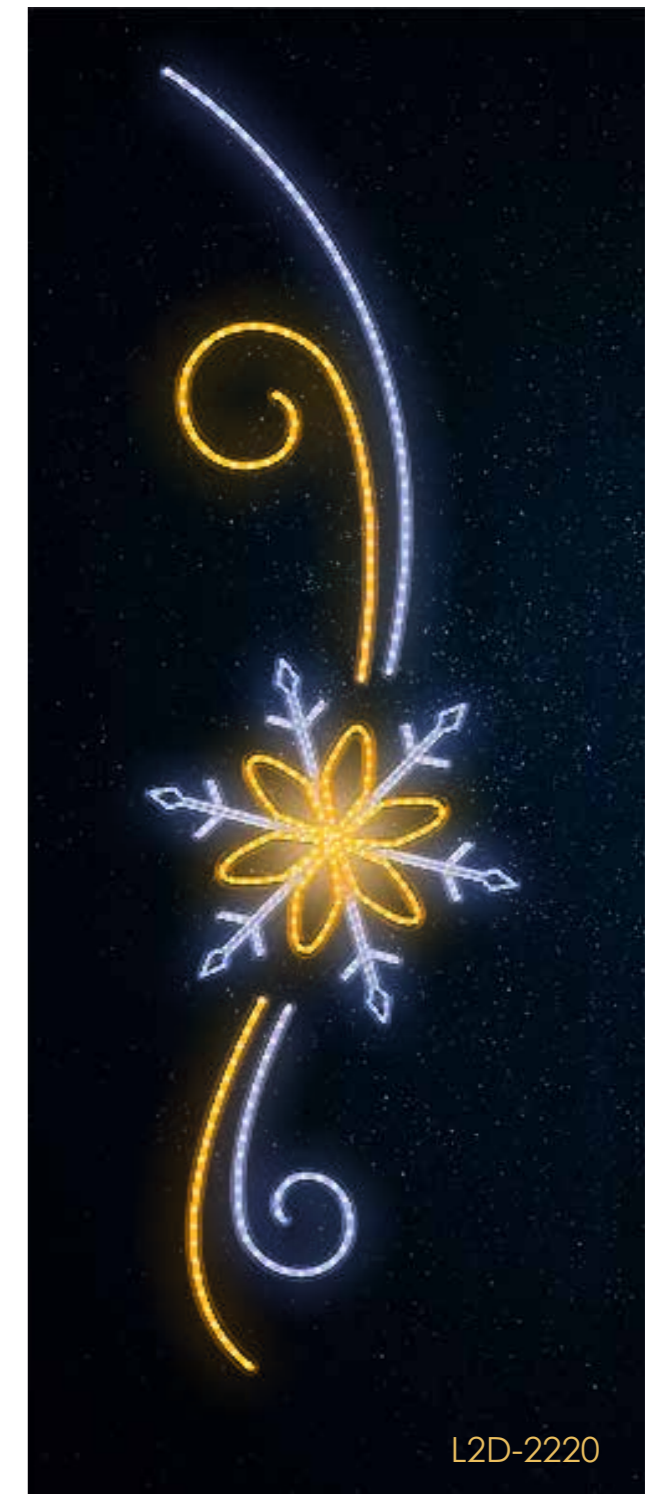

Zestaw Gold&Silver