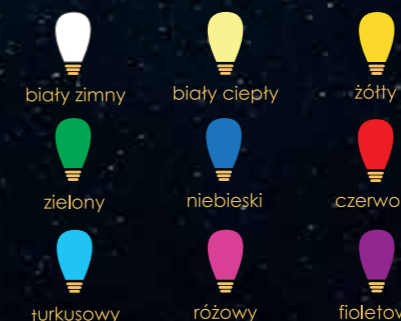

*Szczęśliwego
Nowego Roku* NLS-9817

*Szczęśliwego
Nowego Roku* NLS-9917

ZDECYDUJ W JAKIM KOLORZE BĘDZIE TWÓJ NAPIS

- biały zimny
- biały ciepły
- żółty
- zielony
- niebieski
- czerwony
- turkusowy
- różowy
- fioletowy

Zaprojektuj swój świąteczny napis!

Wybierz kroj pisma

1. *Wesołych Świąt*

2. *Wesołych Świąt*

3. **Wesołych Świąt**

4. *Wesołych Świąt*

nowości

5. *Wesołych Świąt*

6. *Wesołych Świąt*

Dodaj element dekoracyjny

Wybierz kolor

Wesołych Świąt

NLS-9117

Wesołych Świąt

NLS-0120

Wesołych Świąt