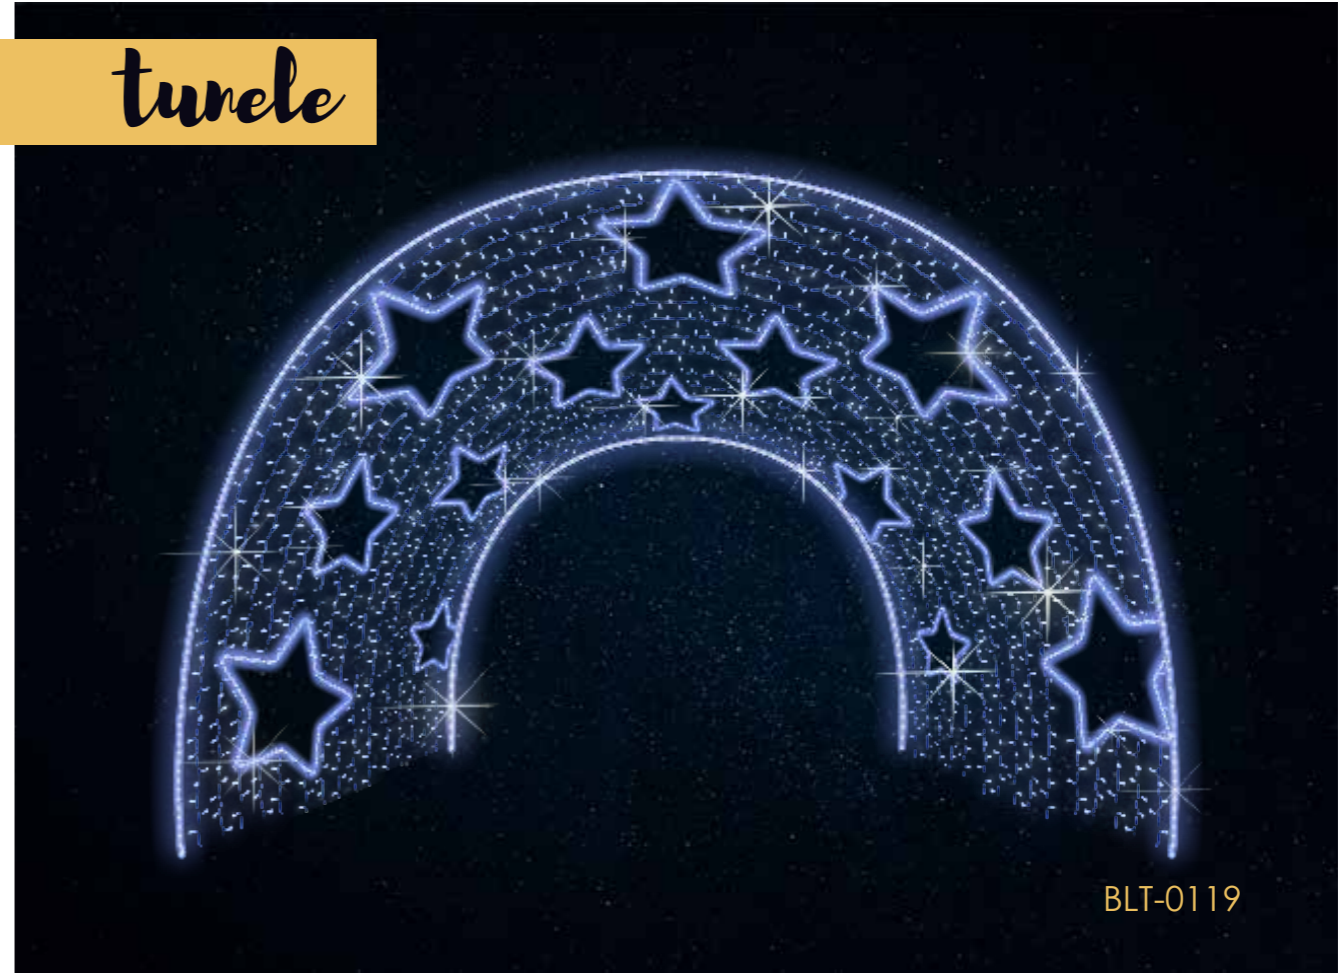

6 700 zł

BLS-0117

WYMIAR: 300 CM

BLS-0217

tunele

FONTANNY

FLS-7517

ZDECYDUJ W JAKIM KOLORZE BĘDZIE TWOJA FONTANNA