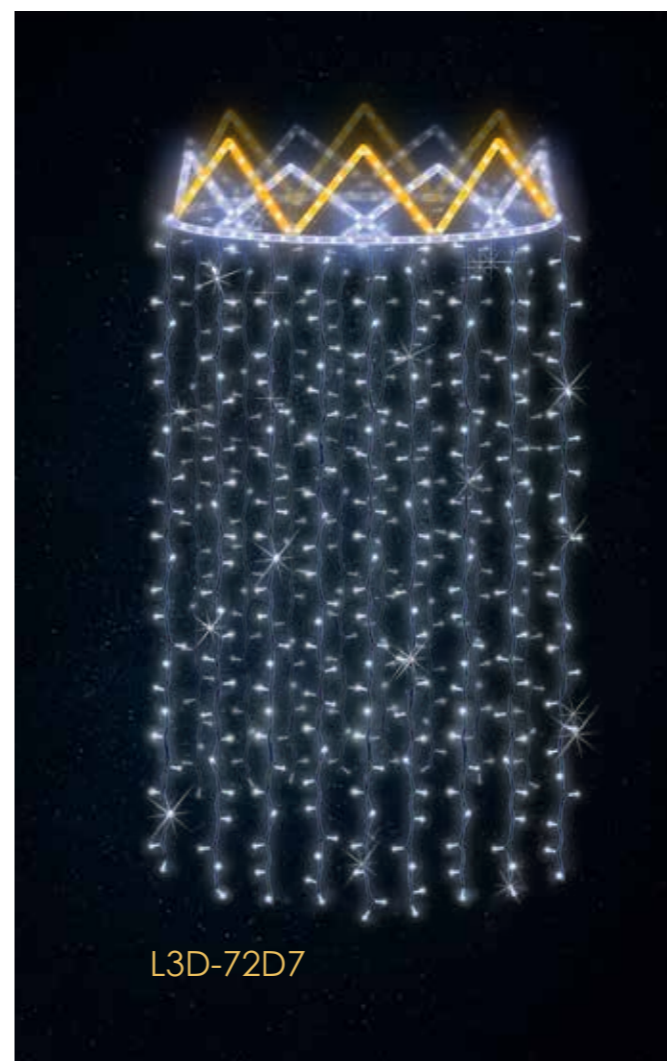

WYBIERZ DŁUGOŚĆ I KSZTAŁT SWOJEGO WZORU

hit cenowy

940 zł

L3D-44K7
WYMIAR: 100 CM

bestseller

1 590 zł

L3D-72Z7

WYMIAR: 210 CM