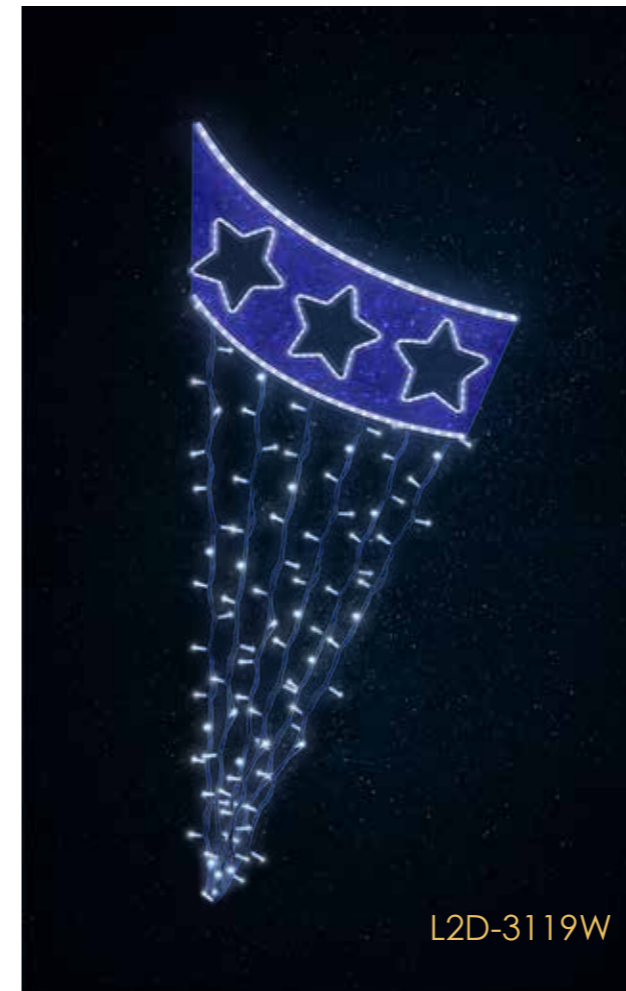

ZDECYDUJ W JAKIM KOLORZE
BĘDZIE TWÓJ WZÓR NA LATARNIE