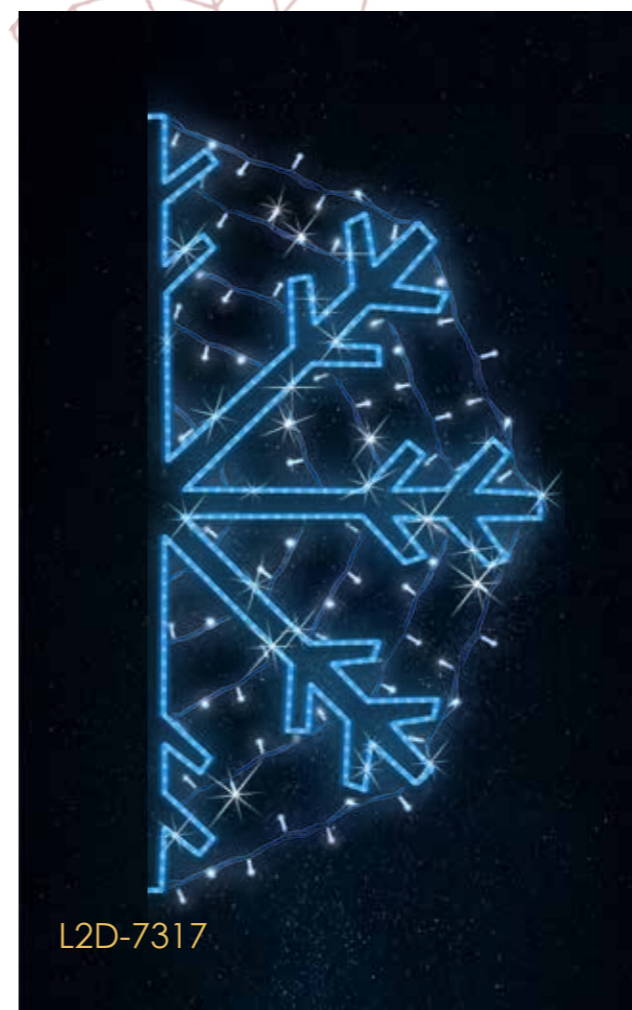

**ZDECYDUJ W JAKIM KOLORZE
BĘDZIE TWÓJ WZÓR NA LATARNIE**

 biały zimny	 biały ciepły	 żółty
 zielony	 niebieski	 czerwony
 turkusowy	 różowy	 fioletowy