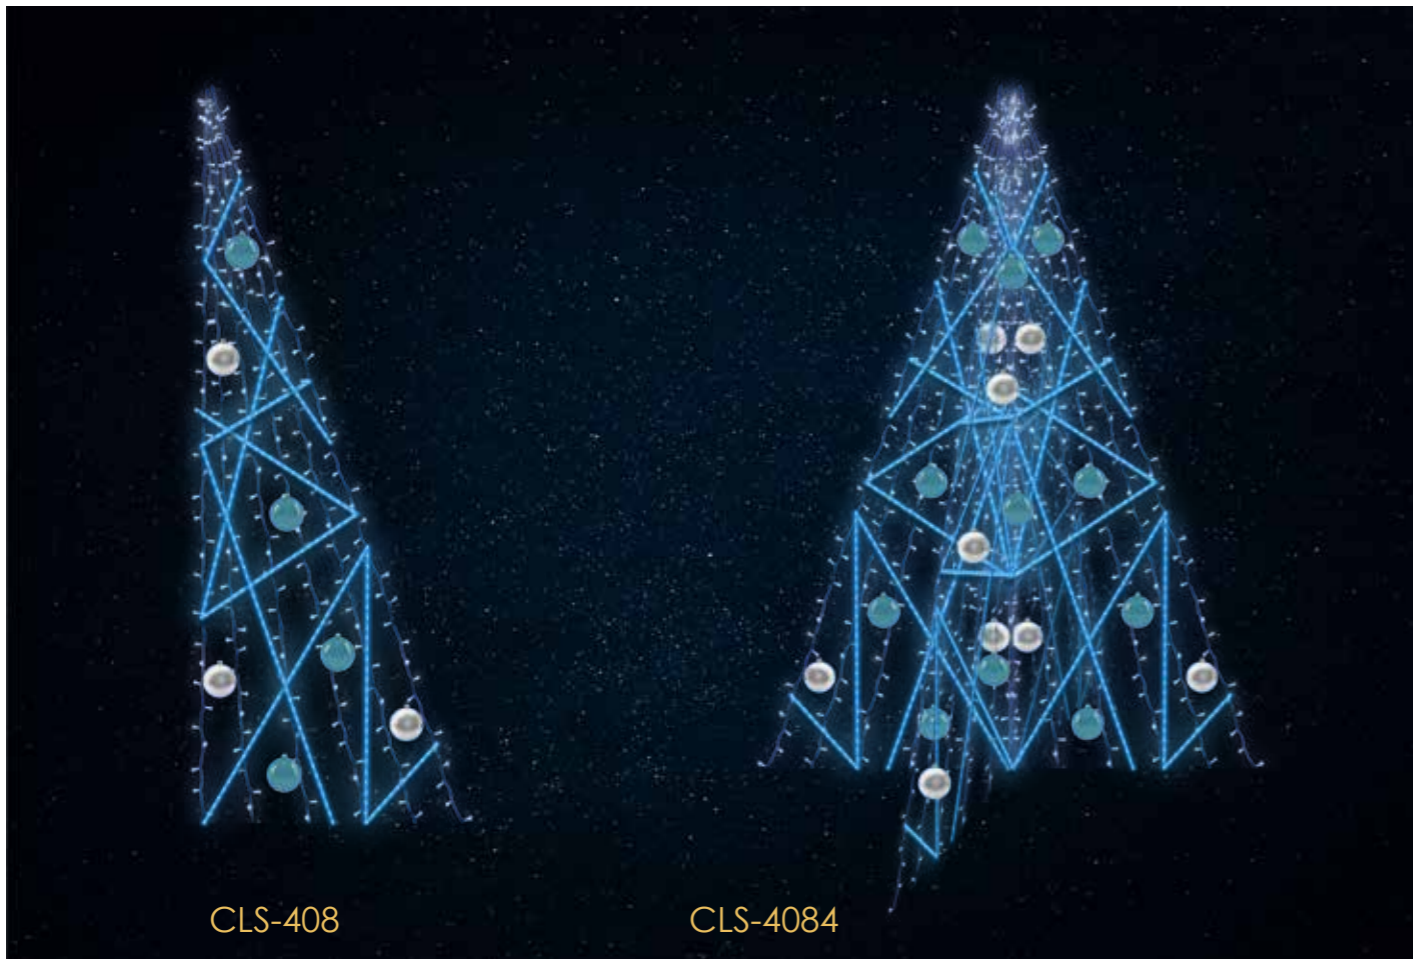

CLI-888

CLI-249