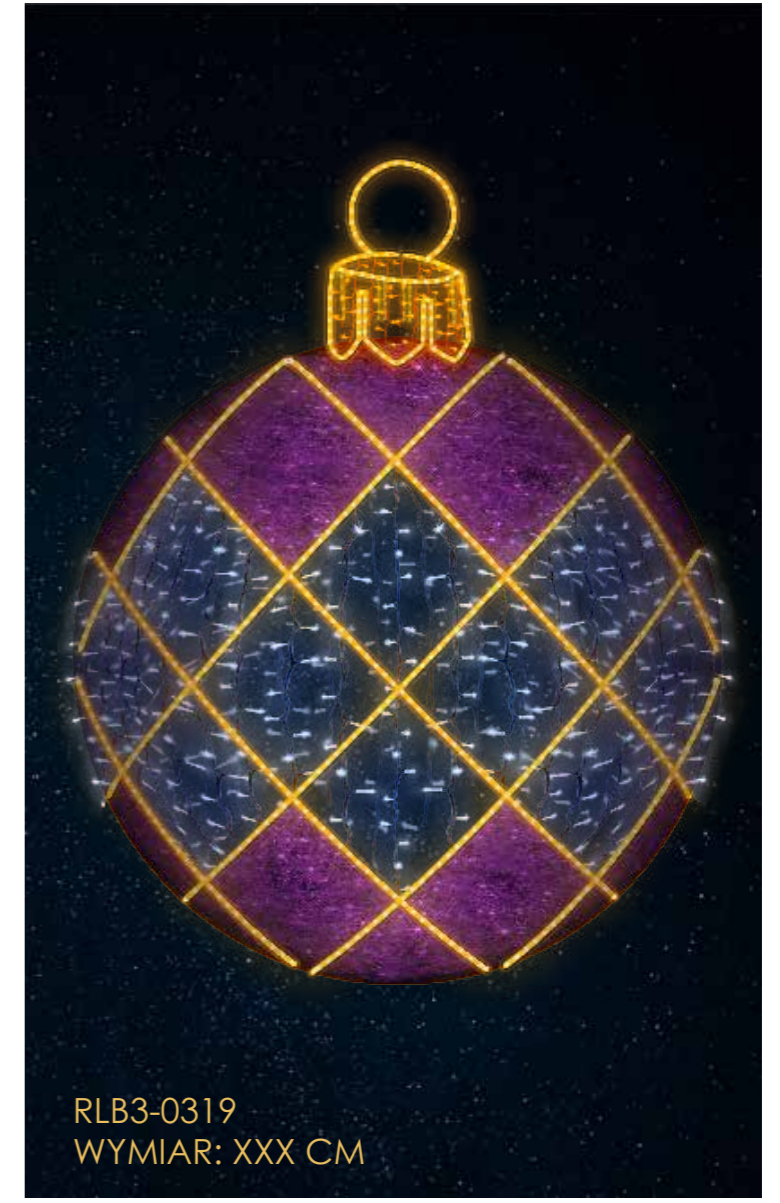

DEKORACJE
WOLNOSTOJĄCE

18 490 zł

RLB3-7918
WYMIAR: 350 CM

RLB3-7118

RBL3-7018

GLB-0118

GLB-0218

GLM-0318