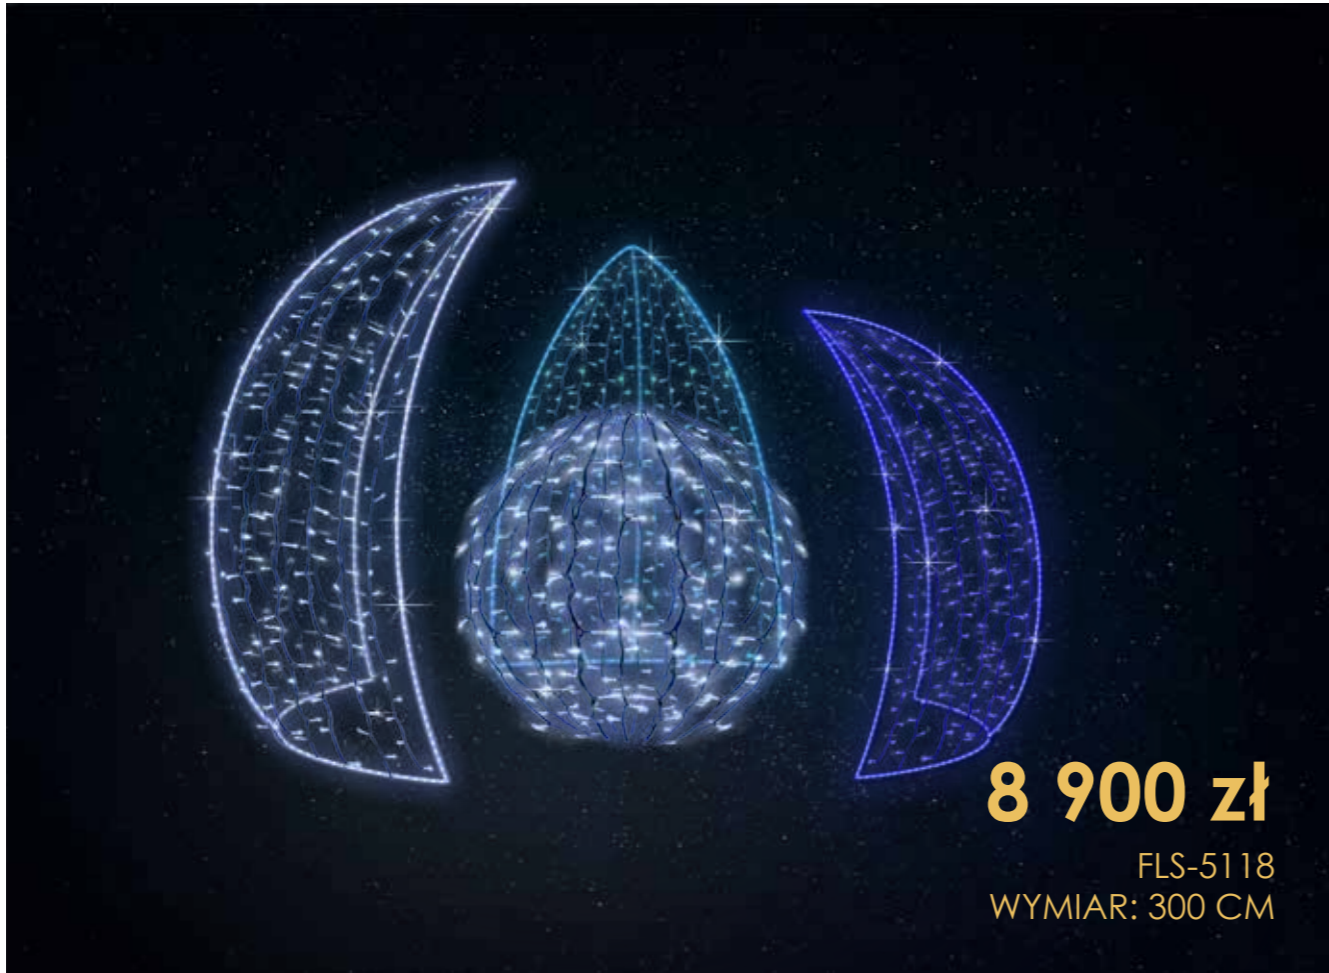

- 
biały zimny
- 
biały ciepły
- 
żółty
- 
zielony
- 
niebieski
- 
czerwony
- 
turkusowy
- 
różowy
- 
fioletowy

FLS-0117

FLS-0318

FLS-0217

FLS-0418

ZDECYDUJ W JAKIM KOLORZE BĘDZIE TWOJA FONTANNA

- 
biały zimny
- 
biały ciepły
- 
żółty
- 
zielony
- 
niebieski
- 
czerwony
- 
turkusowy
- 
różowy
- 
fioletowy