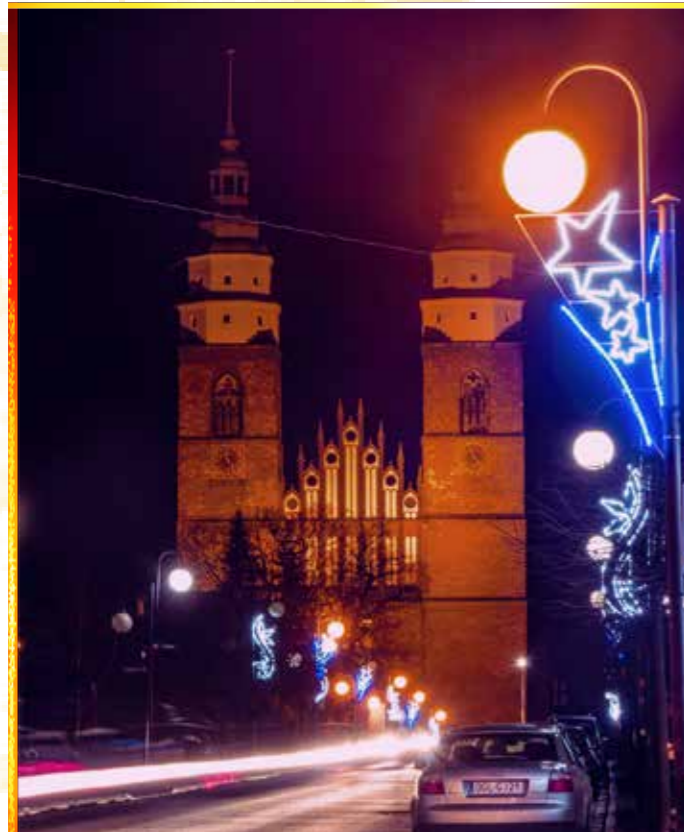

BESTSELLER

509 zł*
L2D-0217
210 cm

* cena zakupu przy min. 20 szt.

649 zł
L2D-3217
180 cm

879 zł
L2D-6919
210 cm

L2D-7117