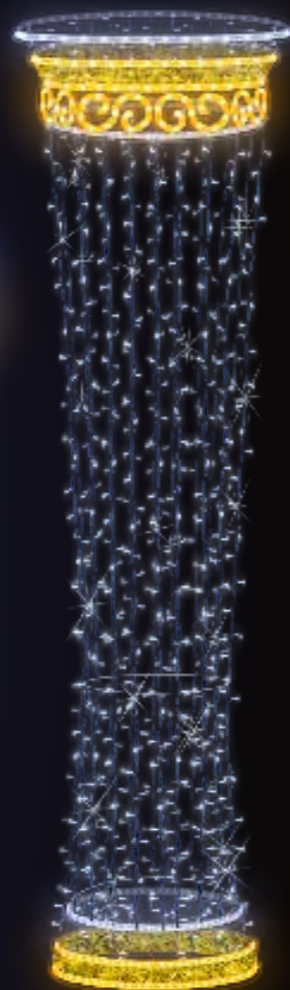

L3D-2BP8

ZDECYDUJ W JAKIM KOLORZE BĘDZIE TWÓJ WZÓR NA LATARNIE

NOWOŚCI

KOLUMNY NA LATARNIE

L3D-0319
300 cm

L3D-2K20
300 cm

L3D-3K20
300 cm

L3D-4K20
300 cm