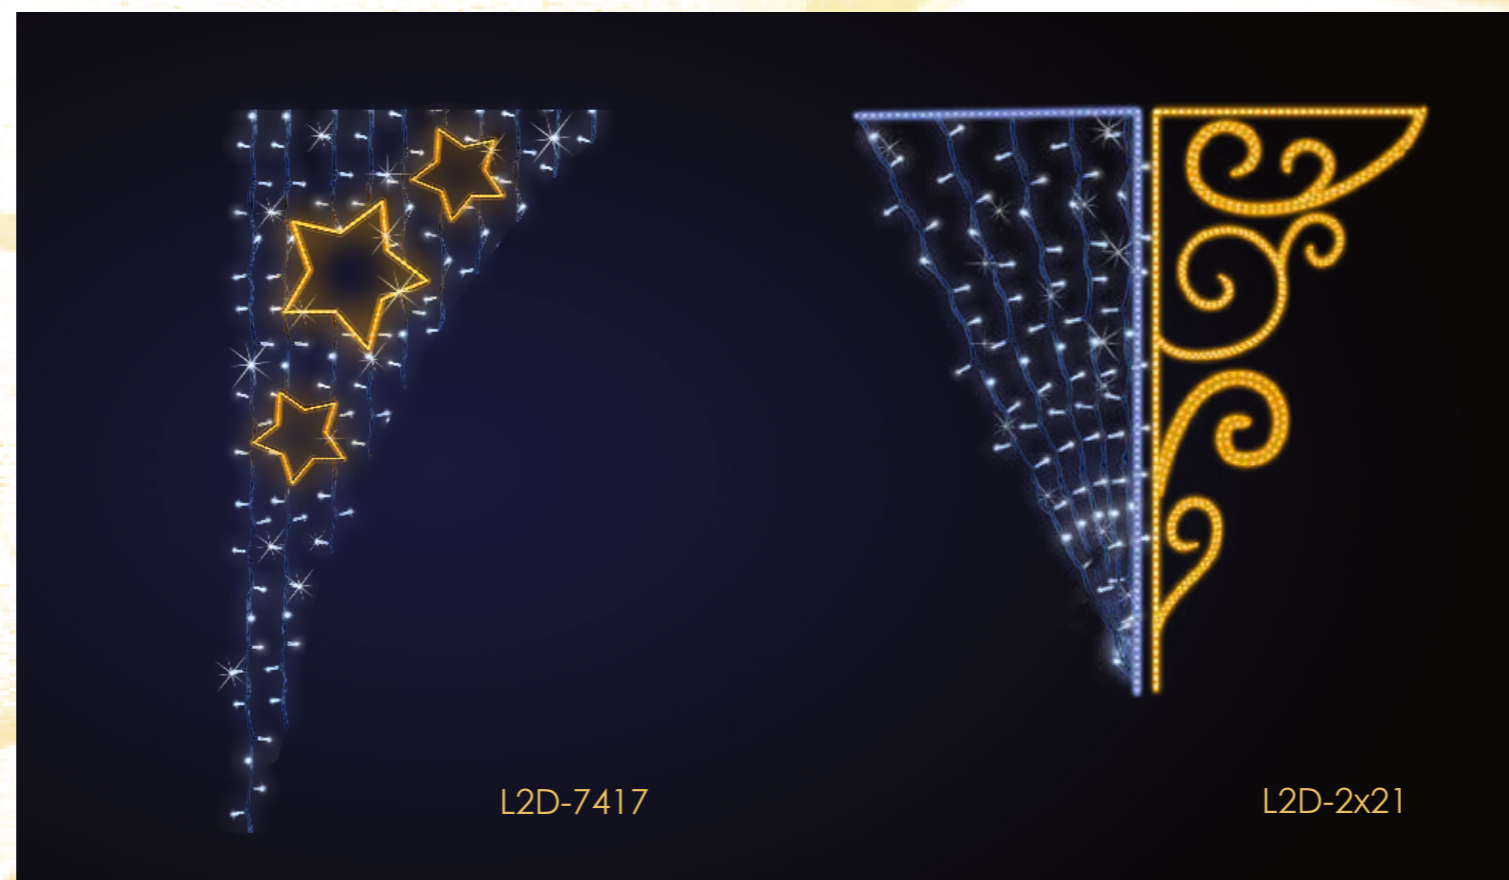

HIT CENOWY

479 zł

L2D-3517
150 cm

WZORY NA LATARNIE 2D

ZDECYDUJ W JAKIM KOLORZE BĘDZIE TWÓJ WZÓR NA LATARNI

-  biały zimny
-  biały ciepły
-  żółty
-  zielony
-  niebieski
-  czerwony
-  turkusowy
-  różowy
-  fioletowy