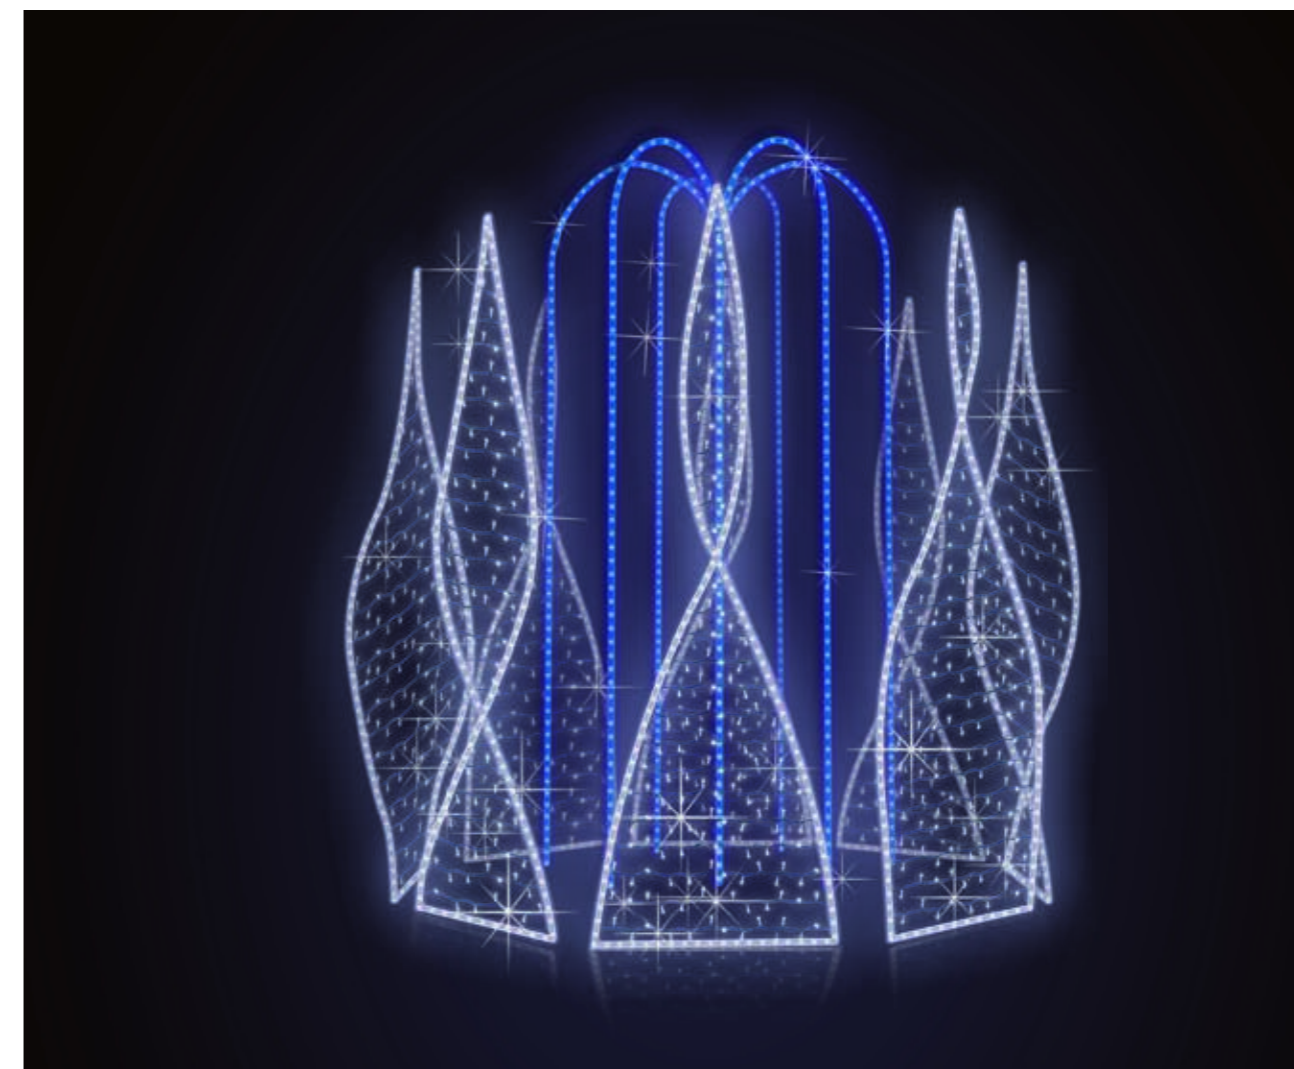

**ZDECYDUJ W JAKIM KOLORZE
BĘDZIE TWOJA KAROCA**

RLK-0021

GLK-0021

ZAPROJEKTUJ SWOJEGO ANIOŁA!

GLA-0117

FONTANNY

Ponieważ fontanny w znaczący sposób różnią się od siebie, do każdego zamówienia podchodzimy indywidualnie. W katalogu są nasze przykładowe propozycje, jednak lubimy dopasowywać projekt do konkretnego miejsca i niecki.