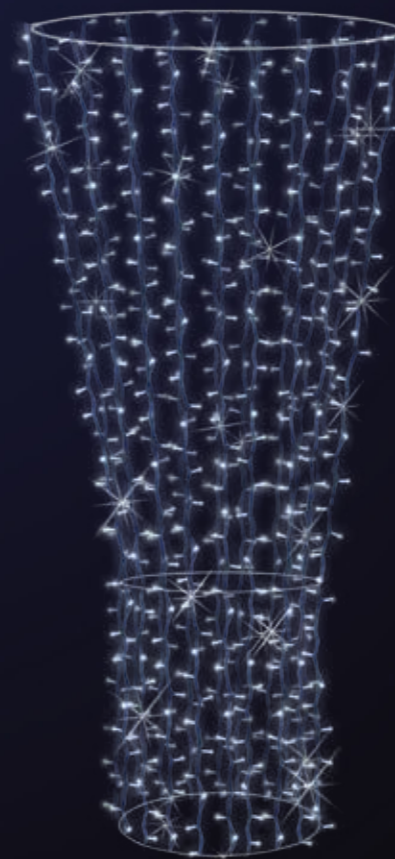

HIT CENOWY

1 790 zł

L3D-55Z7
210 cm

**ZDECYDUJ W JAKIM KOLORZE
BĘDZIE TWÓJ WZÓR NA LATARNIE**

WYBIERZ DŁUGOŚĆ I KSZTAŁT SWOJEGO WZORU

HIT CENOWY

1 190 zł

L3D-44K7
wymiar: 100 cm