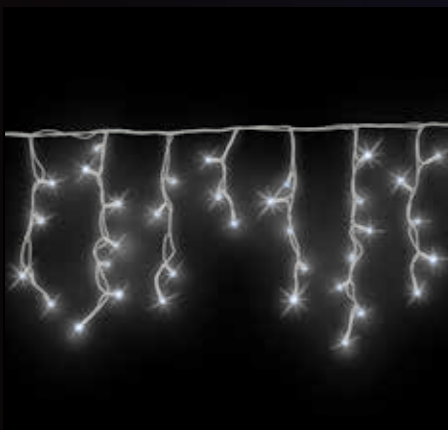

SOPLE ŚWIATLNE LED

ZASILANIE	230 V
MOC	9 W
ILOŚĆ DIOD	120 CM W TYM CO 4 MRUGAJĄCA
SZEROKOŚĆ	5 M (2,5 + 2,5)
DŁUGOŚĆ	0,5 M
KOLORY