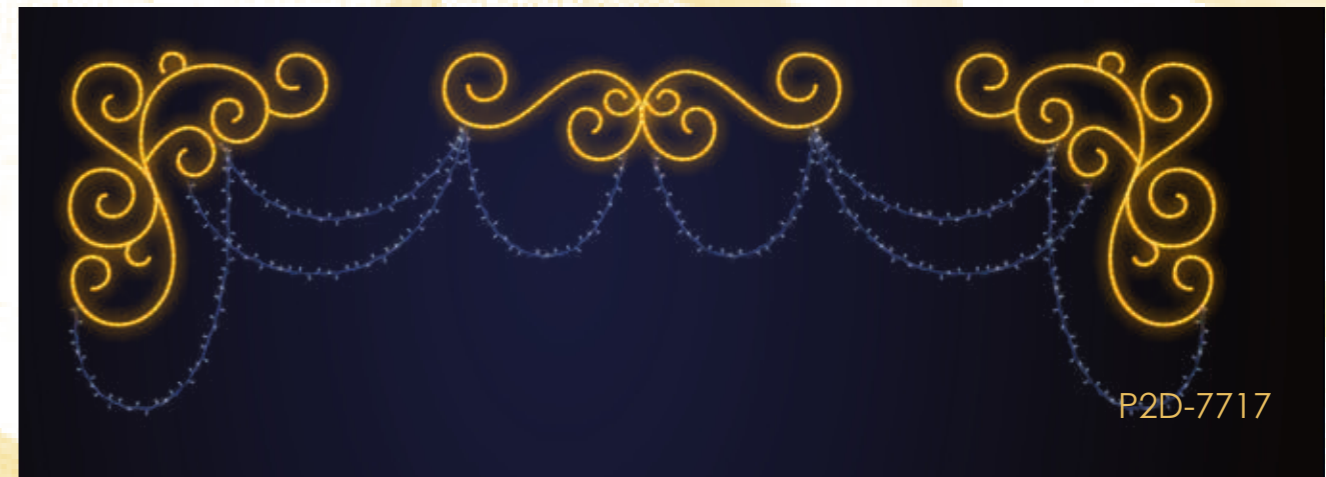

Zestaw Esy Floresy