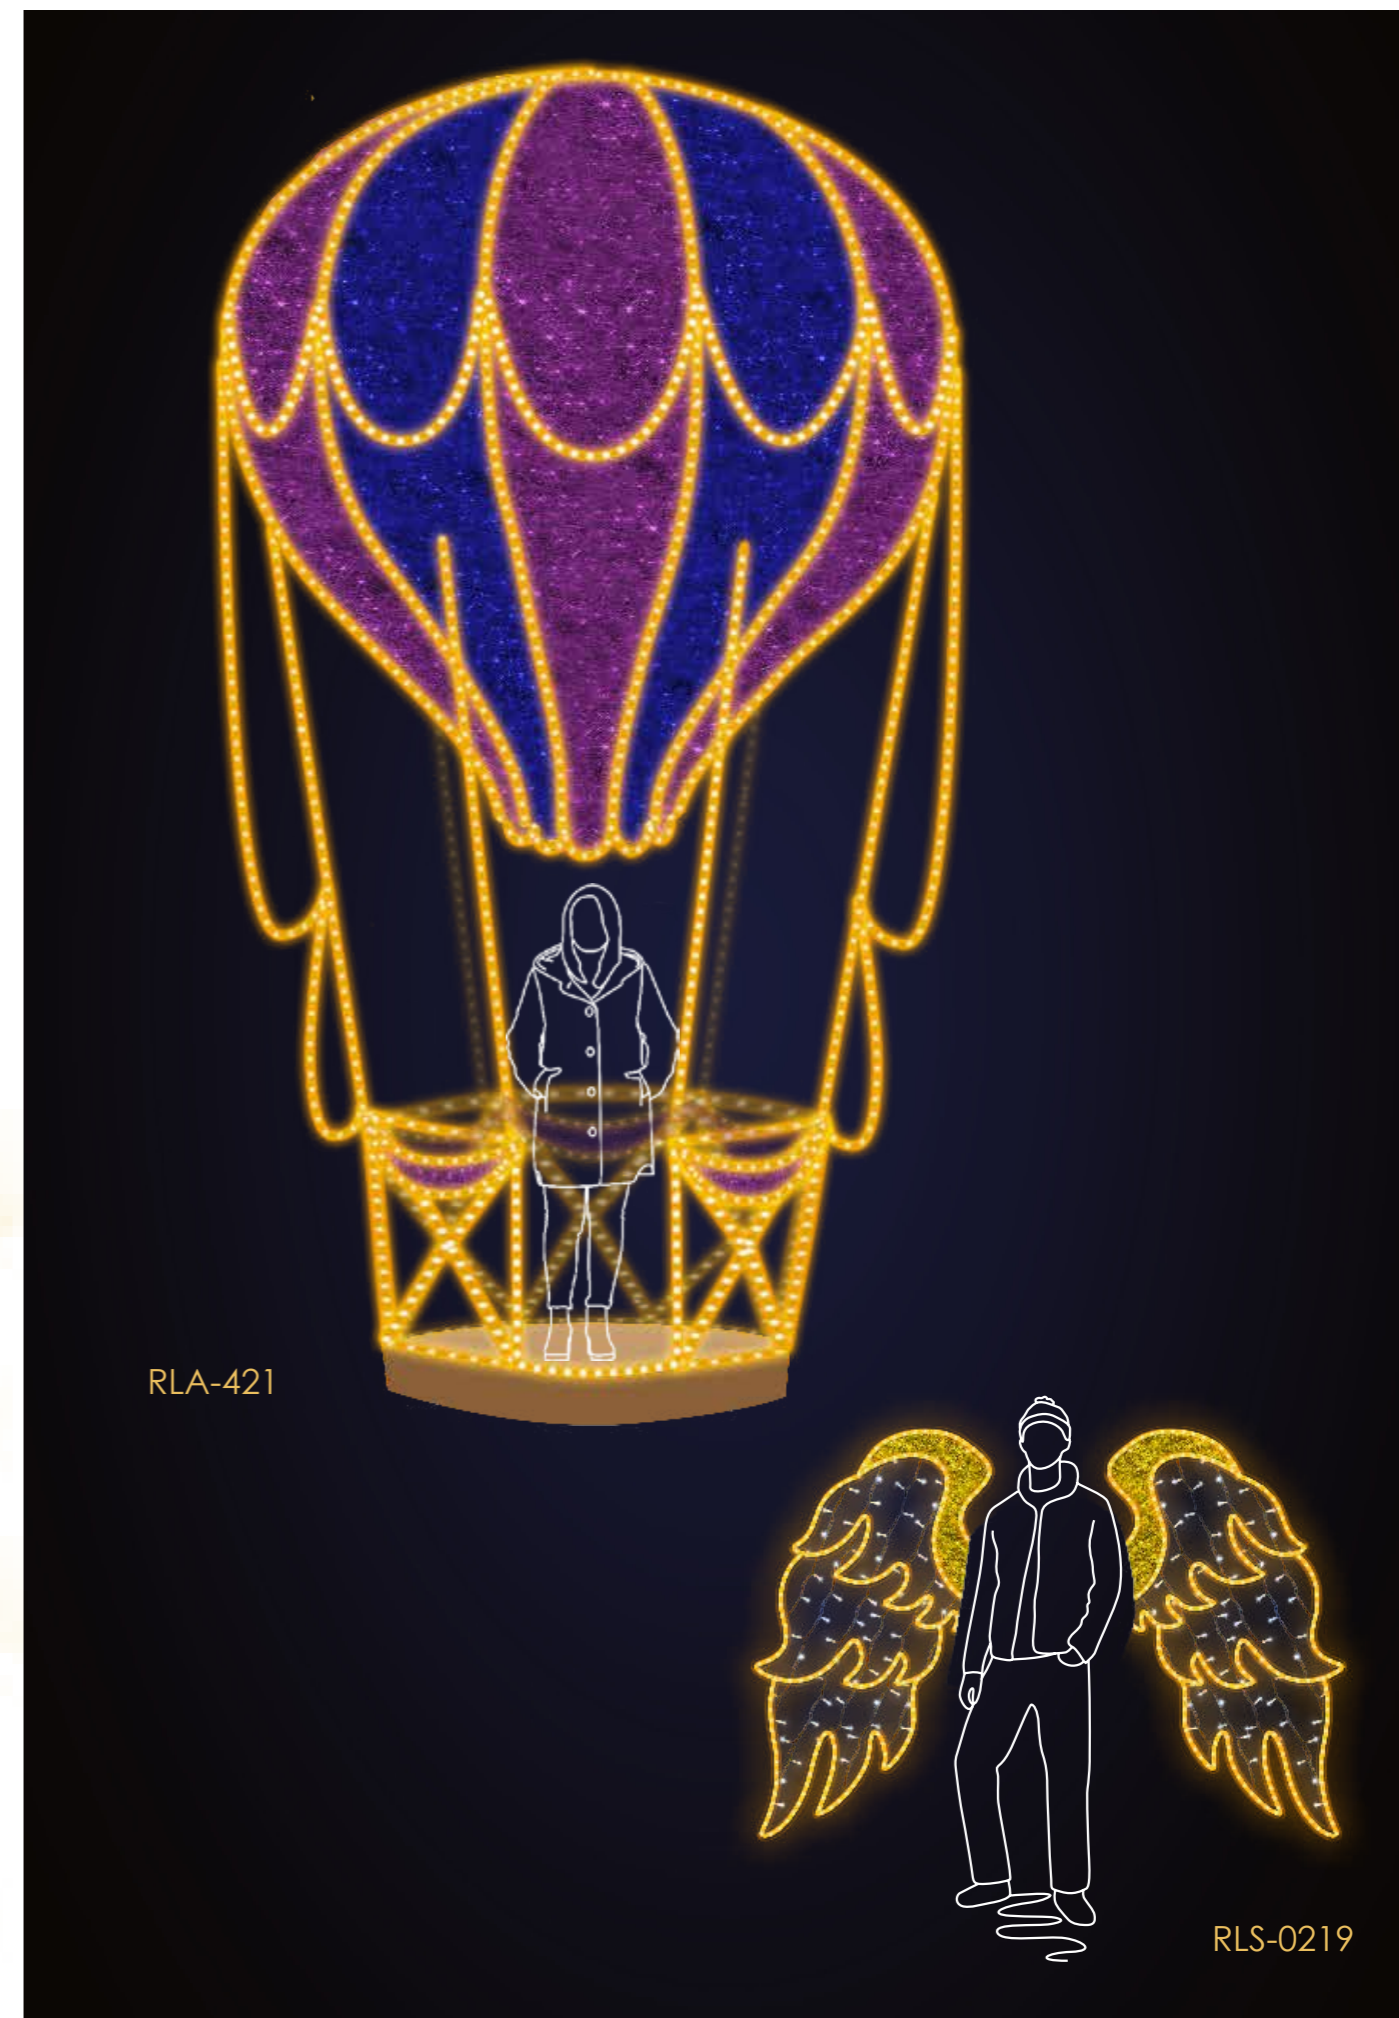

RLR-0218M

PROJEKT INDYWIDUALNY

GLM3-7018

RLA-421

RLS-0219

RENIFER

2,1m

1,6m