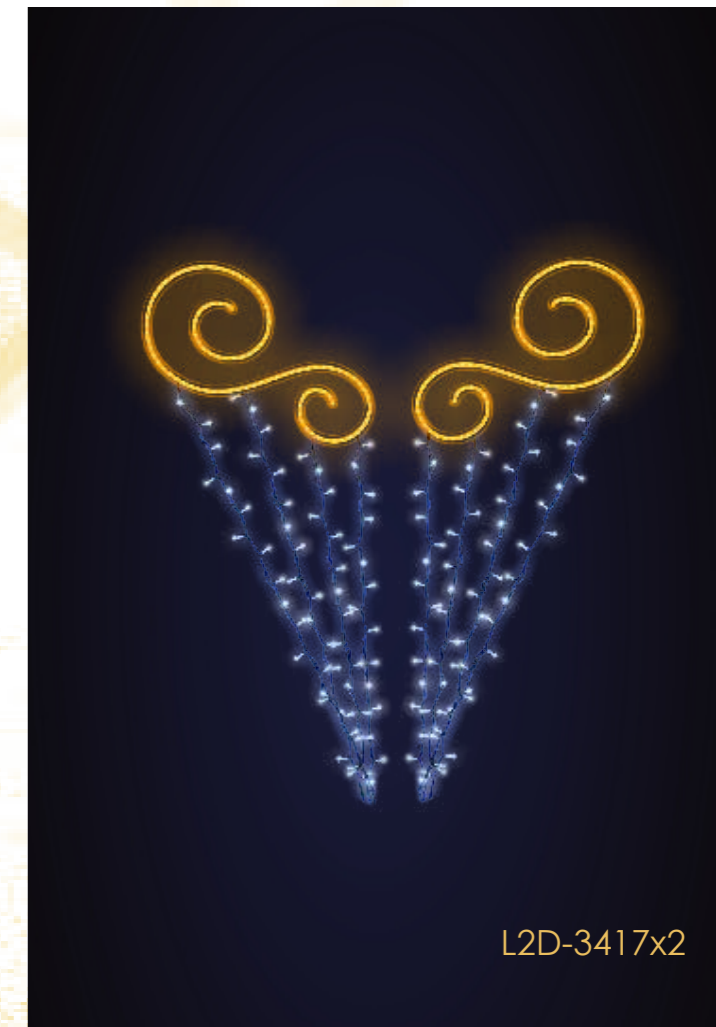

HIT CENOWY

479 zł

L2D-3517
150 cm

WZORY NA LATARNIE 2D

ZDECYDUJ W JAKIM KOLORZE BĘDZIE TWÓJ WZÓR NA LATARNI

-  biały zimny
-  biały ciepły
-  żółty
-  zielony
-  niebieski
-  czerwony
-  turkusowy
-  różowy
-  fioletowy