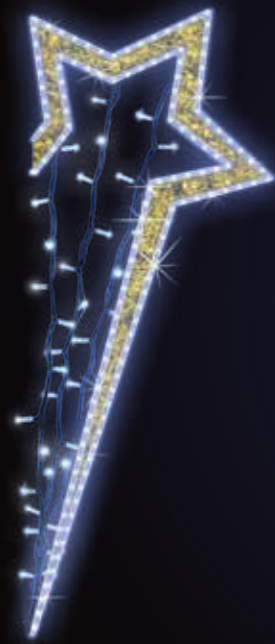

**WZORY
Z WYPEŁNIENIEM**

L2D-6718