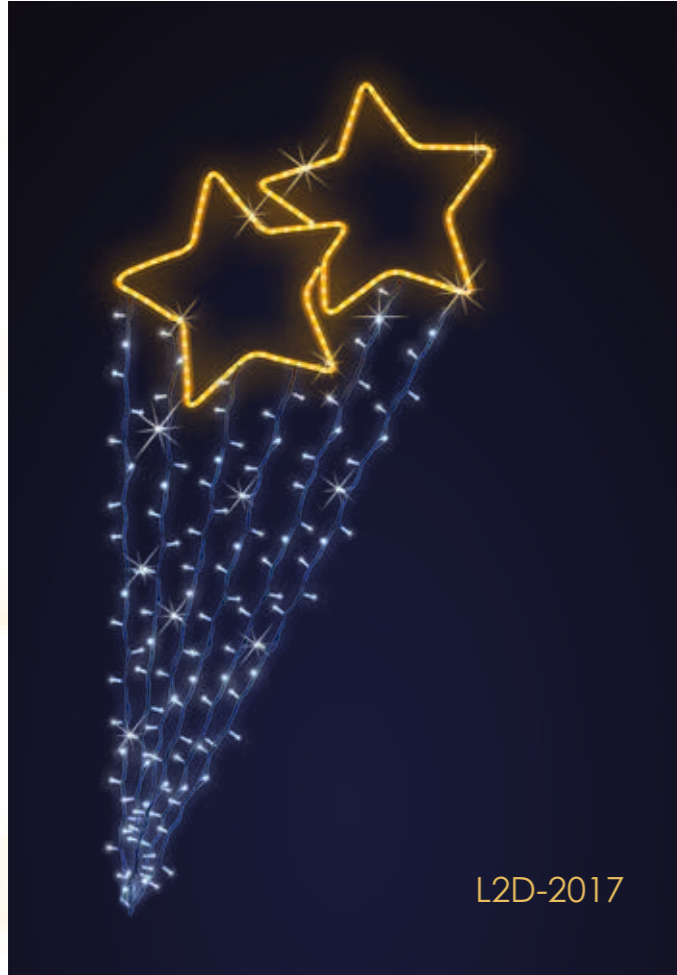

Zestaw Starlight

L2D-2017