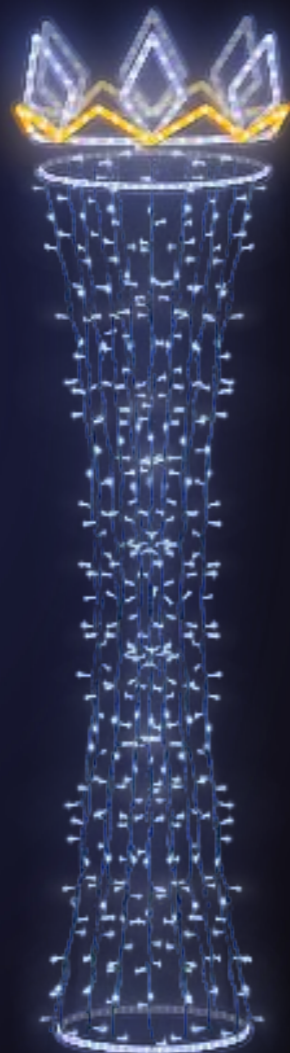

L3D-2BP8

ZDECYDUJ W JAKIM KOLORZE BĘDZIE TWÓJ WZÓR NA LATARNIE

NOWOŚCI

KOLUMNY NA LATARNIE

L3D-0319
300 cm

L3D-2K20
300 cm

L3D-3K20
300 cm

L3D-4K20
300 cm