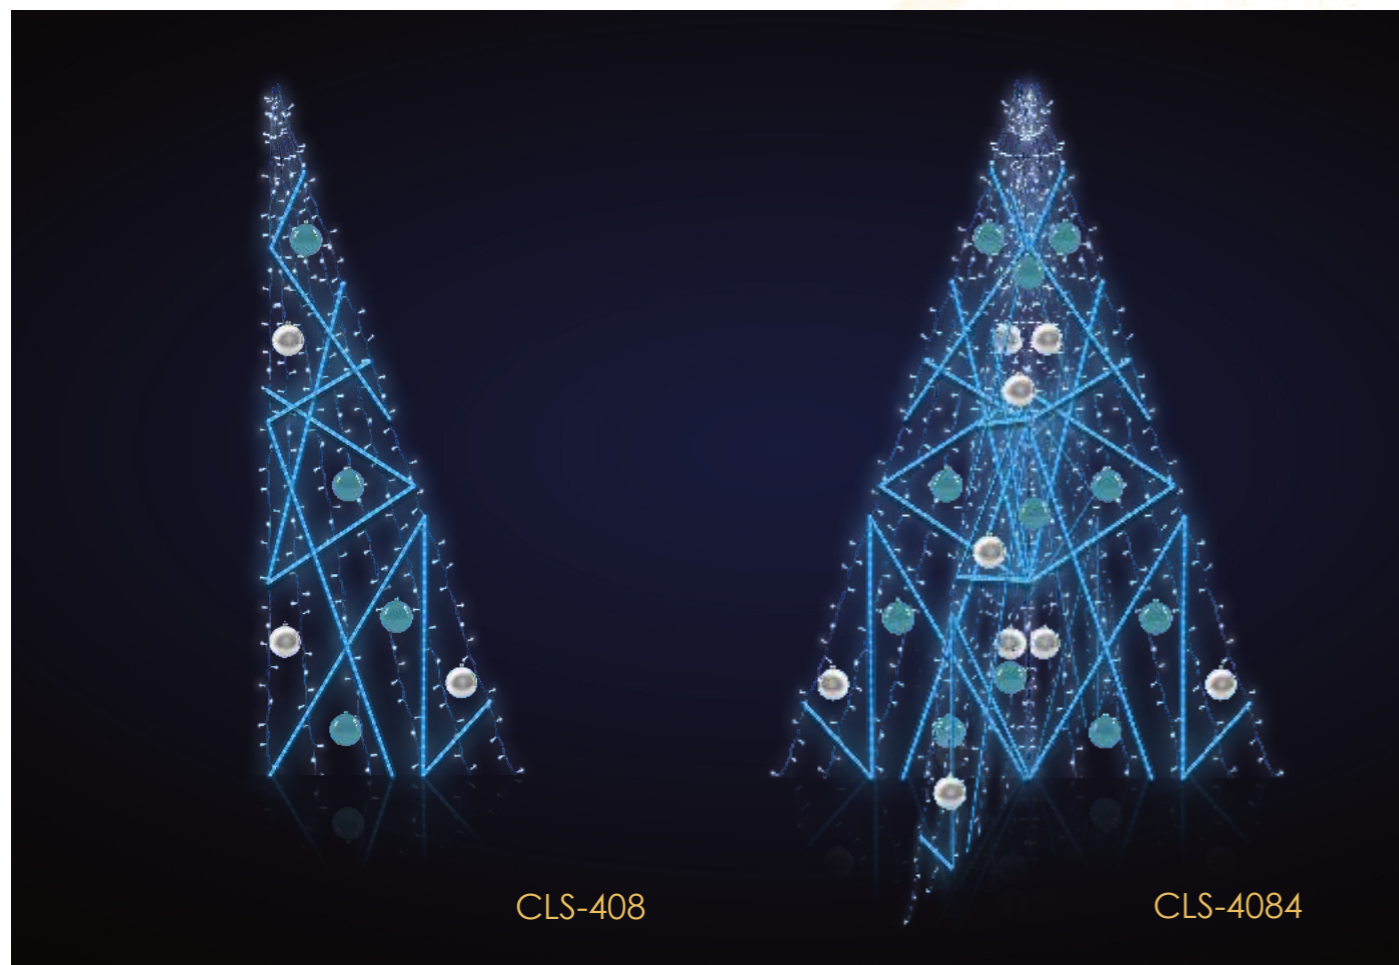

CLI-229

CLI-218