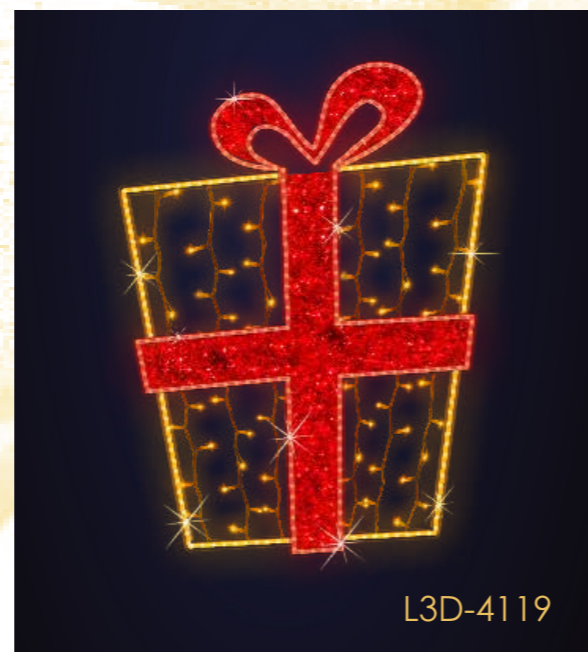

L2D-8111

L2D-8113

L3D-4119