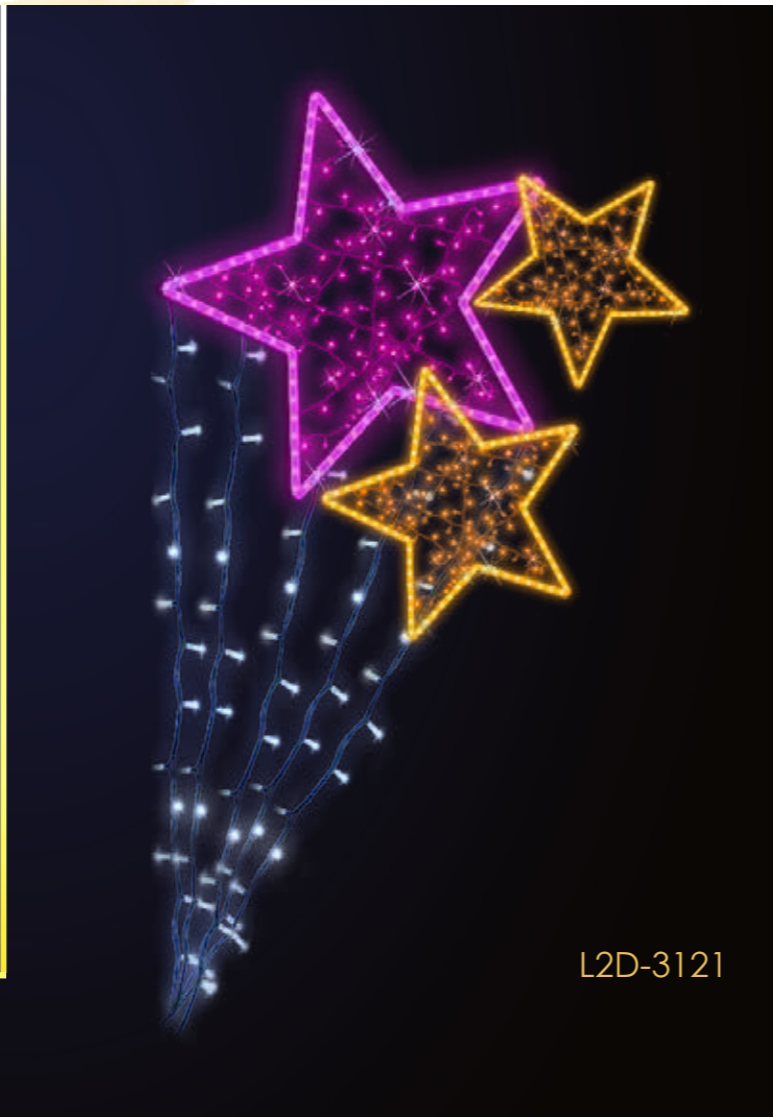

L2D-5421

L2D-5521

1 690 zł
L2D-9918
wymiar: 300 cm

L2D-5621

L2D-1321

L2D-2021

**ZDECYDUJ W JAKIM KOLORZE
BĘDZIE TWÓJ WZÓR NA LATARNI**

L2D-3121