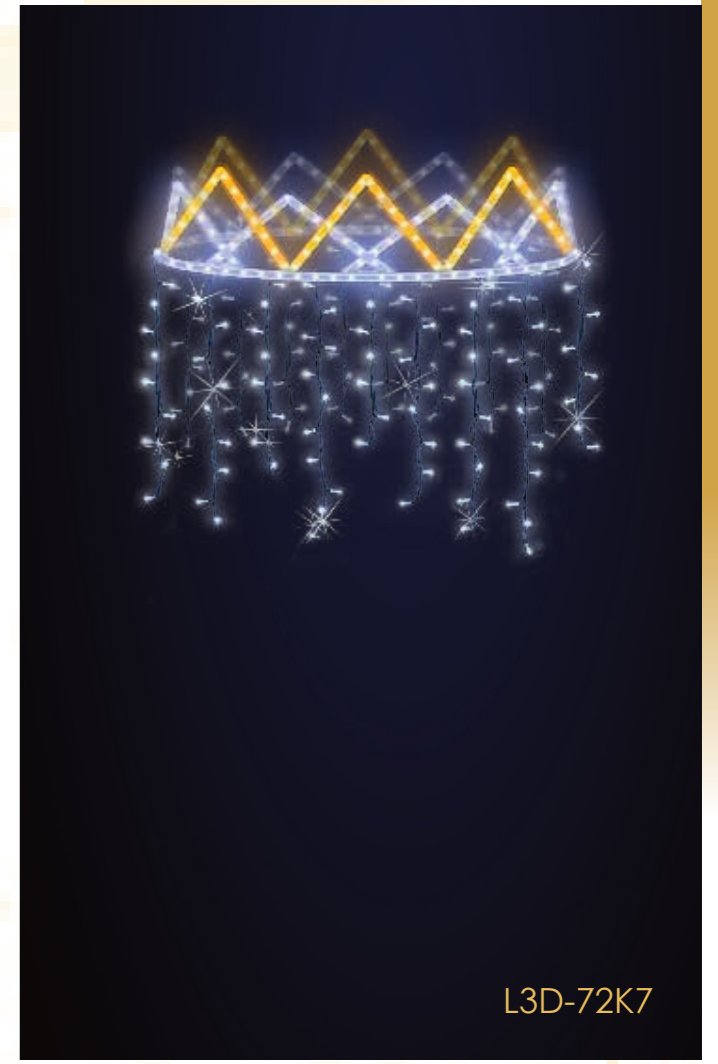

BESTSELLER

1 900 zł

L3D-72Z7
wymiar: 210 cm

L3D-72D7

L3D-72K7

**ZDECYDUJ W JAKIM KOLORZE BĘDZIE
TWÓJ WZÓR NA LATARNIE**

KOLORY SEZONU

WZORY NA LATARNIE 3D