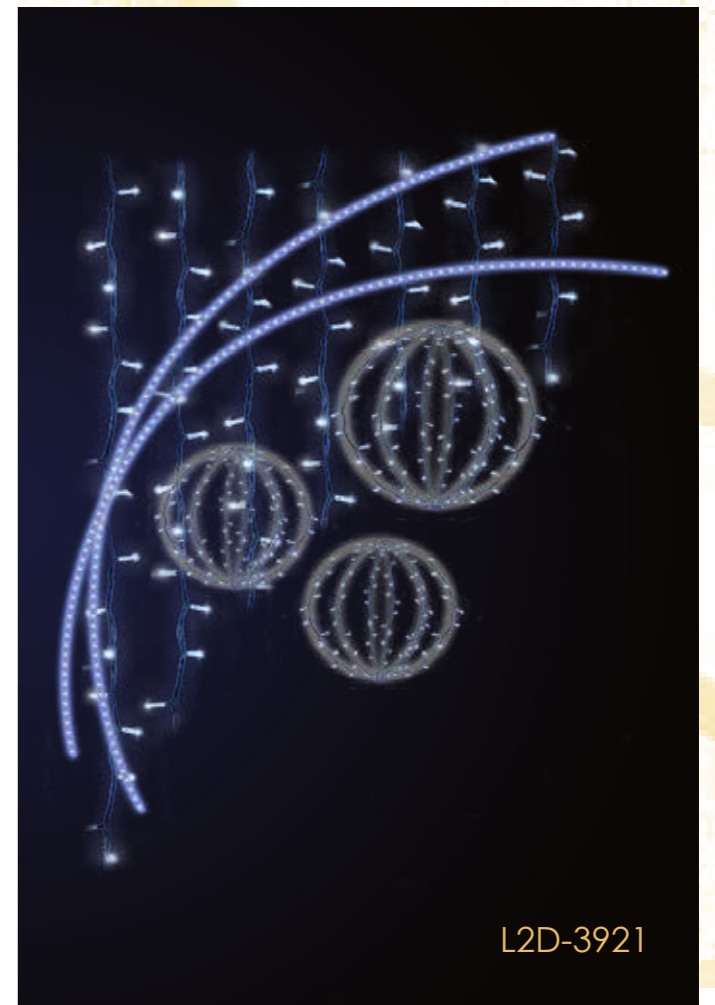

**ZDECYDUJ W JAKIM KOLORZE
BĘDZIE TWÓJ WZÓR NA LATARNIE**

 biały zimny	 biały ciepły	 żółty
 zielony	 niebieski	 czerwony
 turkusowy	 różowy	 fioletowy

L2D-3921