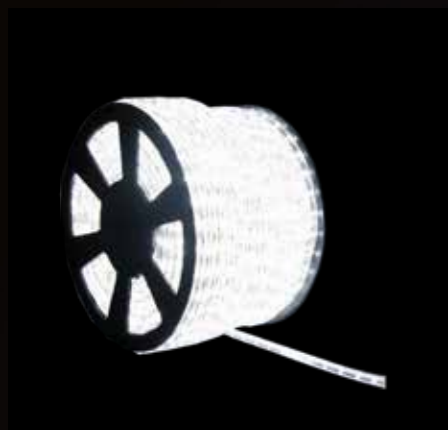

ALO-5219

ALO-5319

ALO-5419

WAŻ ŚWIETLNY LED

ZASILANIE	230 V
MOC	6 W
ILOŚĆ DIOD	36/1 MB
ŚREDNICA	13 MM
CIĘCIE CO	1 M
KLASA SZCZELNOŚCI	IP 66
KOLORY	

KURTYNA ŚWIETLNA LED

ZASILANIE	230 V
MOC	46 W, 65 W, 92 W
ILOŚĆ DIOD	380, 600, 720, 1000
SZEROKOŚĆ	2 M
DŁUGOŚĆ	1,5 M, 3 M, 6 M, 9 M
KOLORY	