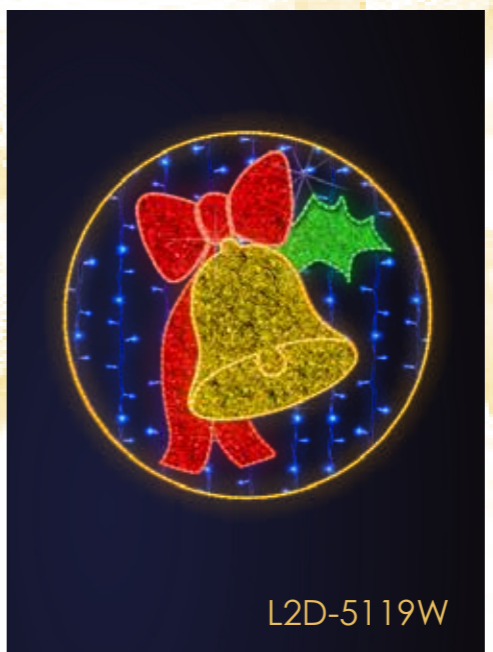

L2D-8101

L2D-5119W