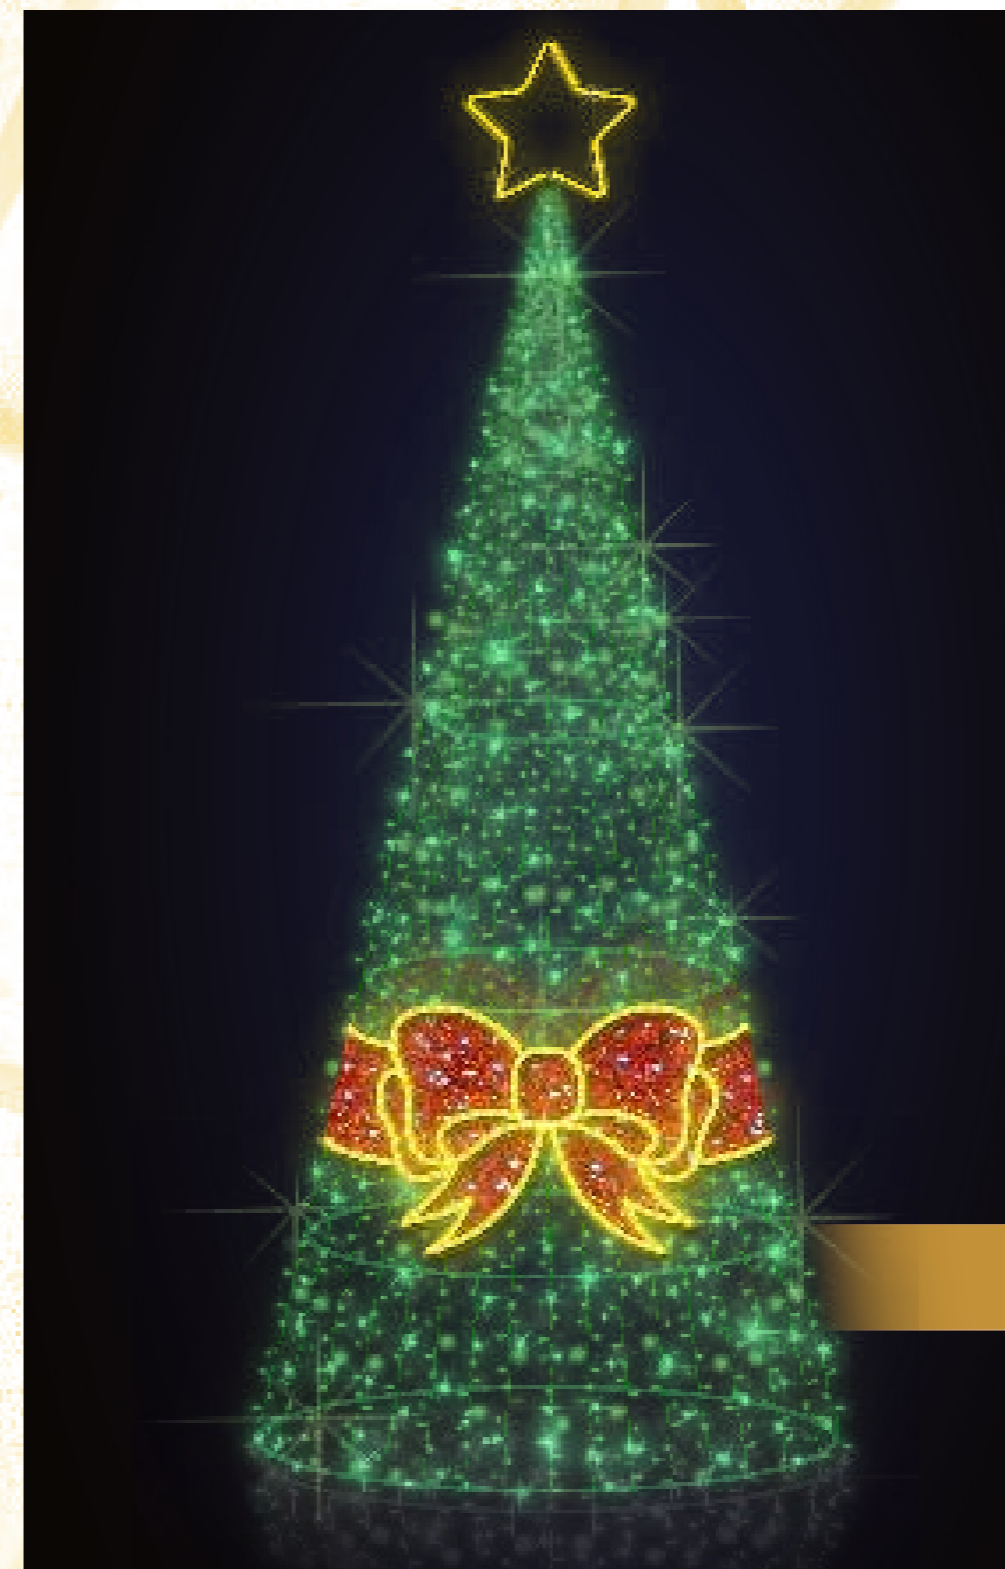

HIT CENOWY

10 900 zł

CLS-817

wymiar: 560 cm

Choinki świetlne ujmują tradycję w nowoczesny sposób. Zamiast zielonej girlandy zastosowaliśmy ażurową konstrukcję, która daje awangardowy efekt. Pasuje do miejsc, gdzie chcemy zachować prostotę lub do nowopowstałych budynków i ulic. Na specjalne życzenie konstrukcje mogą być malowane na dowolny kolor. Choinki świetlne wykonujemy od 3 m do 24 m wysokości.