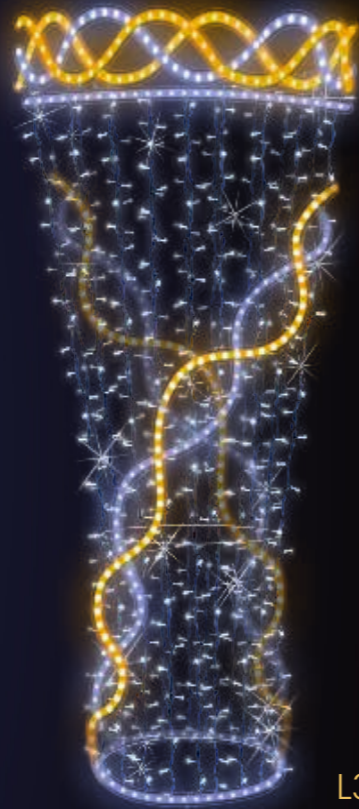

NOWOŚCI

L3D-2021

L3D-0221

NOWOŚĆ