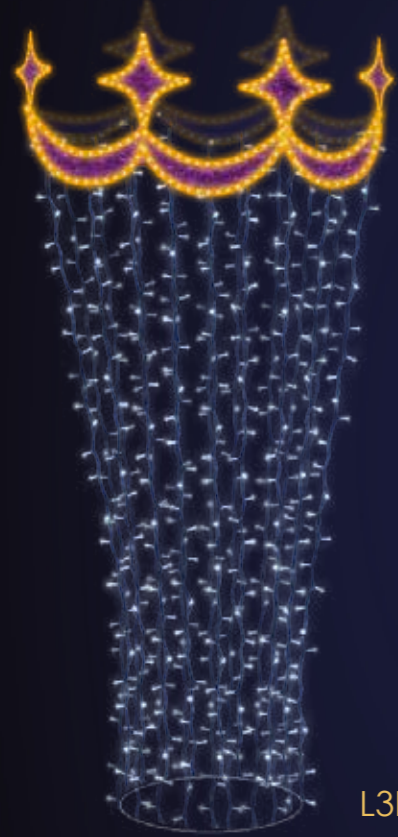

NOWOŚCI

L3D-0121