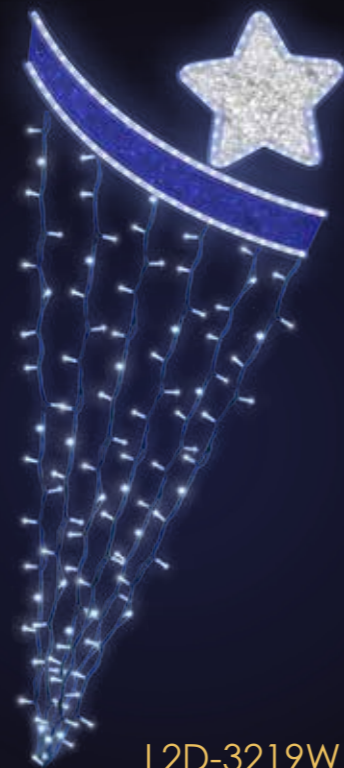

**WZORY
Z WYPEŁNIENIEM**

L2D-3219W

HIT CENOWY

509 zł

L2D-6119W
150 cm

CIĘKAWY
EFEKT
RÓWNIEŻ
ZA DNIA