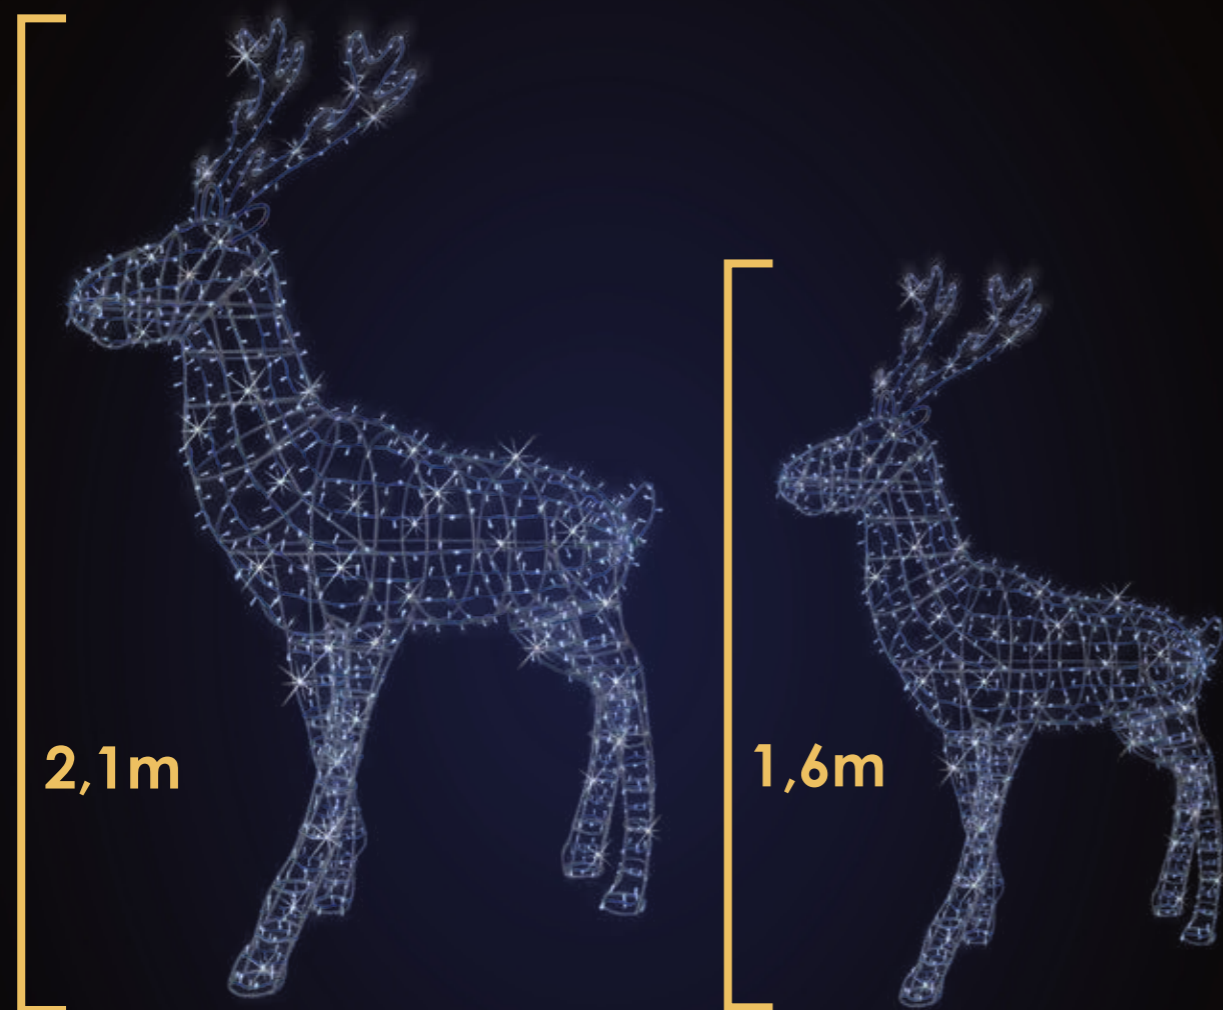

RENIFER

2,1m

1,6m

4 900 zł

GLR3-1118
wymiar: 210 cm

4 190 zł

GLR3-1118
wymiar: 160 cm

ZDECYDUJ W JAKIM KOLORZE
BĘDĄ TWOJE SANIE