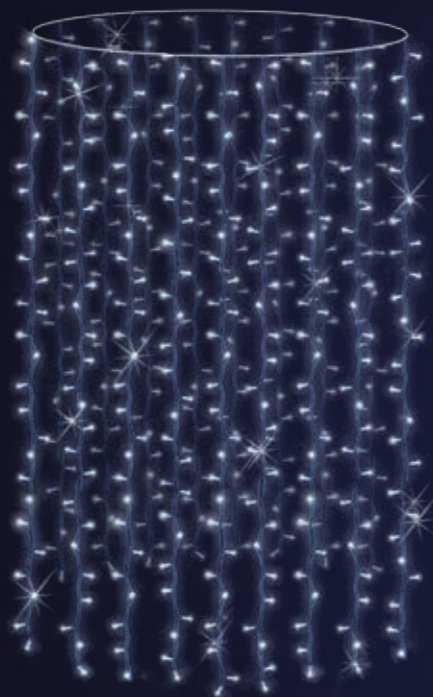

HIT CENOWY

1 790 zł

L3D-55Z7
210 cm

**ZDECYDUJ W JAKIM KOLORZE
BĘDZIE TWÓJ WZÓR NA LATARNIE**

WYBIERZ DŁUGOŚĆ I KSZTAŁT SWOJEGO WZORU

HIT CENOWY

1 190 zł

L3D-44K7
wymiar: 100 cm