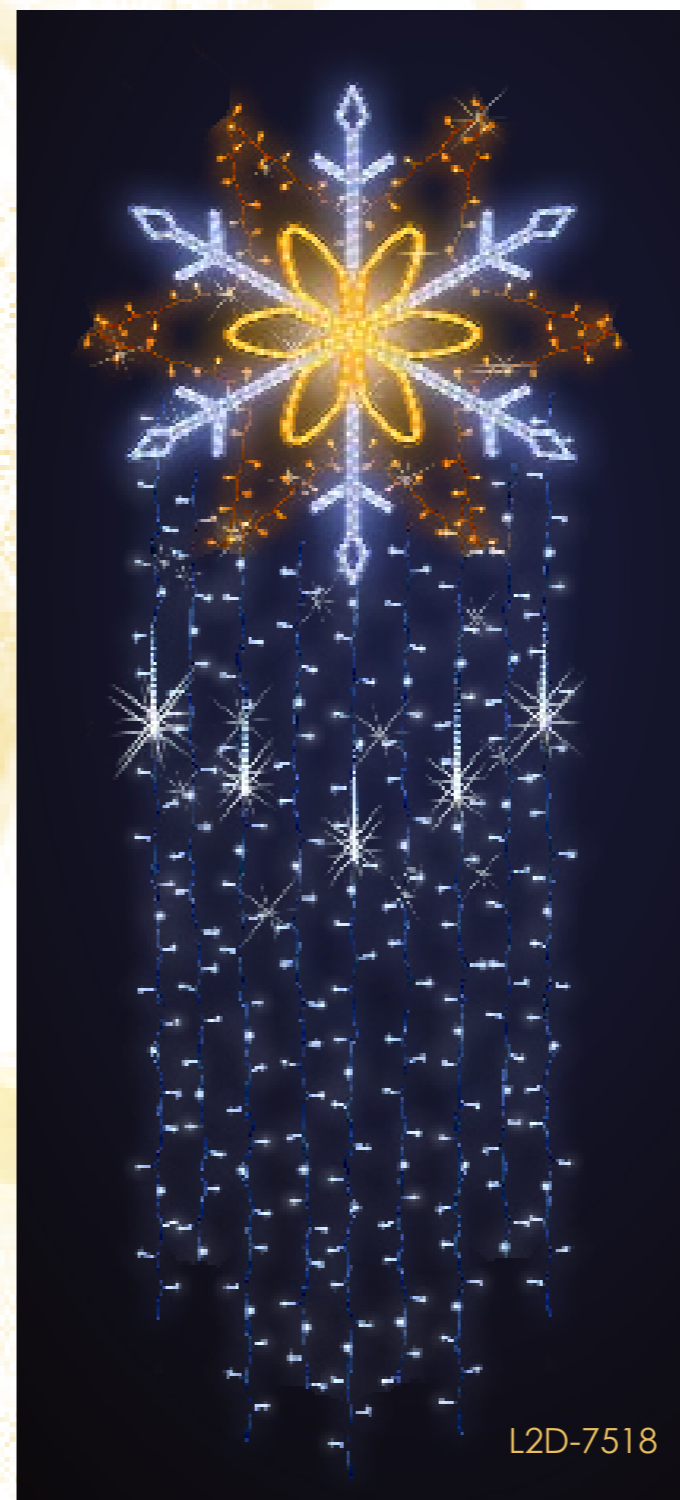

P2D-7519

P2D-1119

P2D-0520

P2D-0220

P2D-0120

P2D-0620

ZDECYDUJ W JAKIM KOLORZE BĘDZIE TWOJA PRZEWIESZKA

Zestaw Gold&Silver