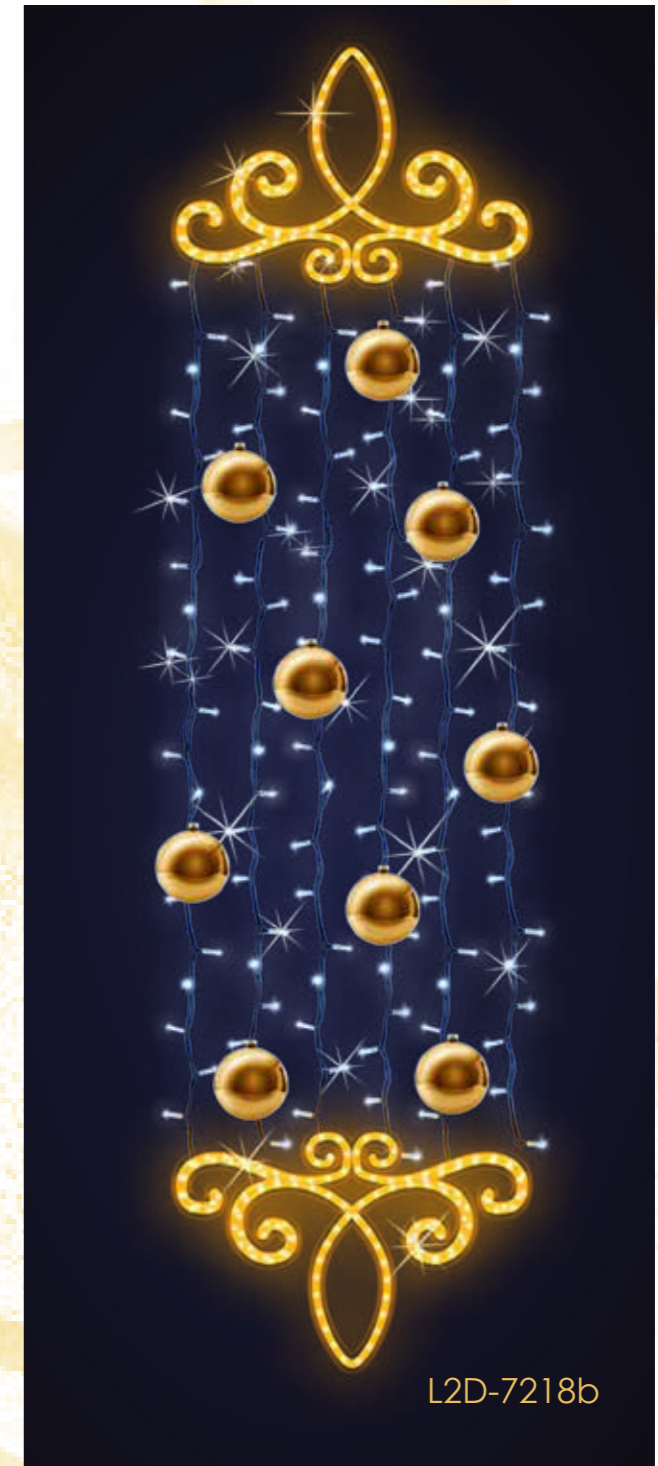

Zestaw Esy Floresy