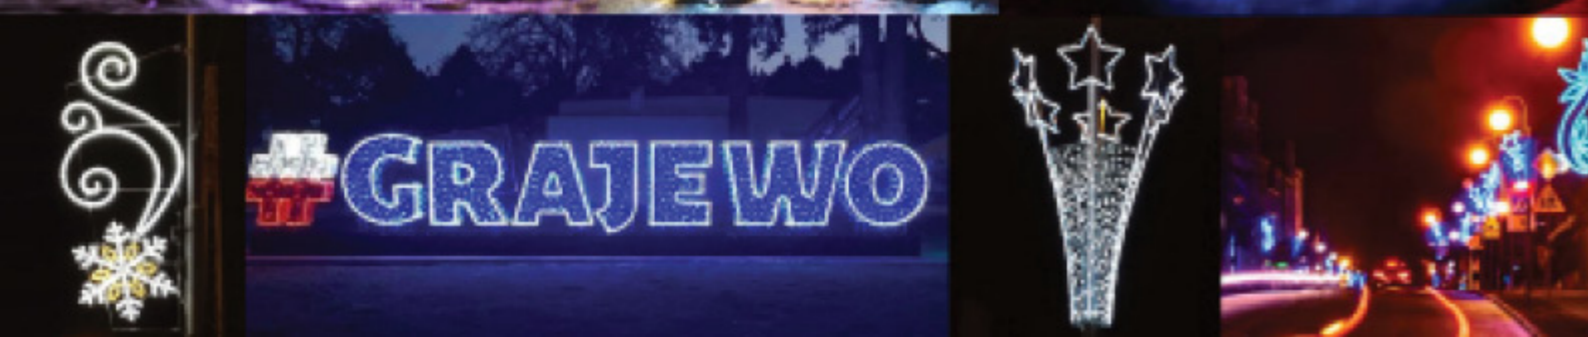

lightup decoration

katalog 2021/2022

TWORZYMYS ŚWIATŁA MIAST

lightup
decoration

Gdy zakładaliśmy firmę najważniejszą sprawą, która stanowi podstawę naszej działalności była najwyższa jakość świadczenia usług z zachowaniem przystępnych dla Państwa cen. W obecnych czasach tym bardziej staramy się znaleźć rozwiązania, które pogodzą obie te kwestie. Jest to dla nas niezwykle istotne, aby nasze ozdoby nadal utrzymywały wysoki poziom realizacji i aby mogły oświetlać Wasze ulice przez długi czas. Oferujemy 5 lat gwarancji na konstrukcje, będąc pewnym ich wytrzymałości.