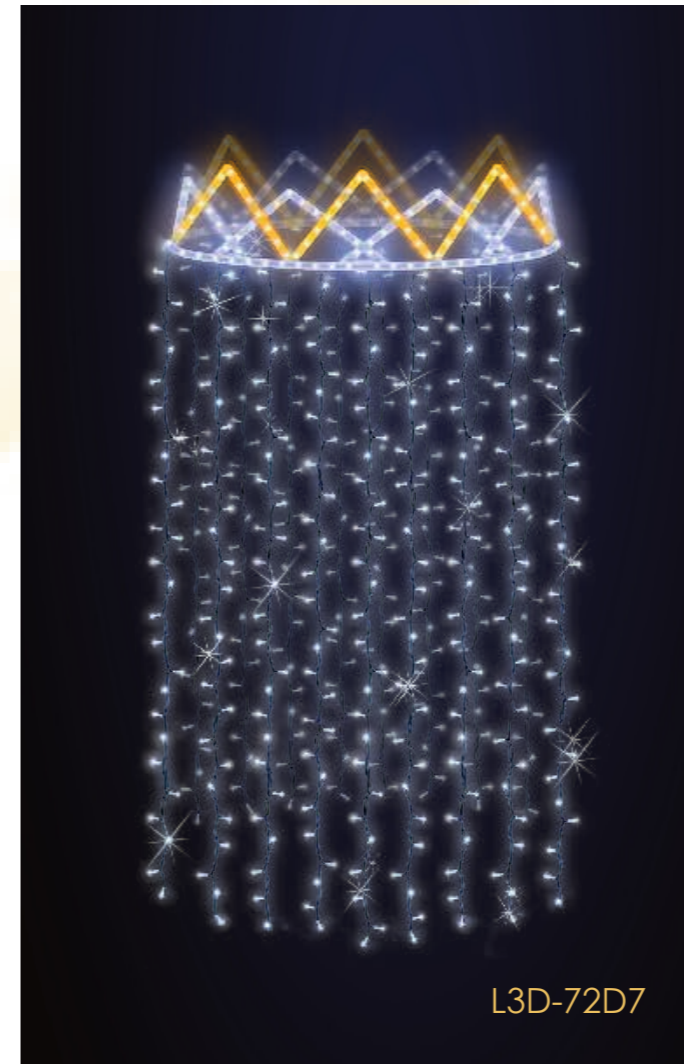

BESTSELLER

1 900 zł

L3D-72Z7
wymiar: 210 cm

L3D-72D7

L3D-72K7

**ZDECYDUJ W JAKIM KOLORZE BĘDZIE
TWÓJ WZÓR NA LATARNIE**

KOLORY SEZONU

WZORY NA LATARNIE 3D