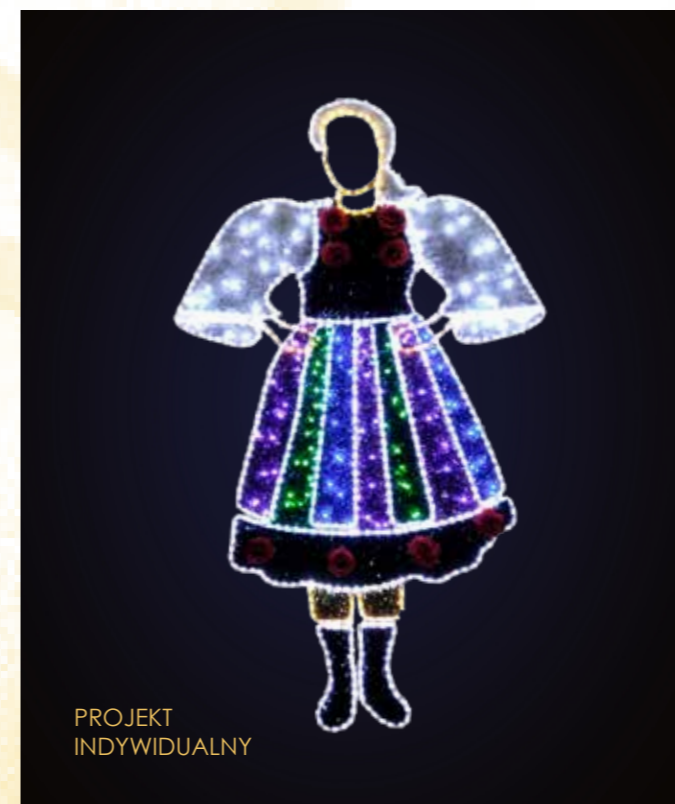

PROJEKT INDYWIDUALNY