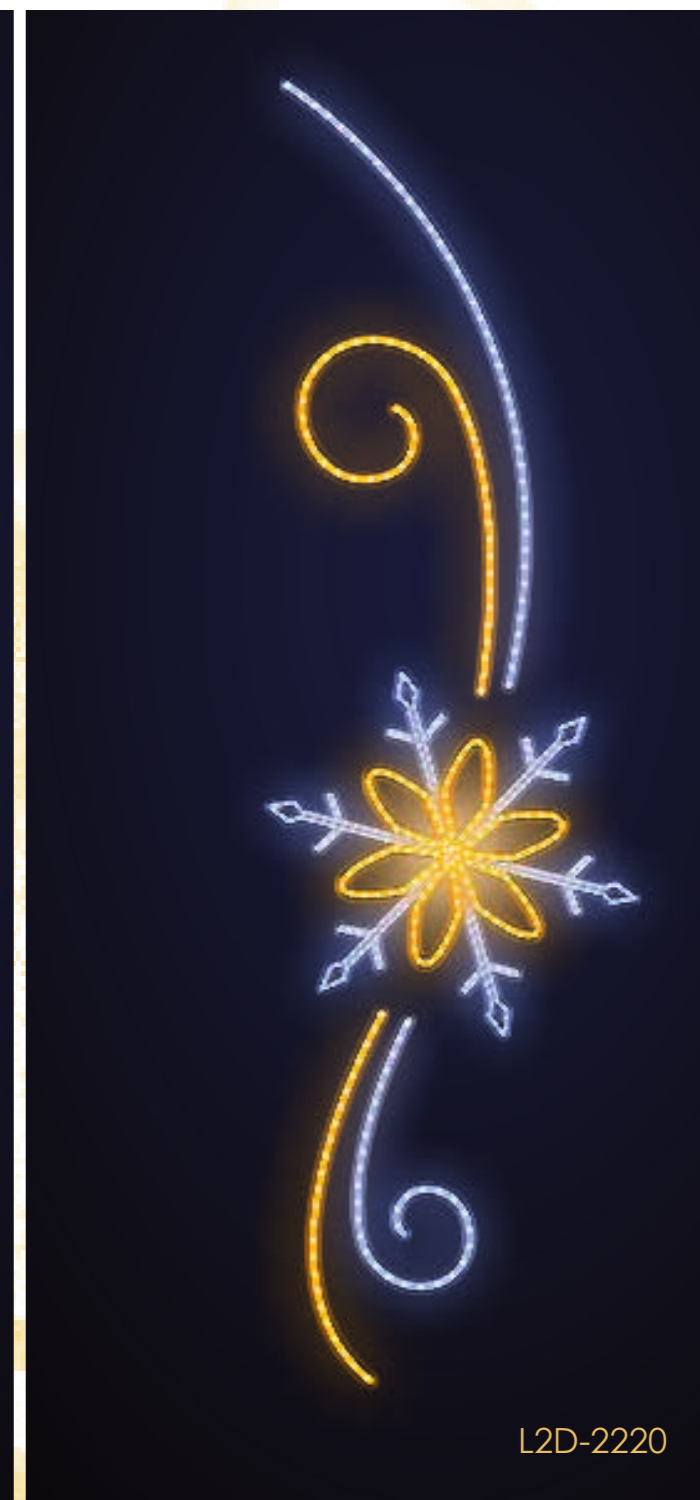

P2D-7519

P2D-1119

P2D-0520

P2D-0220

P2D-0120

P2D-0620

ZDECYDUJ W JAKIM KOLORZE BĘDZIE TWOJA PRZEWIESZKA

Zestaw Gold&Silver