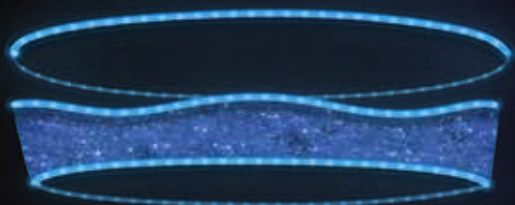

HIT CENOWY

1 790 zł

L3D-55Z7
210 cm

**ZDECYDUJ W JAKIM KOLORZE
BĘDZIE TWÓJ WZÓR NA LATARNIE**

WYBIERZ DŁUGOŚĆ I KSZTAŁT SWOJEGO WZORU

HIT CENOWY

1 190 zł

L3D-44K7
wymiar: 100 cm