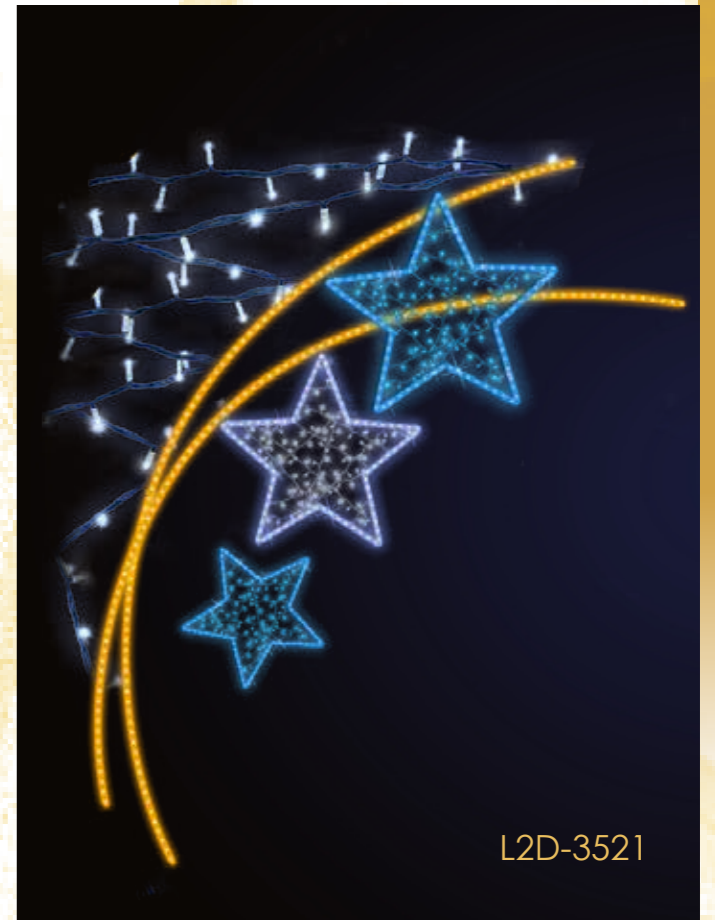

**ZDECYDUJ W JAKIM KOLORZE
BĘDZIE TWÓJ WZÓR NA LATARNIE**

 biały zimny	 biały ciepły	 żółty
 zielony	 niebieski	 czerwony
 turkusowy	 różowy	 fioletowy