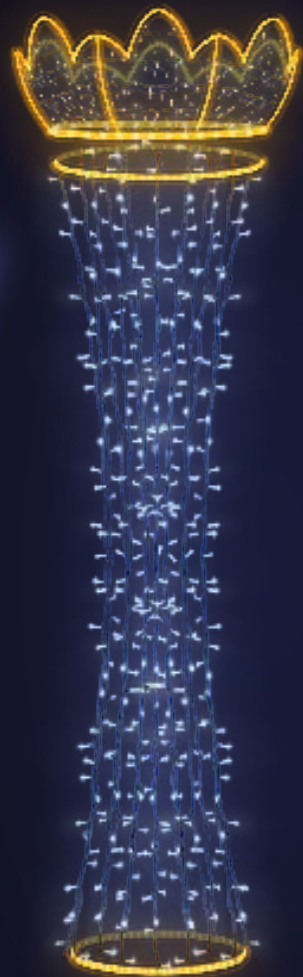

L3D-2BP8

ZDECYDUJ W JAKIM KOLORZE BĘDZIE TWÓJ WZÓR NA LATARNIE

NOWOŚCI

KOLUMNY NA LATARNIE

L3D-0319
300 cm

L3D-2K20
300 cm

L3D-3K20
300 cm

L3D-4K20
300 cm