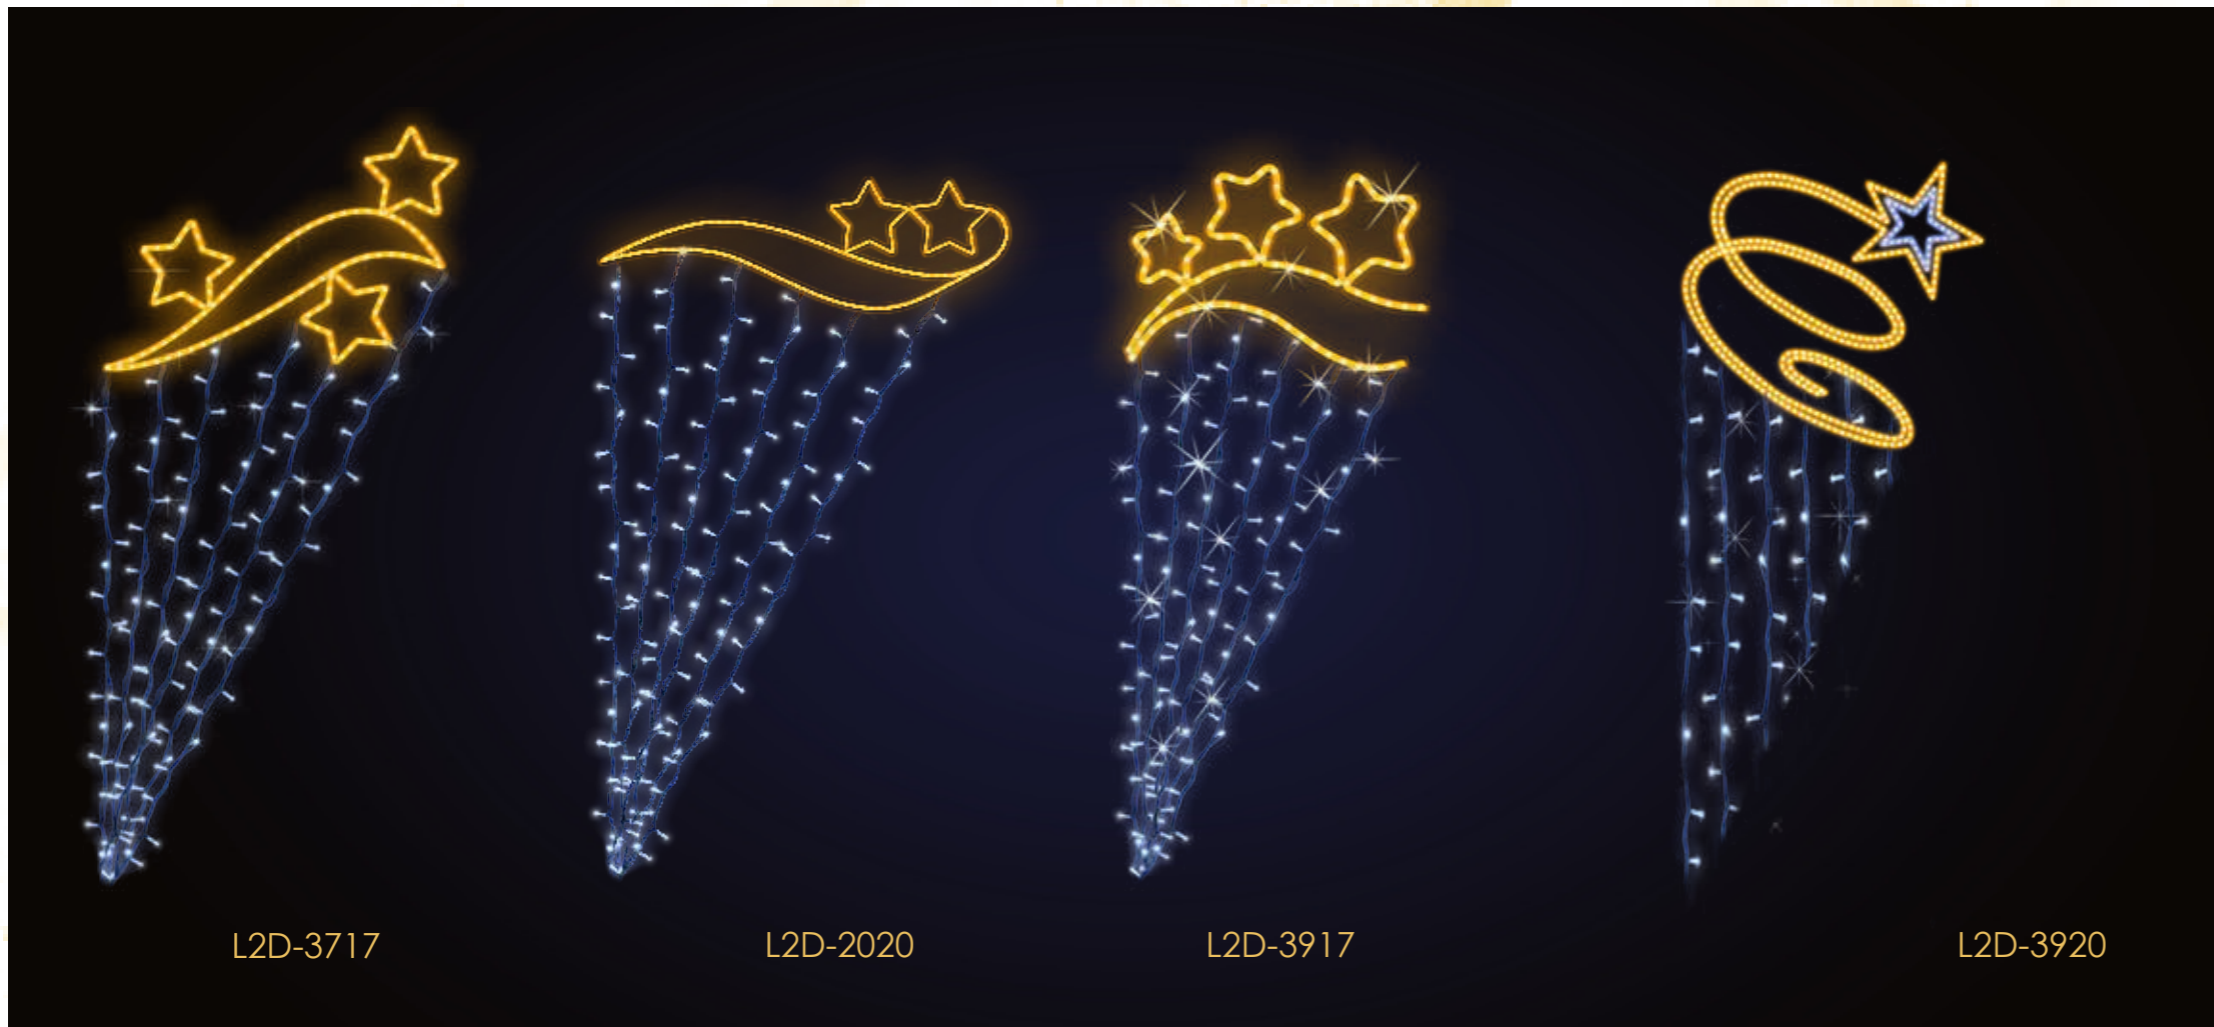

HIT CENOWY

479 zł

L2D-3517
150 cm

WZORY NA LATARNIE 2D

ZDECYDUJ W JAKIM KOLORZE BĘDZIE TWÓJ WZÓR NA LATARNI

-  biały zimny
-  biały ciepły
-  żółty
-  zielony
-  niebieski
-  czerwony
-  turkusowy
-  różowy
-  fioletowy