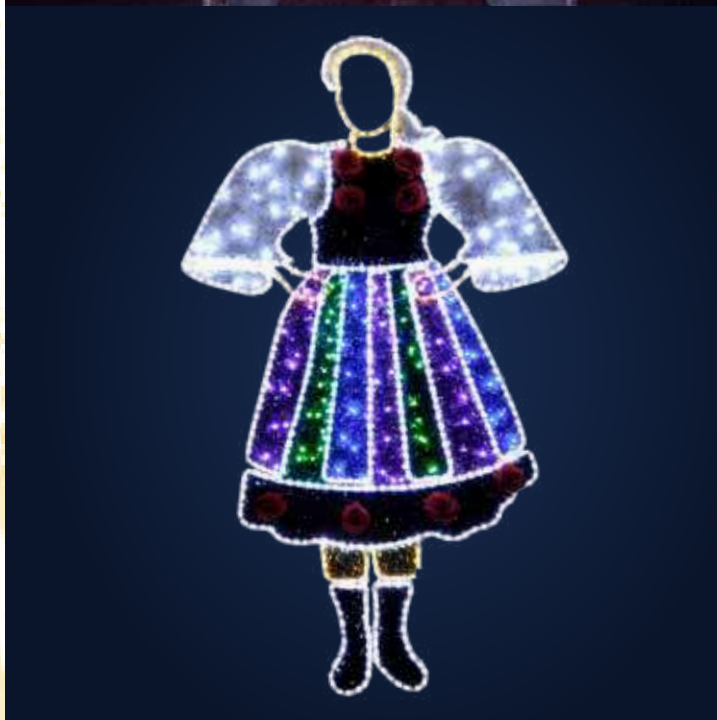

## RENIFER

**5 400 zł**

GLR3-1118  
wymiar: 210 cm

**4 400 zł**

GLR3-1118  
wymiar: 160 cm