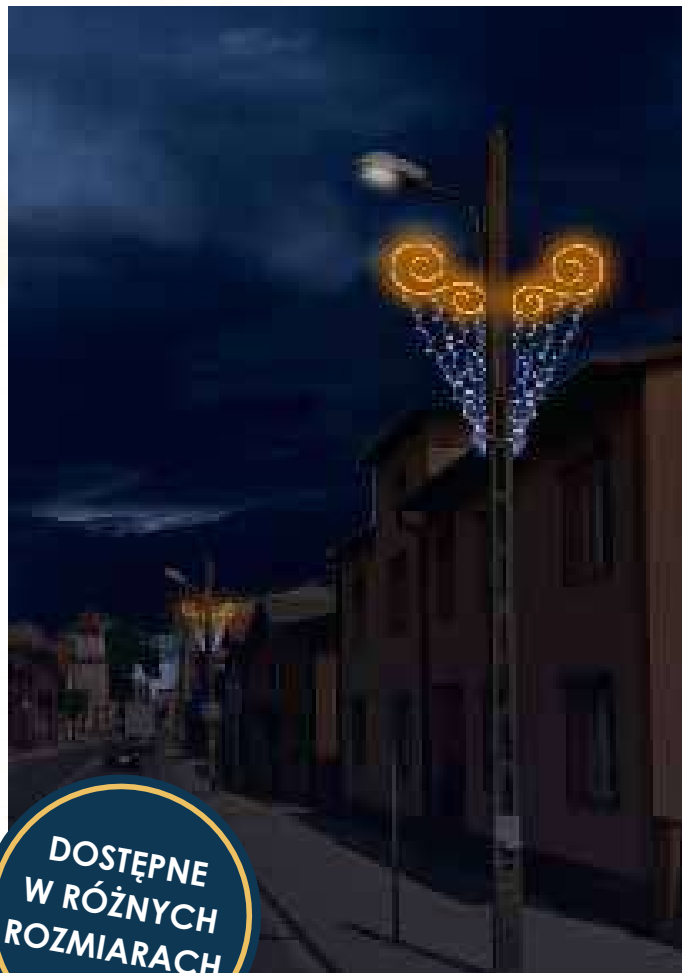

DOSTĘPNE
W RÓŻNYCH
ROZMIARACH