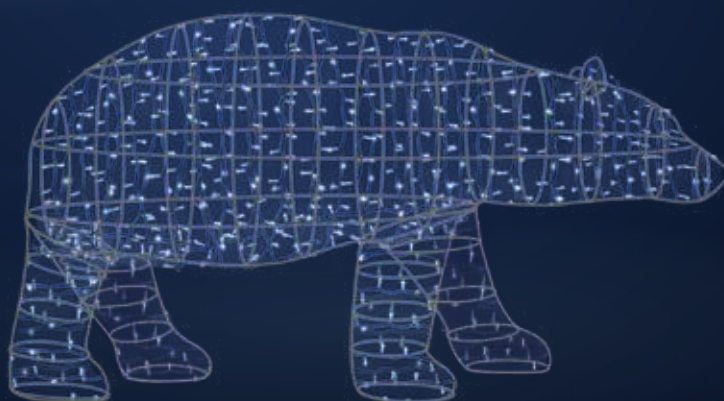

NOWOŚCI

RLN3-6022

GLN3-6022W

GLN3-6022