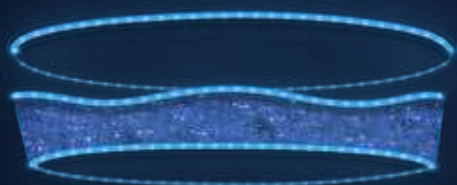

# WYBIERZ DŁUGOŚĆ I KSZTAŁT SWOJEGO WZORU

**HIT CENOWY**

**1 209 zł**

L3D-44K7  
wymiar: 100 cm

**BESTSELLER**

**1 990 zł**

L3D-727  
wymiar: 210 cm

**ZDECYDUJ W JAKIM KOLORZE BĘDZIE  
TWÓJ WZÓR NA LATARNIE**