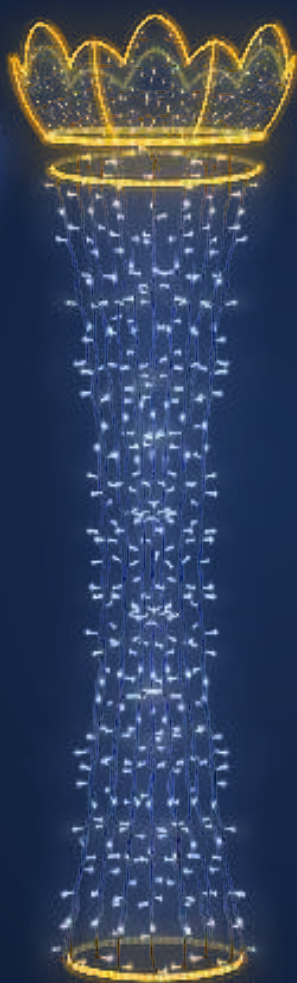

L3D-2K20
300 cm