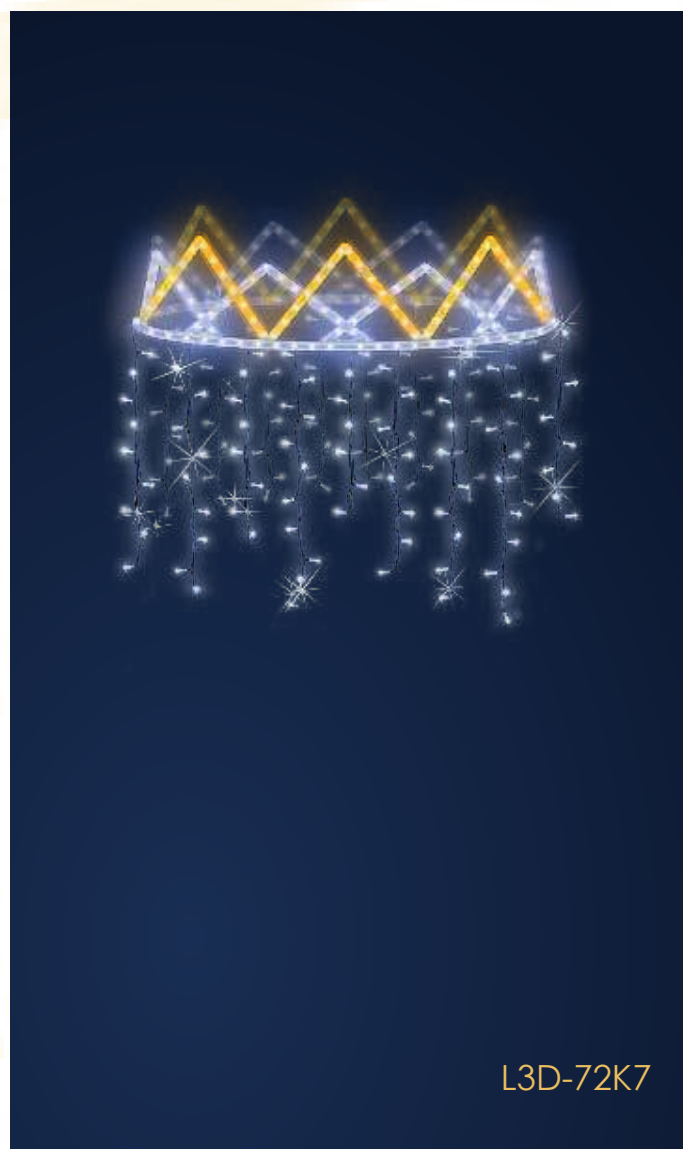

# WYBIERZ DŁUGOŚĆ I KSZTAŁT SWOJEGO WZORU

**HIT CENOWY**

**1 209 zł**

L3D-44K7  
wymiar: 100 cm

**BESTSELLER**

**1 990 zł**

L3D-727  
wymiar: 210 cm

**ZDECYDUJ W JAKIM KOLORZE BĘDZIE  
TWÓJ WZÓR NA LATARNIE**