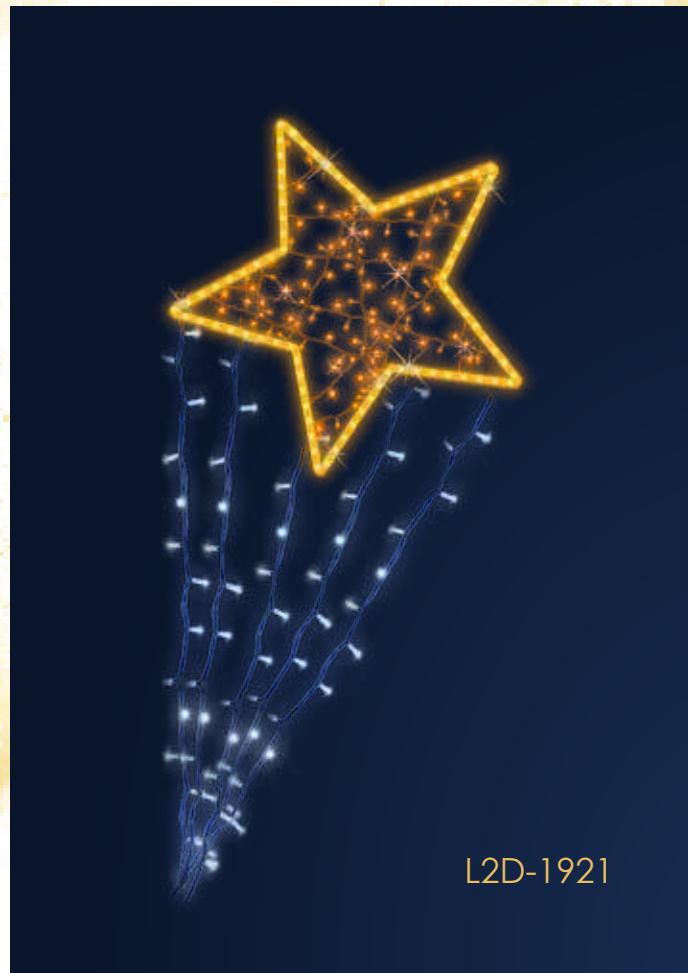

**ZDECYDUJ W JAKIM KOLORZE
BĘDZIE TWÓJ WZÓR NA LATARNI**

 biały zimny	 biały ciepły	 żółty
 zielony	 niebieski	 czerwony
 turkusowy	 różowy	 fioletowy