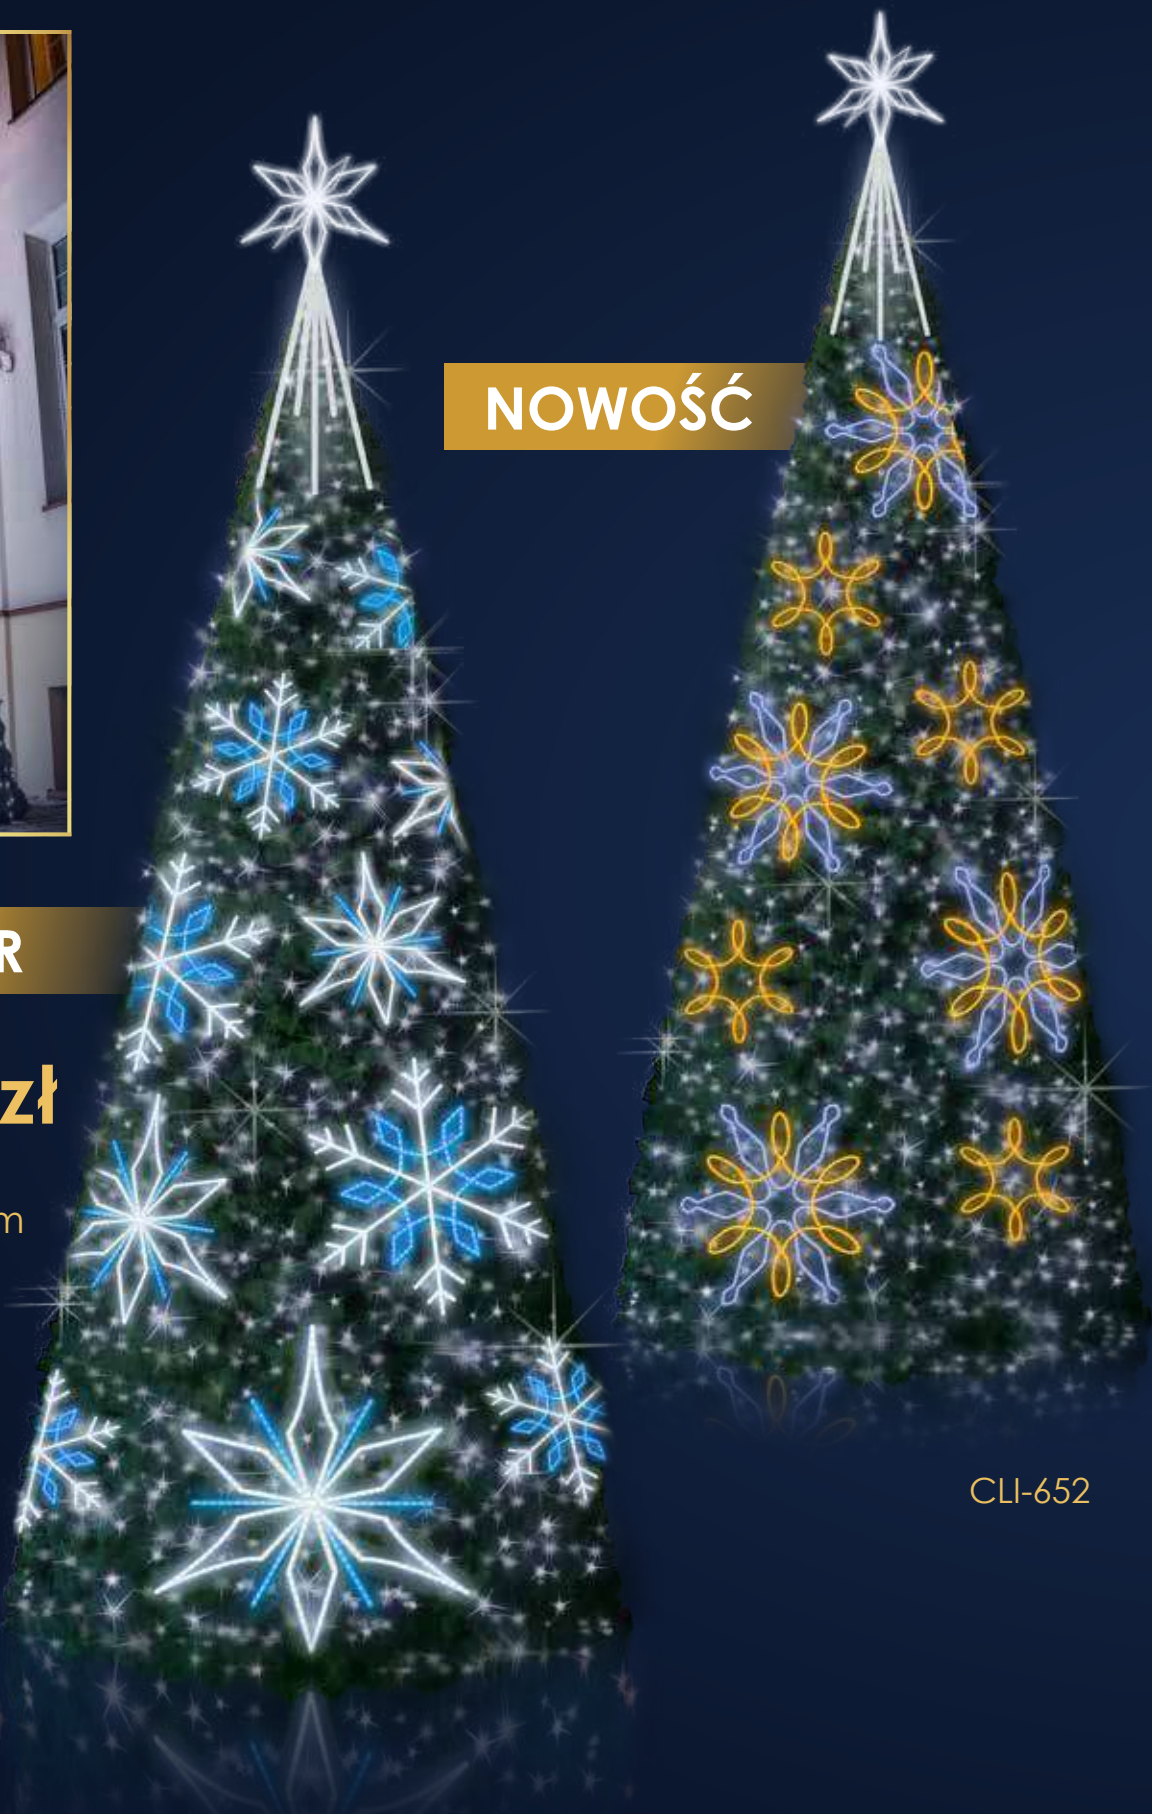

# CHOINKI PREMIUM

NOWOŚĆ

BESTSELLER

**33 900 zł**

CLI-197  
wymiar: 900 cm

CLI-652

CLI-201

CLI-202