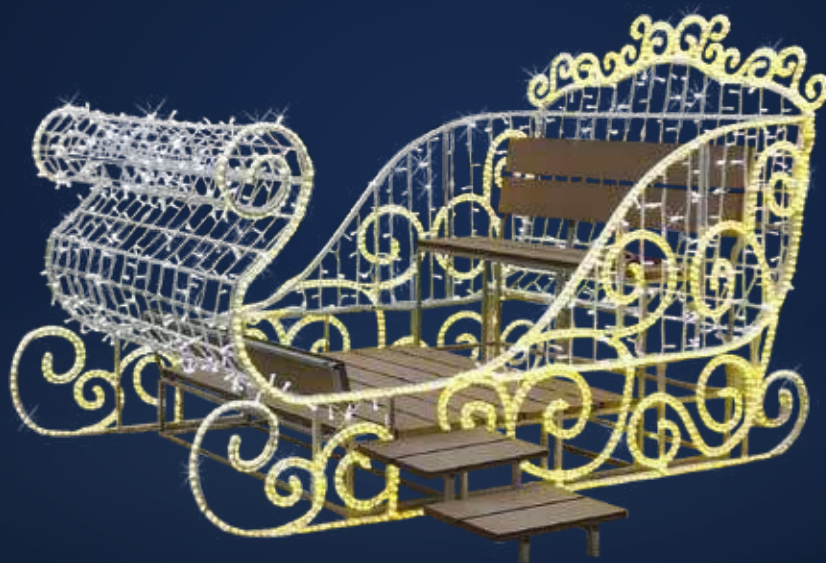

SANIE

14 000 zł

RLS3-2117

wymiar: 230x165x130 cm

KOMPLET: SANIE I 2 RENIFERY

~~24 800 zł~~

23 990 zł

GLS3-2X17

wysokość: 210 cm

ATRAKCYJNA
CENA
WYNAJMU