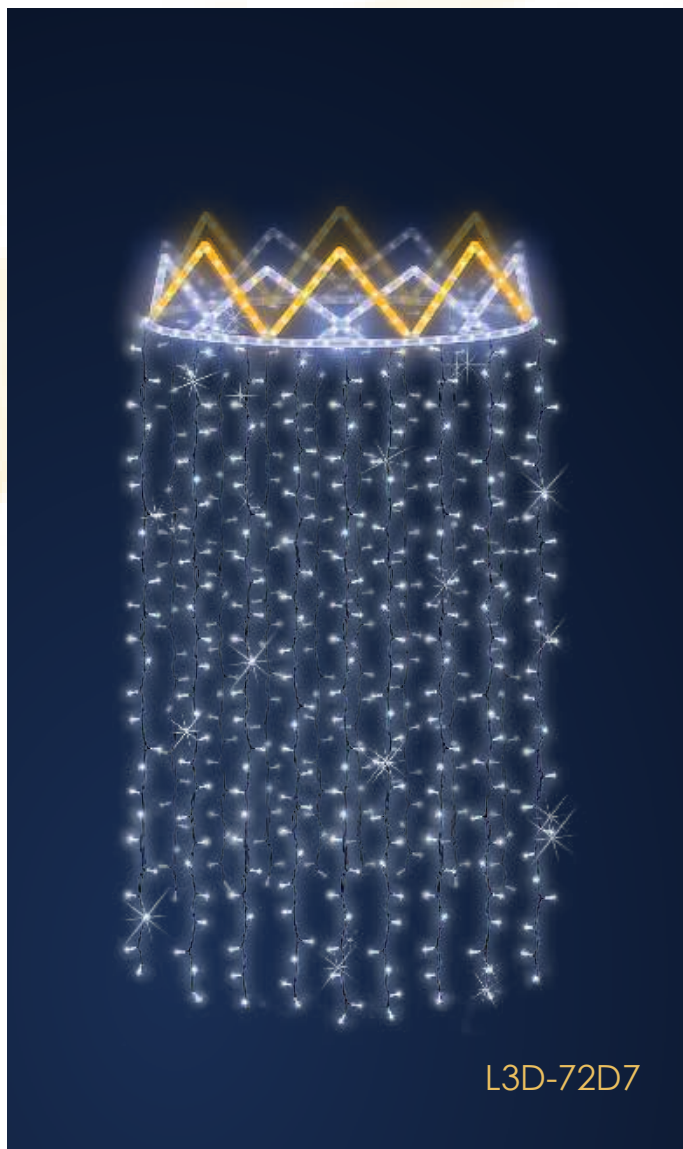

# WYBIERZ DŁUGOŚĆ I KSZTAŁT SWOJEGO WZORU

**HIT CENOWY**

**1 209 zł**

L3D-44K7  
wymiar: 100 cm

**BESTSELLER**

**1 990 zł**

L3D-727  
wymiar: 210 cm

**ZDECYDUJ W JAKIM KOLORZE BĘDZIE  
TWÓJ WZÓR NA LATARNIE**