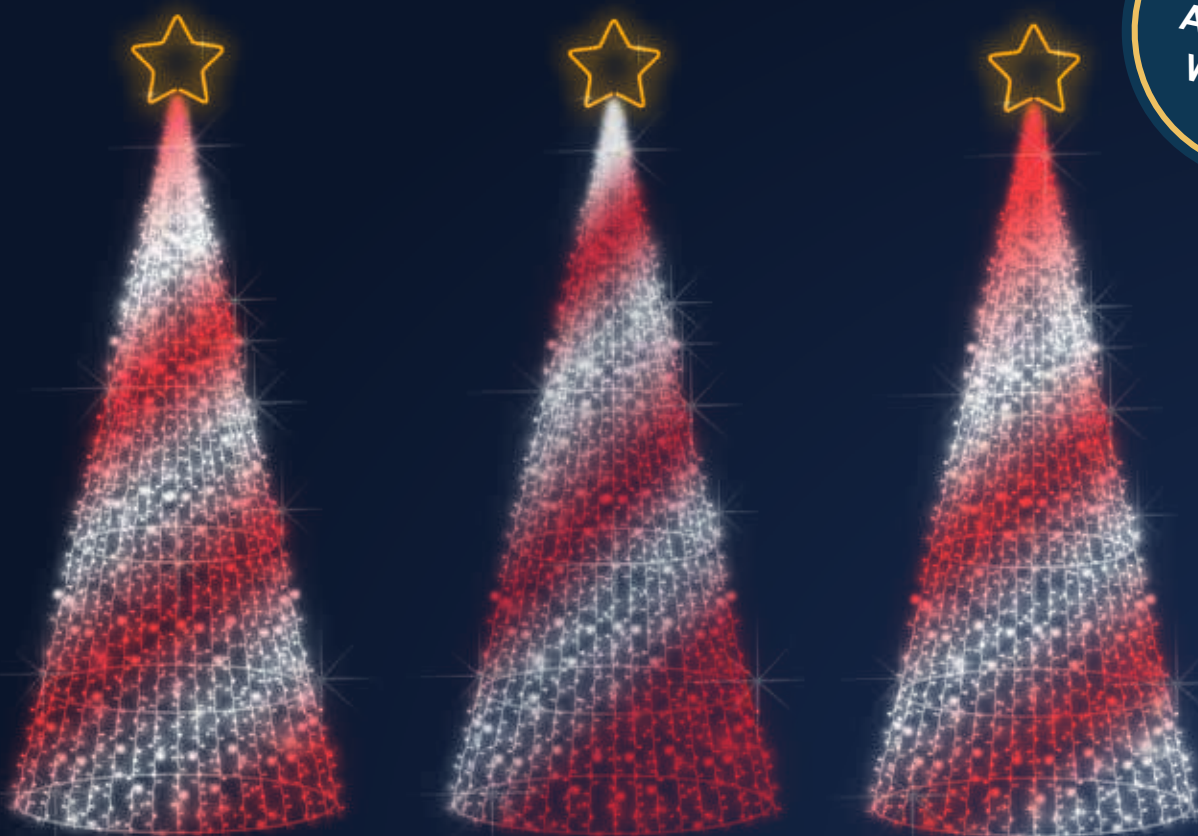

# NOWY WYMIAR ILUMINACJI ŚWIETLNYCH

DYNAMICZNA  
ANIMACJA  
WZORÓW

Poglądowa animacja poklatkowa oświetlenia choinki