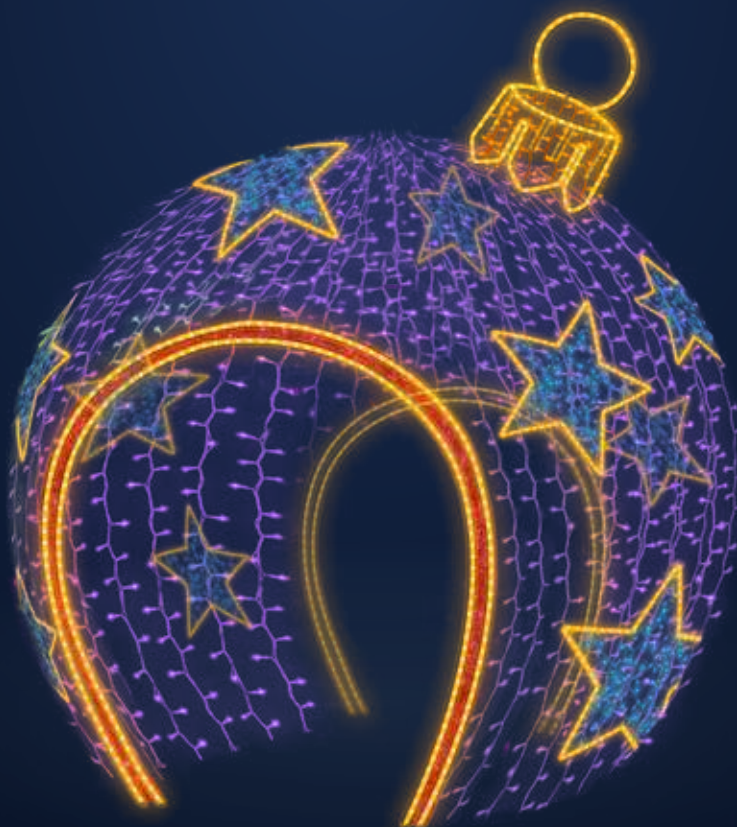

# Zestaw Starlight

L2D-3318

L2D-62K8

RLB3-0117

CLS-097

L2D-0120

NLS-9117

**SZTOKHOLM**  
wymiar: 120-180 cm  
GIRLANDA: PVC