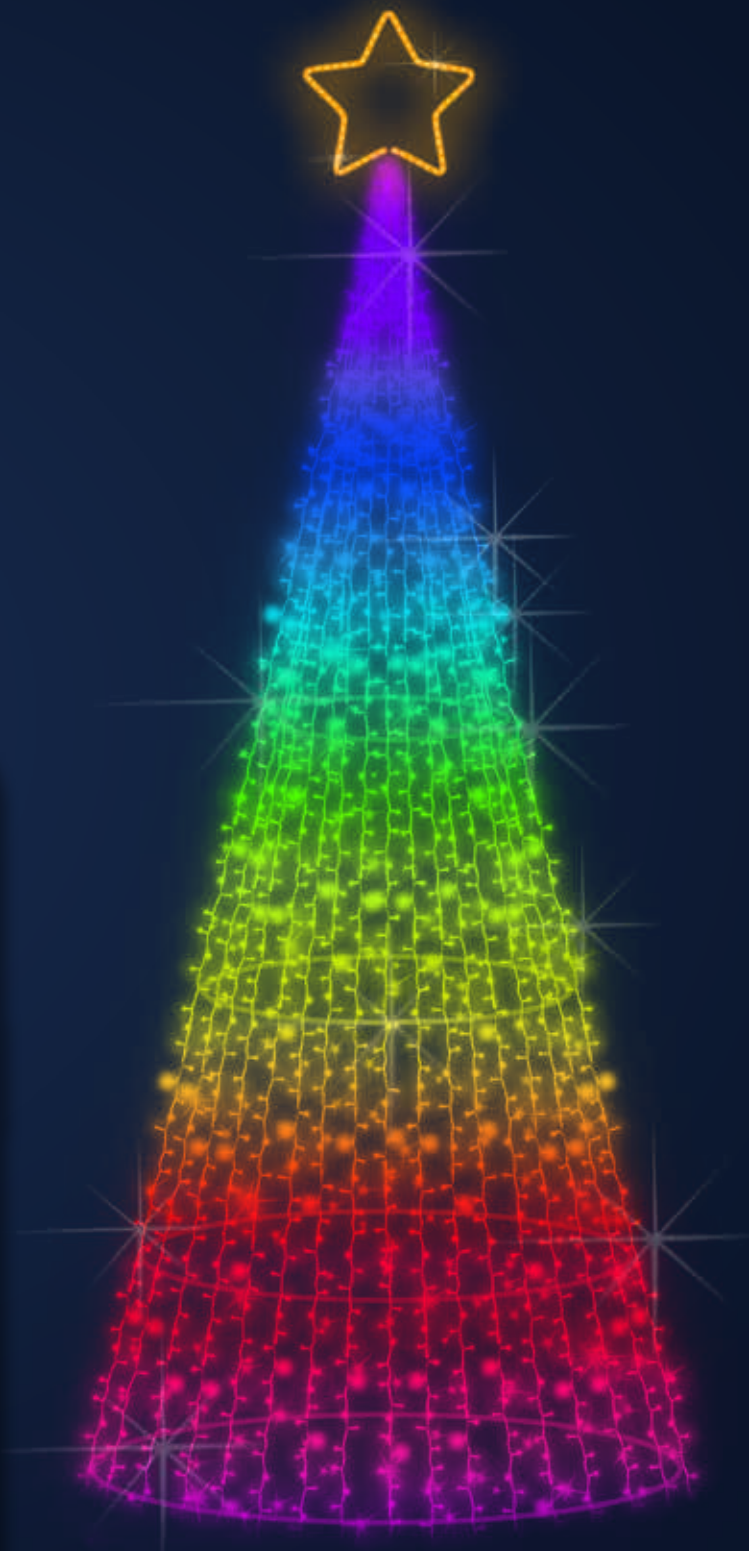

# NOWY WYMIAR ILUMINACJI ŚWIETLNYCH

DYNAMICZNA  
ANIMACJA  
WZORÓW

Poglądowa animacja poklatkowa oświetlenia choinki