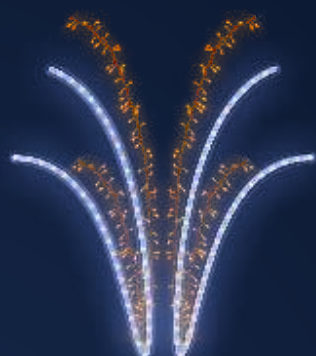

ZDECYDUJ W JAKIM KOLORZE
BĘDZIE TWÓJ WZÓR NA LATARNIE

biały zimny

biały ciepły

żółty

zielony

niebieski

czerwony

turkusowy

różowy

fioletowy

L2N-0820