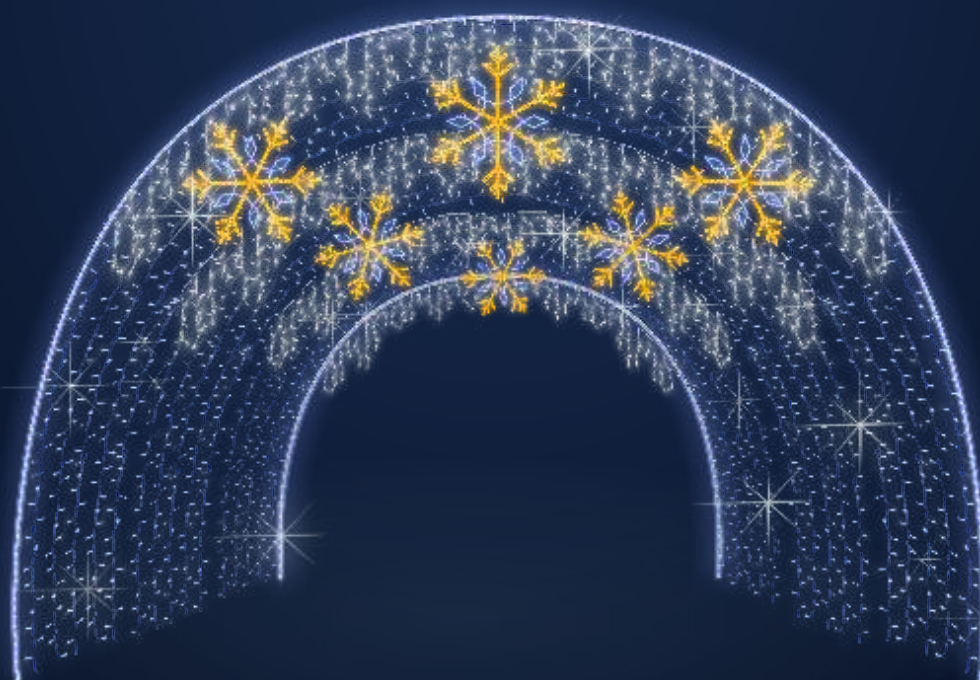

**HIT CENOWY****9 000 zł**BLS-0117  
wymiar: 300 cm**NOWOŚĆ**

BLS-0122

BLG-0118

BLG-0218

BLT-0119

BLT-0219

NOWOŚĆ

BLS-0221