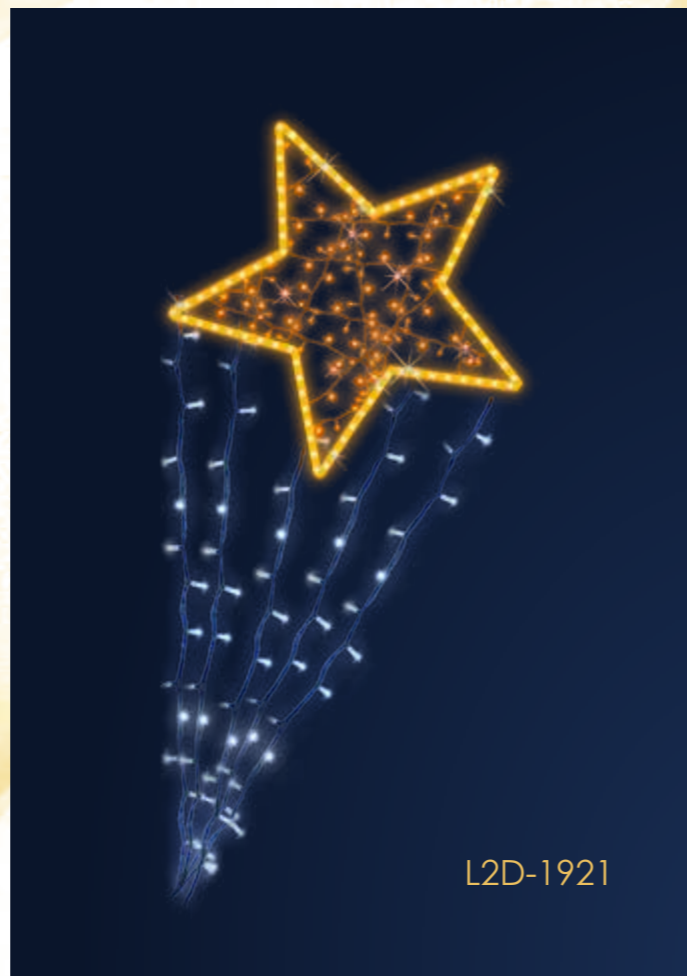

L2D-1921

ZDECYDUJ W JAKIM KOLORZE BĘDZIE TWÓJ WZÓR NA LATARNI

 biały zimny	 biały ciepły	 żółty
 zielony	 niebieski	 czerwony
 turkusowy	 różowy	 fioletowy