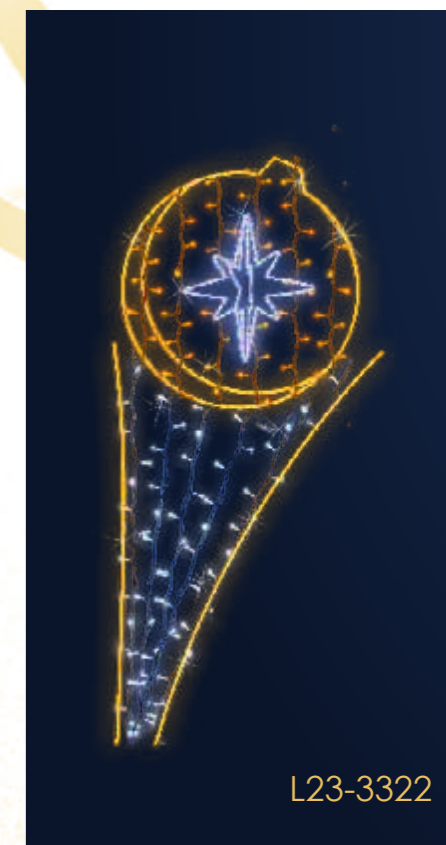

NOWOŚCI

ZDECYDUJ W JAKIM KOLORZE
BĘDZIE TWÓJ WZÓR NA LATARNI

NOWOŚCI