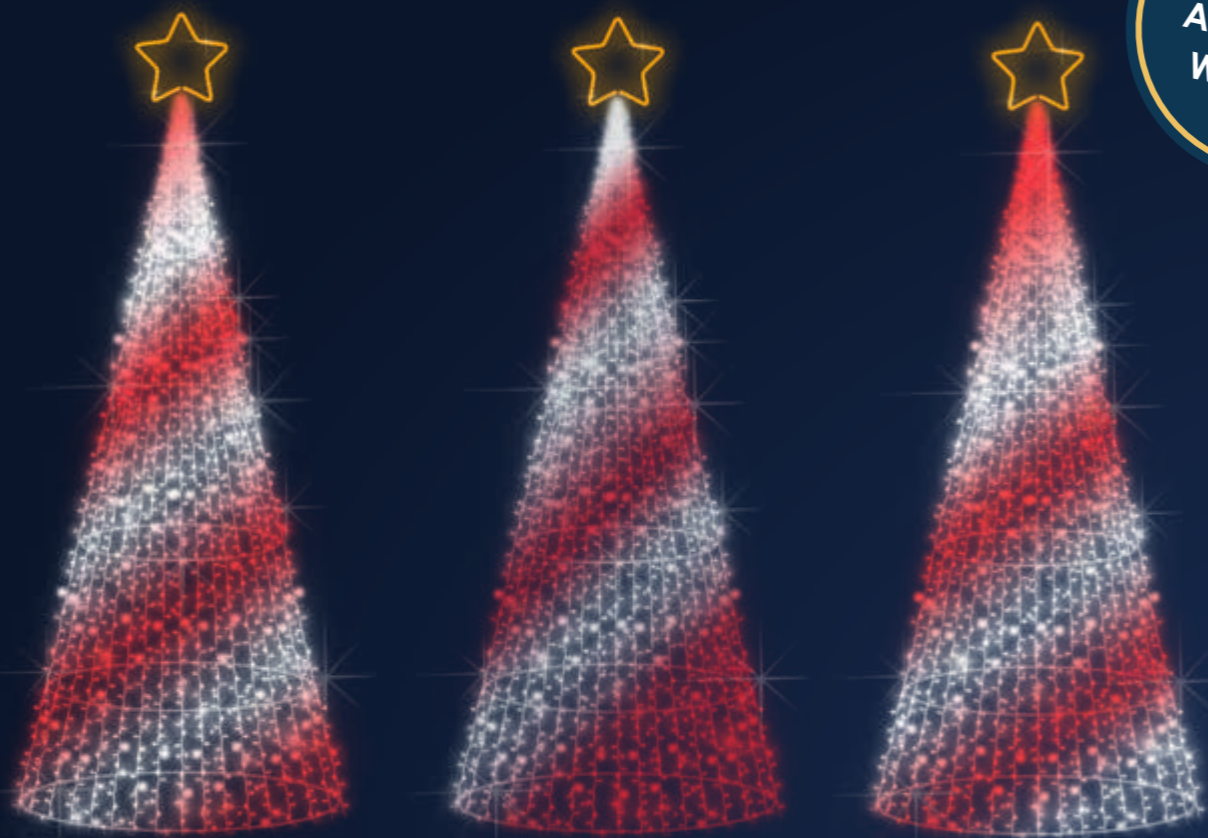

# NOWY WYMIAR ILUMINACJI ŚWIETLNYCH

- Zmieniaj wygląd dekoracji za pomocą intuicyjnej aplikacji
- Wybieraj z szerokiej gamy gotowych efektów z galerii
- Zgraj choinkę ze świąteczną muzyką lub rytmem otoczenia
- Twórz własne wzory
- Modyfikuj dekorację z dowolnego miejsca

Poglądowa animacja poklatkowa oświetlenia choinki