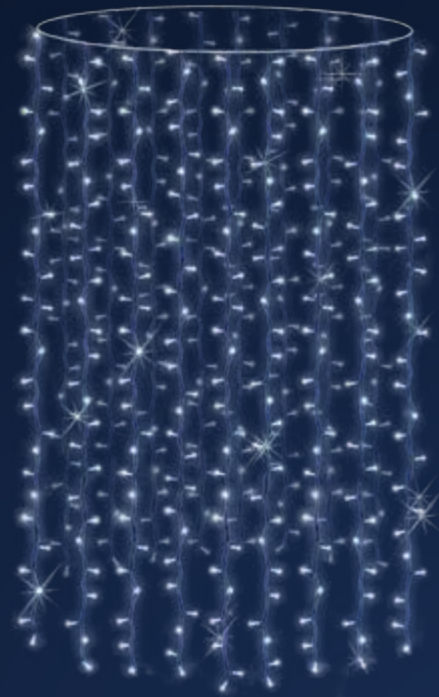

WYBIERZ DŁUGOŚĆ I KSZTAŁT SWOJEGO WZORU