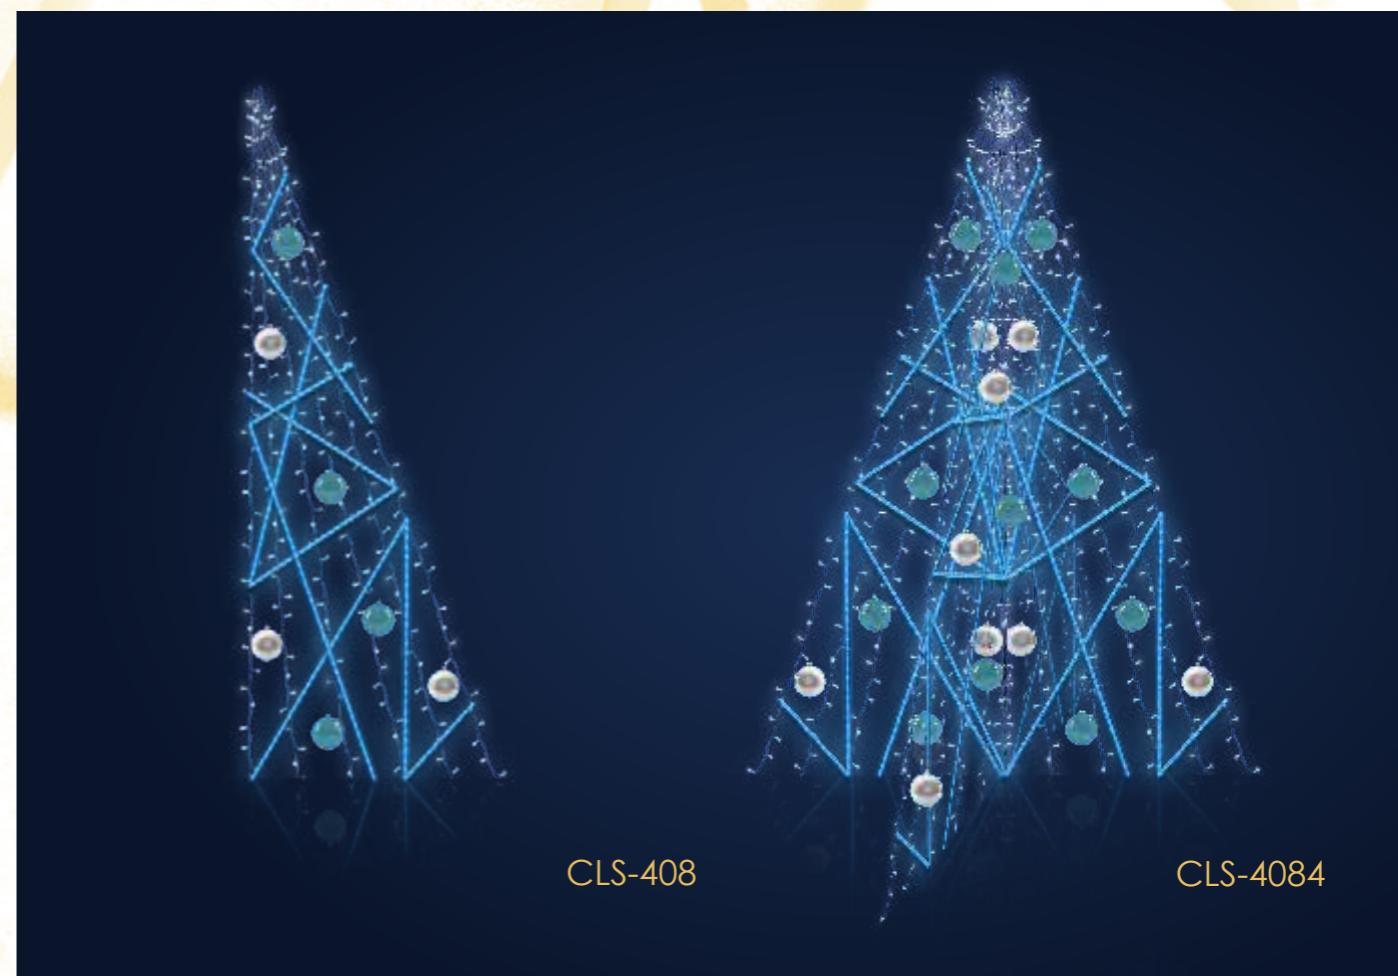

### ZDECYDUJ W JAKIM KOLORZE BĘDZIE TWOJA CHOINKA

Choinki świetlne ujmują tradycję w nowoczesny sposób. Zamiast zielonej girlandy zastosowaliśmy ażurową konstrukcję, która daje awangardowy efekt. Pasuje do miejsc, gdzie chcemy zachować prostotę lub do nowopowstałych budynków i ulic. Na specjalne życzenie konstrukcje mogą być malowane na dowolny kolor. Choinki świetlne wykonujemy od 3 m do 24 m wysokości.