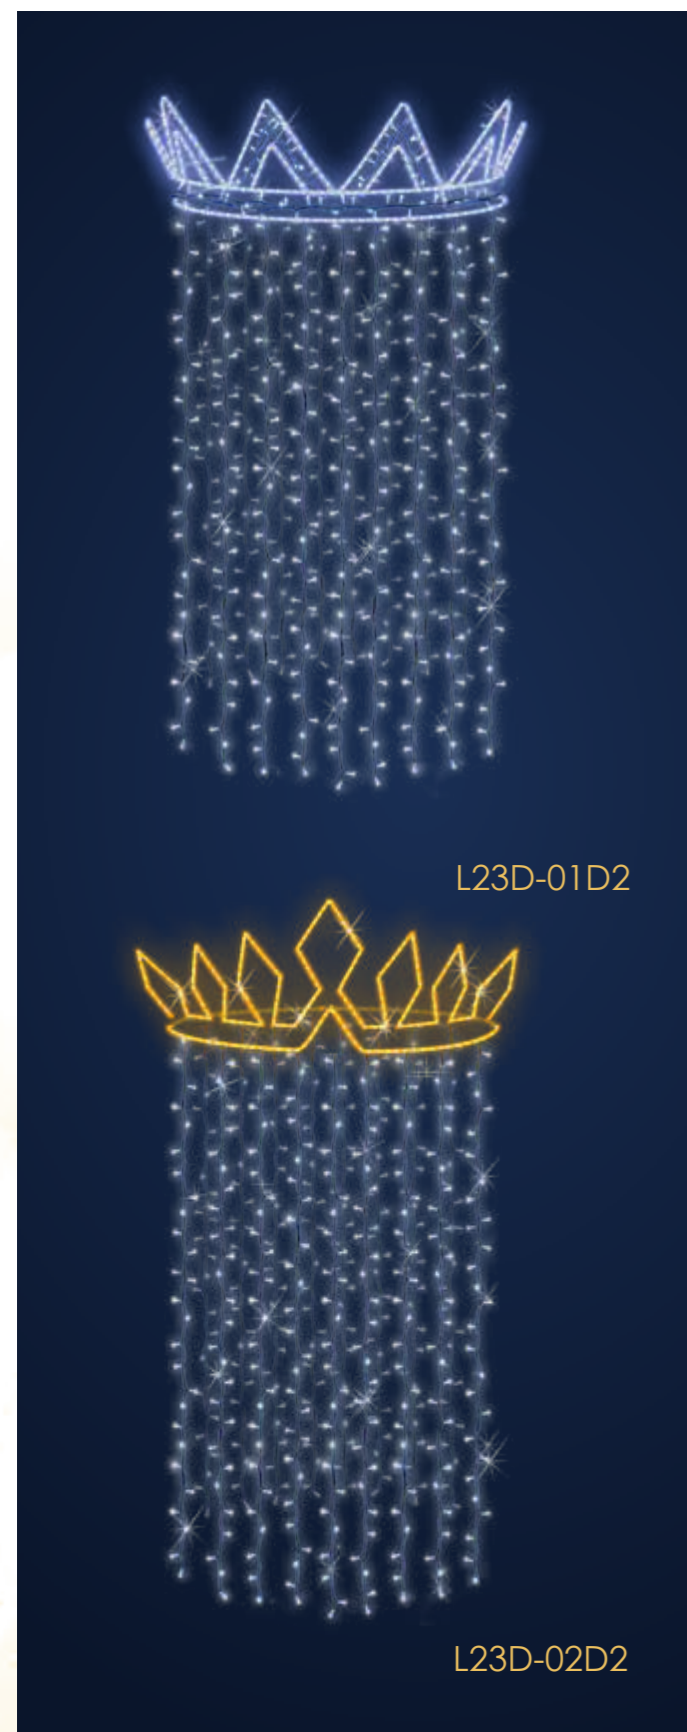

NOWOŚCI

WZÓR 2/3

DOSTĘPNE
W RÓŻNYCH
ROZMIARACH