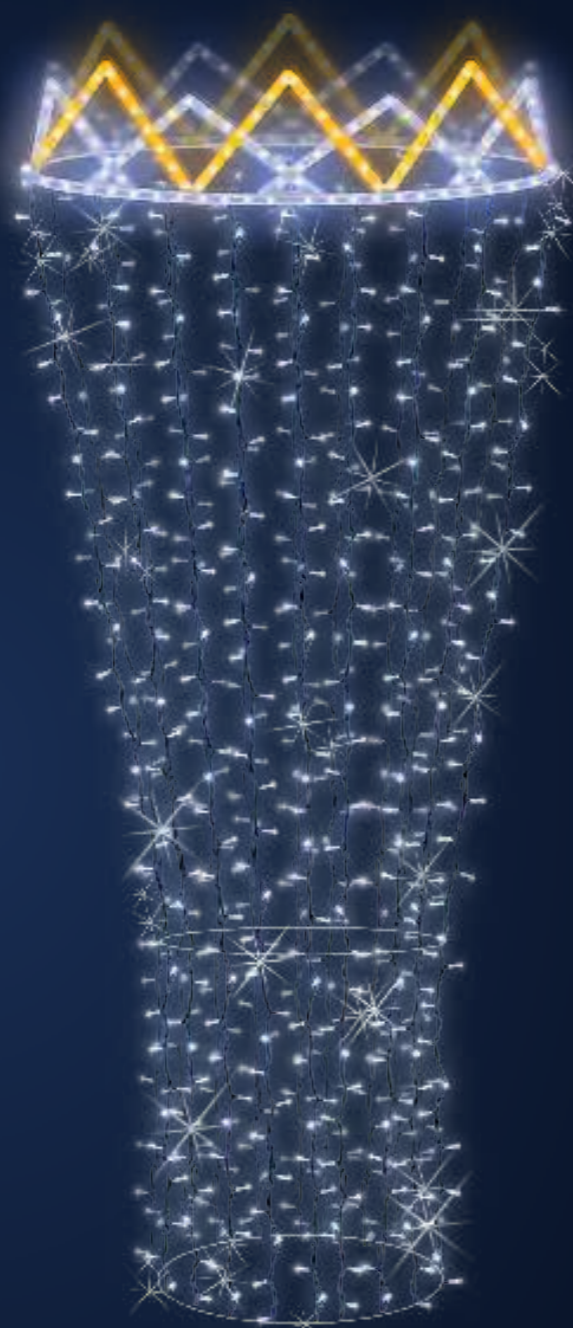

# WYBIERZ DŁUGOŚĆ I KSZTAŁT SWOJEGO WZORU

**HIT CENOWY**

**1 209 zł**

L3D-44K7  
wymiar: 100 cm

**BESTSELLER**

**1 990 zł**

L3D-72Z7  
wymiar: 210 cm

L3D-72D7