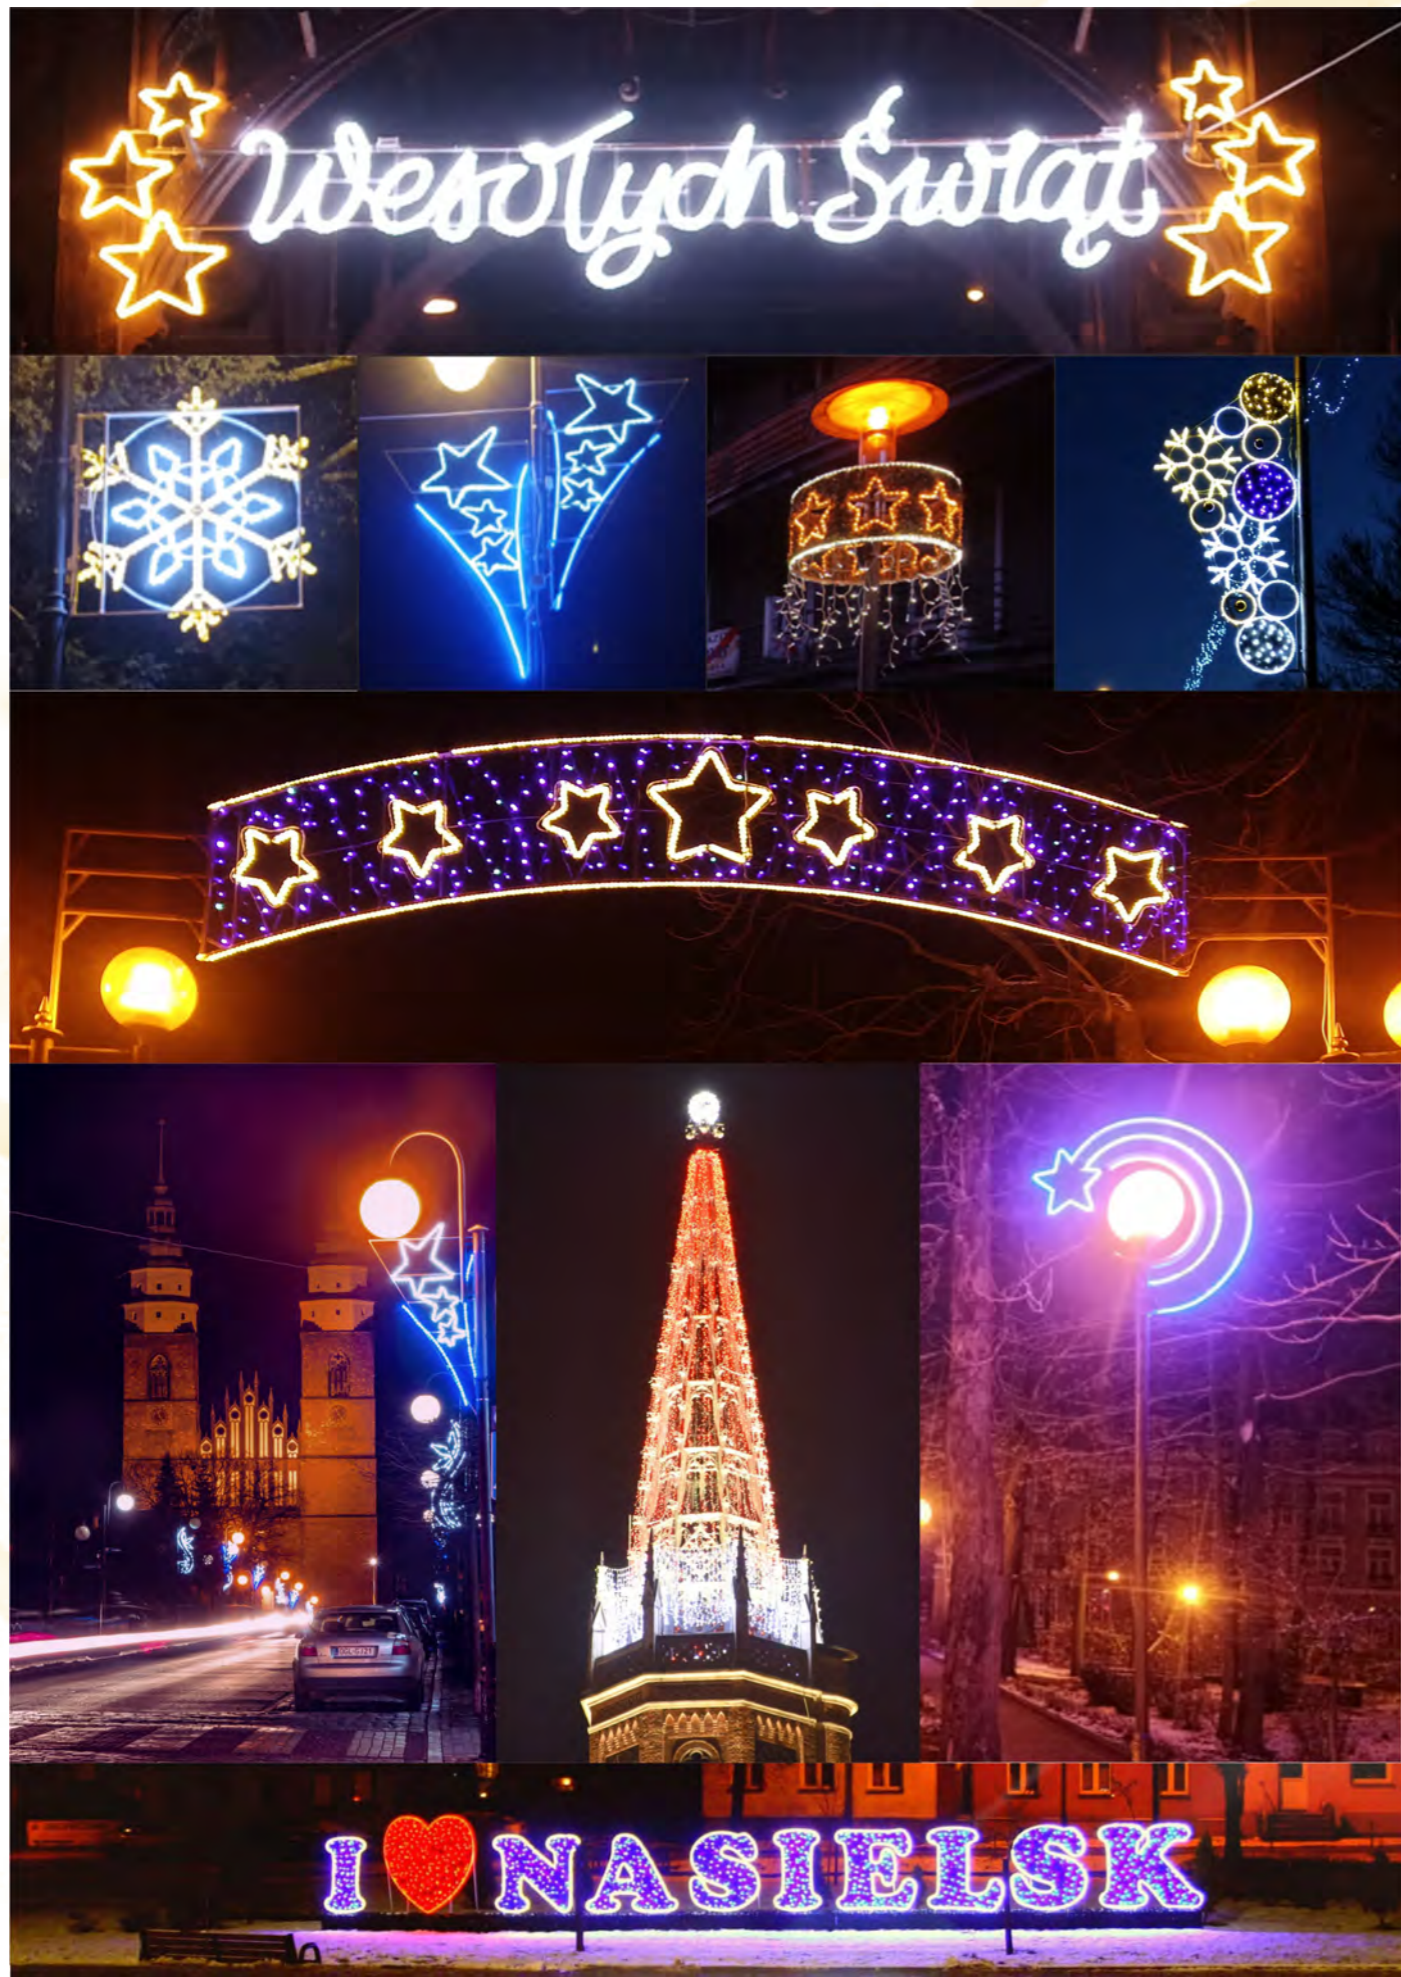

WAŻ ŚWIETLNY LED

ZASILANIE	230 V
MOC	6 W
ILOŚĆ DIOD	36/1 MB
ŚREDNICA	13 MM
CIĘCIE CO	1 M
KLASA SZCZELNOŚCI	IP 66
KOLORY	

SPADAJĄCE ŚWIATŁO LED

ZASILANIE	230 V
MOC	17 W
ILOŚĆ SOPLI	5 SZT. | 12 SZT.
SZEROKOŚĆ	5 M | 6 M
DŁUGOŚĆ	0.5 M | 0.2M
KOLORY	

SOPLA ŚWIATLNE LED

ZASILANIE	230 V
MOC	9 W
ILOŚĆ DIOD	120 CM W TYM CO 4 MRUGAJĄCA
SZEROKOŚĆ	5 M (2.5 + 2.5)
DŁUGOŚĆ	0.5 M
KOLORY	

GIRLANDA Z ŻARÓWKAMI LED

ZASILANIE	230 V
MOC	9 W
ILOŚĆ DIOD	120 CM W TYM CO 4 MRUGAJĄCA
SZEROKOŚĆ	5 M (2.5 + 2.5)
DŁUGOŚĆ	0.5 M
KOLORY	

KURTYNA ŚWIETLNA LED

ZASILANIE	230 V
MOC	46 W, 65 W, 92 W
ILOŚĆ DIOD	380, 600, 720, 1000
SZEROKOŚĆ	2 M
DŁUGOŚĆ	1.5 M, 3 M, 6 M, 9 M
KOLORY	

NITKA ŚWIETLNA LED

ZASILANIE	230 V
MOC	10 W
ILOŚĆ DIOD	100
ODSTĘPY MIĘDZY LAMPKAMI	10 CM
DŁUGOŚĆ	10 M (5 + 5)
KOLORY	

BOMBKI

WIELKOŚĆ	od 35 do 200 MM
KOLORY STANDARDOWE	
KOLORY SEZONU	
WANDALOODPORNE	
ODPORNE NA WARUNKI ATMOSFERYCZNE	

ŻARÓWKI LED DO GIRLAND

ZASILANIE	230 V
MOC	9 W