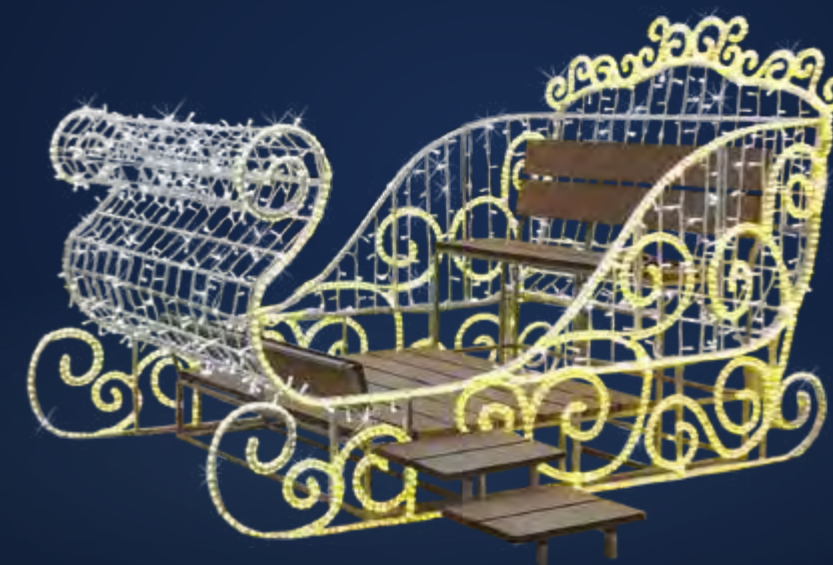

RENIFER

5 400 zł

GLR3-1118
wymiar: 210 cm

4 400 zł

GLR3-1118
wymiar: 160 cm

SANIE

14 000 zł

RLS3-2117
wymiar: 230x165x130 cm

KOMPLET: SANIE I 2 RENIFERY

~~24 800 zł~~
23 990 zł

GLS3-2X17
wysokość: 210 cm

ATRAKCYJNA
CENA
WYNAJMU

NOWOŚĆ

RLS3-2122