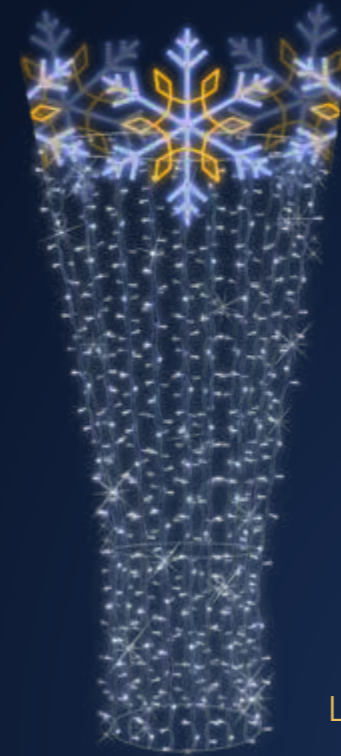

NOWOŚĆ

L3D-60Z2