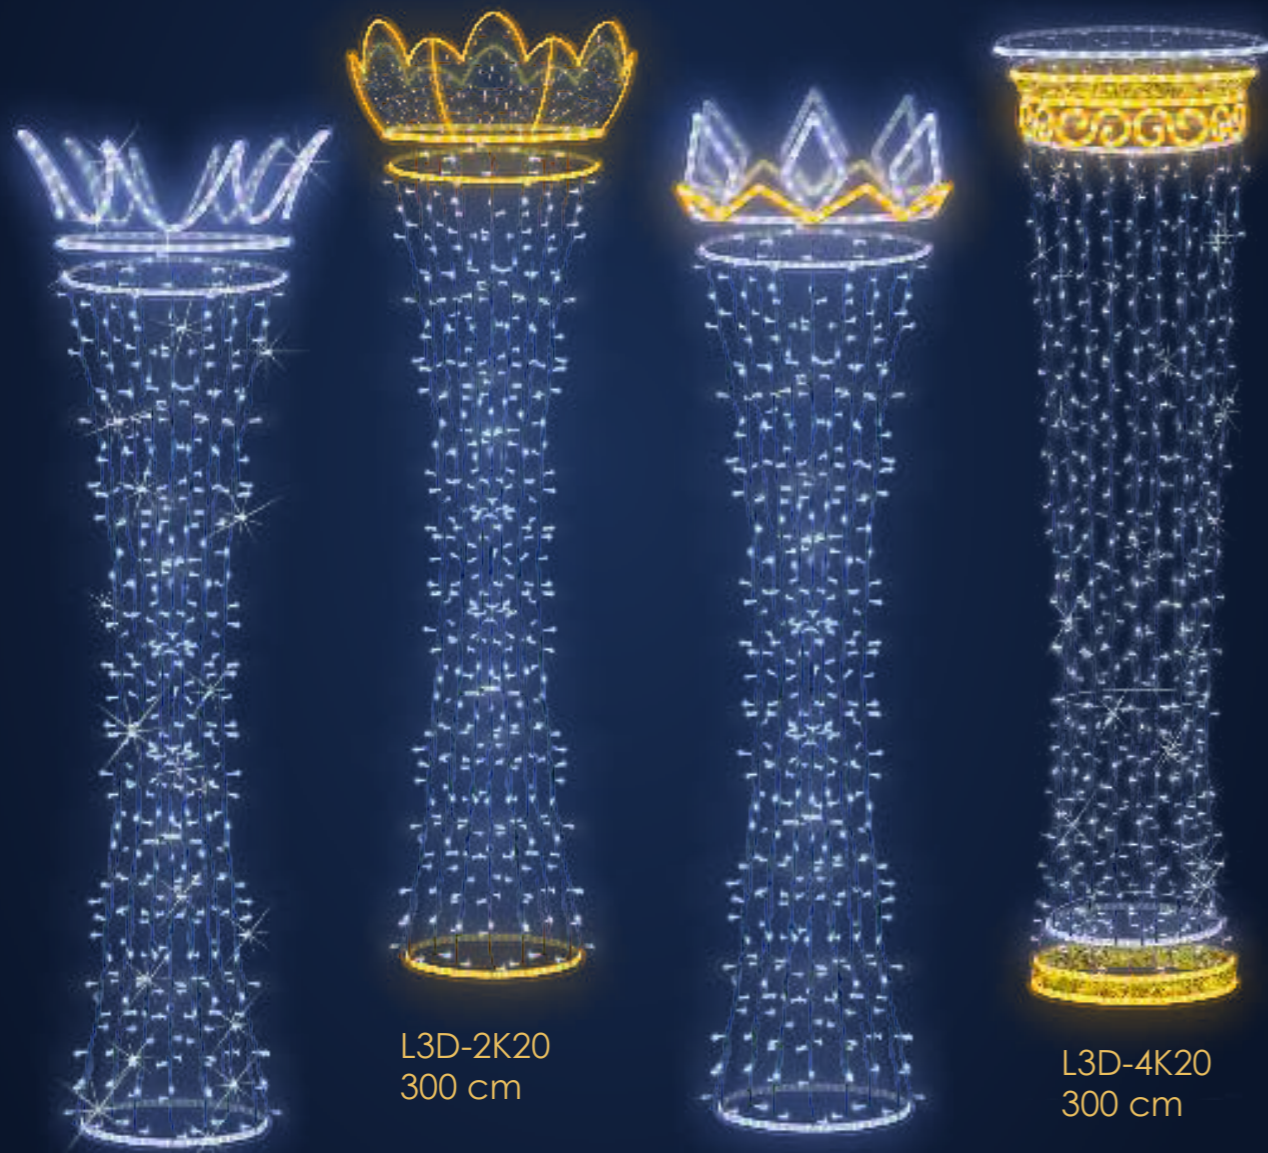

KOLUMNY NA LATARNIE

L3D-1K20
300 cm

L3D-2K20
300 cm

L3D-3K20
300 cm

L3D-4K20
300 cm