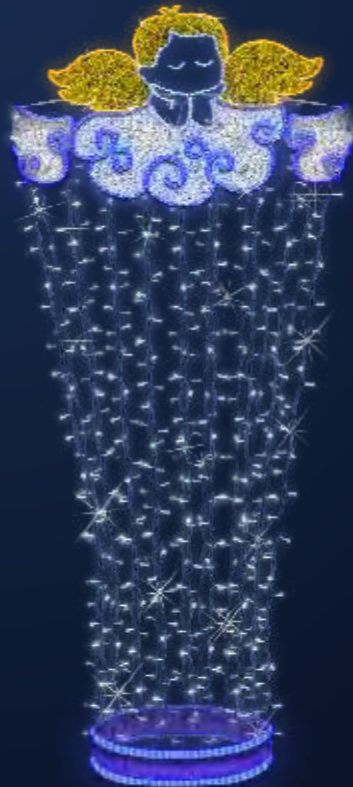

# WYBIERZ DŁUGOŚĆ I KSZTAŁT SWOJEGO WZORU

**HIT CENOWY**

**1 209 zł**

L3D-44K7  
wymiar: 100 cm

**BESTSELLER**

**1 990 zł**

L3D-72Z7  
wymiar: 210 cm

L3D-72D7

L3D-72K7

**ZDECYDUJ W JAKIM KOLORZE BĘDZIE  
TWÓJ WZÓR NA LATARNIE**

WZORY 3D

L3D-30Z1

L3D-20Z1

L3D-02Z1

L3D-03Z1

L3D-01Z1