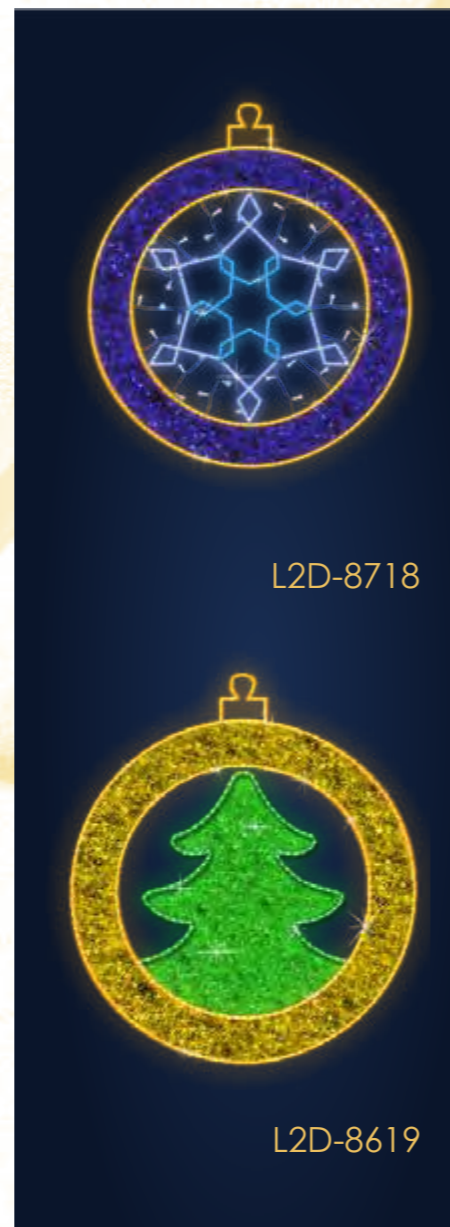

L2D-8718

L2D-8619