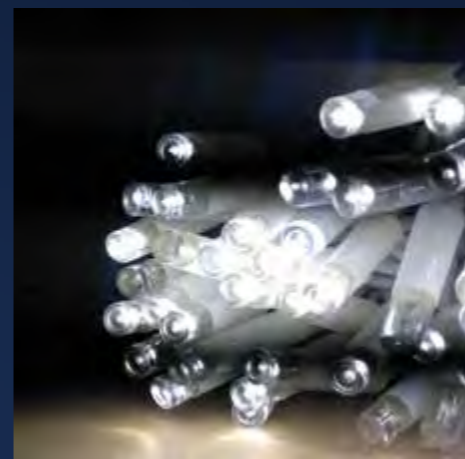

NITKA ŚWIETLNA LED

ZASILANIE	230 V
MOC	10 W
ILOŚĆ DIOD	100
ODSTĘPY MIĘDZY LAMPKAMI	10 CM
DŁUGOŚĆ	10 M (5 + 5)
KOLORY