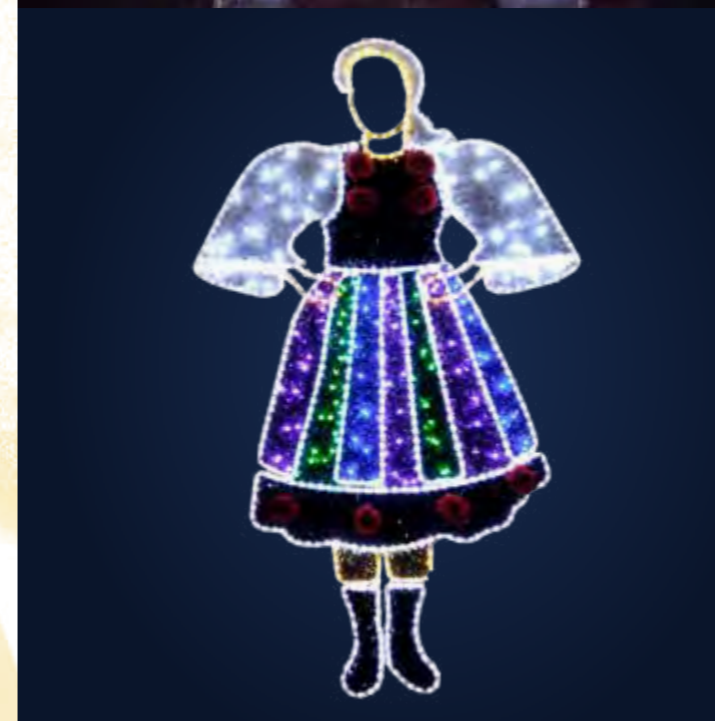

## RENIFER

**5 400 zł**

GLR3-1118  
wymiar: 210 cm

**4 400 zł**

GLR3-1118  
wymiar: 160 cm