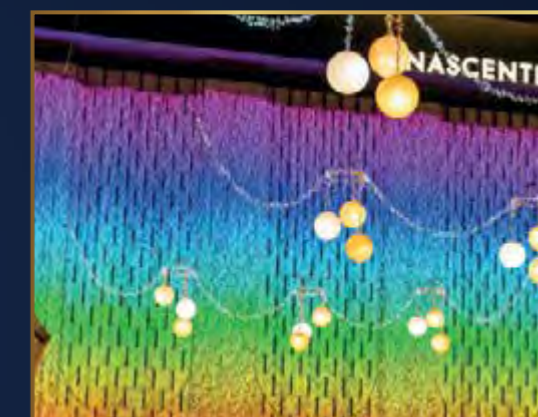

DYNAMICZNA
ANIMACJA
WZORÓW

OŚWIETLENIE IDEALNE NA:

- CHOINKI ŚWIETLNE LUB Z GIRLANDĄ
- OŚWIETLENIE DRZEW
- OŚWIETLENIE ELEWACJI
- TUNELE ŚWIETLNE

Zachęcamy do kontaktu w celu przedstawienia szczegółowej oferty.