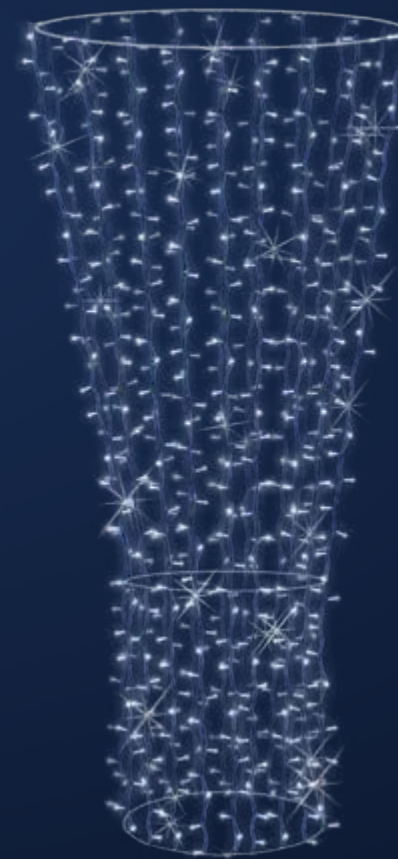

WYBIERZ DŁUGOŚĆ I KSZTAŁT SWOJEGO WZORU