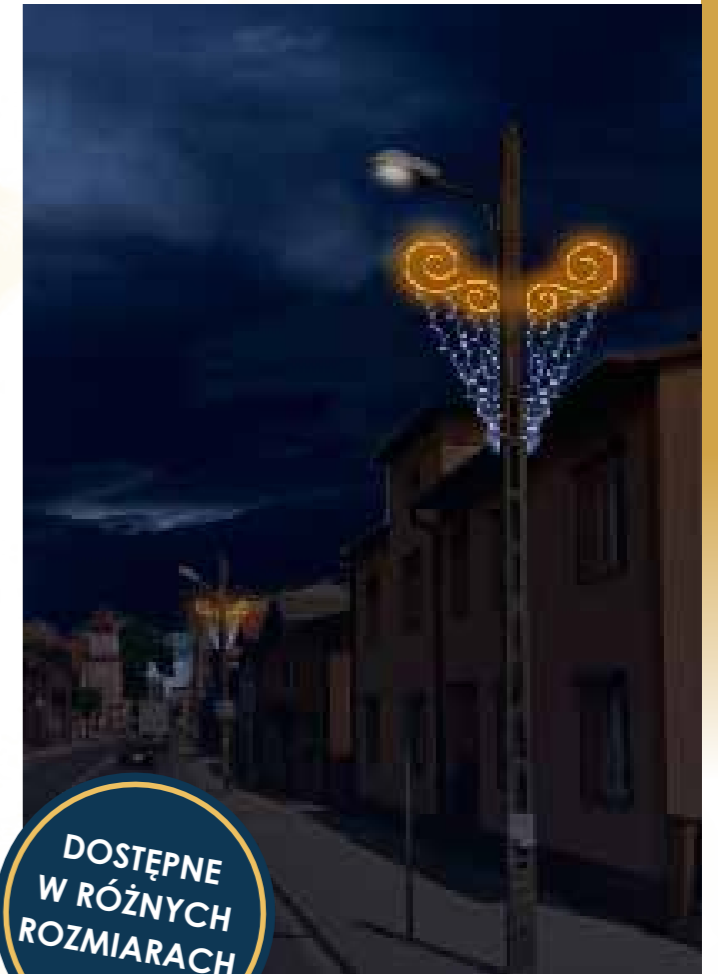

L2D-9919

PROMOCYJNE CENY ZA KOMPLET

**CENA ZA KOMPLET:**  
**1 000 zł**  
L2D-6317-2  
150 i 180 cm

L2D-6317

**620 zł**  
L2D-7817  
180 cm

L2D-3417-2

DOSTĘPNE  
W RÓŻNYCH  
ROZMIARACH

ZDECYDUJ W JAKIM KOLORZE  
BĘDZIE TWÓJ WZÓR NA LATARNIE