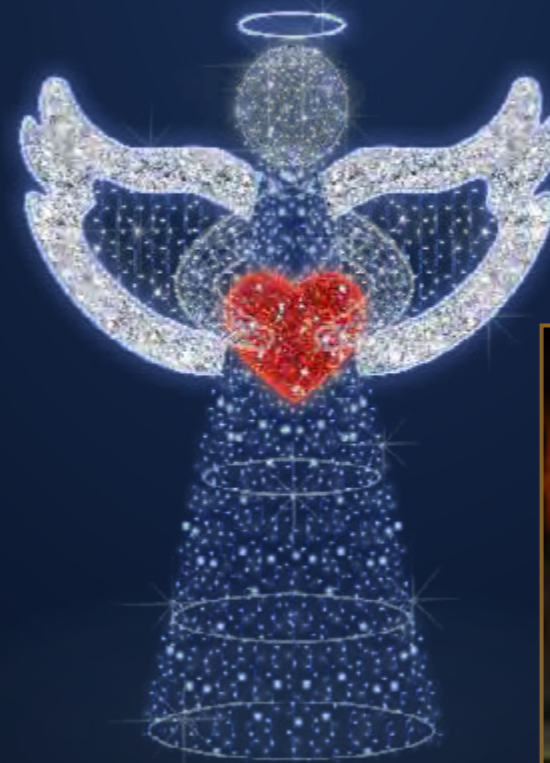

# ZAPROJEKTUJ SWOJEGO ANIOŁA!

GLA-0117

NOWOŚĆ

GLA-122

GLA-1K22

DEKORACJE WOLNOSTOJĄCE

DOMEK Z PIERNIKA

RLD-522