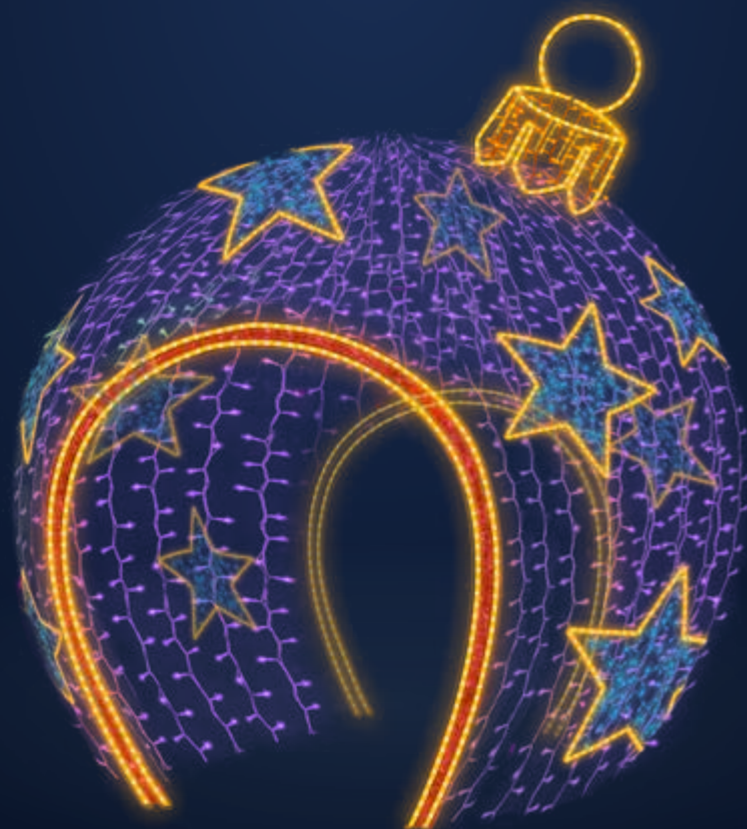

# Zestaw Starlight

L2D-3318

L2D-62K8

RLB3-0117

CLS-097

L2D-0120

NLS-9117

**SZTOKHOLM**  
wymiar: 120-180 cm  
GIRLANDA: PVC