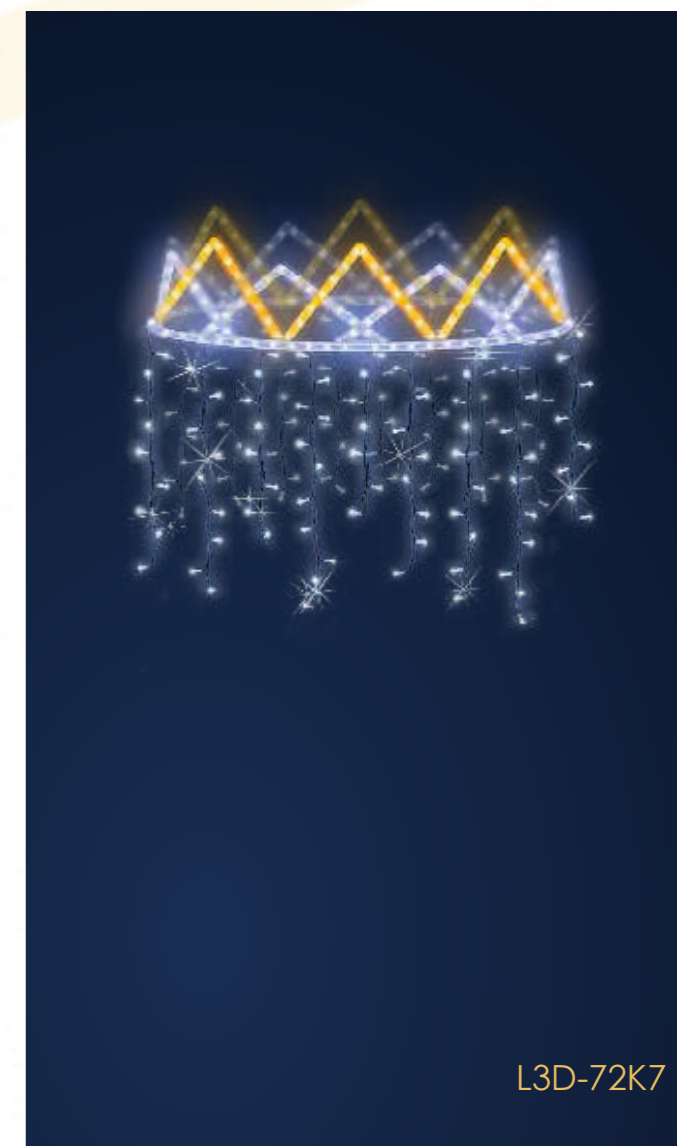

# WYBIERZ DŁUGOŚĆ I KSZTAŁT SWOJEGO WZORU

**HIT CENOWY**

**1 209 zł**

L3D-44K7  
wymiar: 100 cm

**BESTSELLER**

**1 990 zł**

L3D-72Z7  
wymiar: 210 cm

L3D-72D7