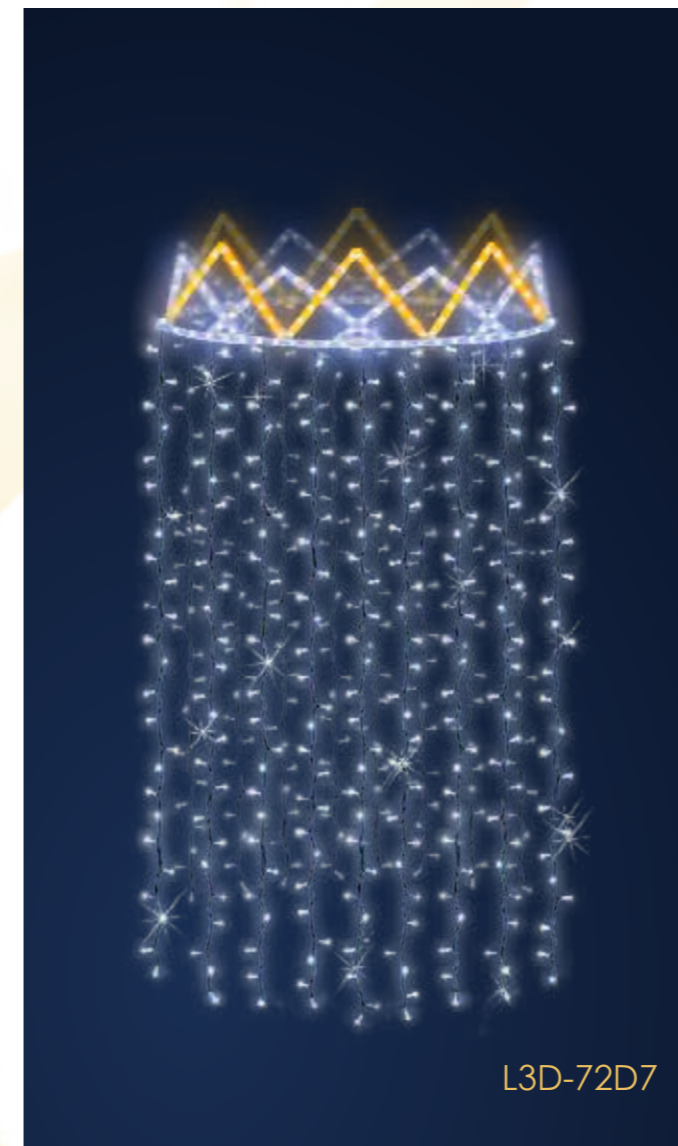

# WYBIERZ DŁUGOŚĆ I KSZTAŁT SWOJEGO WZORU

**HIT CENOWY**

**1 209 zł**

L3D-44K7  
wymiar: 100 cm

**BESTSELLER**

**1 990 zł**

L3D-72Z7  
wymiar: 210 cm

L3D-72D7