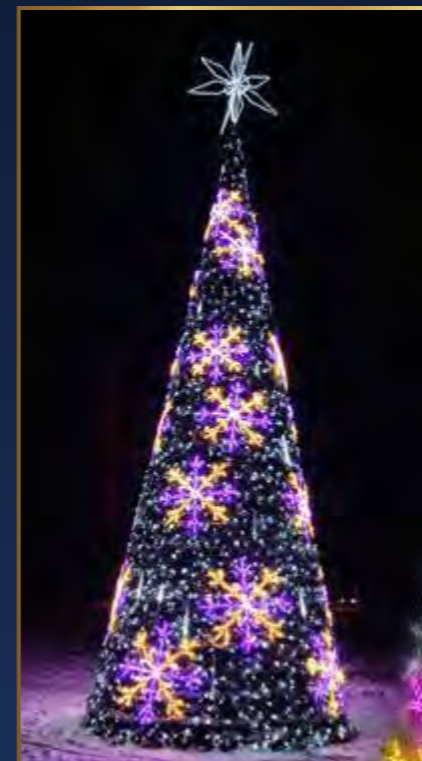

# CHOINKI PREMIUM

**BESTSELLER**

**33 900 zł**

CLI-197  
wymiar: 900 cm

**NOWOŚĆ**

CLI-652

CLI-202

CLI-201