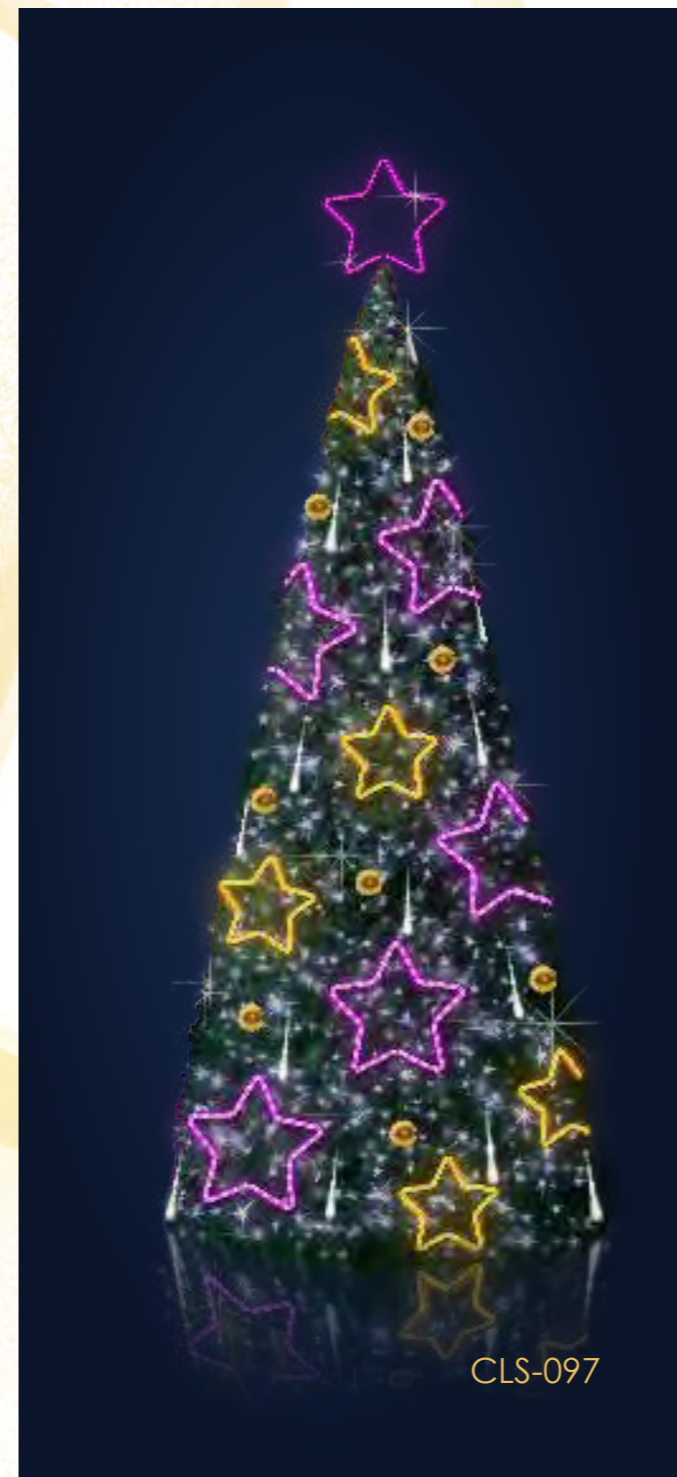

# Zestaw Starlight

L2D-3318

L2D-62K8

RLB3-0117

CLS-097

L2D-0120

NLS-9117

**SZTOKHOLM**  
wymiar: 120-180 cm  
GIRLANDA: PVC