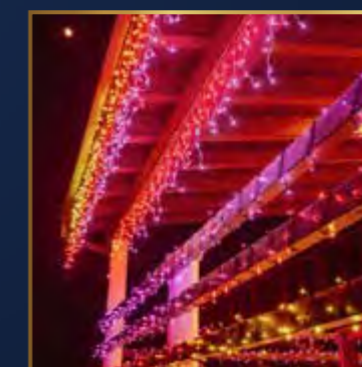

DYNAMICZNA
ANIMACJA
WZORÓW

OŚWIETLENIE IDEALNE NA:

- CHOINKI ŚWIETLNE LUB Z GIRLANDĄ
- OŚWIETLENIE DRZEW
- OŚWIETLENIE ELEWACJI
- TUNELE ŚWIETLNE

Zachęcamy do kontaktu w celu przedstawienia szczegółowej oferty.