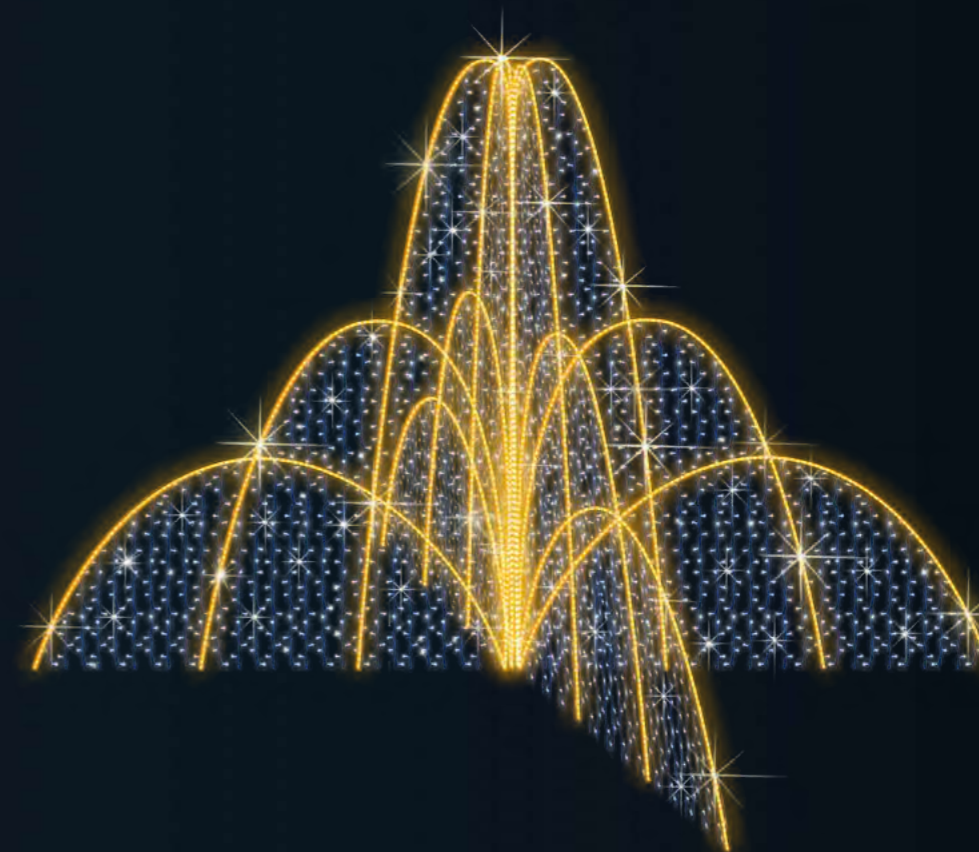

FLS-0117

PERSONALIZUJ WZORY | wybierz kolor oświetlenia i wypełnienia

wrót do menu