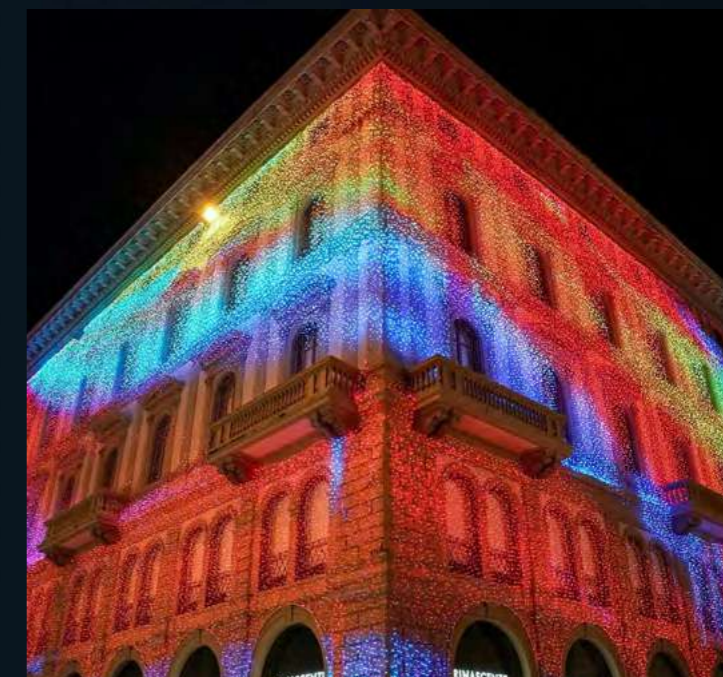

Zachęcamy do kontaktu w celu przedstawienia szczegółowej oferty.

- Zmieniaj wygląd dekoracji za pomocą intuicyjnej aplikacji
- Wybieraj z szerokiej gamy gotowych efektów z galerii
- Zgraj choinkę ze świąteczną muzyką lub rytmem otoczenia
- Twórz własne wzory
- Modyfikuj dekorację z dowolnego miejsca

**16 MILIONÓW KOLORÓW
ORAZ ODCIENI BIELI**