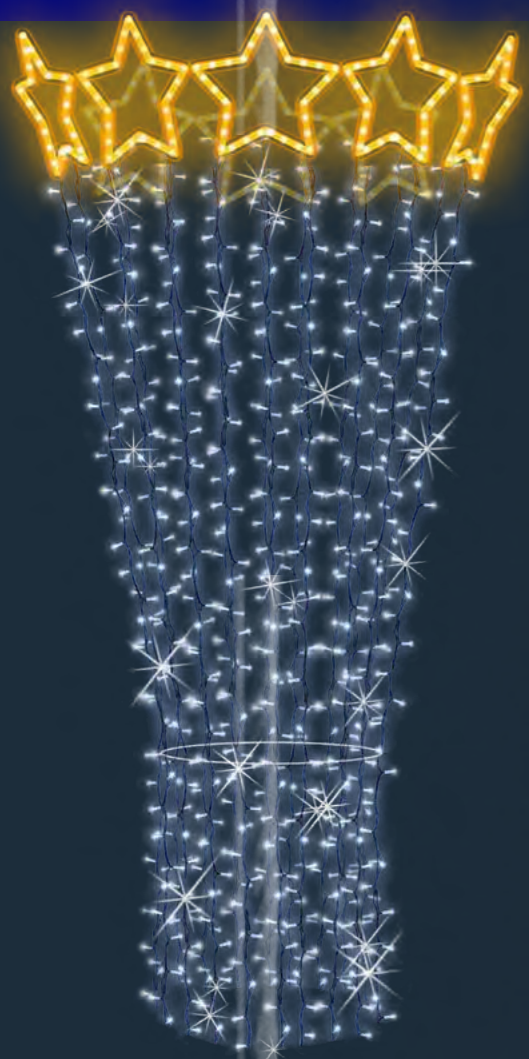

tuby z koroną

To jest nasza propozycja kolorystyczna,
pamiętaj, że decyzja odnośnie kolorystyki światła
i wypełnienia należy do Ciebie.

hit
cenowy

1990 zł

L3D-55Z7

300 cm

bestseller

L3D-72K7

realizacja

L3D-44K7

L3D-55Z7

L3D-01W1

bestseller

L3D-60Z2

realizacja

PERSONALIZUJ WZORY | wybierz kolor oświetlenia i wypełnienia

wrót do menu