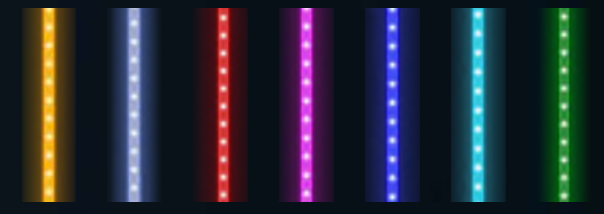

węże świetlne

1. biały ciepły
2. biały zimny
3. czerwony
4. fioletowy

5. niebieski
6. turkusowy
7. zielony