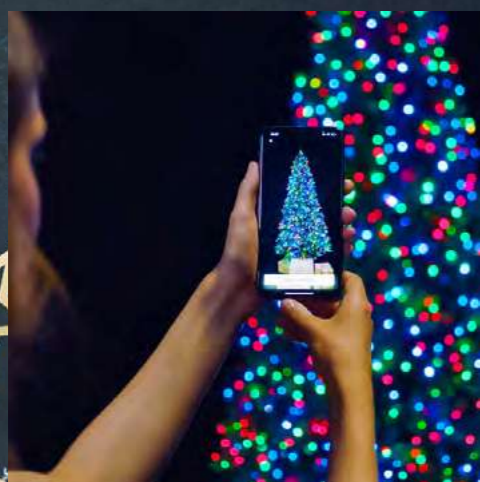

Zachęcamy do kontaktu w celu przedstawienia szczegółowej oferty.

- Zmieniaj wygląd dekoracji za pomocą intuicyjnej aplikacji
- Wybieraj z szerokiej gamy gotowych efektów z galerii
- Zgraj choinkę ze świąteczną muzyką lub rytmem otoczenia
- Twórz własne wzory
- Modyfikuj dekorację z dowolnego miejsca

**16 MILIONÓW KOLORÓW
ORAZ ODCIENI BIELI**