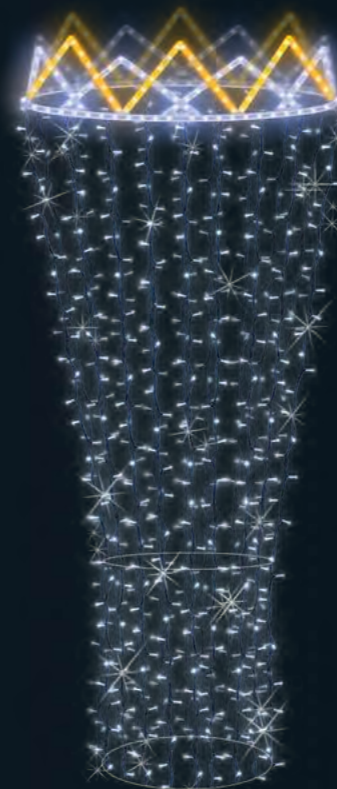

# tuby z koroną

To jest nasza propozycja kolorystyczna, pamiętaj, że decyzja odnośnie kolorystyki światła i wypełnienia należy do Ciebie.

L3D-03Z2

L3D-65Z3

L3D-72Z7

L3D-67Z3

L3D-62K8

L3D-05K9