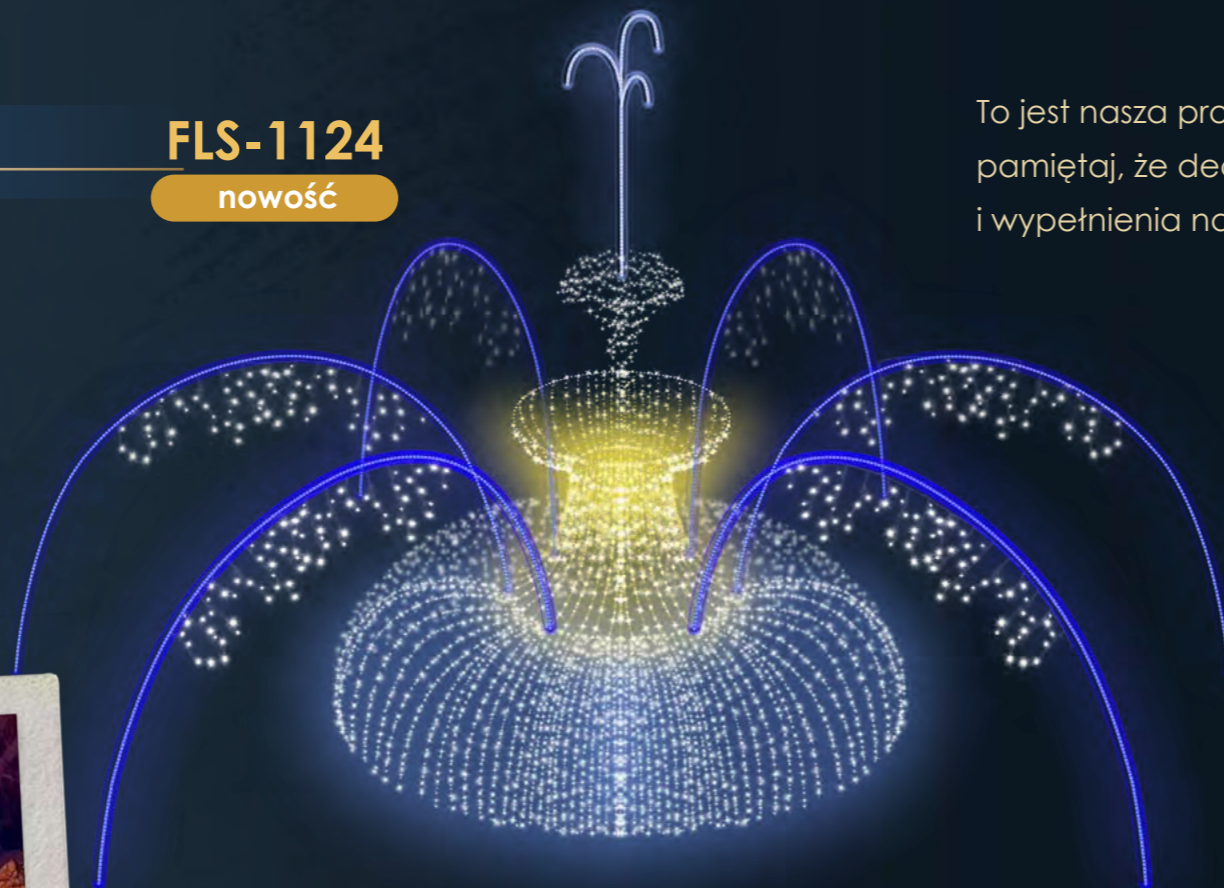

FLS-1124

nowość

To jest nasza propozycja kolorystyczna, pamiętaj, że decyzja odnośnie kolorystyki światła i wypełnienia należy do Ciebie.