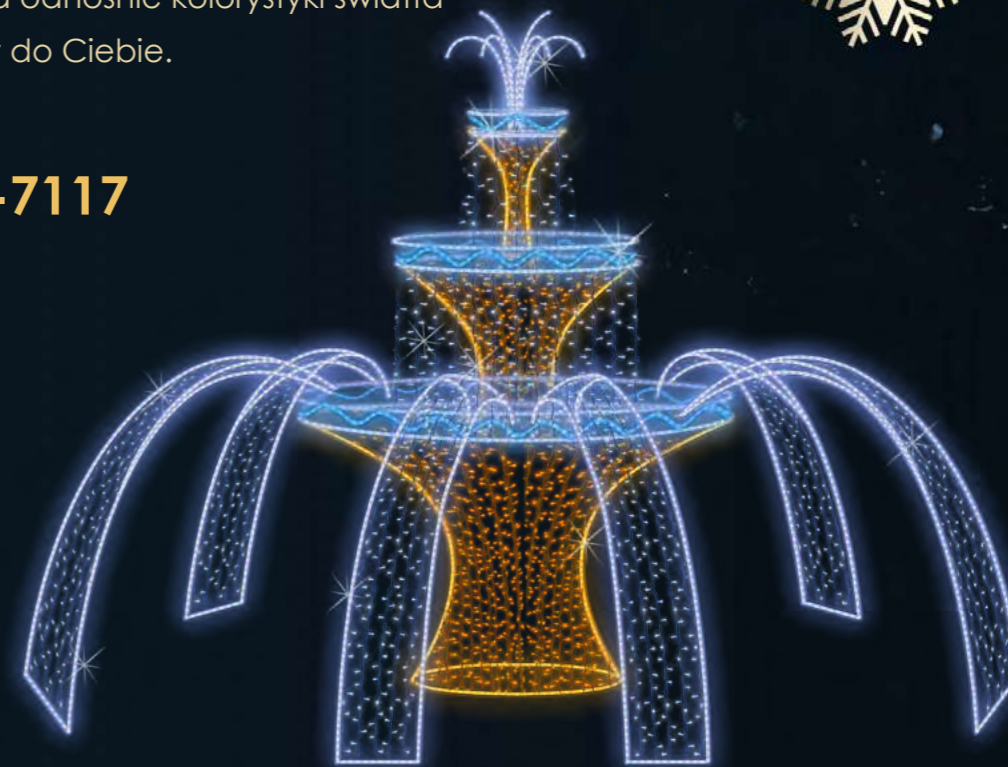

To jest nasza propozycja kolorystyczna,
pamiętaj, że decyzja odnośnie kolorystyki światła
i wypełnienia należy do Ciebie.

FLS-7117

PERSONALIZUJ WZORY | wybierz kolor oświetlenia i wypełnienia

wrót do menu