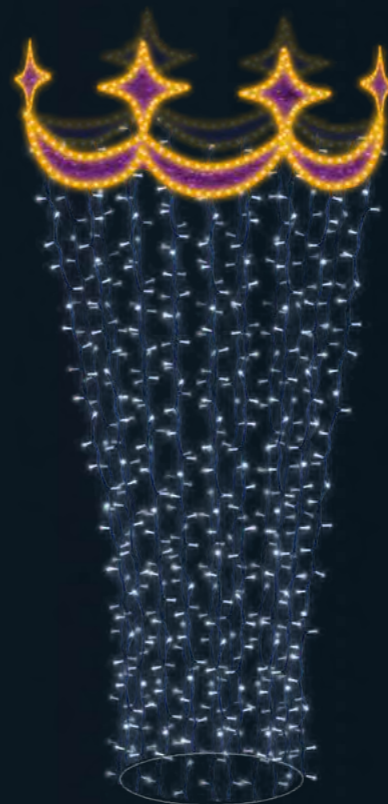

tuby z koroną

To jest nasza propozycja kolorystyczna,
pamiętaj, że decyzja odnośnie kolorystyki światła
i wypełnienia należy do Ciebie.

hit
cenowy

1990 zł

L3D-55Z7

300 cm

bestseller

L3D-72K7

realizacja

L3D-44K7

L3D-55Z7

L3D-01W1

bestseller

L3D-60Z2

realizacja

PERSONALIZUJ WZORY | wybierz kolor oświetlenia i wypełnienia

wrót do menu