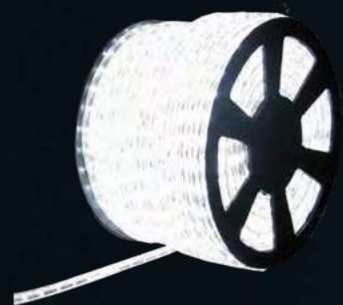

### Wąż świetlny LED

- zasilanie
- moc
- ilość diod
- średnica
- szerokość
- kolory

230 V

6 W

36/1 mb

13 mm

1 m