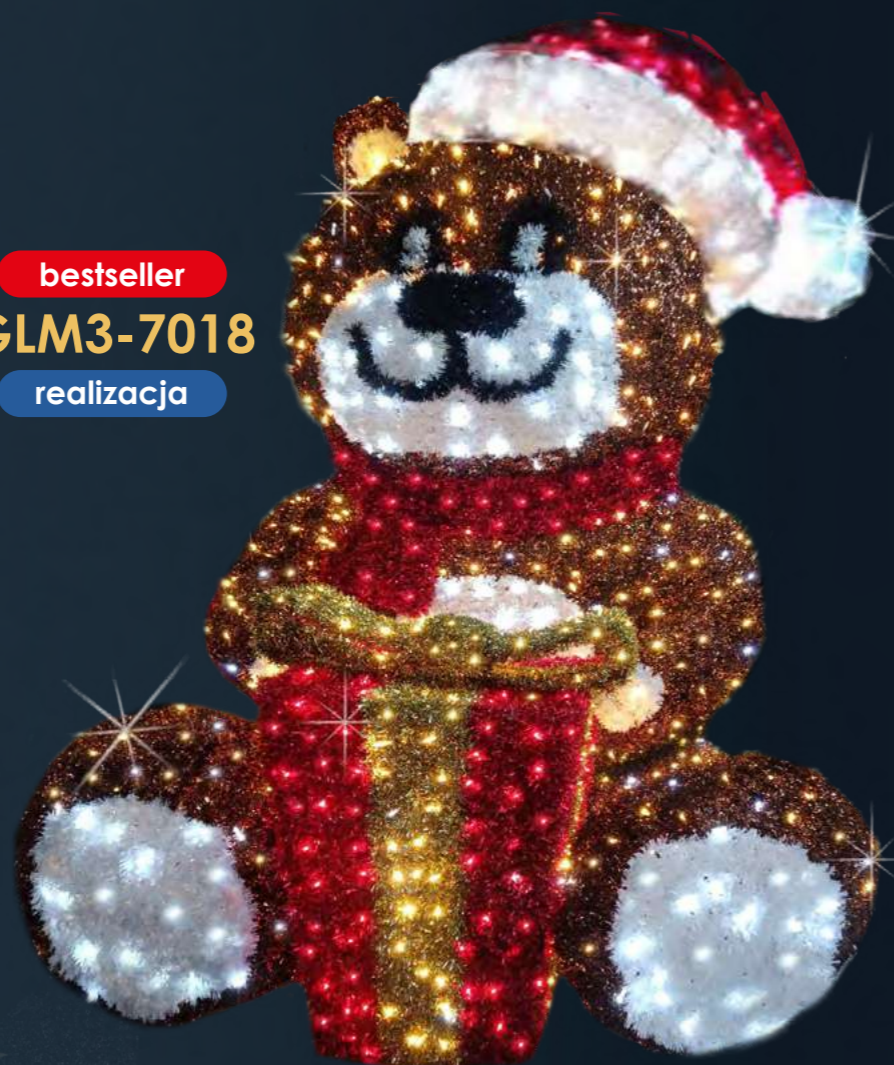

klasyczne

To jest nasza propozycja kolorystyczna, pamiętaj, że decyzja odnośnie kolorystyki światła i wypełnienia należy do Ciebie.

GLM-0124
nowość

GLB-0824
nowość

GLR-0924
nowość

bestseller
GLM3-7018
realizacja

GLB3-0624
nowość

PERSONALIZUJ WZORY | wybierz kolor oświetlenia i wypełnienia

wrót do menu