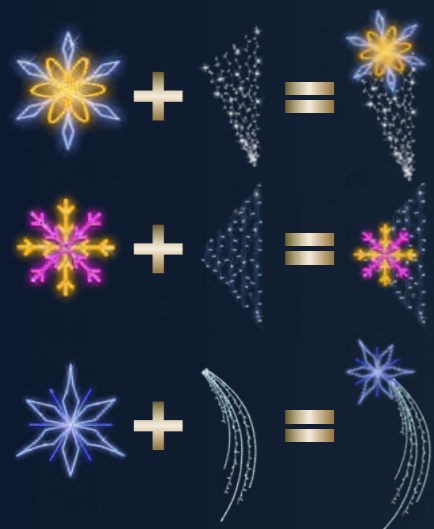

personalizuj wzory

instrukcja

Wybierz kod gwiazdy/śnieżynki (np.: LES-6218) , która Ci się podoba oraz rodzaj różka świetlnego lub świetlny ogon torząc dzięki temu personalizowany wzór.

W zamówieniu zapisz np. tak:
LES-6218 + ROZ1

ROZ 1

ROZ 2

OG 1

realizacja