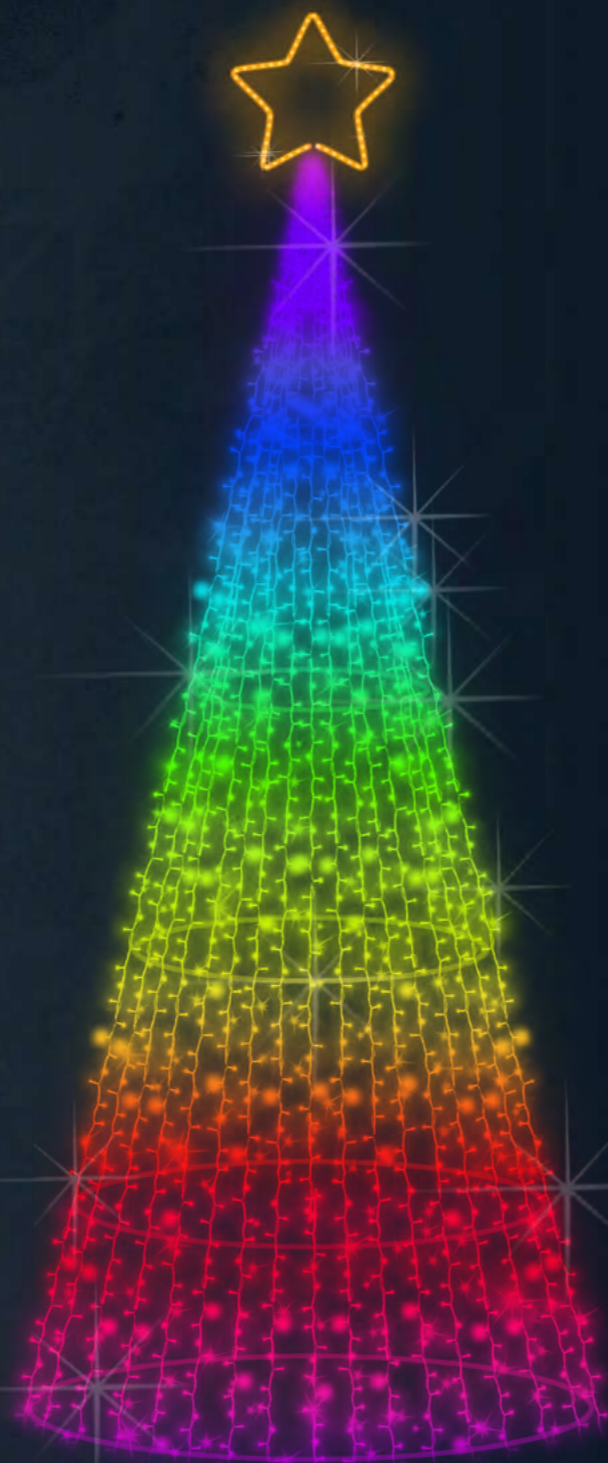

**TWOJE LOGO**

PERSONALIZUJ CHOINKĘ | wybierz kolor oświetlenia i wypełnienia

wrót do menu

Zachęcamy do kontaktu w celu przedstawienia szczegółowej oferty.

- Zmieniaj wygląd dekoracji za pomocą intuicyjnej aplikacji
- Wybieraj z szerokiej gamy gotowych efektów z galerii
- Zgraj choinkę ze świąteczną muzyką lub rytmem otoczenia
- Twórz własne wzory
- Modyfikuj dekorację z dowolnego miejsca