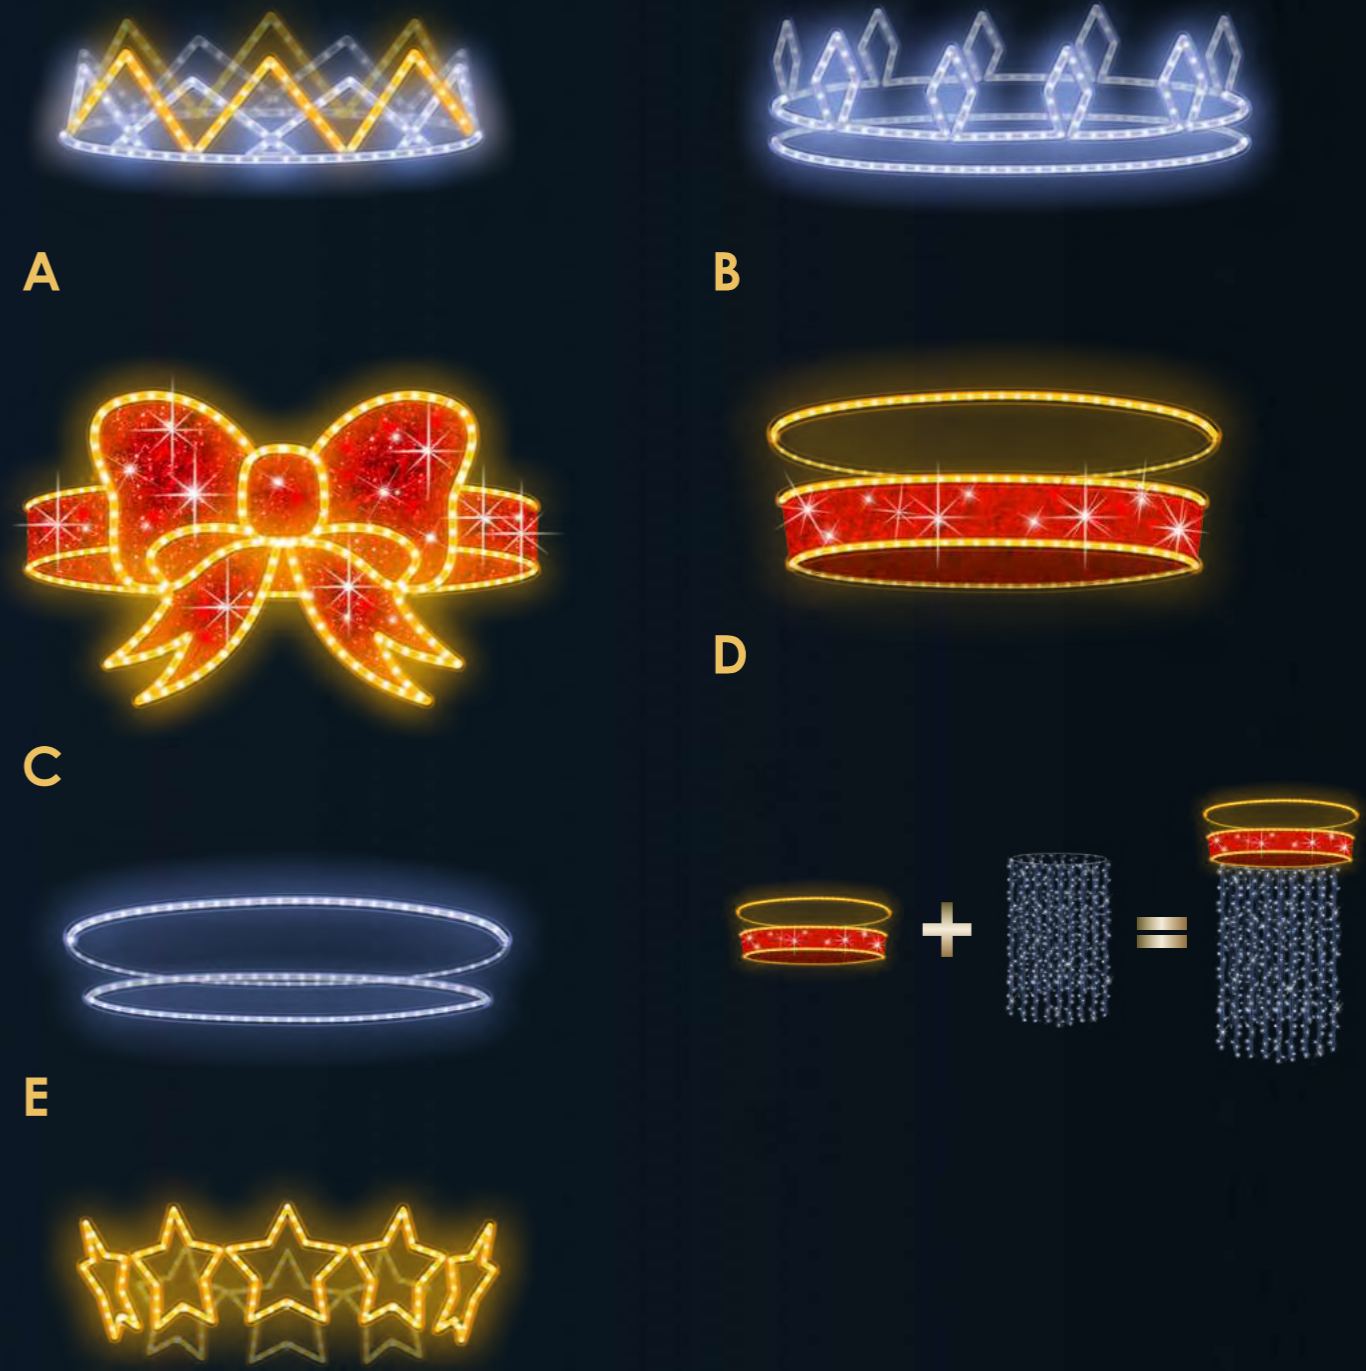

kształty tub

To jest nasza propozycja kolorystyczna, pamiętaj, że decyzja odnośnie kolorystyki światła i wypełnienia należy do Ciebie.

personalizuj tuby wybierz koronę