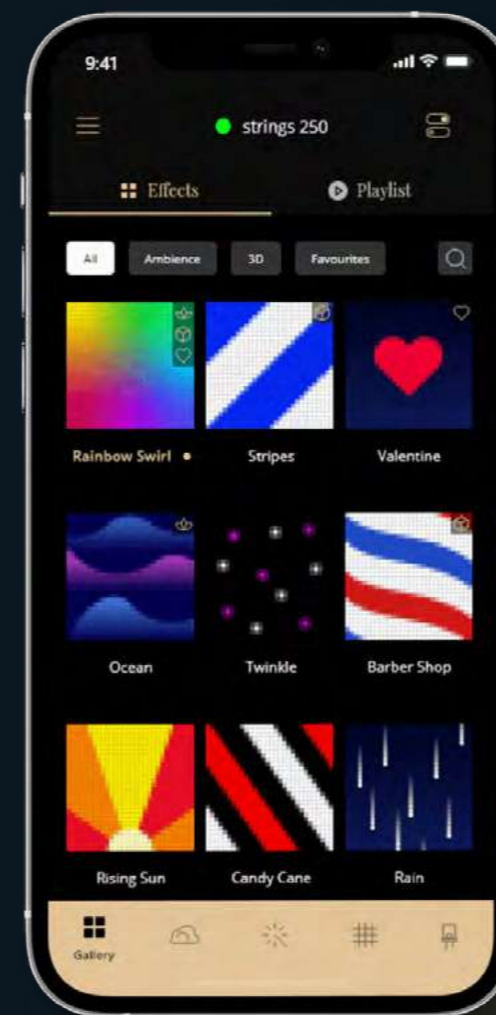

# kolorowe

**CLI-24RGBG**

nowość

**Nitki RGB**

**CLI-24RGB**

nowość

*imitująca prawdziwą*

**CLN-123**

**TWOJE LOGO**

PERSONALIZUJ CHOINKĘ | wybierz kolor oświetlenia i wypełnienia

wrót do menu

Zachęcamy do kontaktu w celu przedstawienia szczegółowej oferty.

- Zmieniaj wygląd dekoracji za pomocą intuicyjnej aplikacji
- Wybieraj z szerokiej gamy gotowych efektów z galerii
- Zgraj choinkę ze świąteczną muzyką lub rytmem otoczenia
- Twórz własne wzory
- Modyfikuj dekorację z dowolnego miejsca