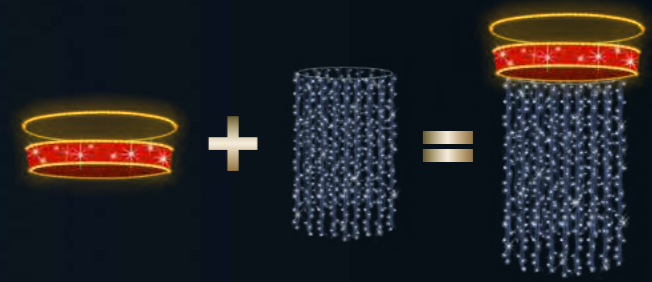

## *wzory 3D*

Intencją przygotowania poniższych wzorów było zawieszenie ich na latarniach, aby mogły cieszyć oko z różnych punktów widzenia.

Dekoracje występują w formie 3D. Mogą być dowolnie modyfikowane i dopasowane do potrzeb Klienta.

## L3D-42K8

- efekt błysku w standardzie
- wysoka jakość wykonania
- różne wymiary
- dowolna kolorystyka

# kształty tub

To jest nasza propozycja kolorystyczna, pamiętaj, że decyzja odnośnie kolorystyki światła i wypełnienia należy do Ciebie.

*personalizuj tuby wybierz koronę*

PERSONALIZUJ WZORY | wybierz kolor oświetlenia i wypełnienia