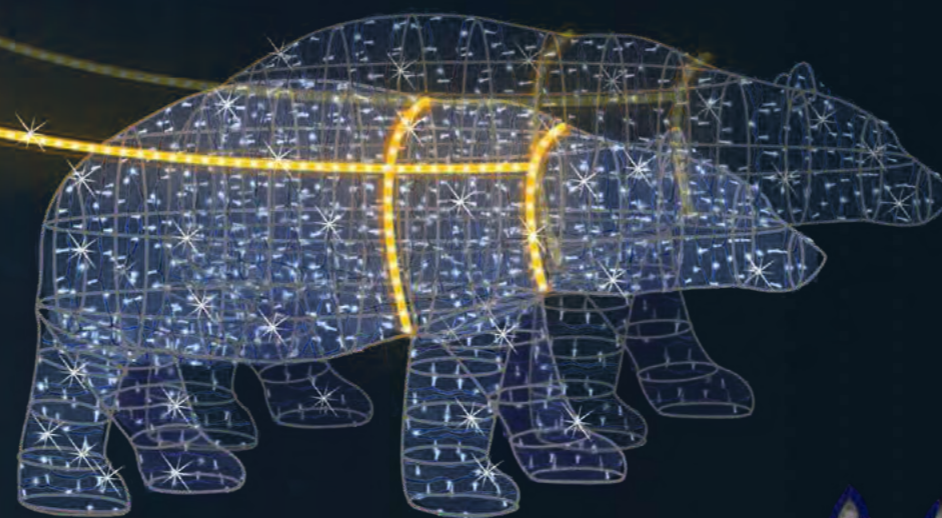

To jest nasza propozycja kolorystyczna, pamiętaj, że decyzja odnośnie kolorystyki światła i wypełnienia należy do Ciebie.

nowość

nowość

bestseller
GLR3-1118

PERSONALIZUJ WZORY | wybierz kolor oświetlenia i wypełnienia

wrót do menu